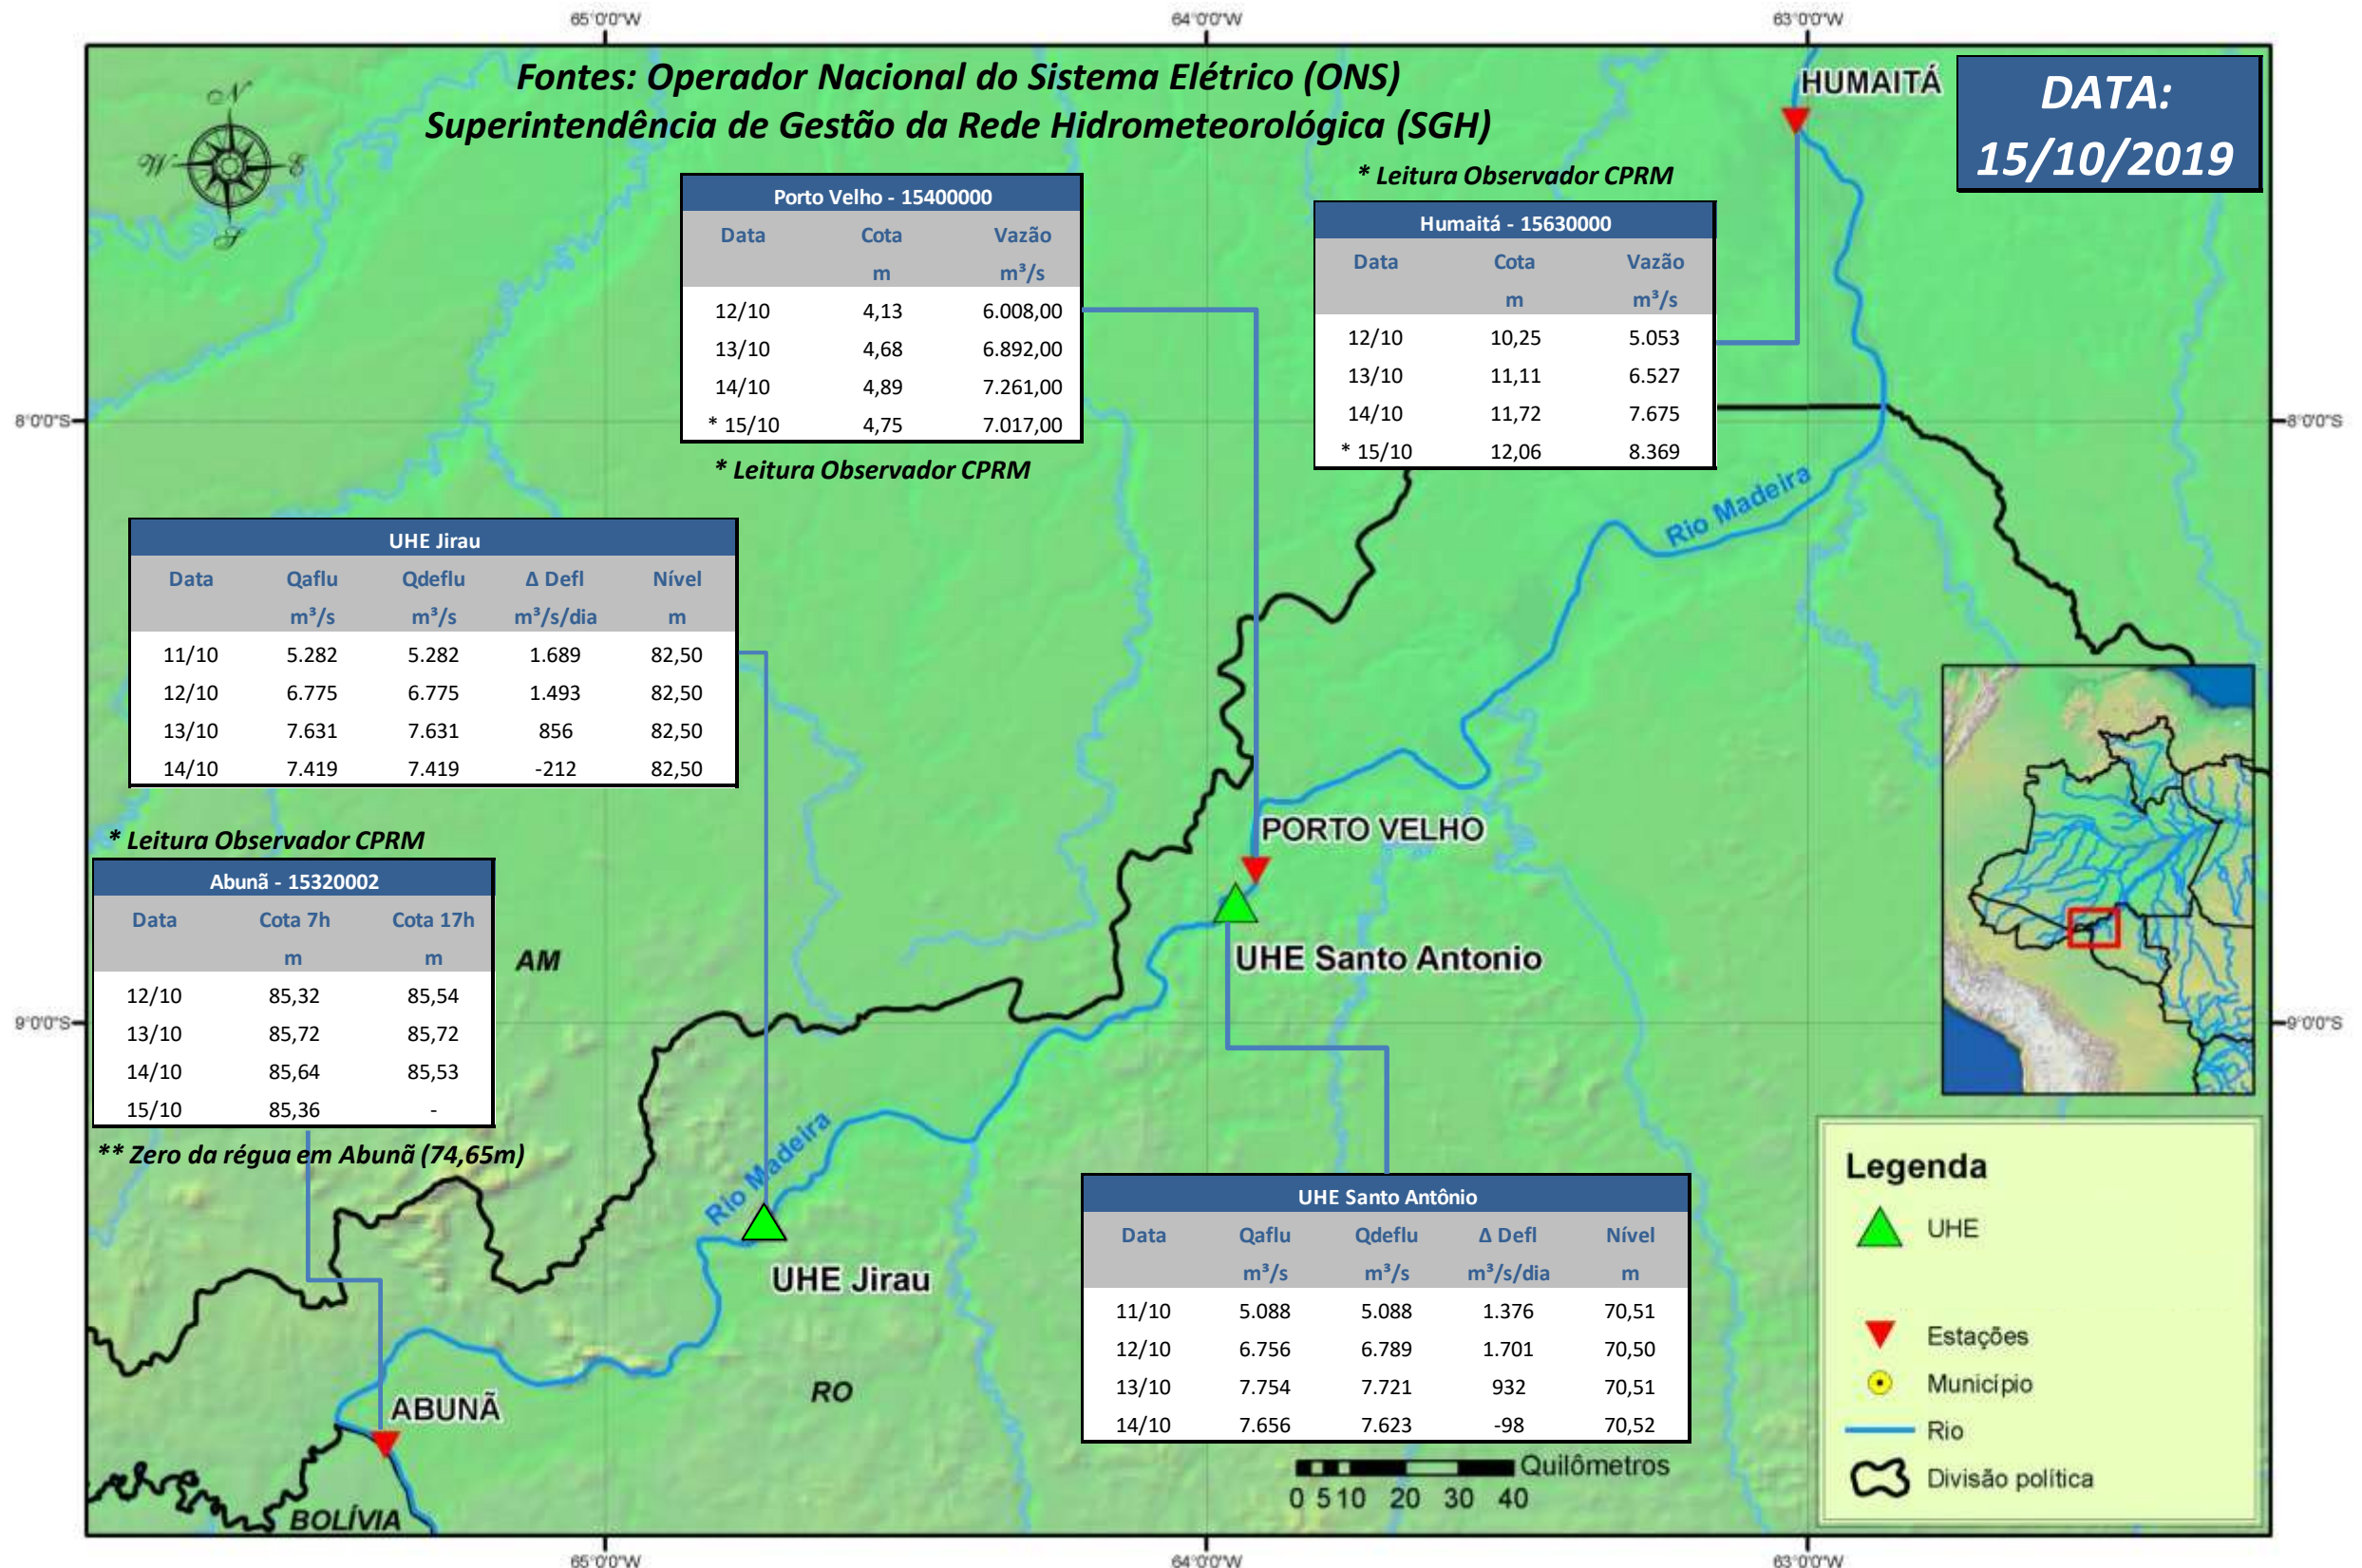

SALA DE SITUAÇÃO

Boletim de acompanhamento da Bacia do Rio Madeira

Para dados mais atualizados das estações fluviométricas acesse: [Telemetria ANA](#)

SALA DE SITUAÇÃO

Boletim de acompanhamento da Bacia do Rio Madeira

UHE Jirau Vazão Natural - 1967-2018 (Permanências diárias)