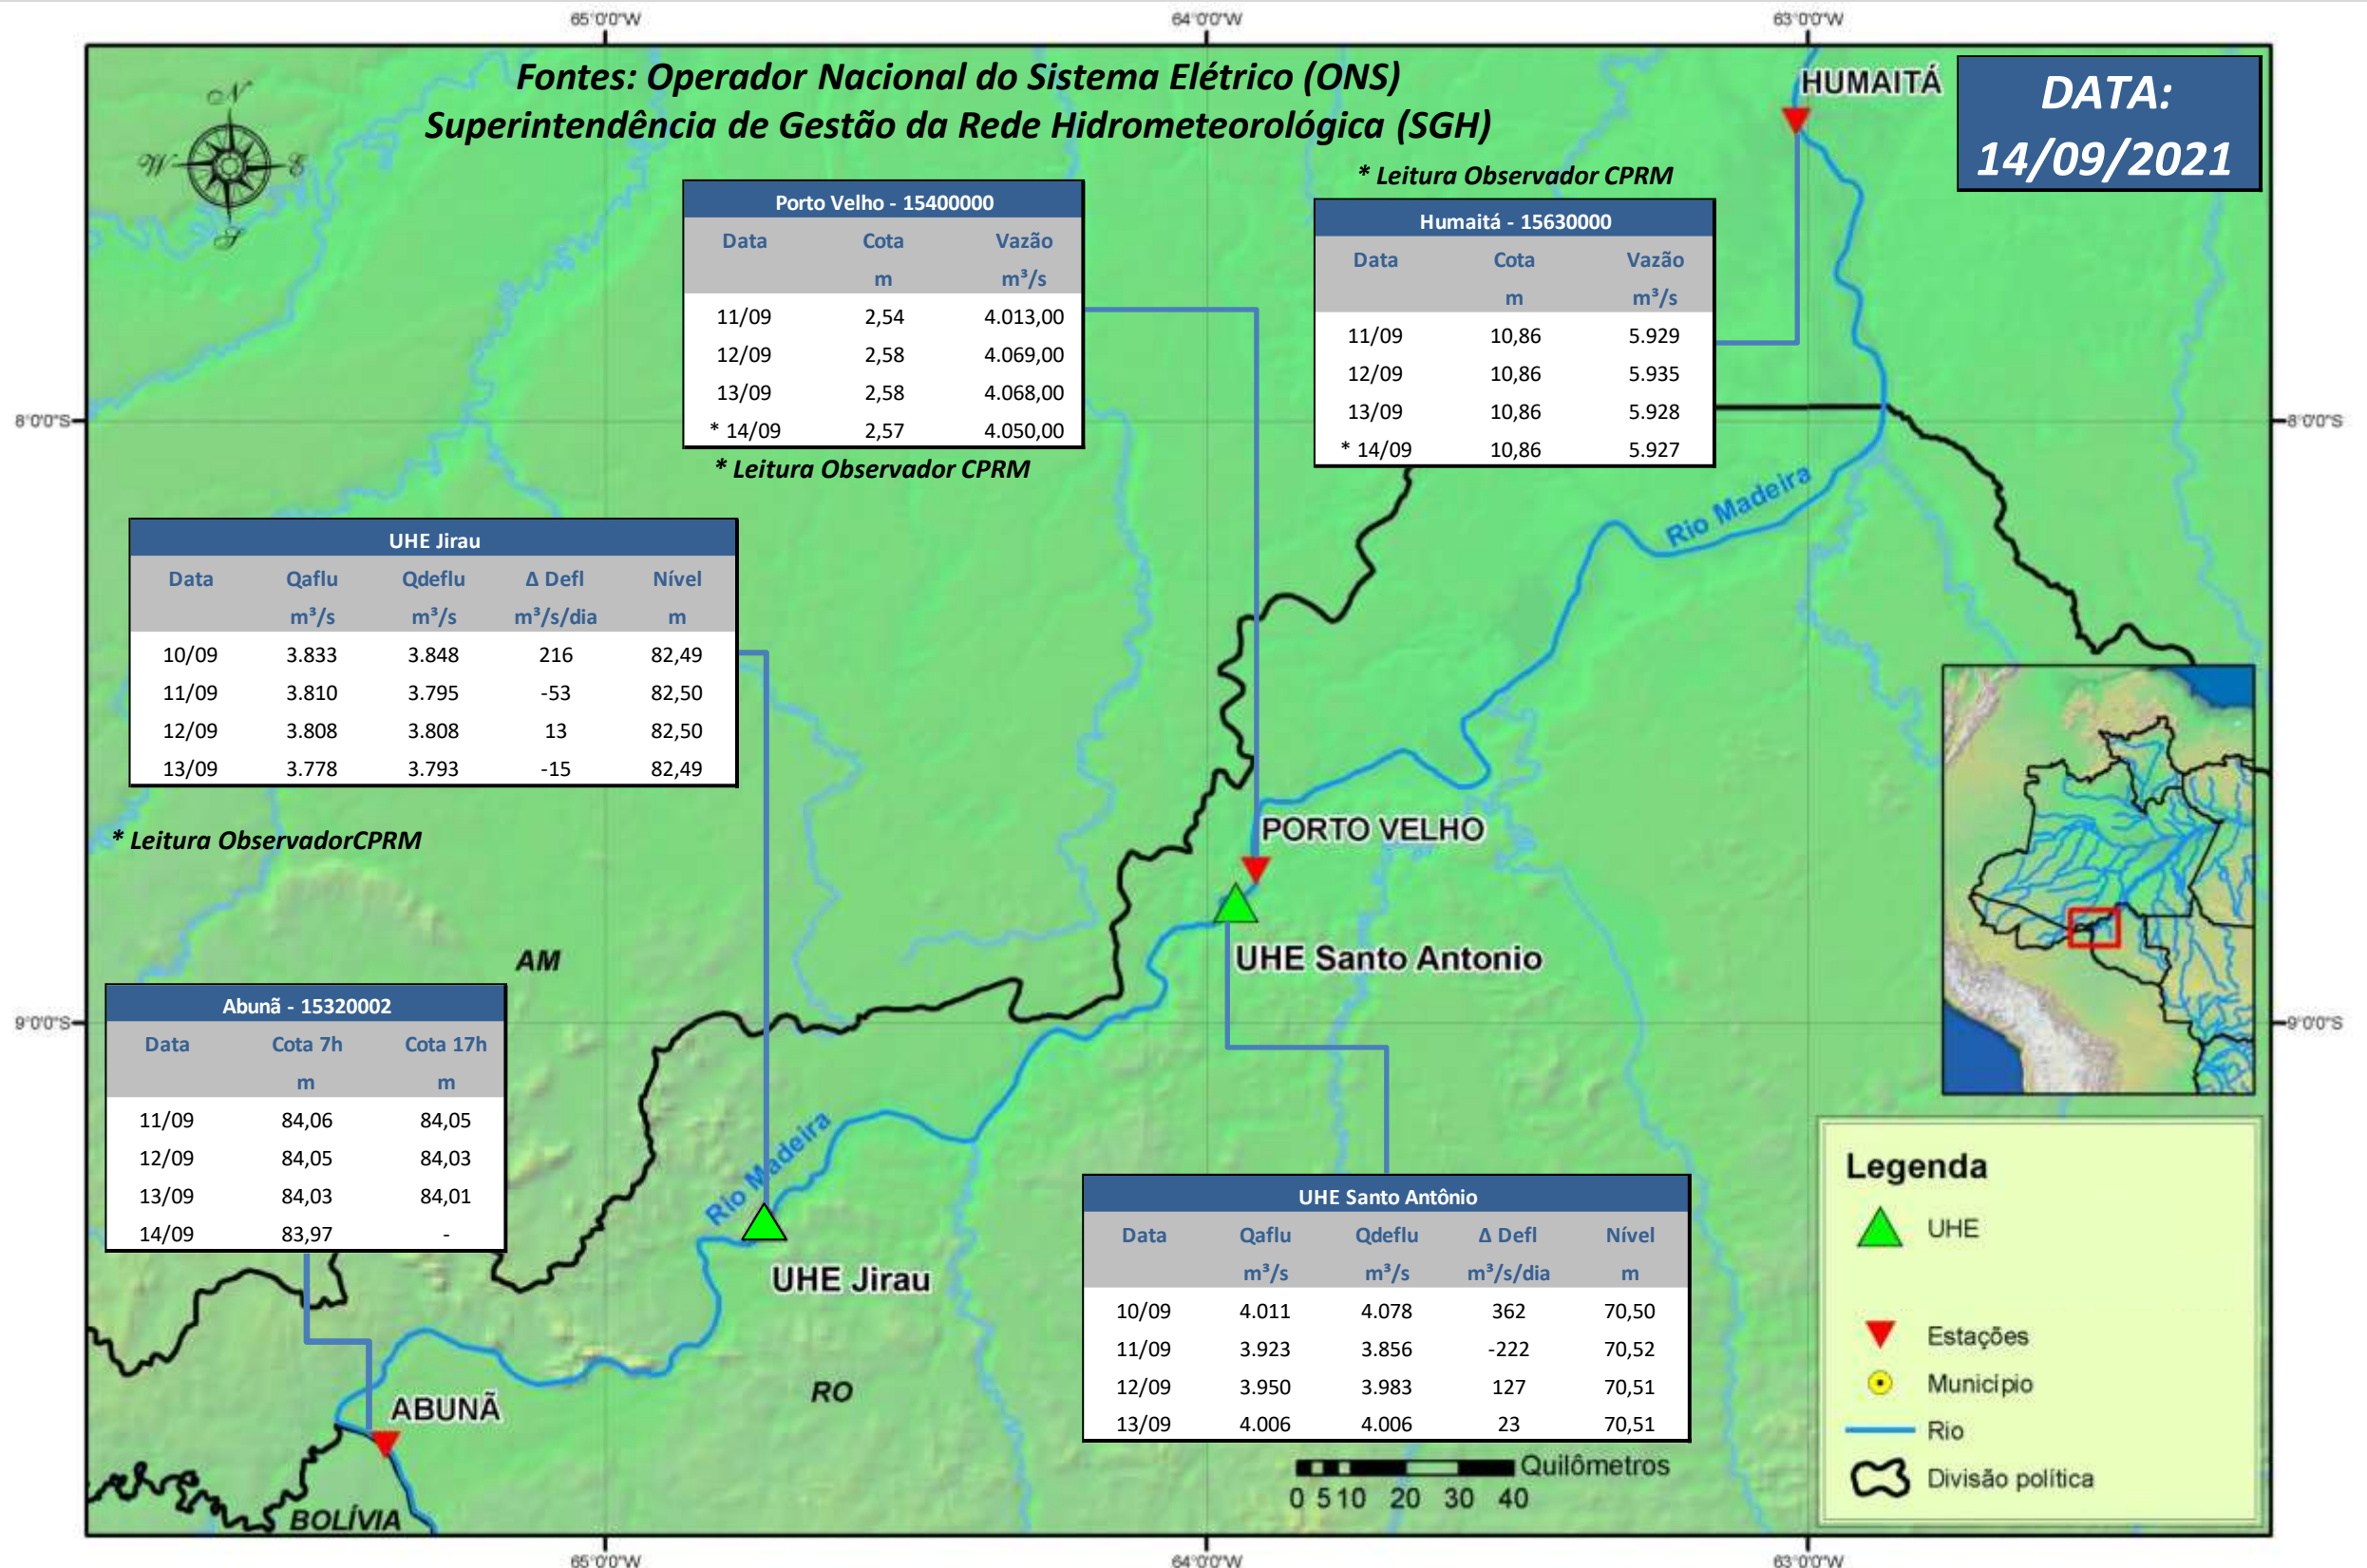

SALA DE SITUAÇÃO

Boletim de acompanhamento da Bacia do Rio Madeira

Para dados mais atualizados das estações fluviométricas acesse: [Telemetria ANA](#)

UHE Jirau Vazão Natural - 1967-2018 (Permanências diárias)