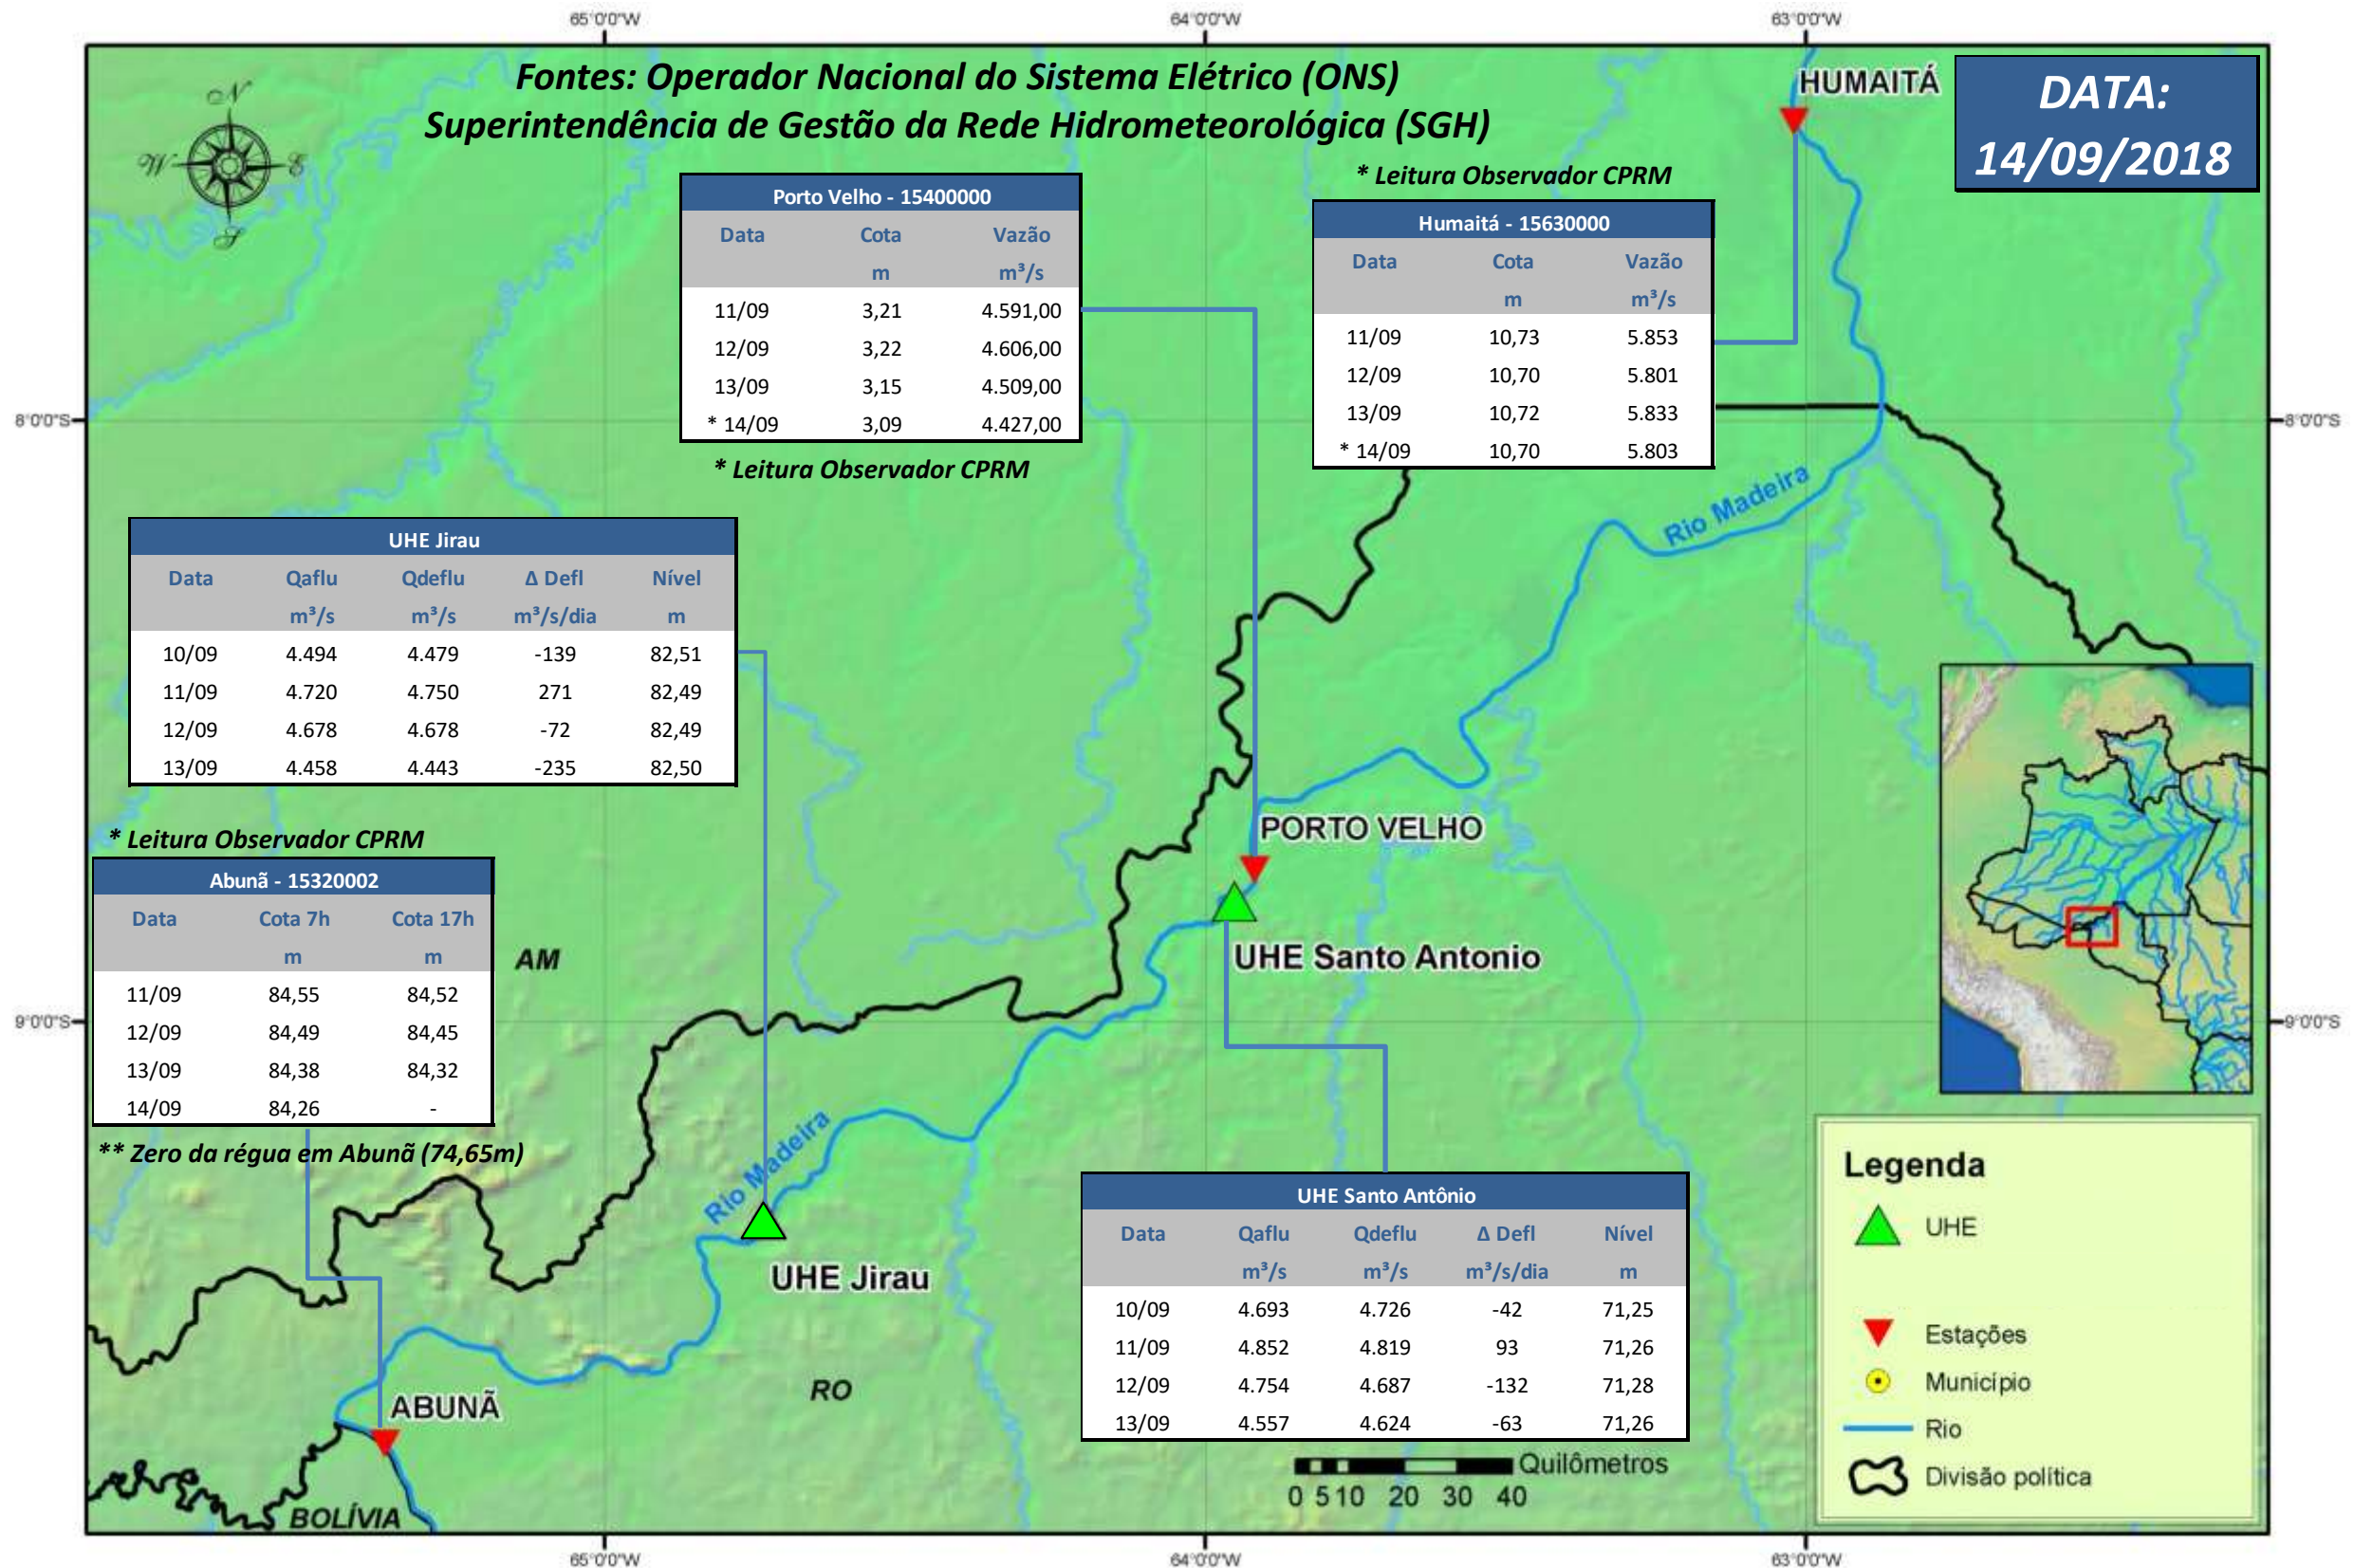

SALA DE SITUAÇÃO

Boletim de acompanhamento da Bacia do Rio Madeira

Para dados mais atualizados das estações fluviométricas acesse: [Telemetria ANA](#)

SALA DE SITUAÇÃO

Boletim de acompanhamento da Bacia do Rio Madeira

UHE Jirau Vazão Natural - 1967-2016 (Permanências diárias)