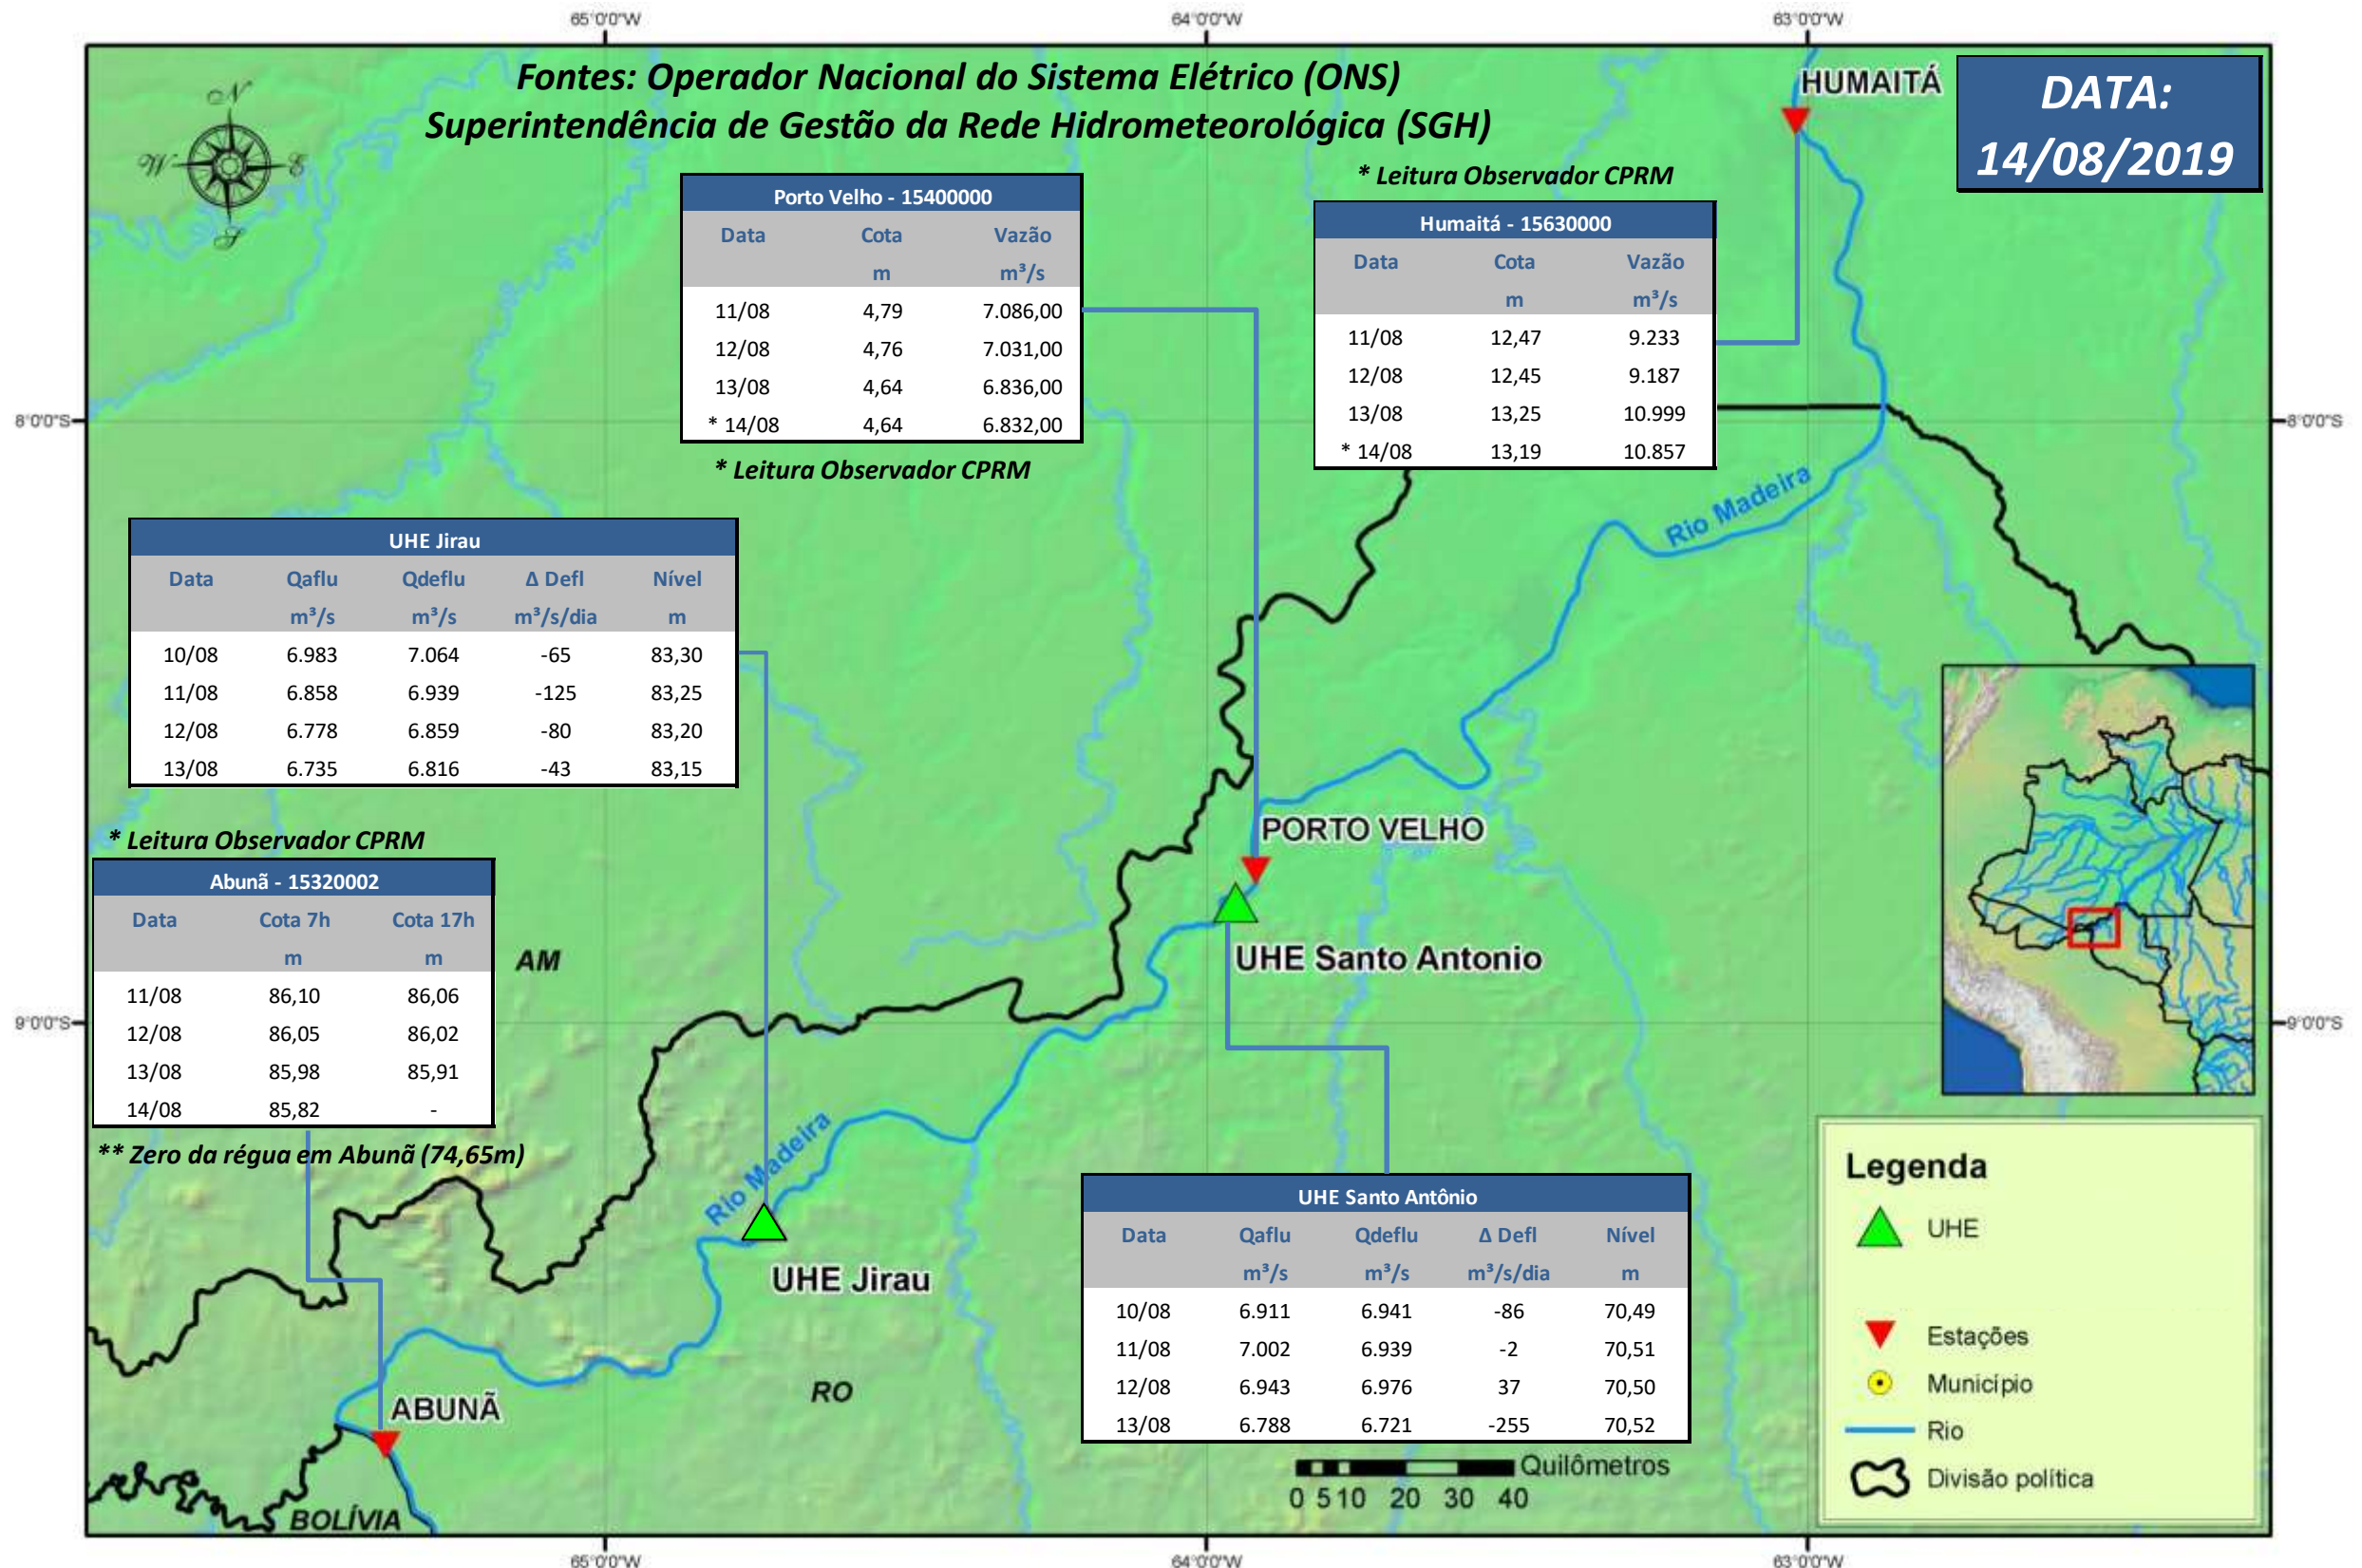

SALA DE SITUAÇÃO

Boletim de acompanhamento da Bacia do Rio Madeira

Para dados mais atualizados das estações fluviométricas acesse: [Telemetria ANA](#)

SALA DE SITUAÇÃO

Boletim de acompanhamento da Bacia do Rio Madeira

UHE Jirau Vazão Natural - 1967-2018 (Permanências diárias)