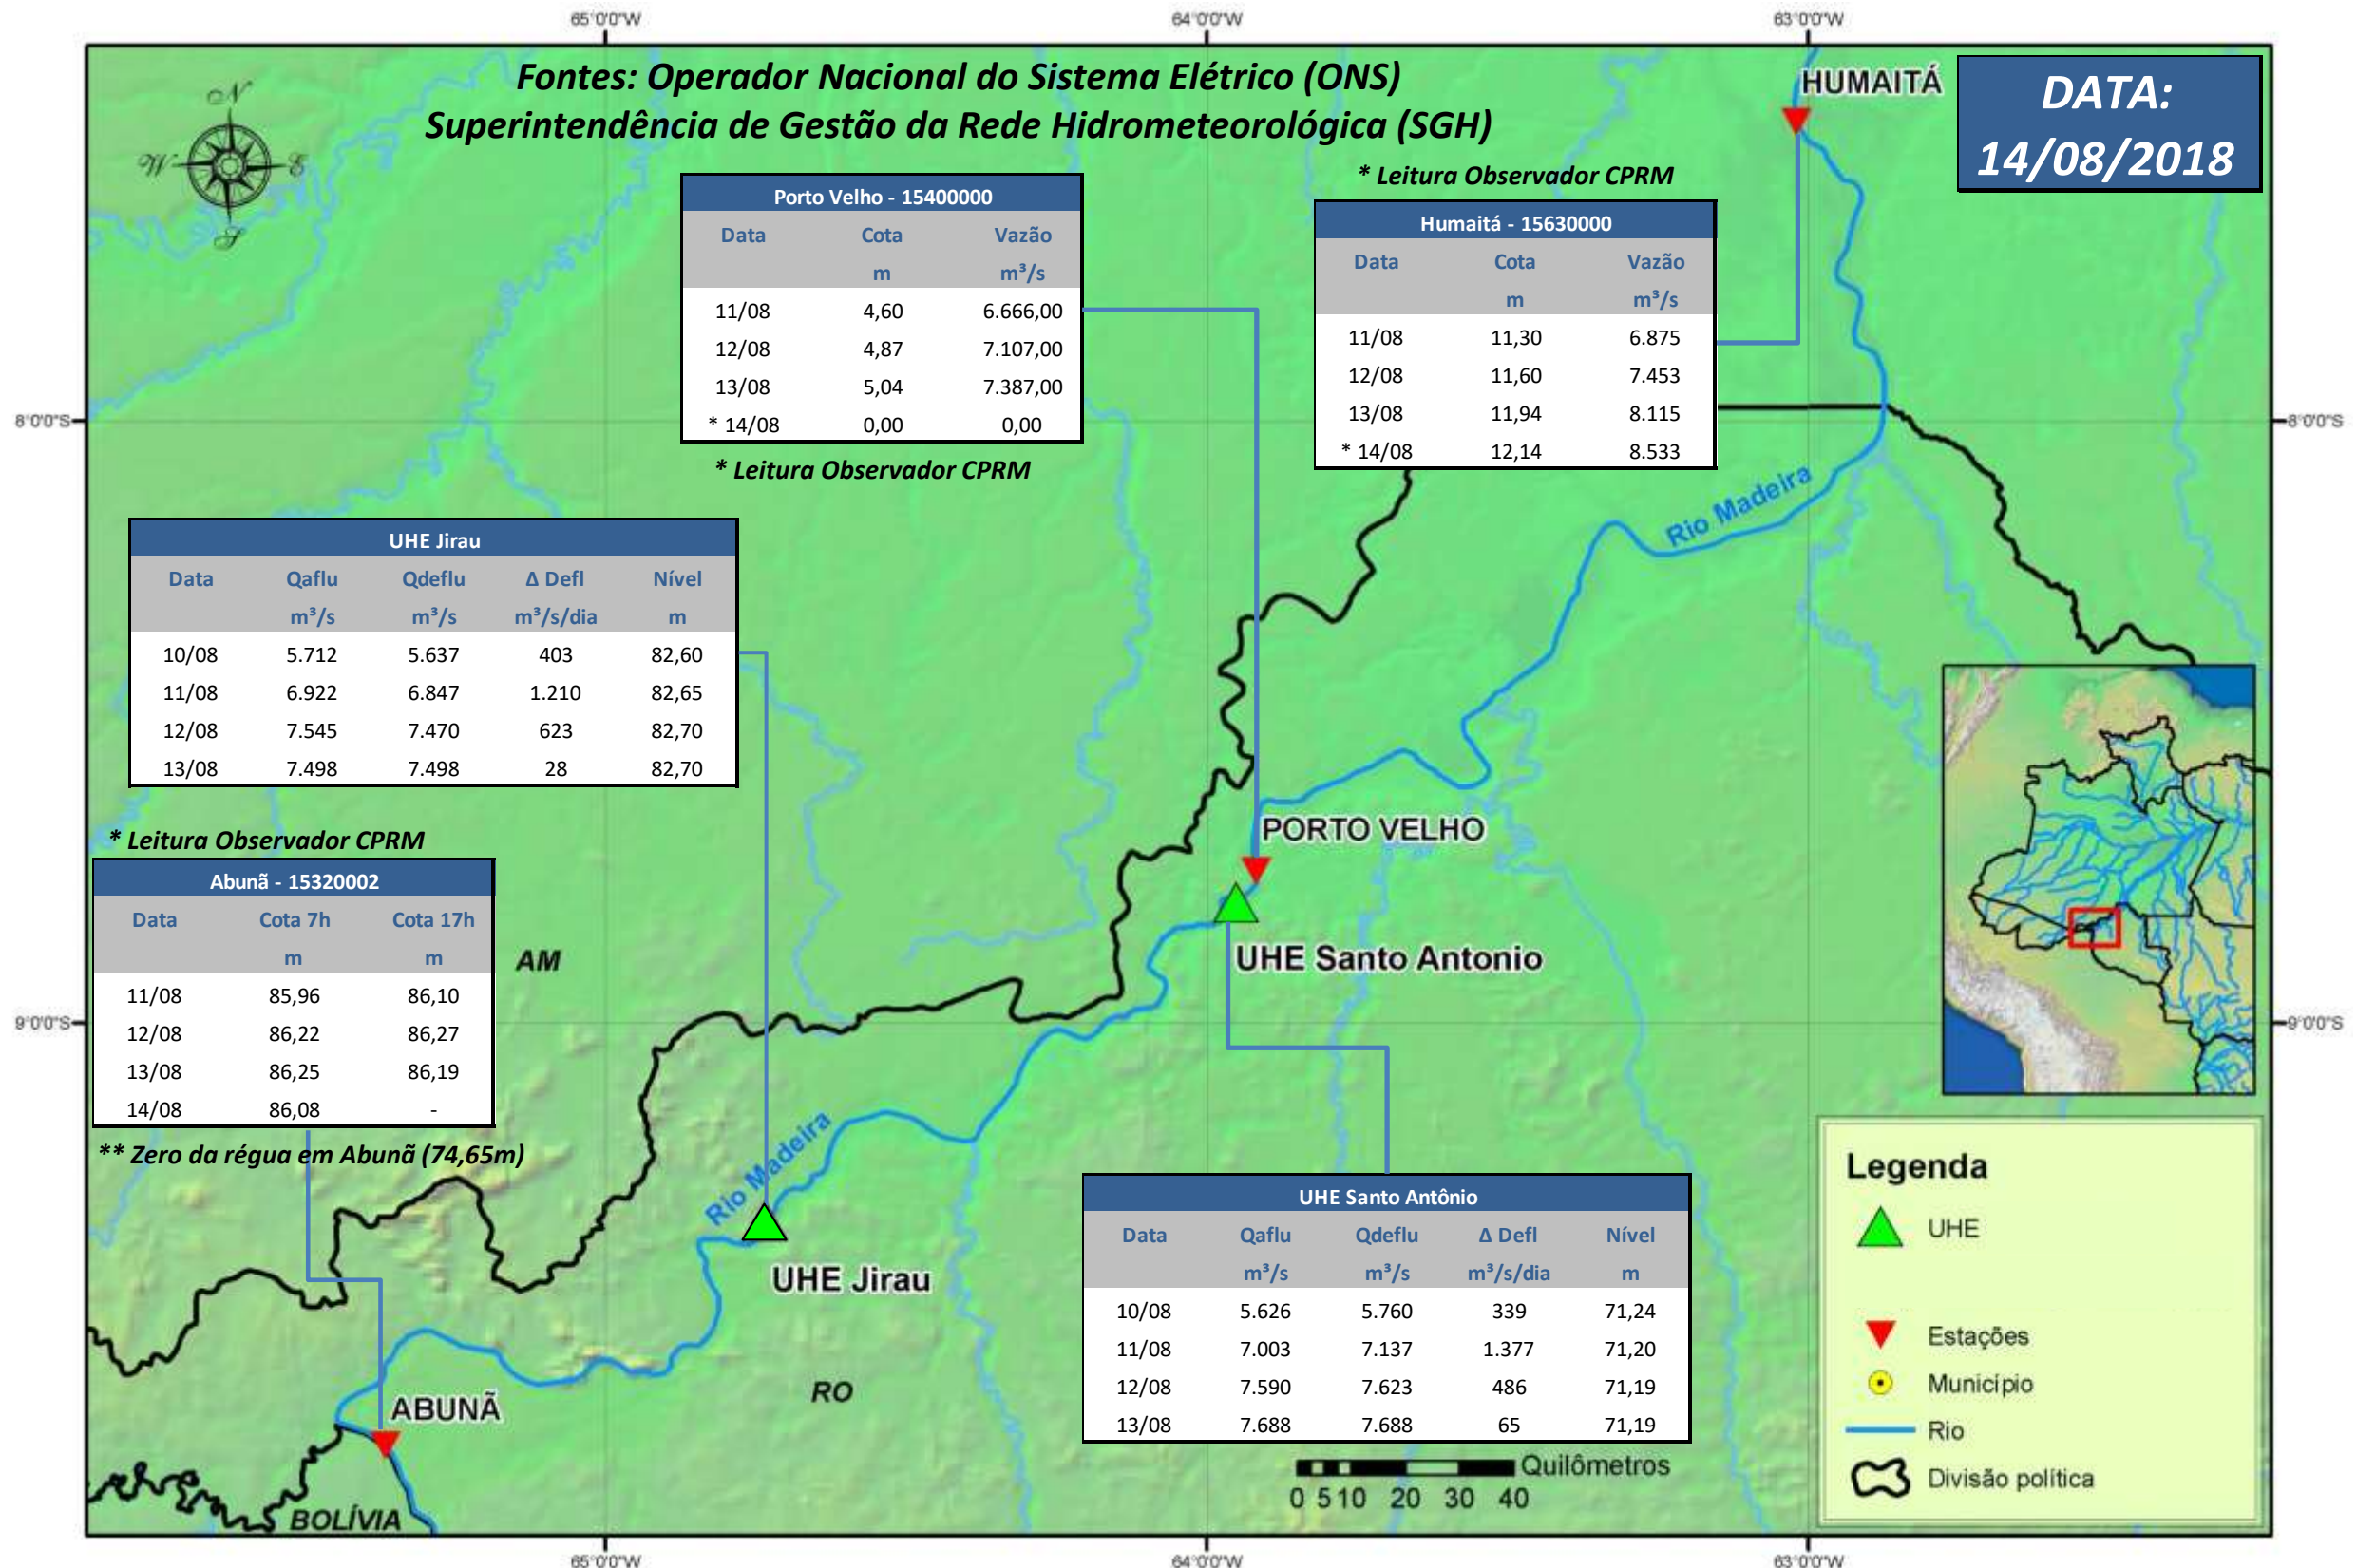

SALA DE SITUAÇÃO

Boletim de acompanhamento da Bacia do Rio Madeira

Para dados mais atualizados das estações fluviométricas acesse: [Telemetria ANA](#)

SALA DE SITUAÇÃO

Boletim de acompanhamento da Bacia do Rio Madeira

UHE Jirau Vazão Natural - 1967-2016 (Permanências diárias)