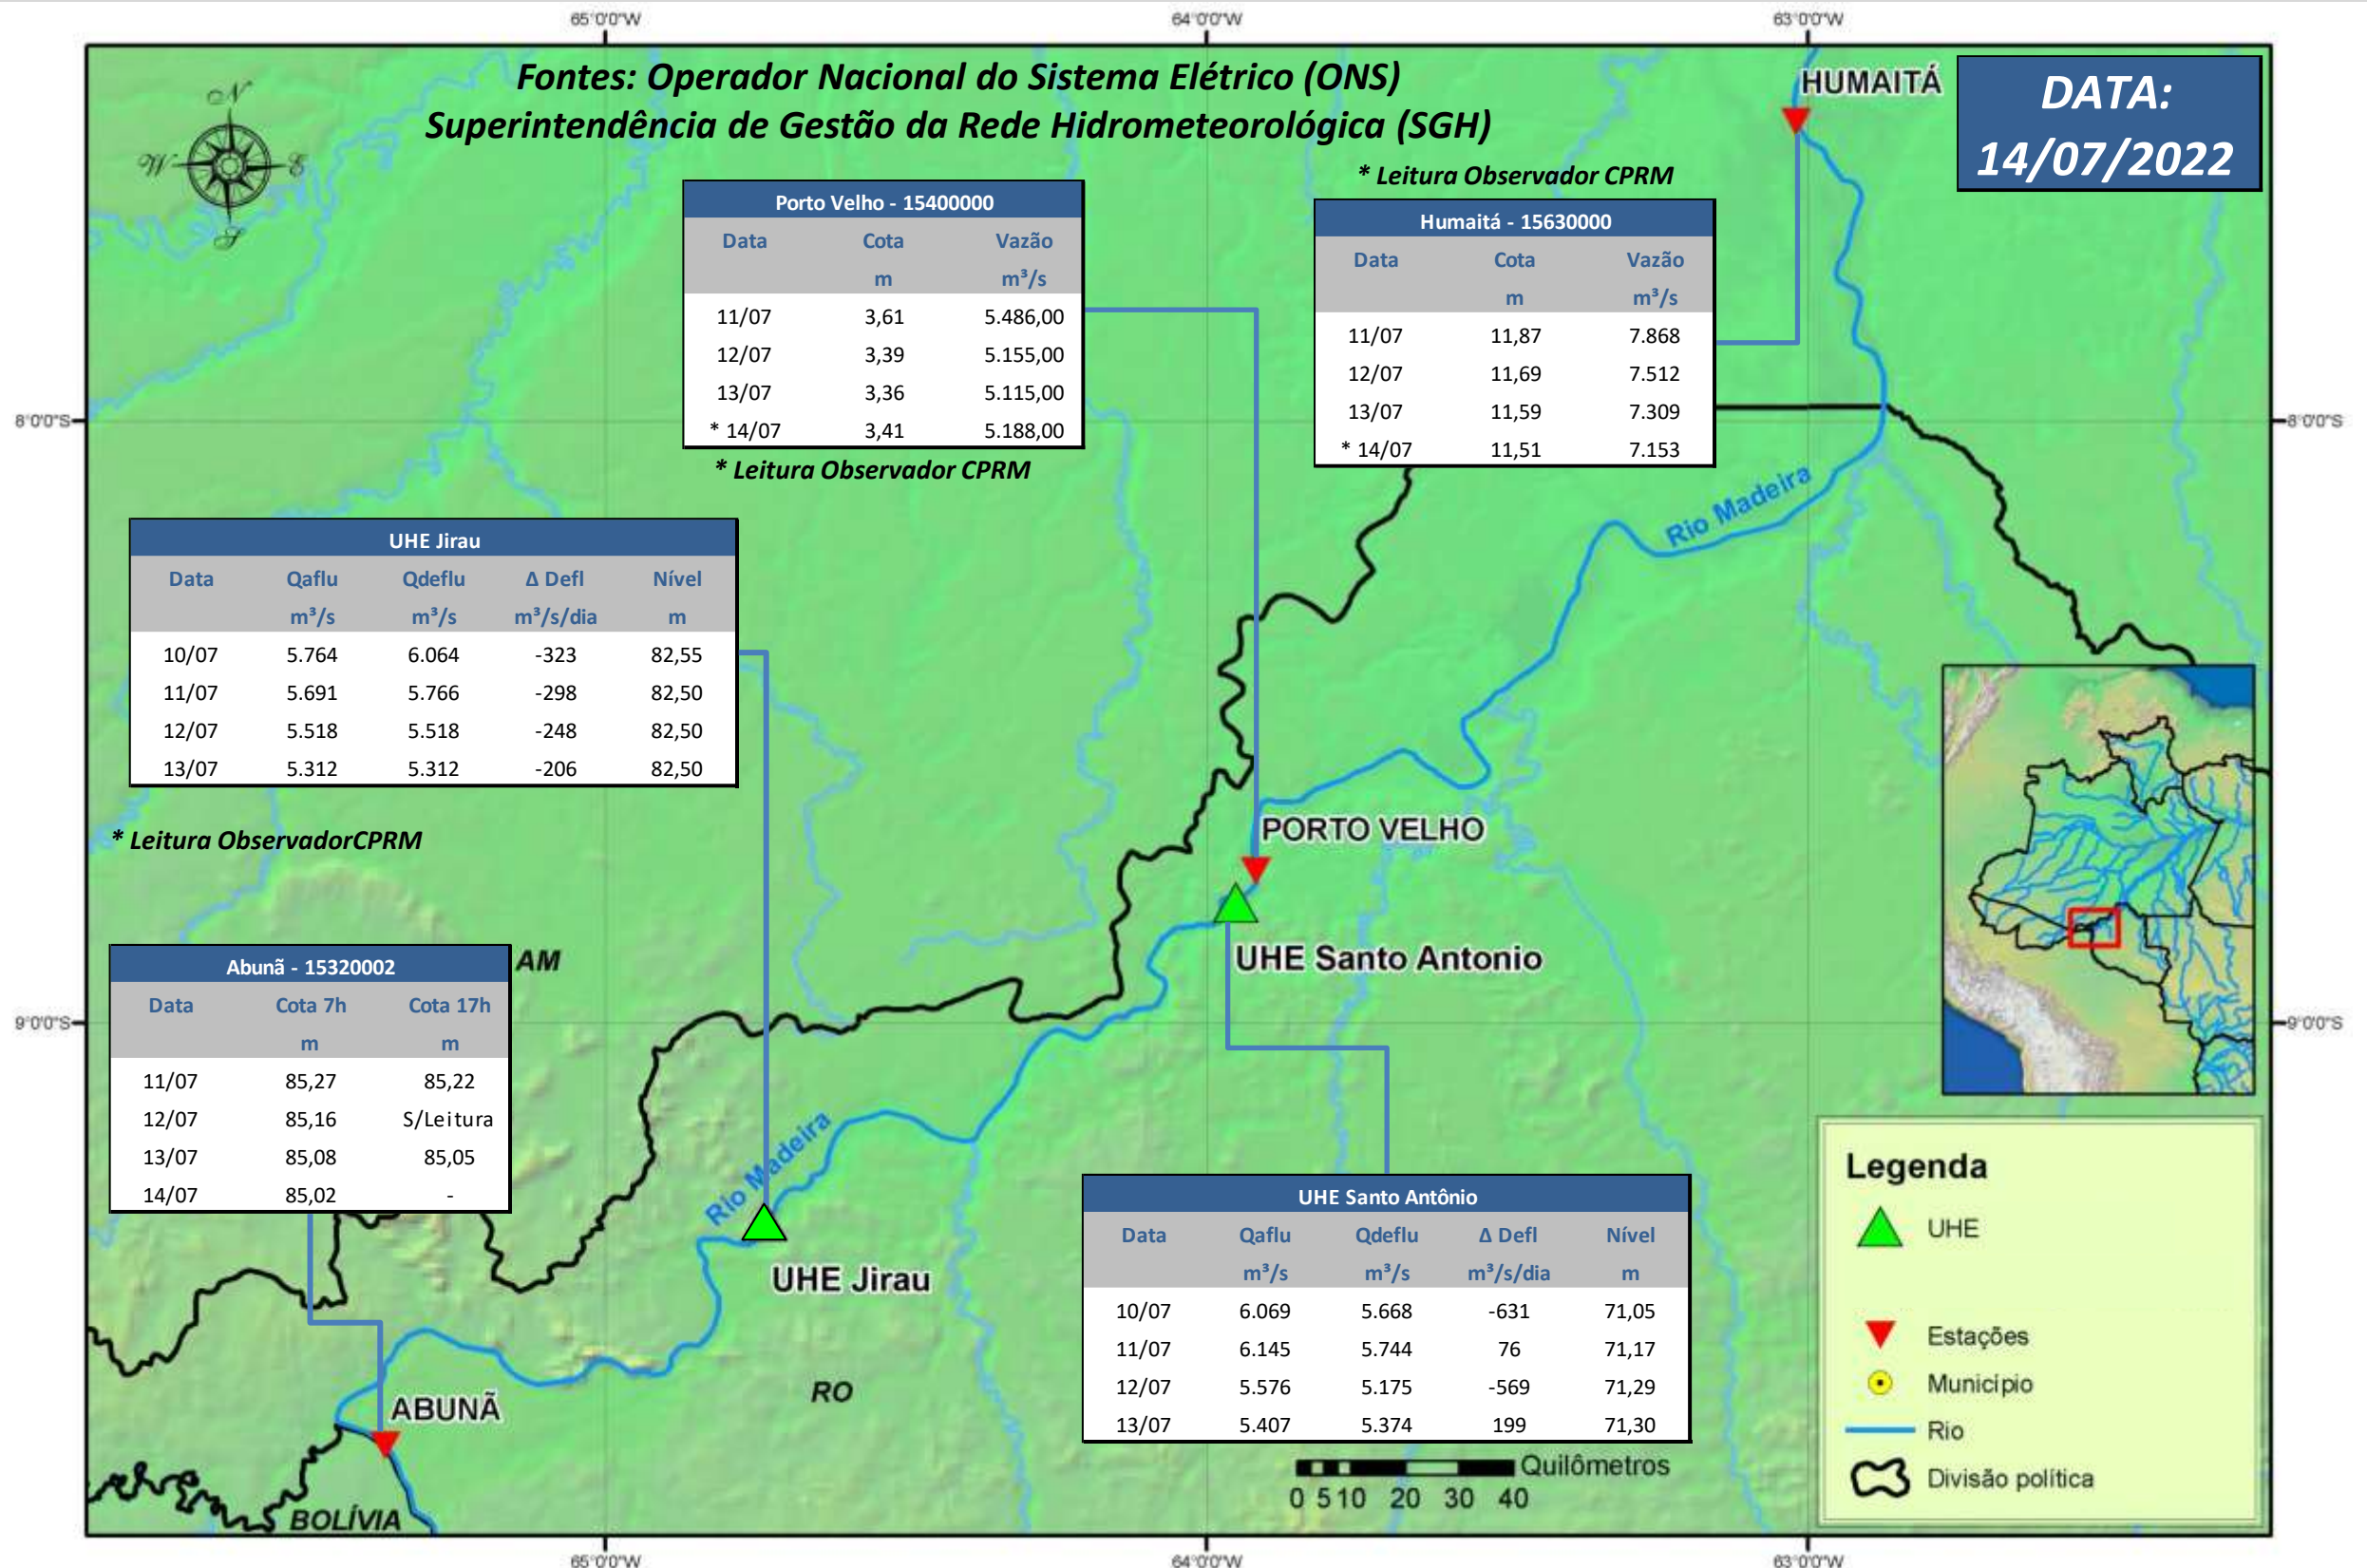

SALA DE SITUAÇÃO

Boletim de acompanhamento da Bacia do Rio Madeira

Para dados mais atualizados das estações fluviométricas acesse: [Telemetria ANA](#)

SALA DE SITUAÇÃO

Boletim de acompanhamento da Bacia do Rio Madeira

UHE Jirau

Vazão Natural - 1967-2018 (Permanências diárias)