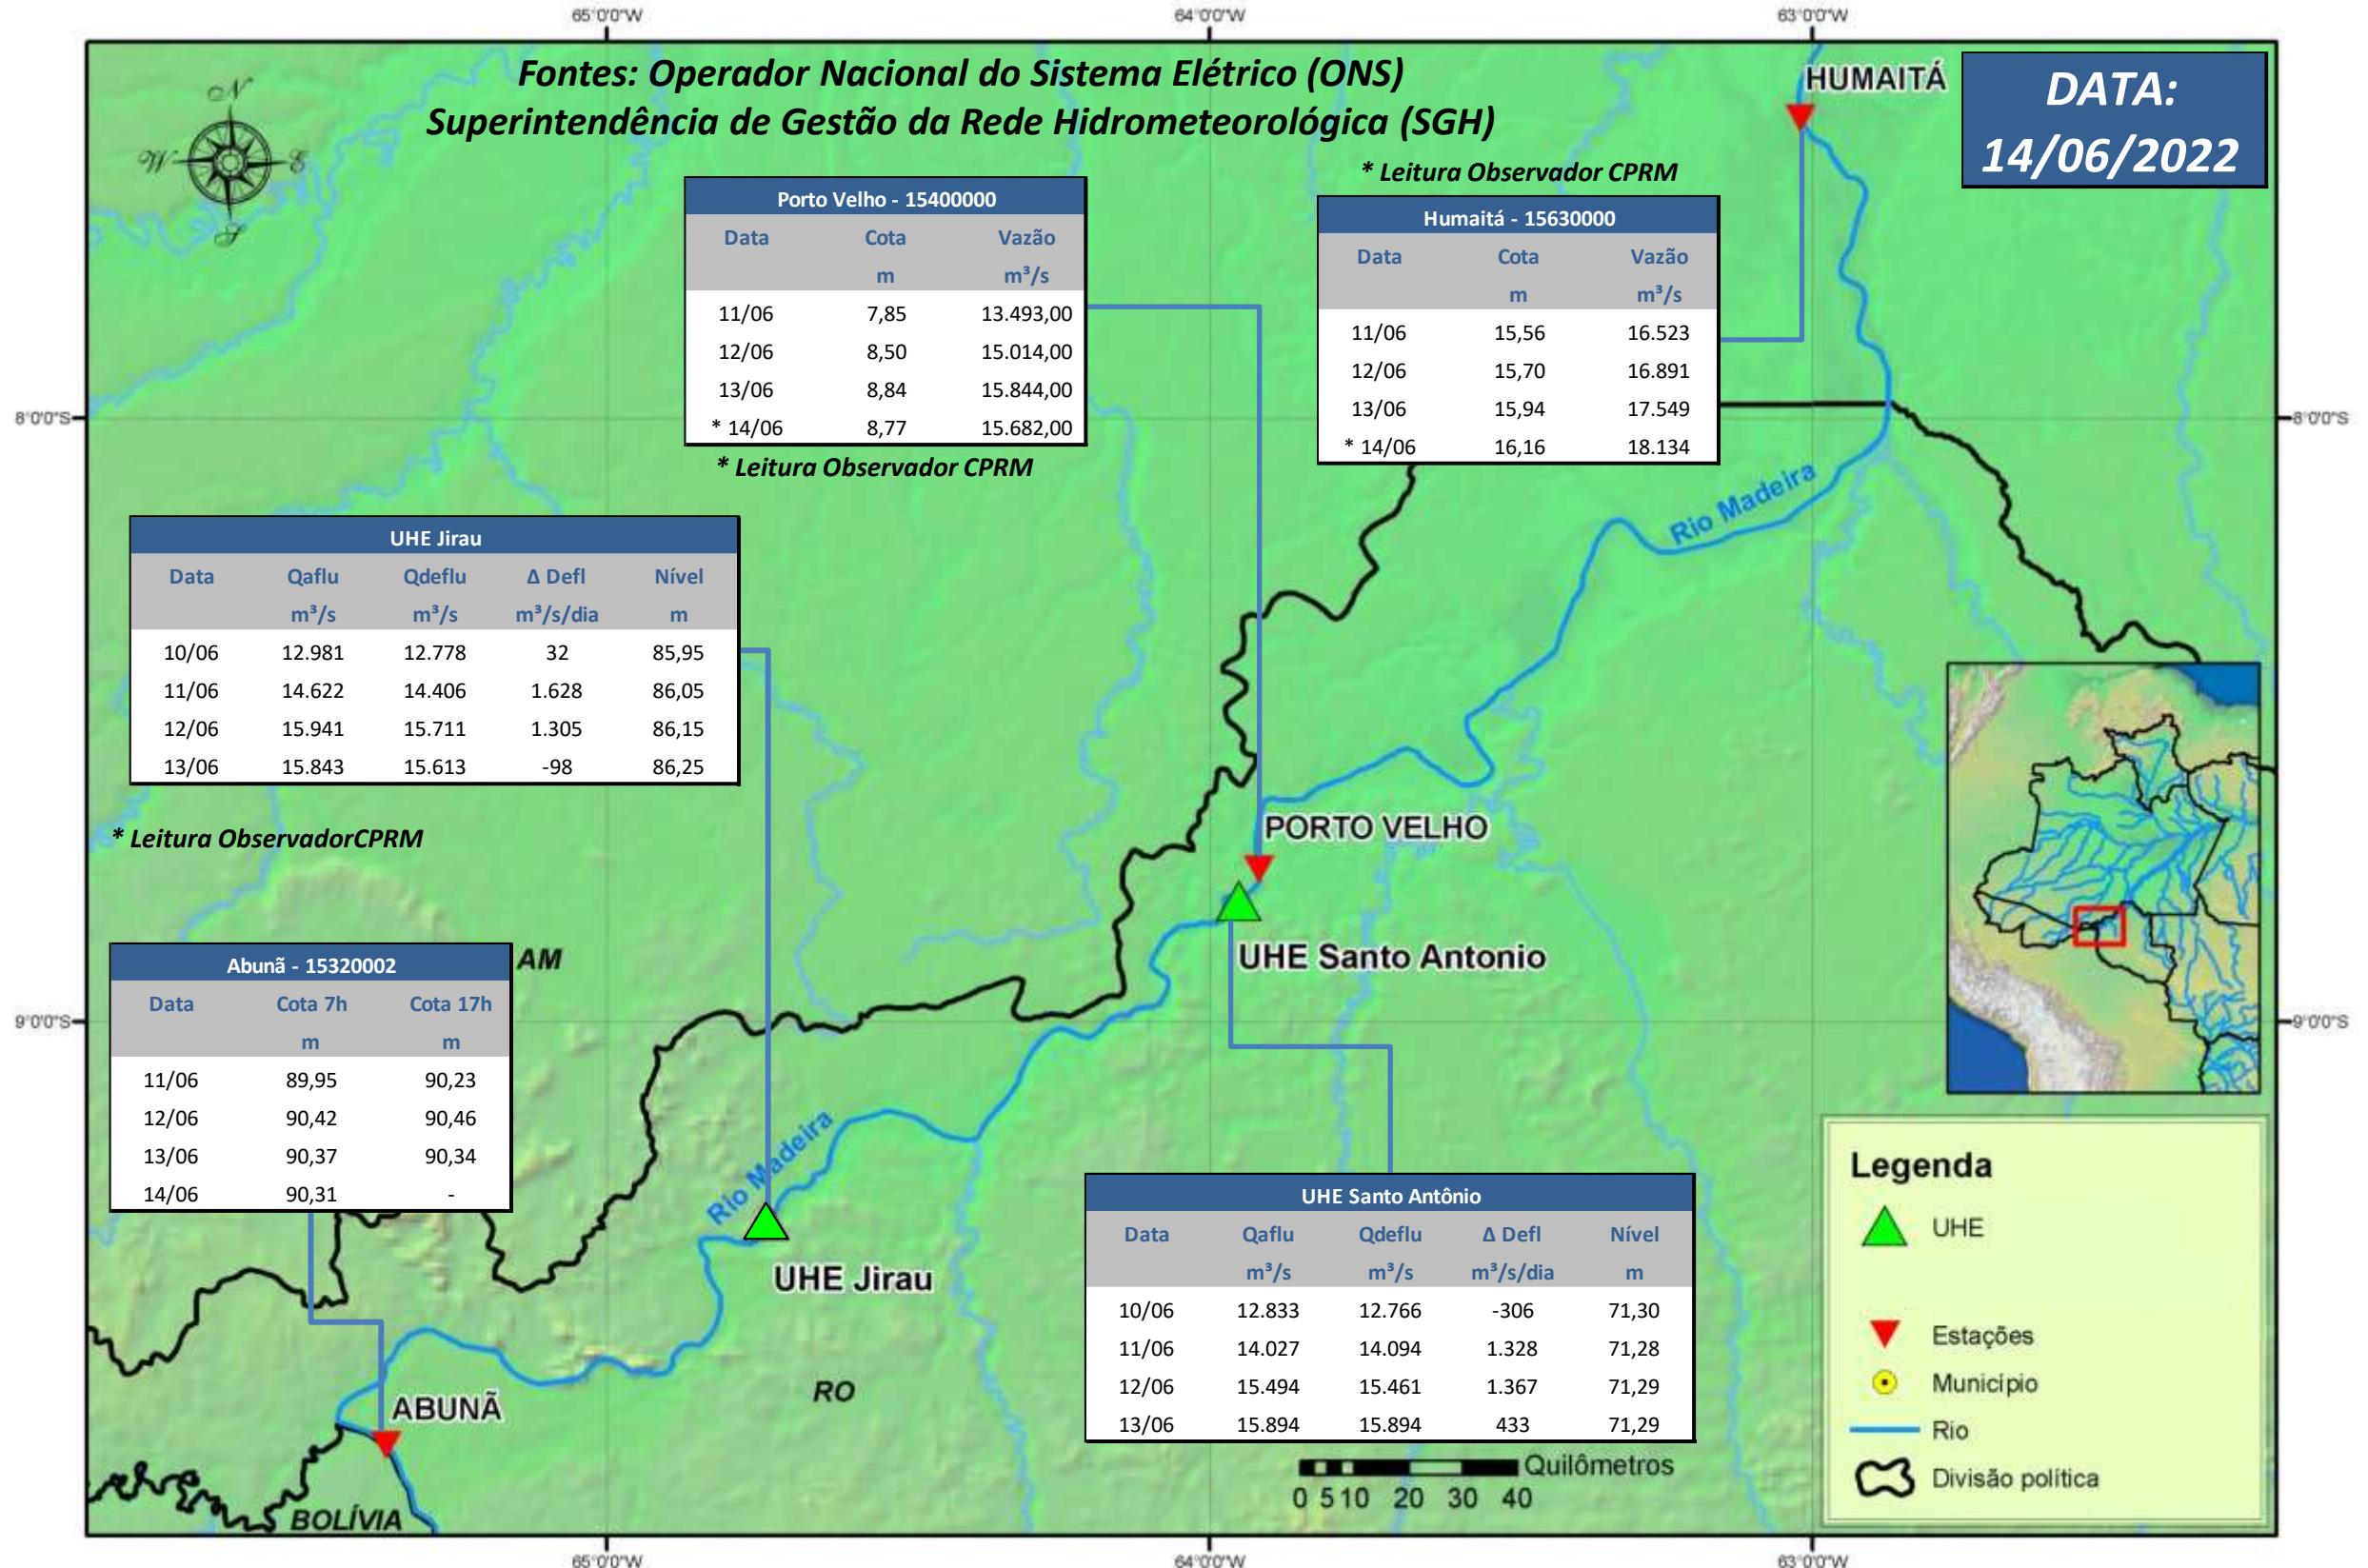

# SALA DE SITUAÇÃO

## Boletim de acompanhamento da Bacia do Rio Madeira

Para dados mais atualizados das estações fluviométricas acesse: [Telemetria ANA](#)

# SALA DE SITUAÇÃO

Boletim de acompanhamento da Bacia do Rio Madeira

## UHE Jirau Vazão Natural - 1967-2018 (Permanências diárias)