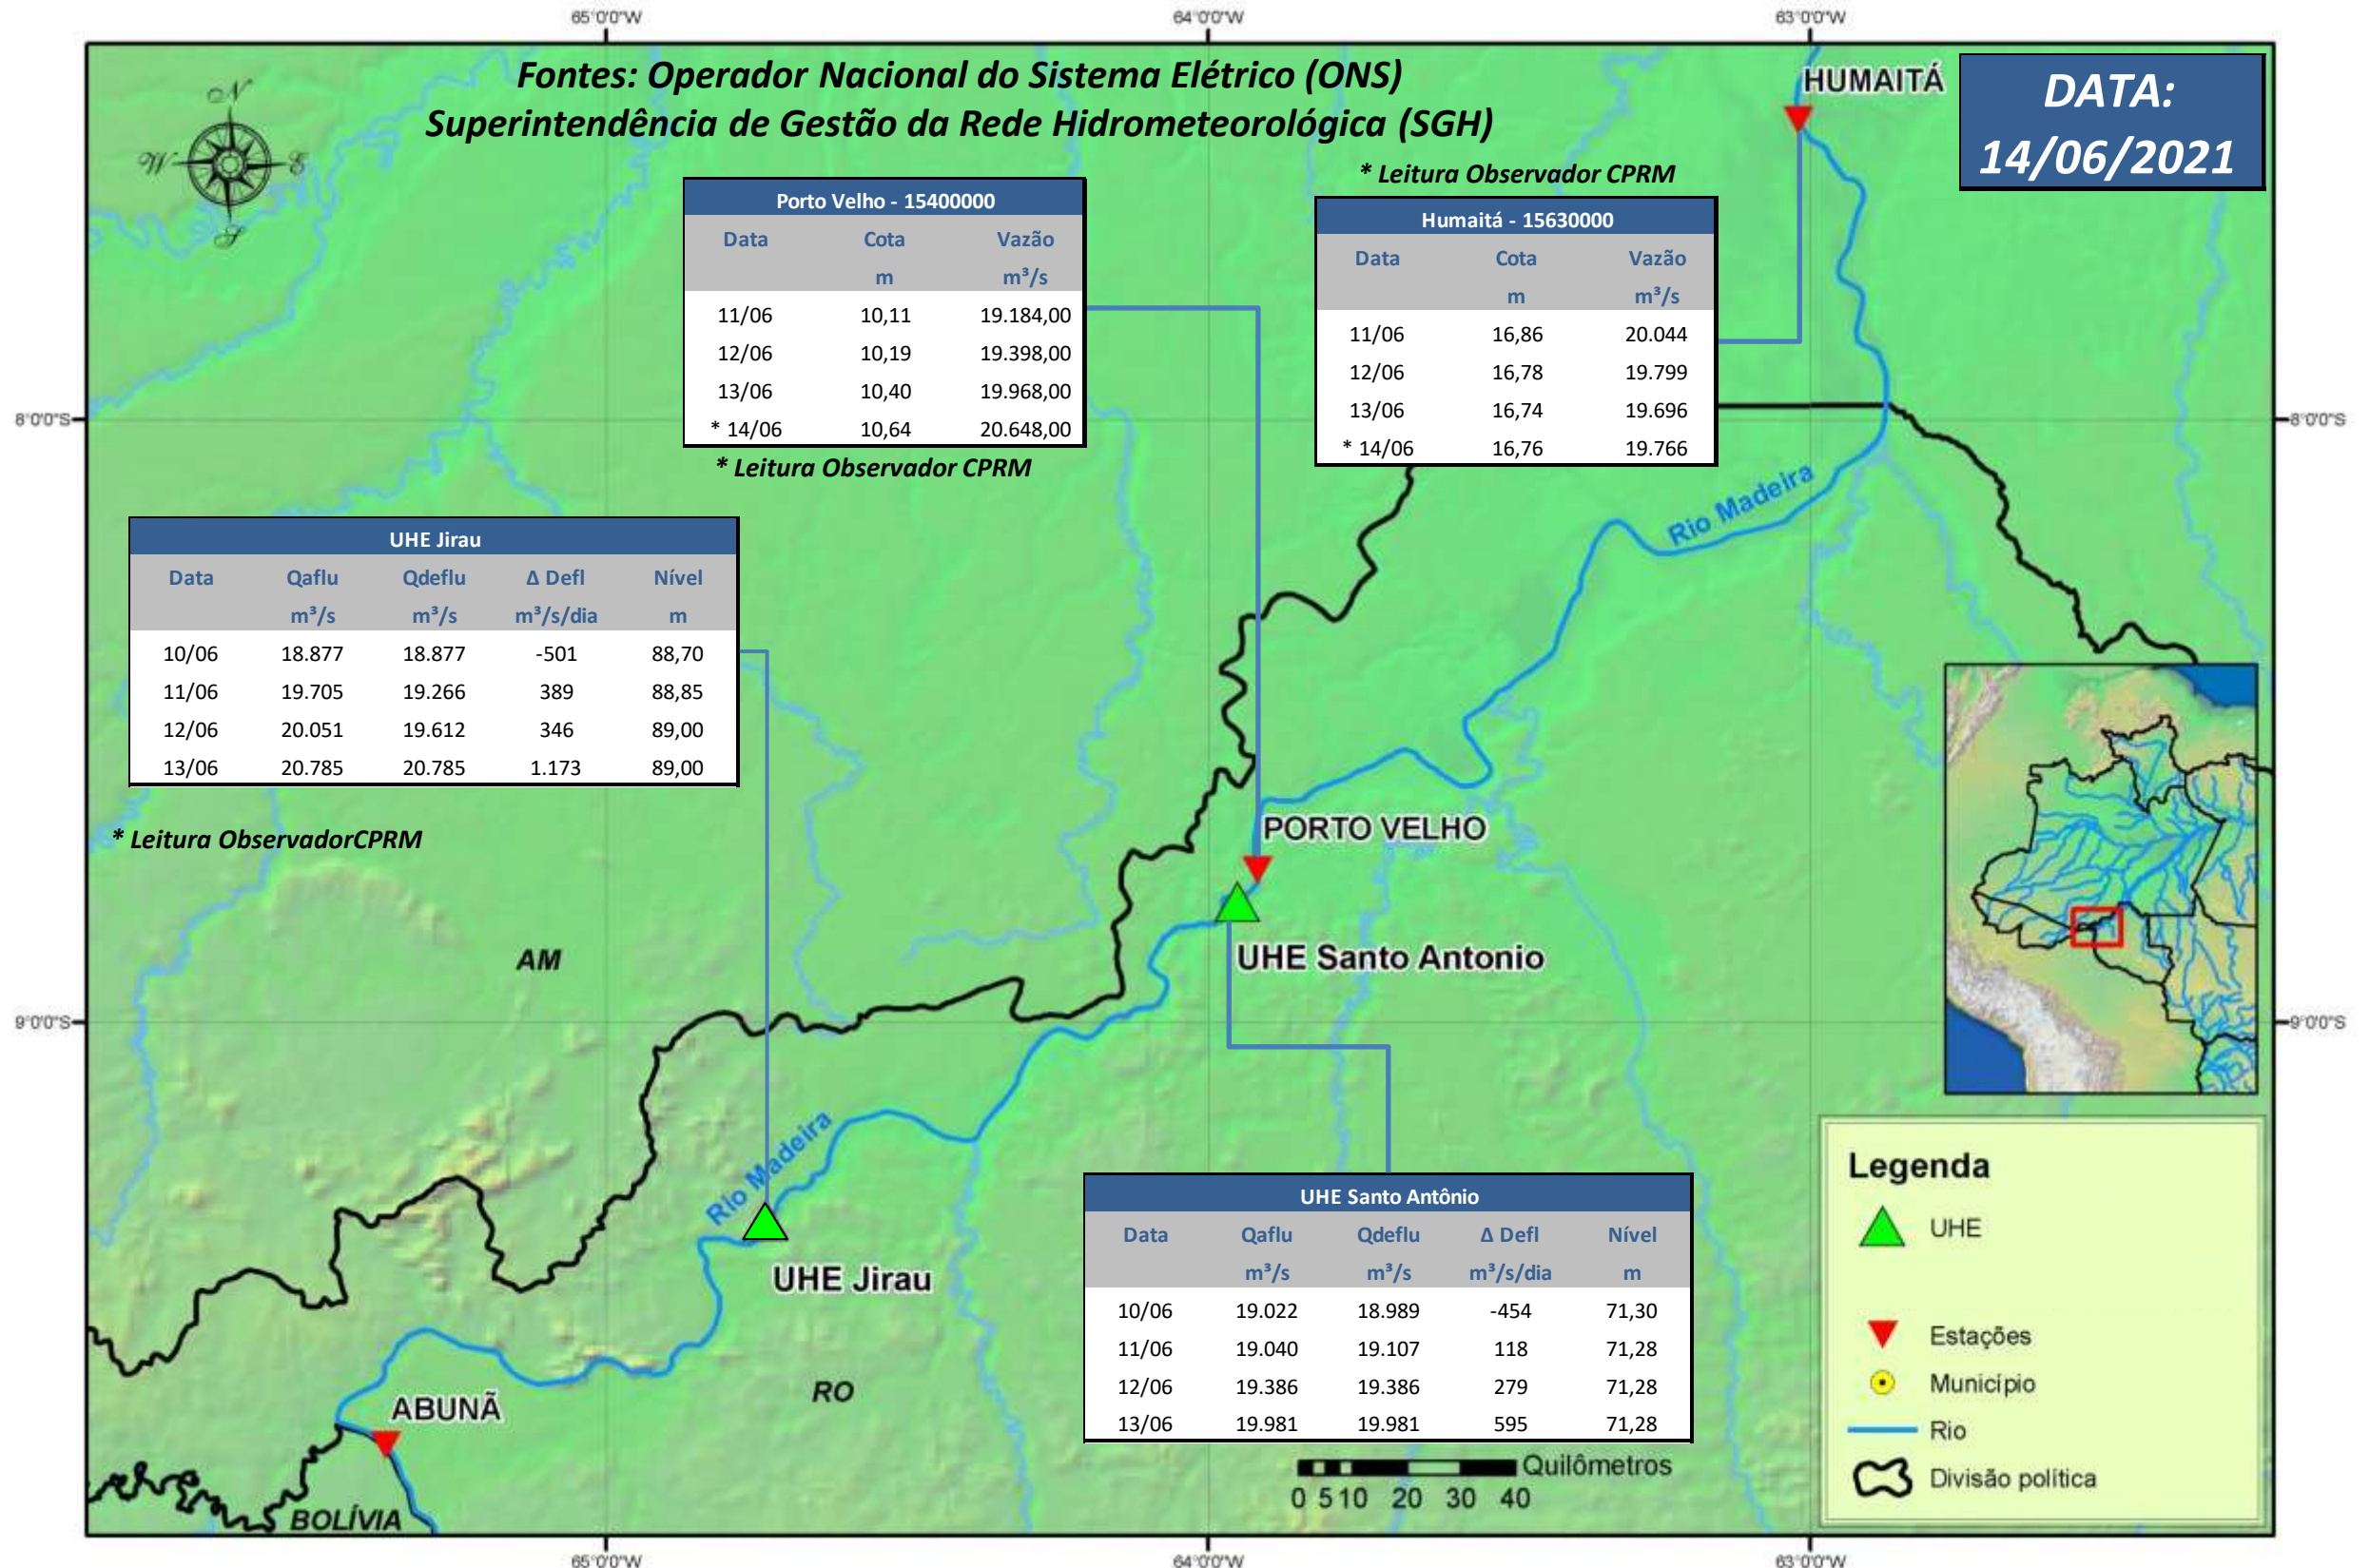

SALA DE SITUAÇÃO

Boletim de acompanhamento da Bacia do Rio Madeira

Para dados mais atualizados das estações fluviométricas acesse: [Telemetria ANA](#)

UHE Jirau Vazão Natural - 1967-2018 (Permanências diárias)