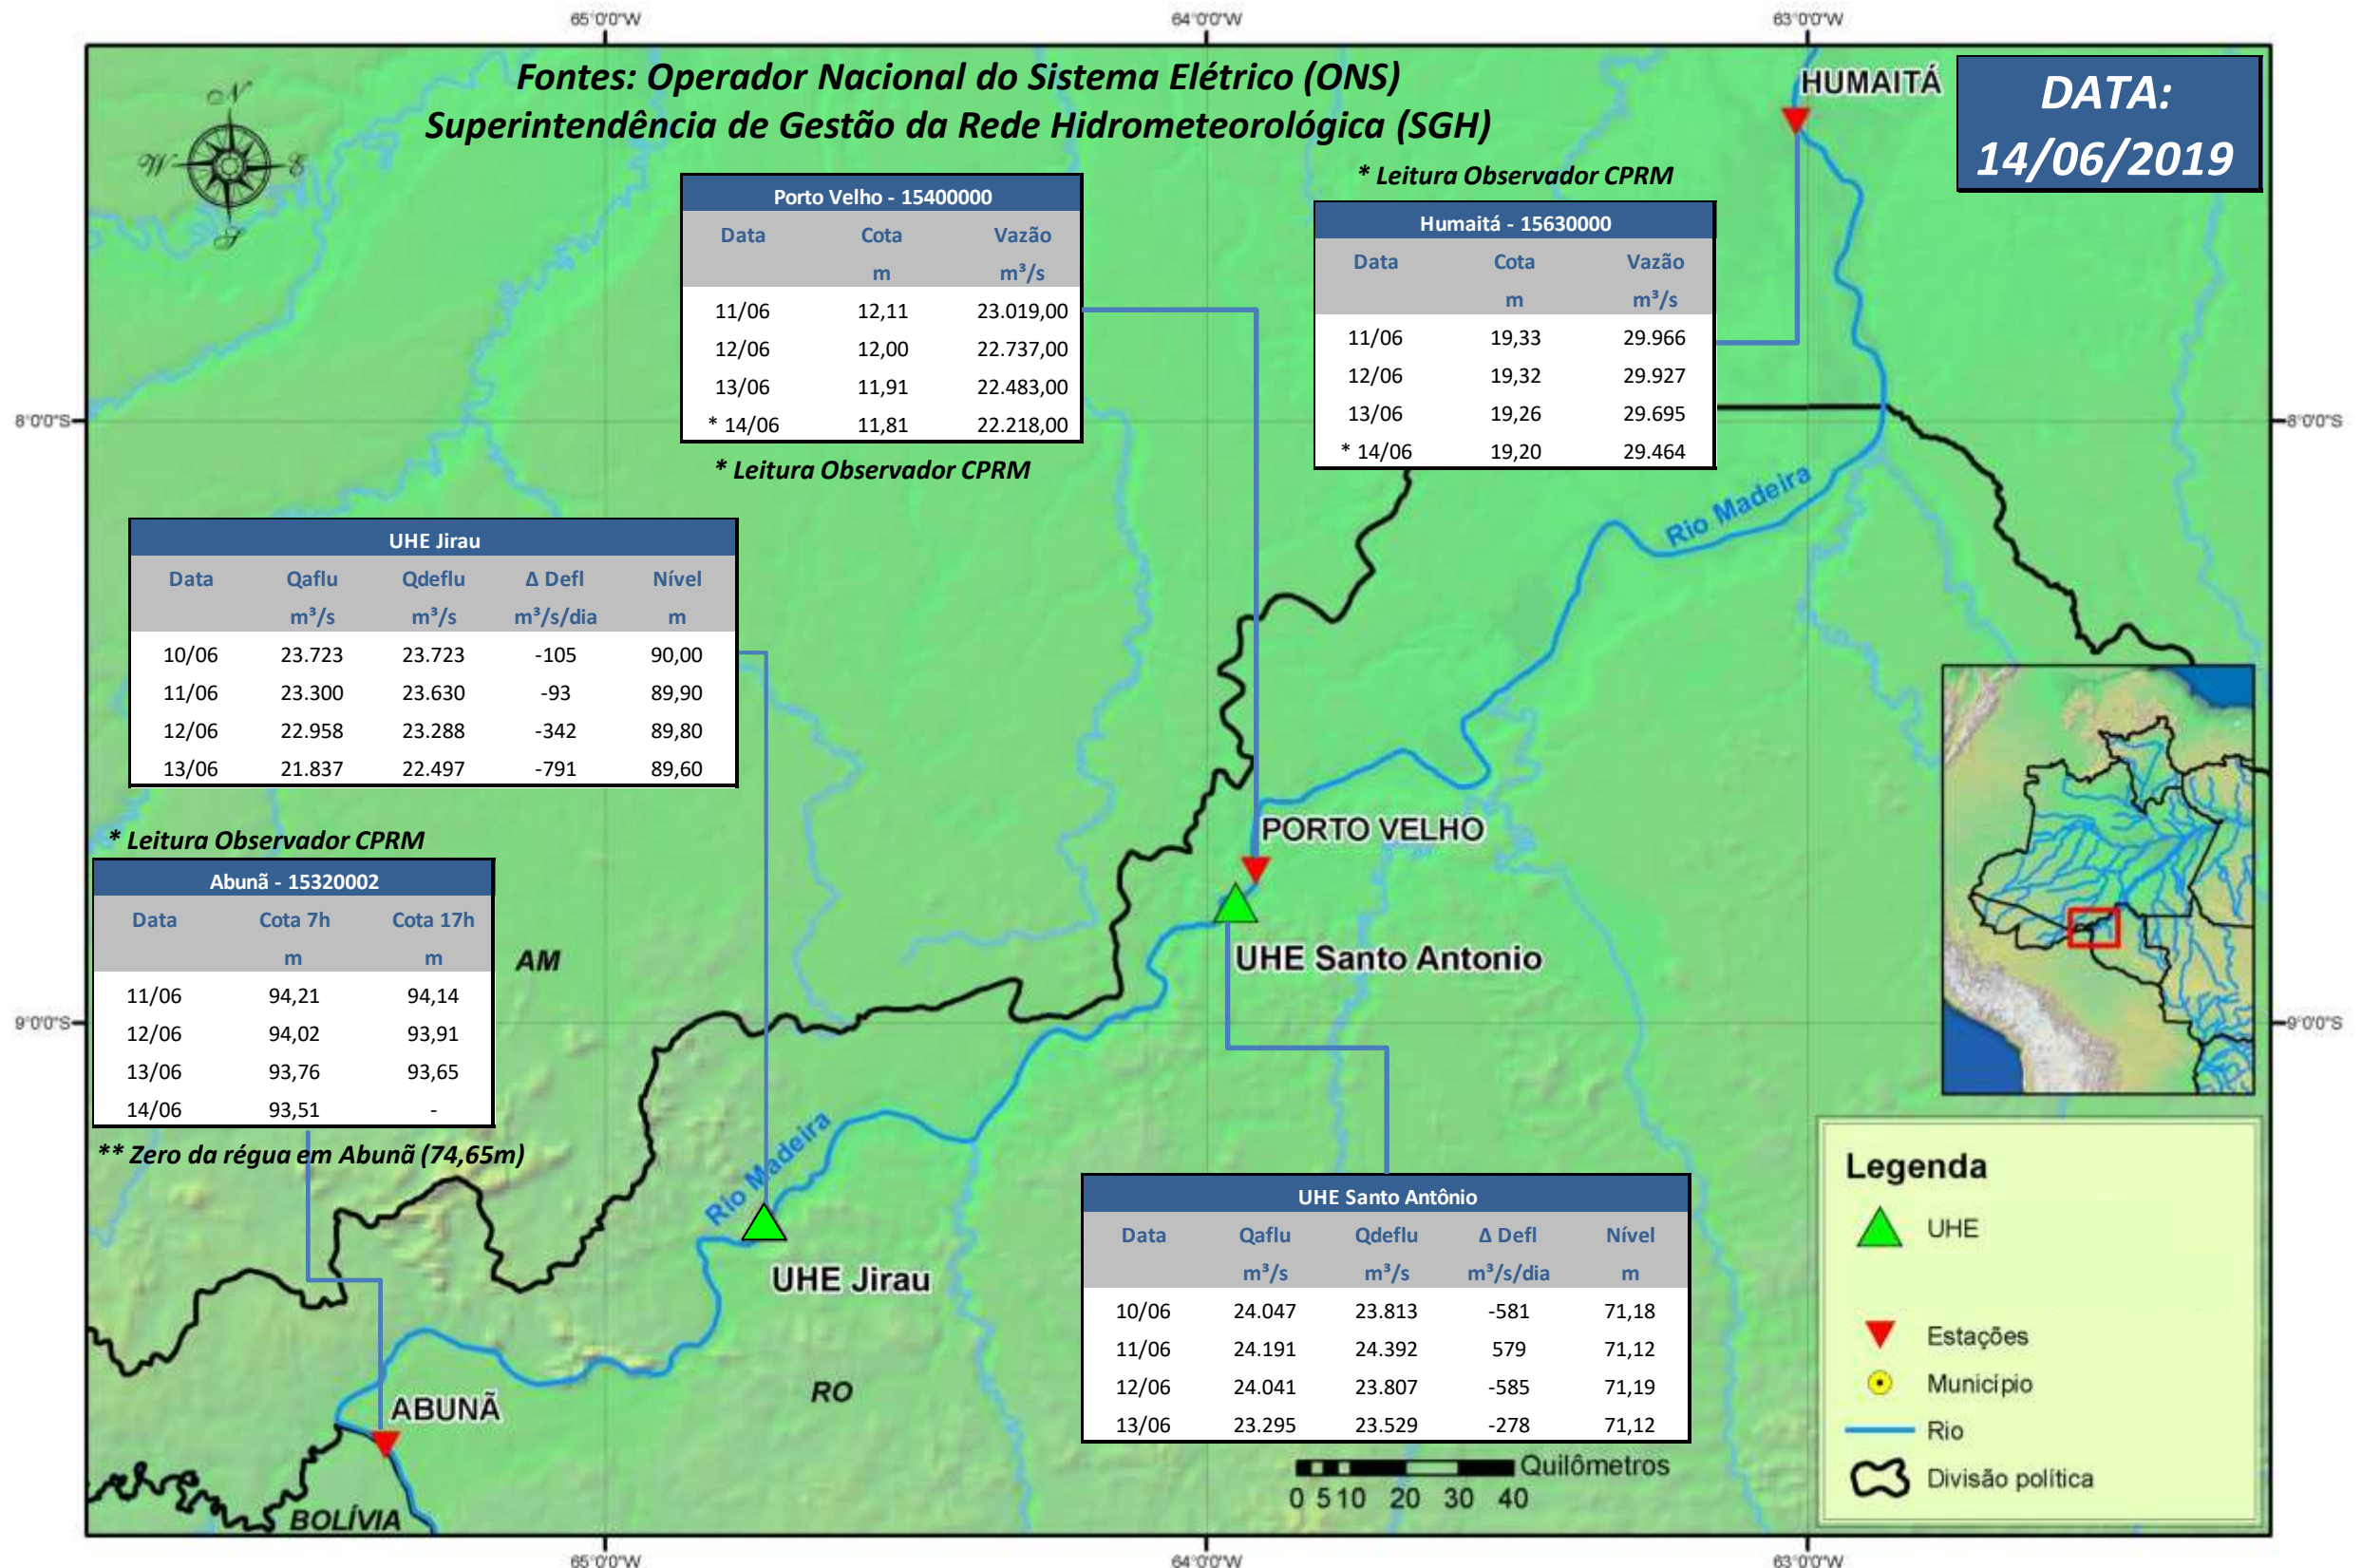

# SALA DE SITUAÇÃO

## Boletim de acompanhamento da Bacia do Rio Madeira

Para dados mais atualizados das estações fluviométricas acesse: [Telemetria ANA](#)

# SALA DE SITUAÇÃO

Boletim de acompanhamento da Bacia do Rio Madeira

## UHE Jirau Vazão Natural - 1967-2018 (Permanências diárias)