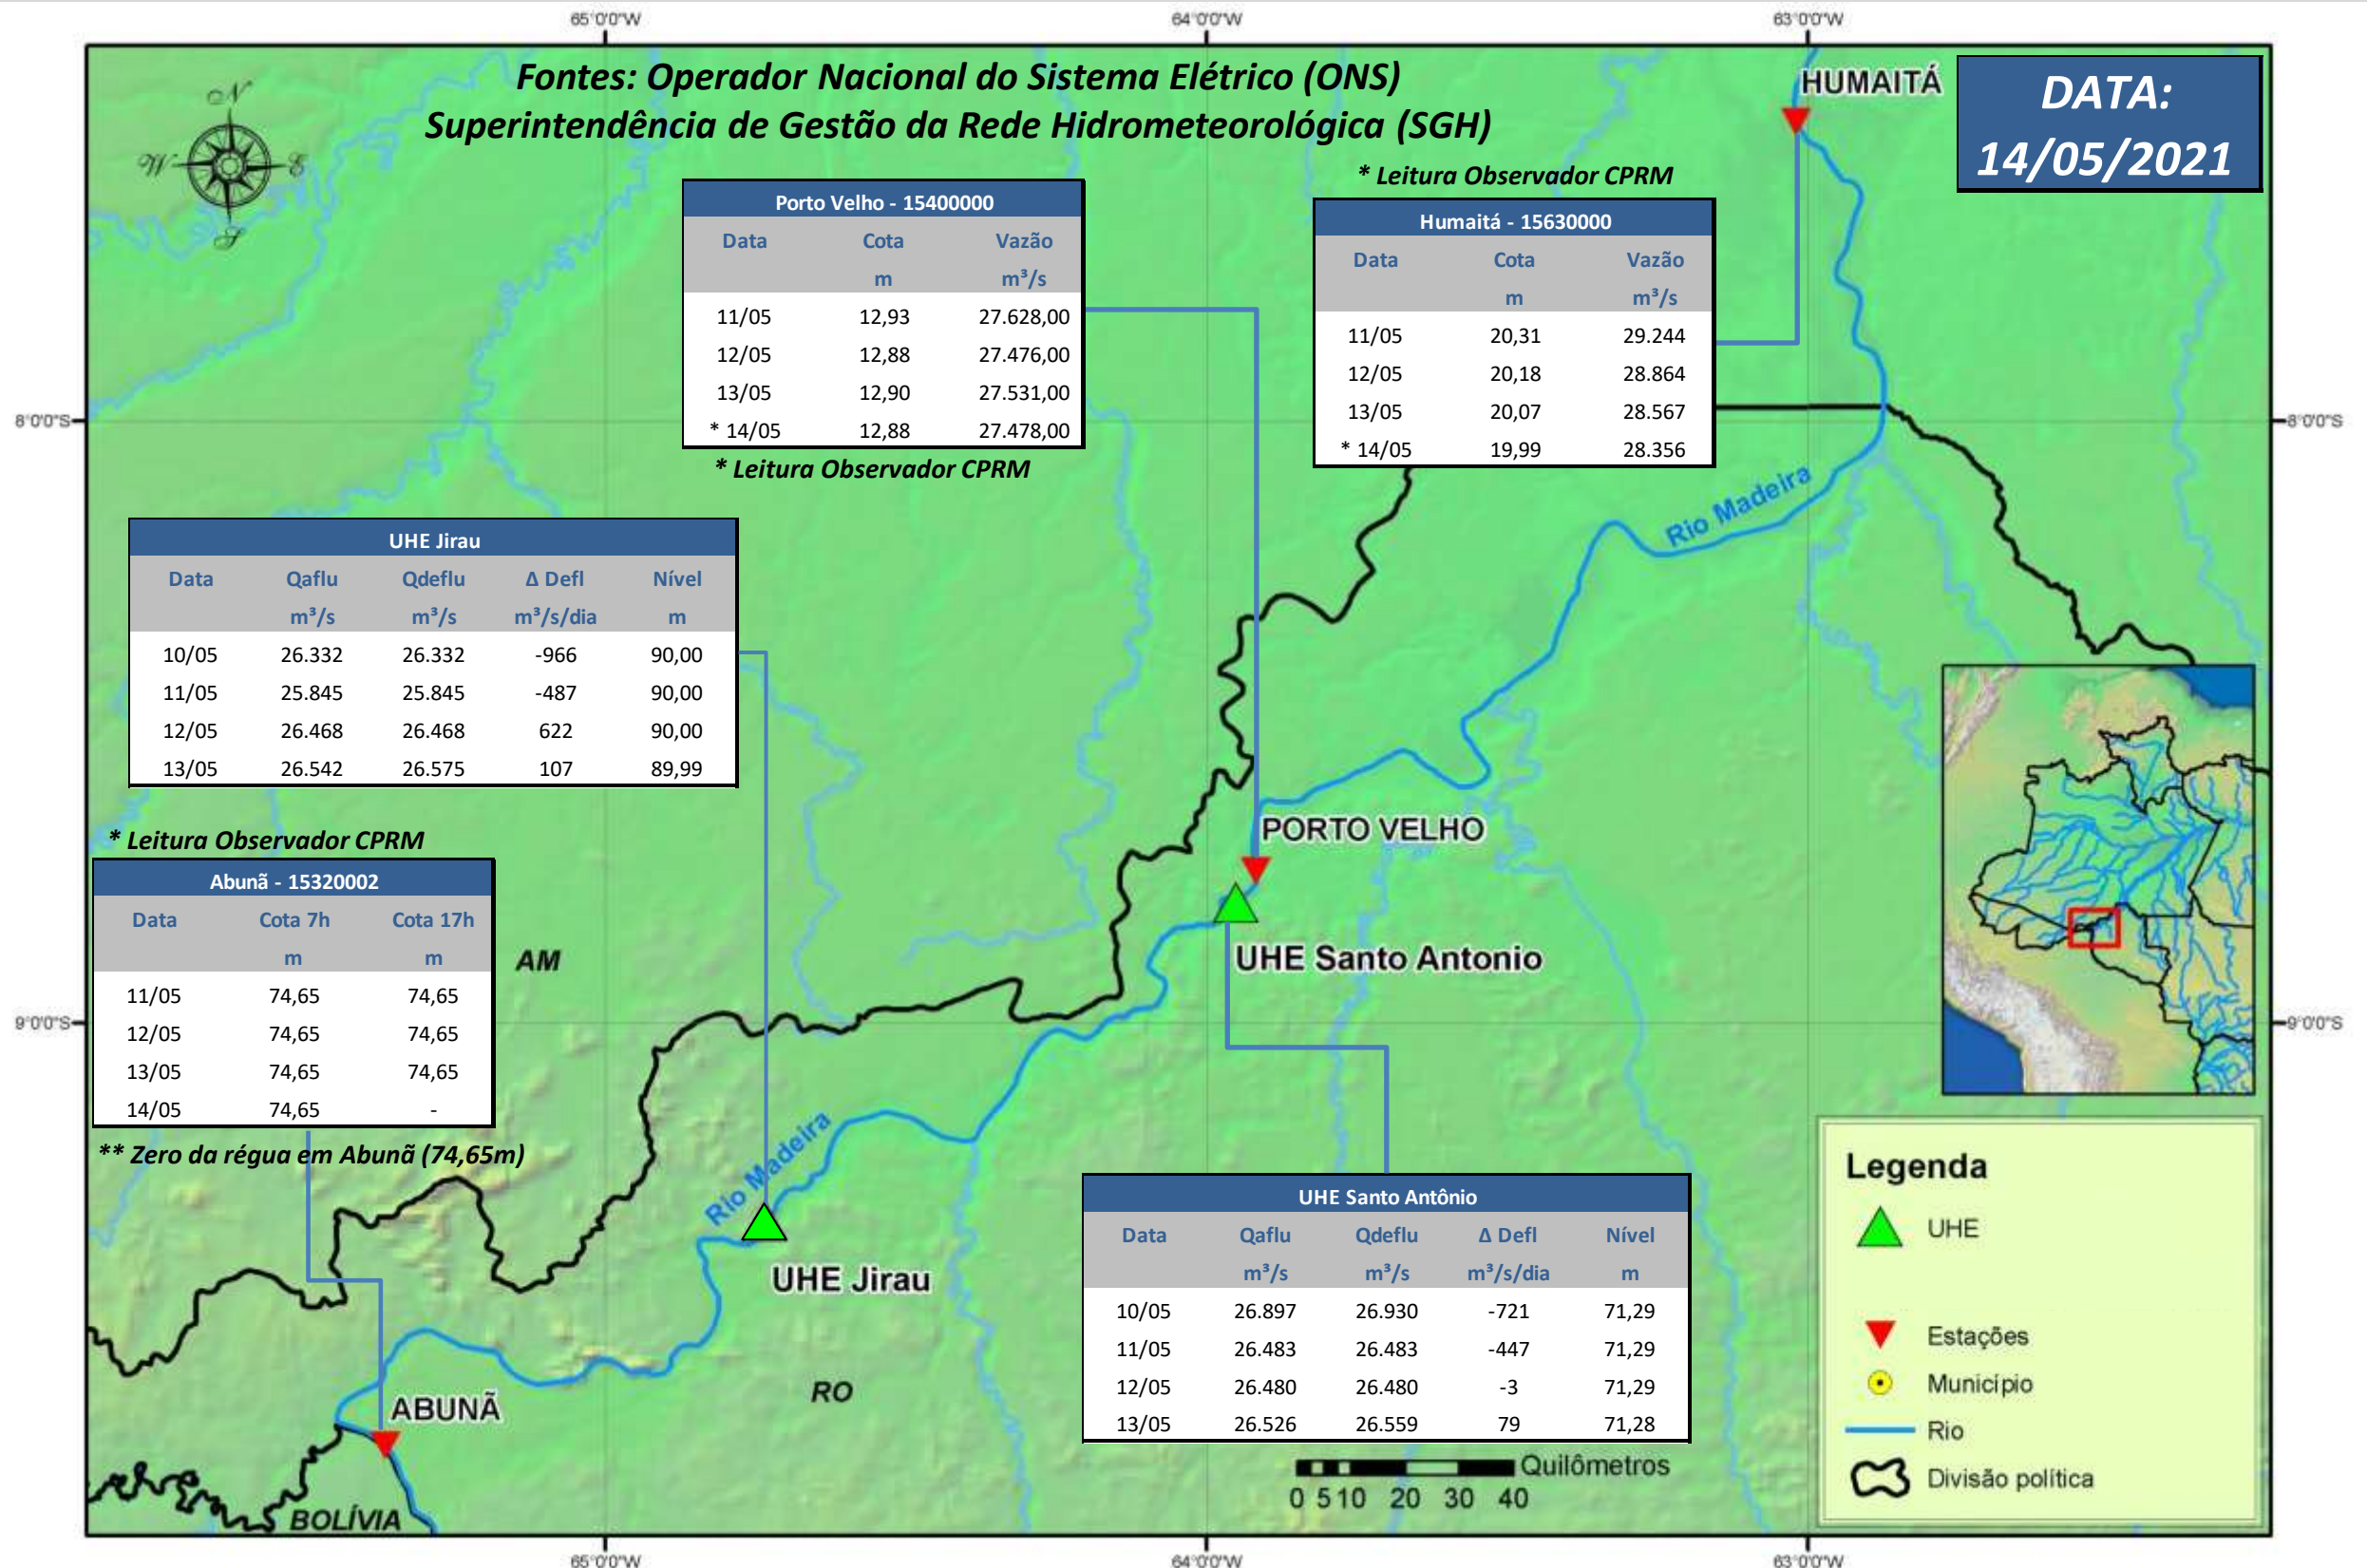

SALA DE SITUAÇÃO

Boletim de acompanhamento da Bacia do Rio Madeira

Para dados mais atualizados das estações fluviométricas acesse: [Telemetria ANA](#)

UHE Jirau Vazão Natural - 1967-2018 (Permanências diárias)