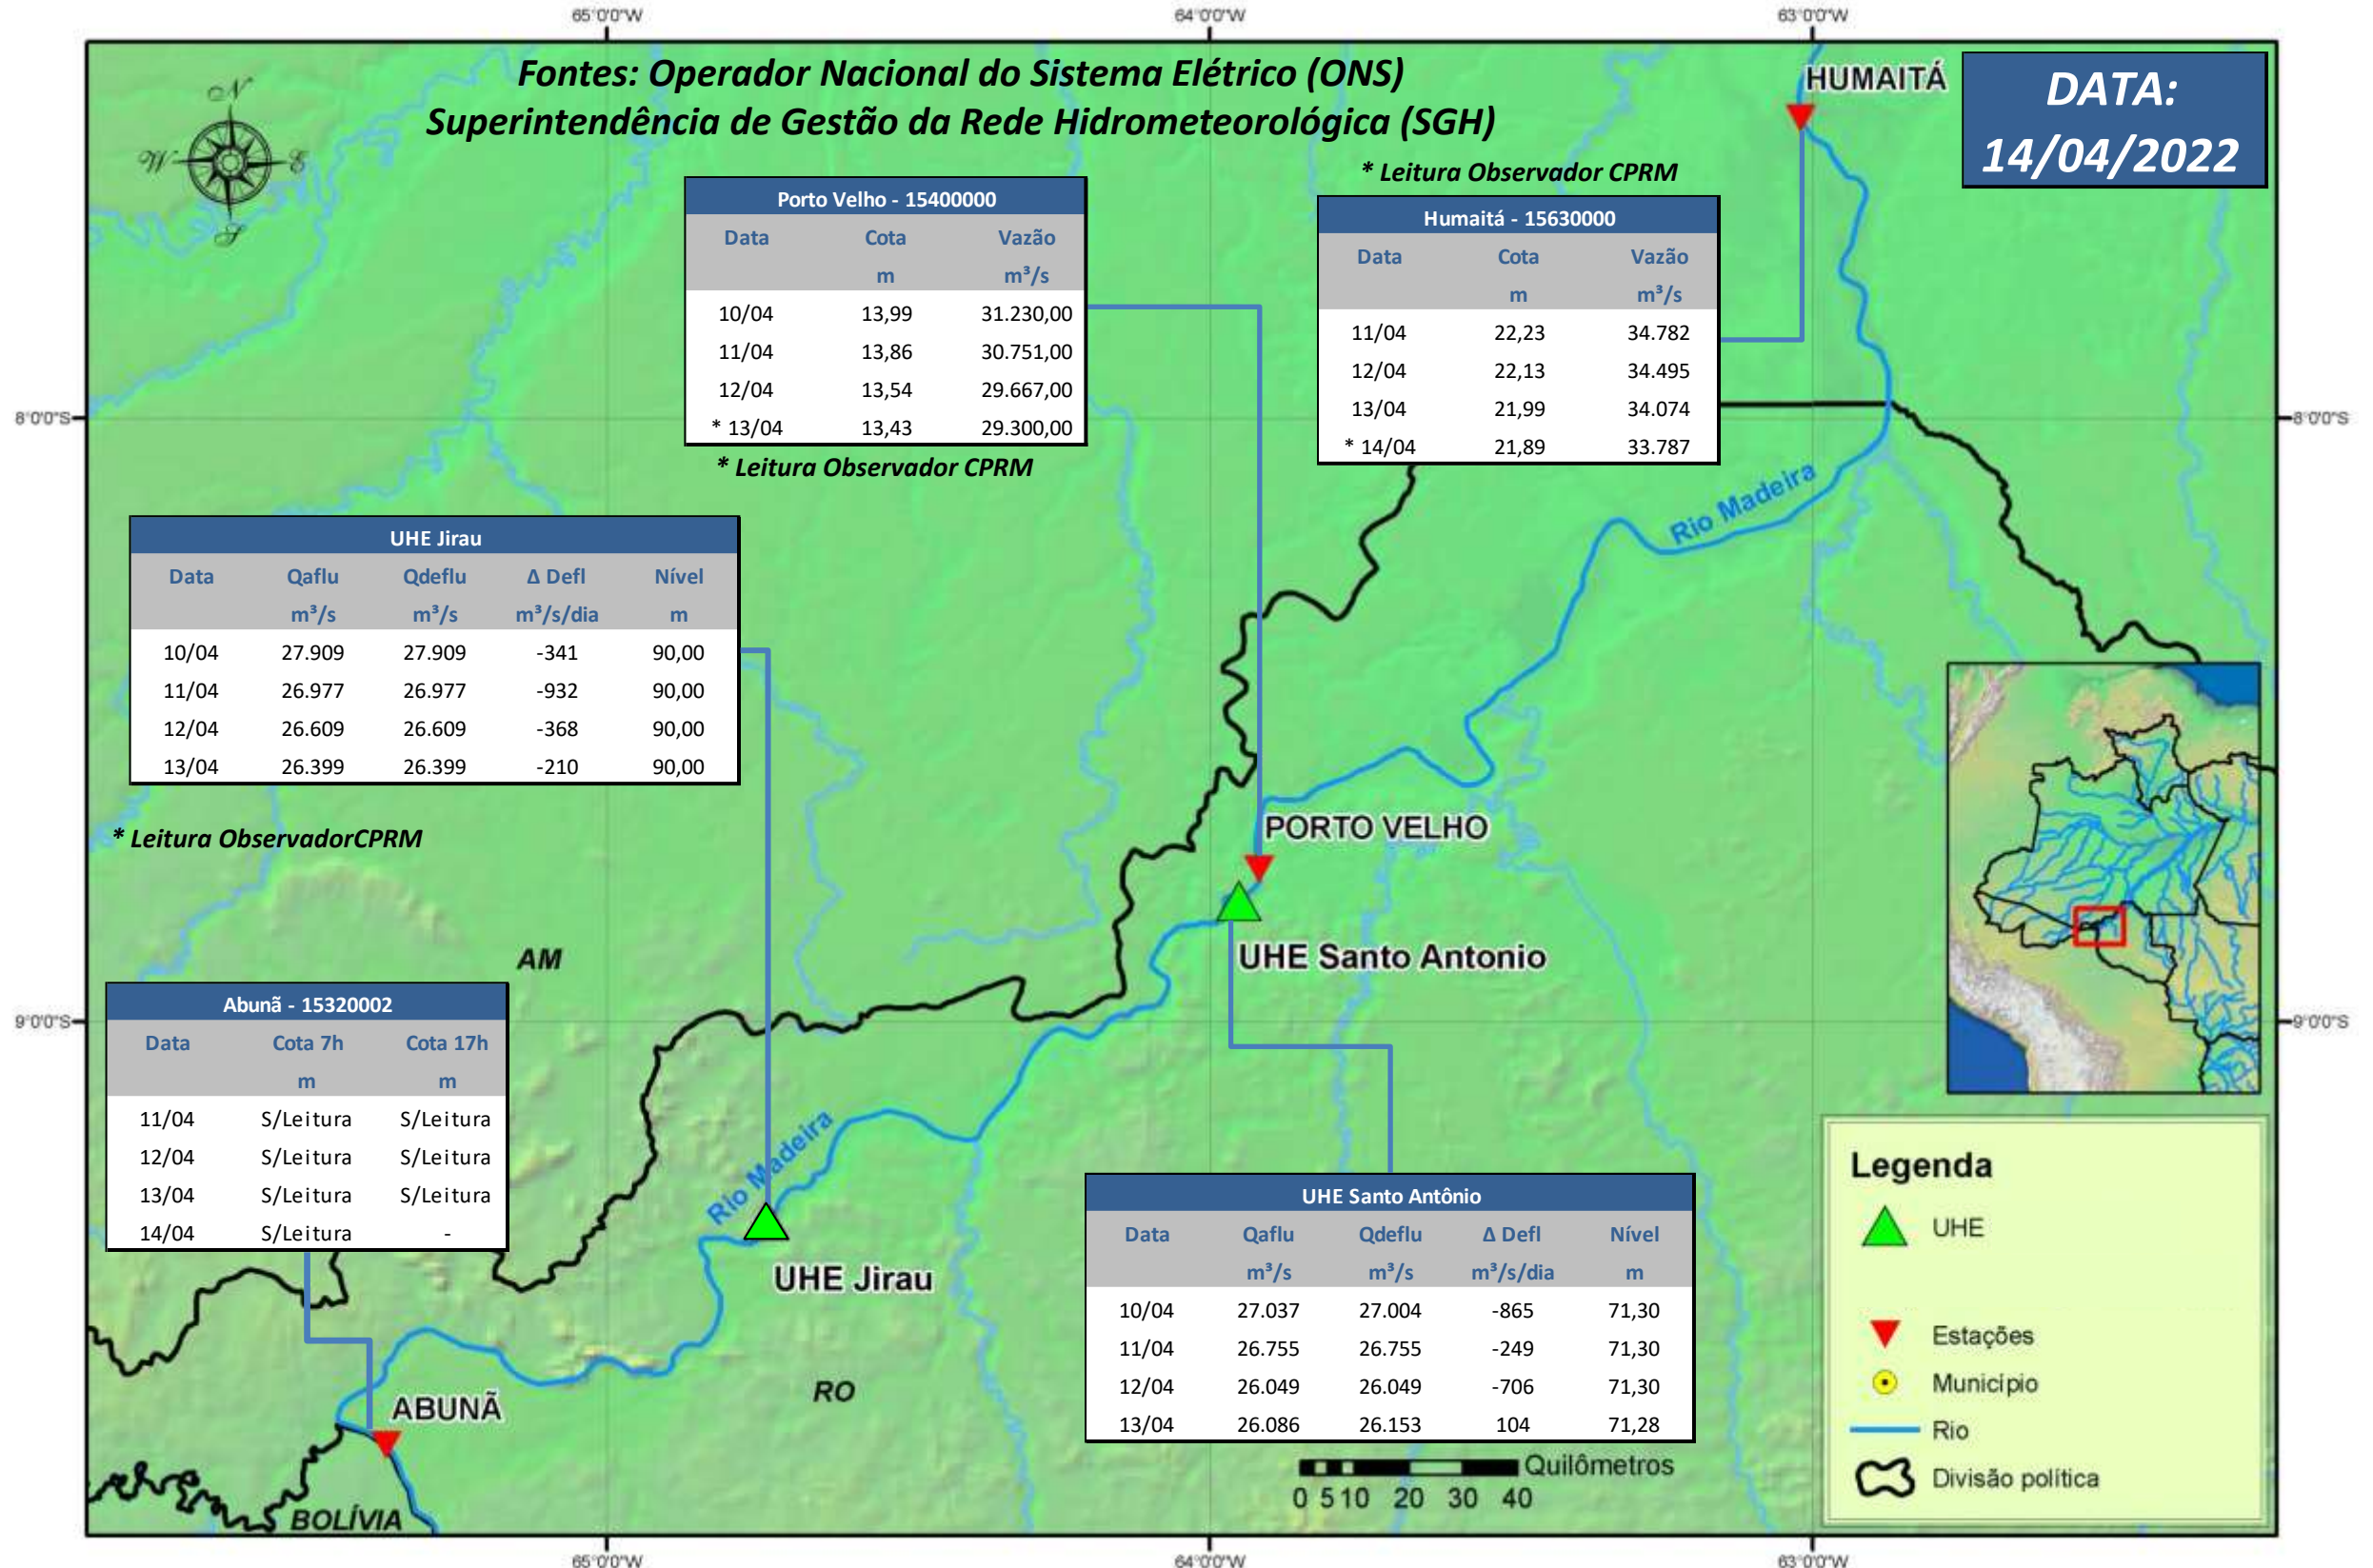

# SALA DE SITUAÇÃO

## Boletim de acompanhamento da Bacia do Rio Madeira

Para dados mais atualizados das estações fluviométricas acesse: [Telemetria ANA](#)

# SALA DE SITUAÇÃO

Boletim de acompanhamento da Bacia do Rio Madeira

## UHE Jirau Vazão Natural - 1967-2018 (Permanências diárias)