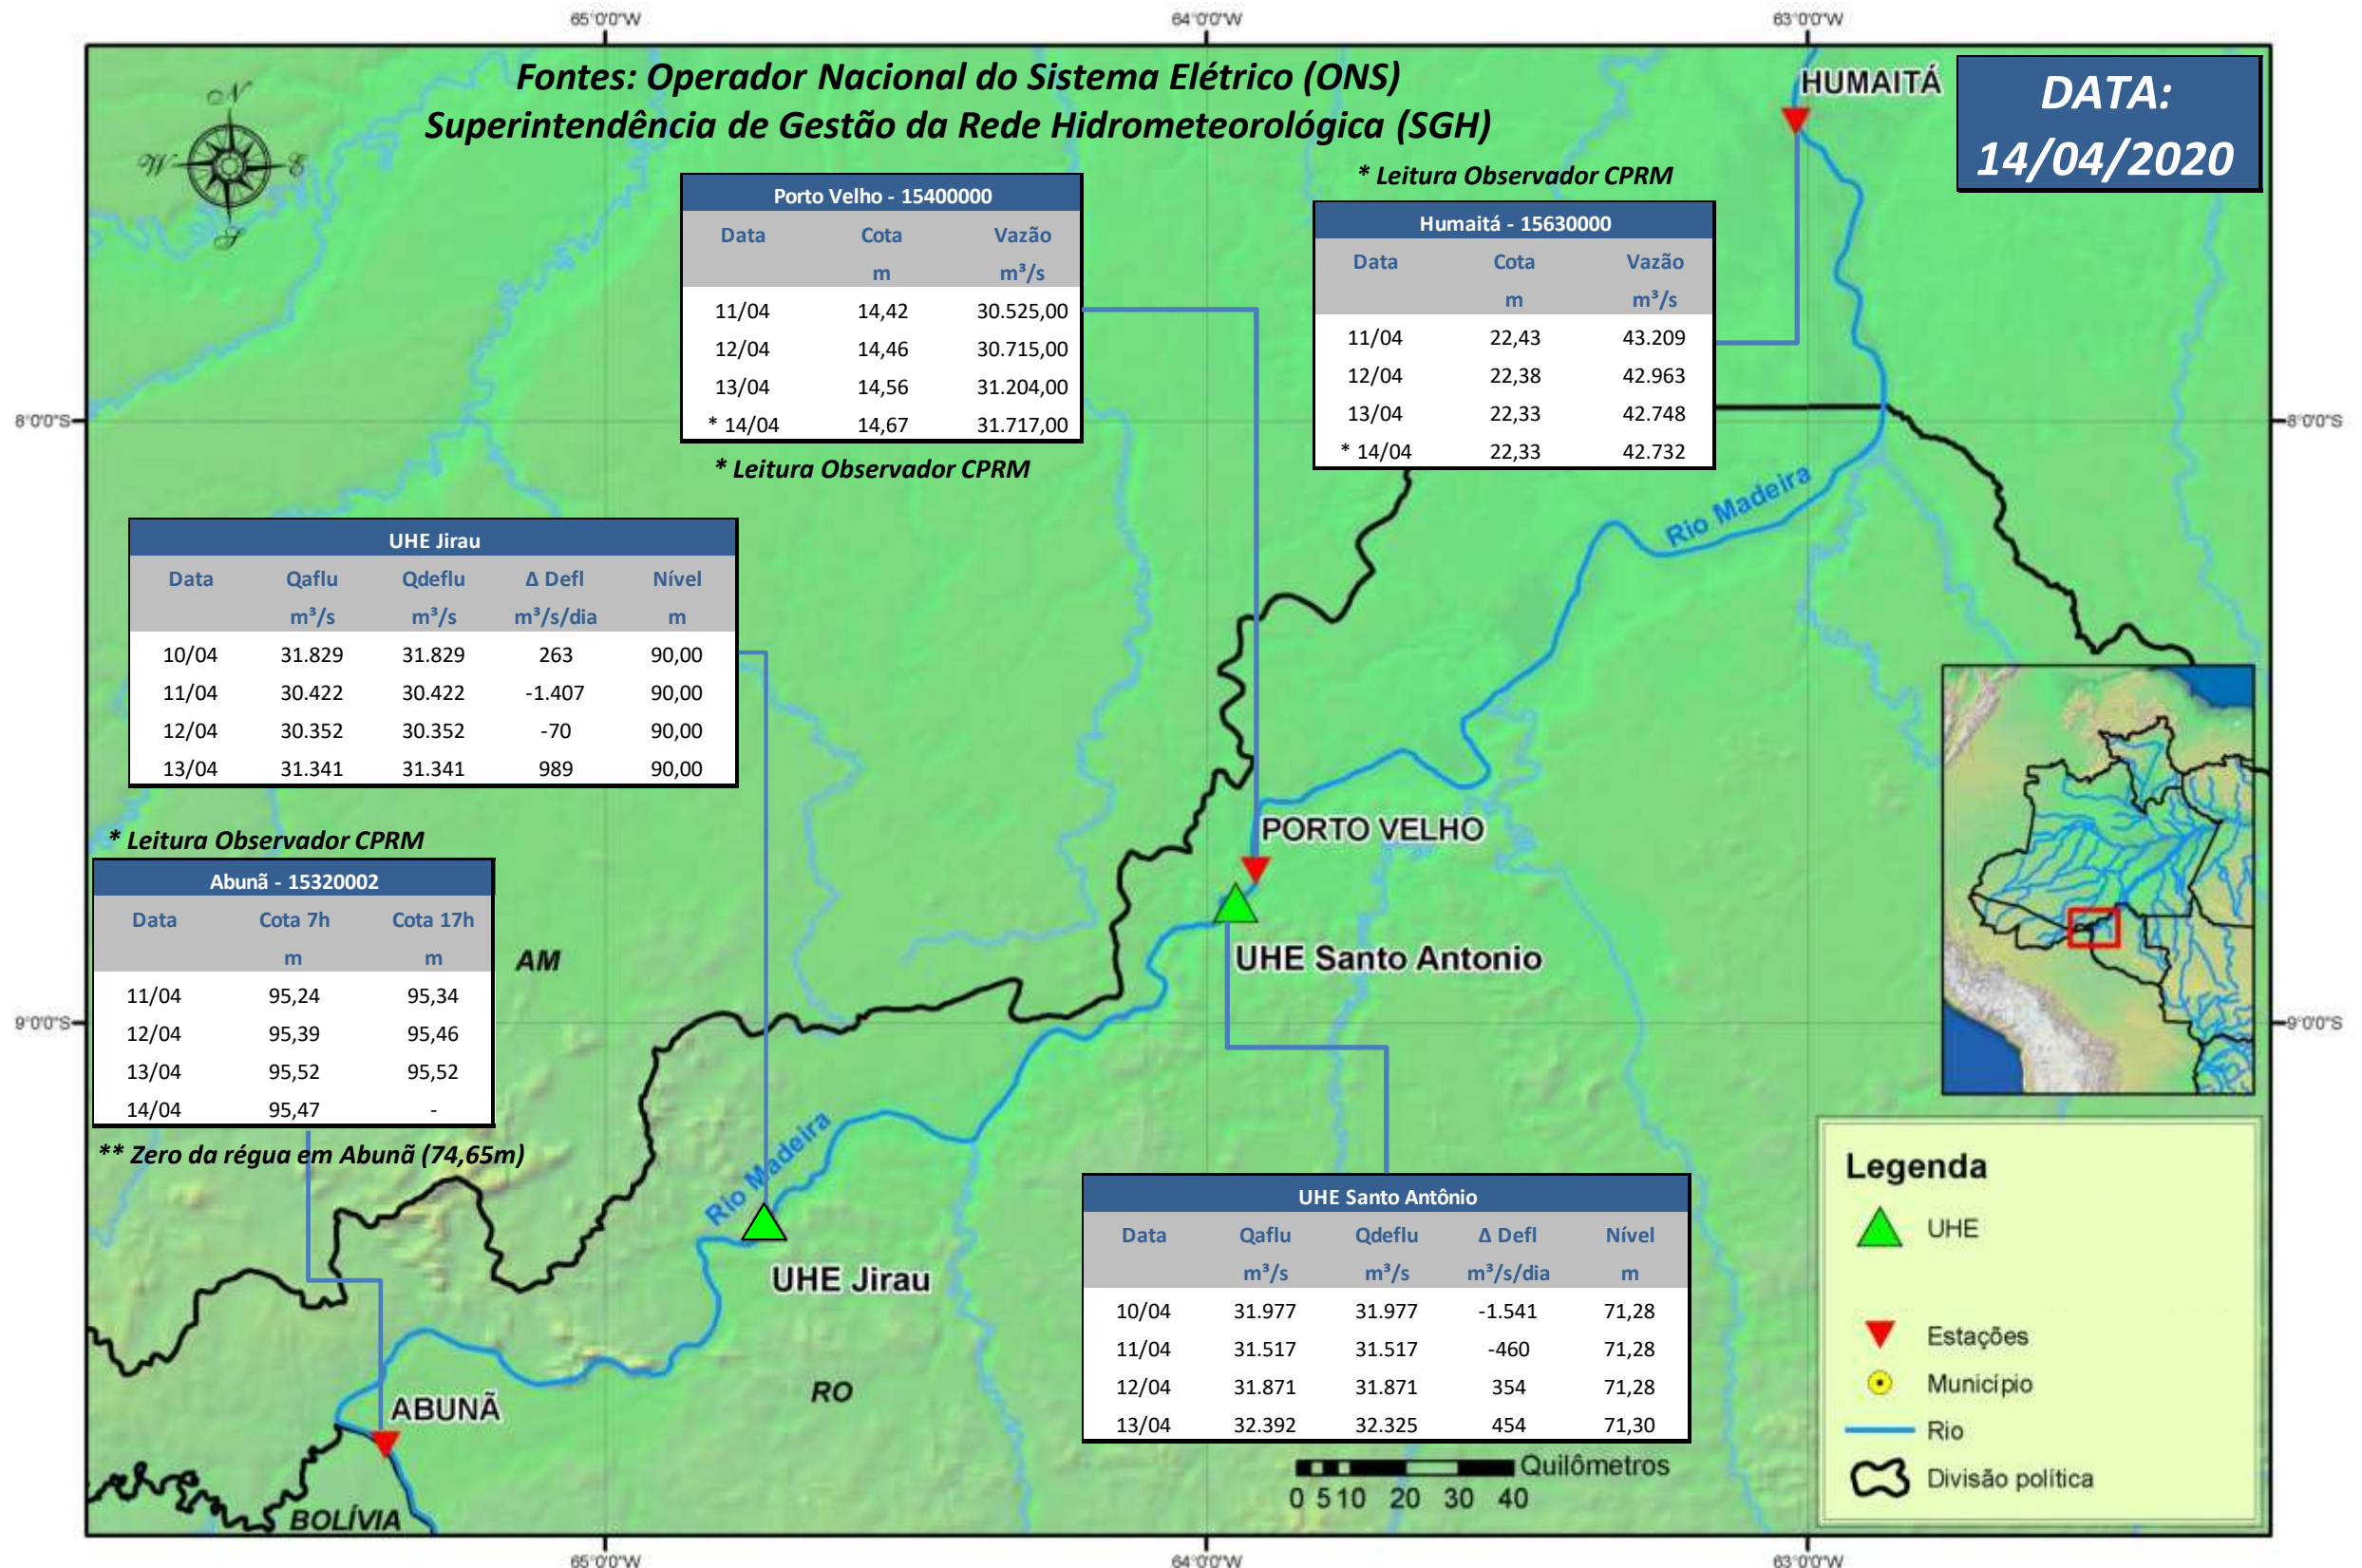

SALA DE SITUAÇÃO

Boletim de acompanhamento da Bacia do Rio Madeira

Para dados mais atualizados das estações fluviométricas acesse: [Telemetria ANA](#)

UHE Jirau Vazão Natural - 1967-2018 (Permanências diárias)