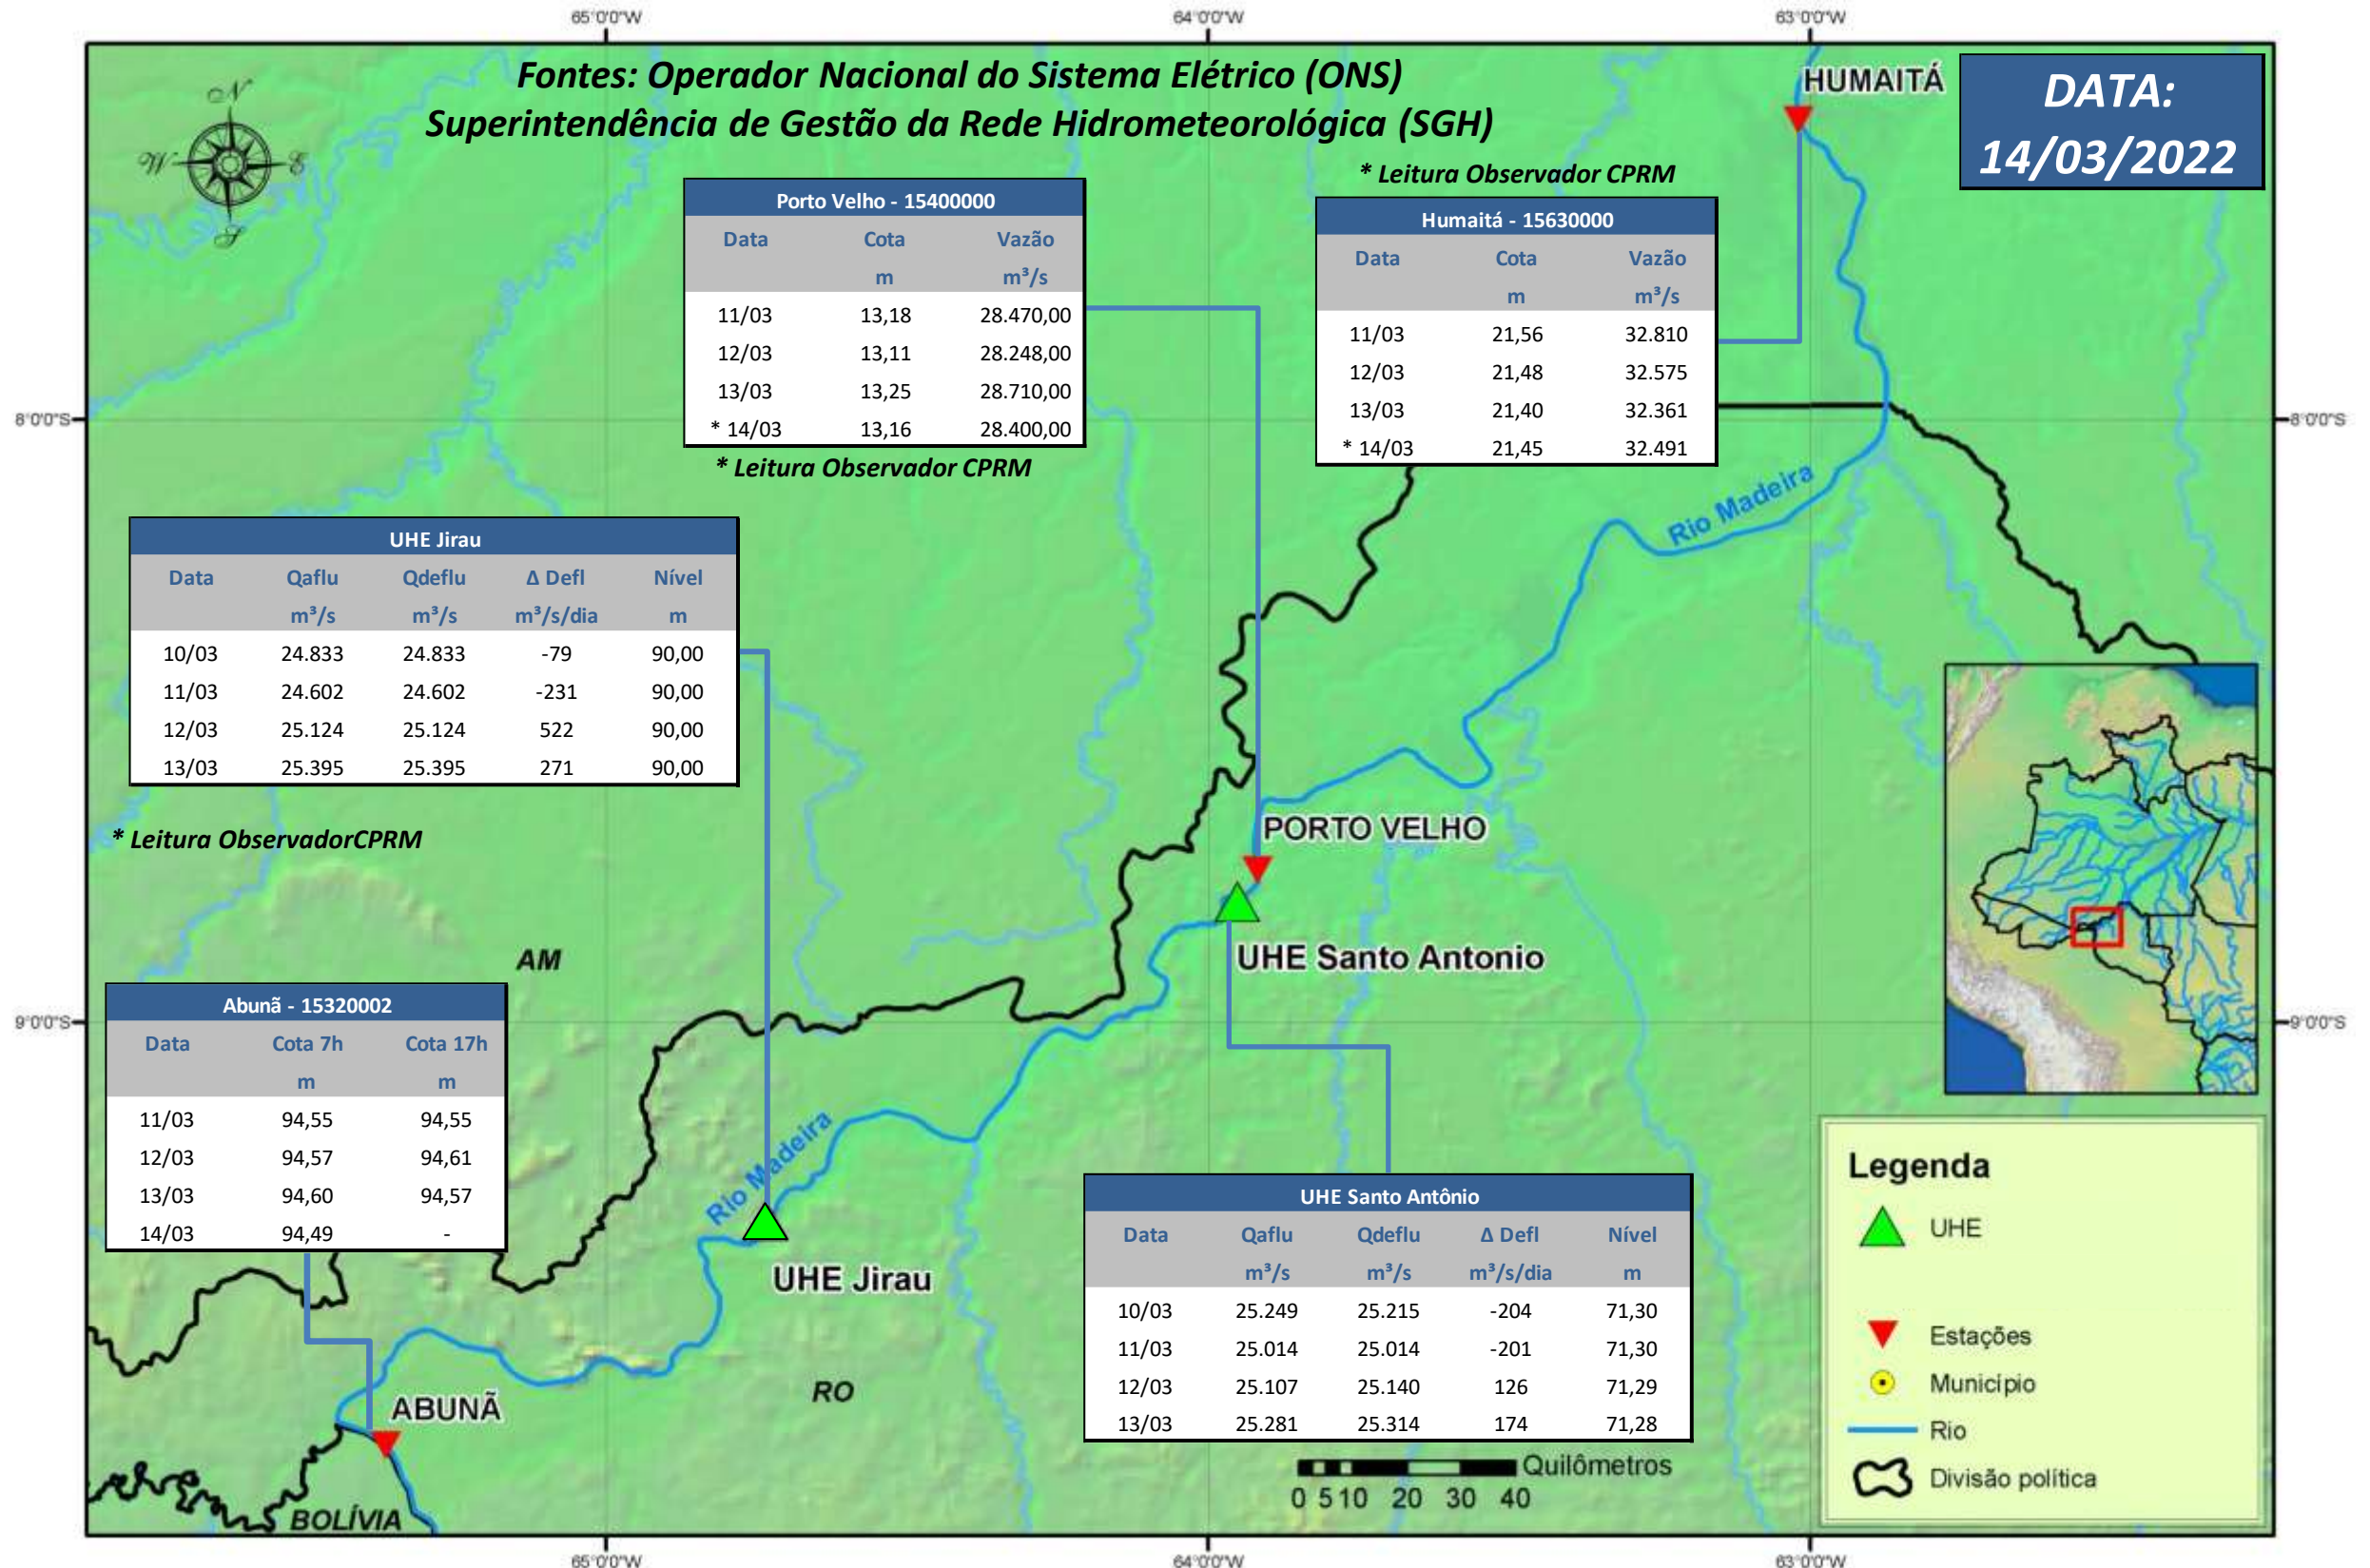

# SALA DE SITUAÇÃO

## Boletim de acompanhamento da Bacia do Rio Madeira

Para dados mais atualizados das estações fluviométricas acesse: [Telemetria ANA](#)

# SALA DE SITUAÇÃO

Boletim de acompanhamento da Bacia do Rio Madeira

## UHE Jirau Vazão Natural - 1967-2018 (Permanências diárias)