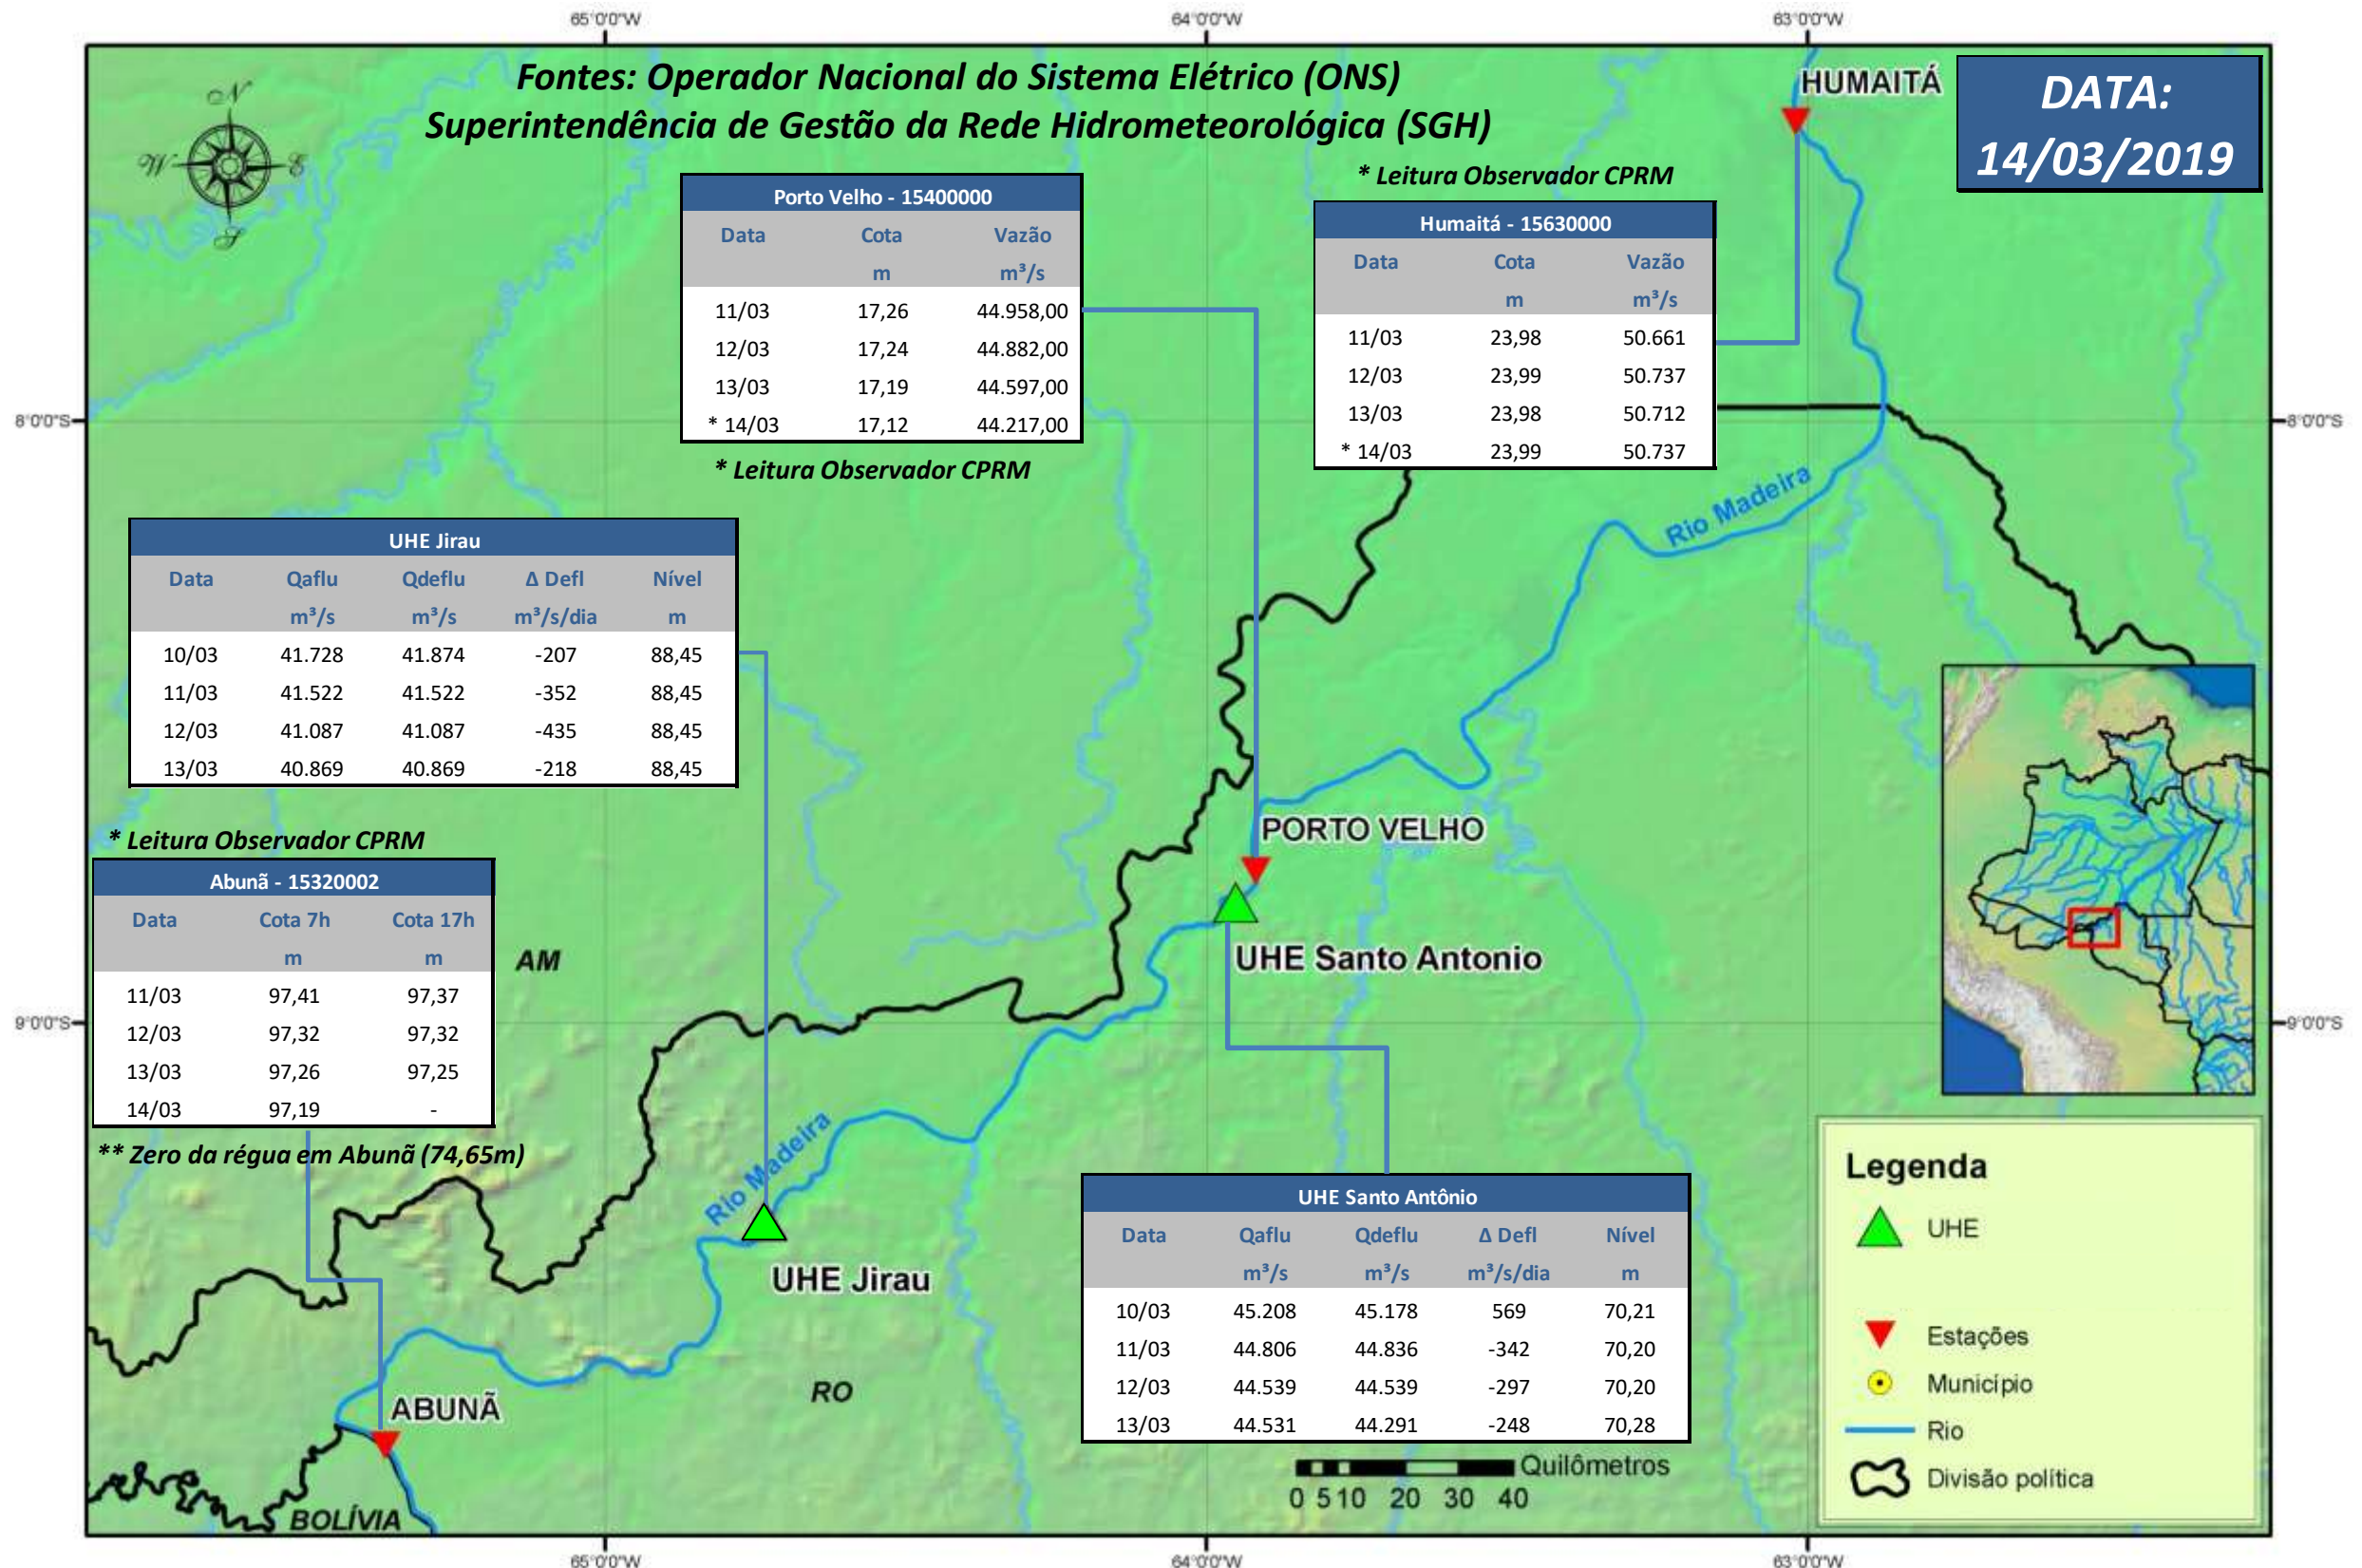

# SALA DE SITUAÇÃO

## Boletim de acompanhamento da Bacia do Rio Madeira

Para dados mais atualizados das estações fluviométricas acesse: [Telemetria ANA](#)

# SALA DE SITUAÇÃO

Boletim de acompanhamento da Bacia do Rio Madeira

## UHE Jirau Vazão Natural - 1967-2018 (Permanências diárias)