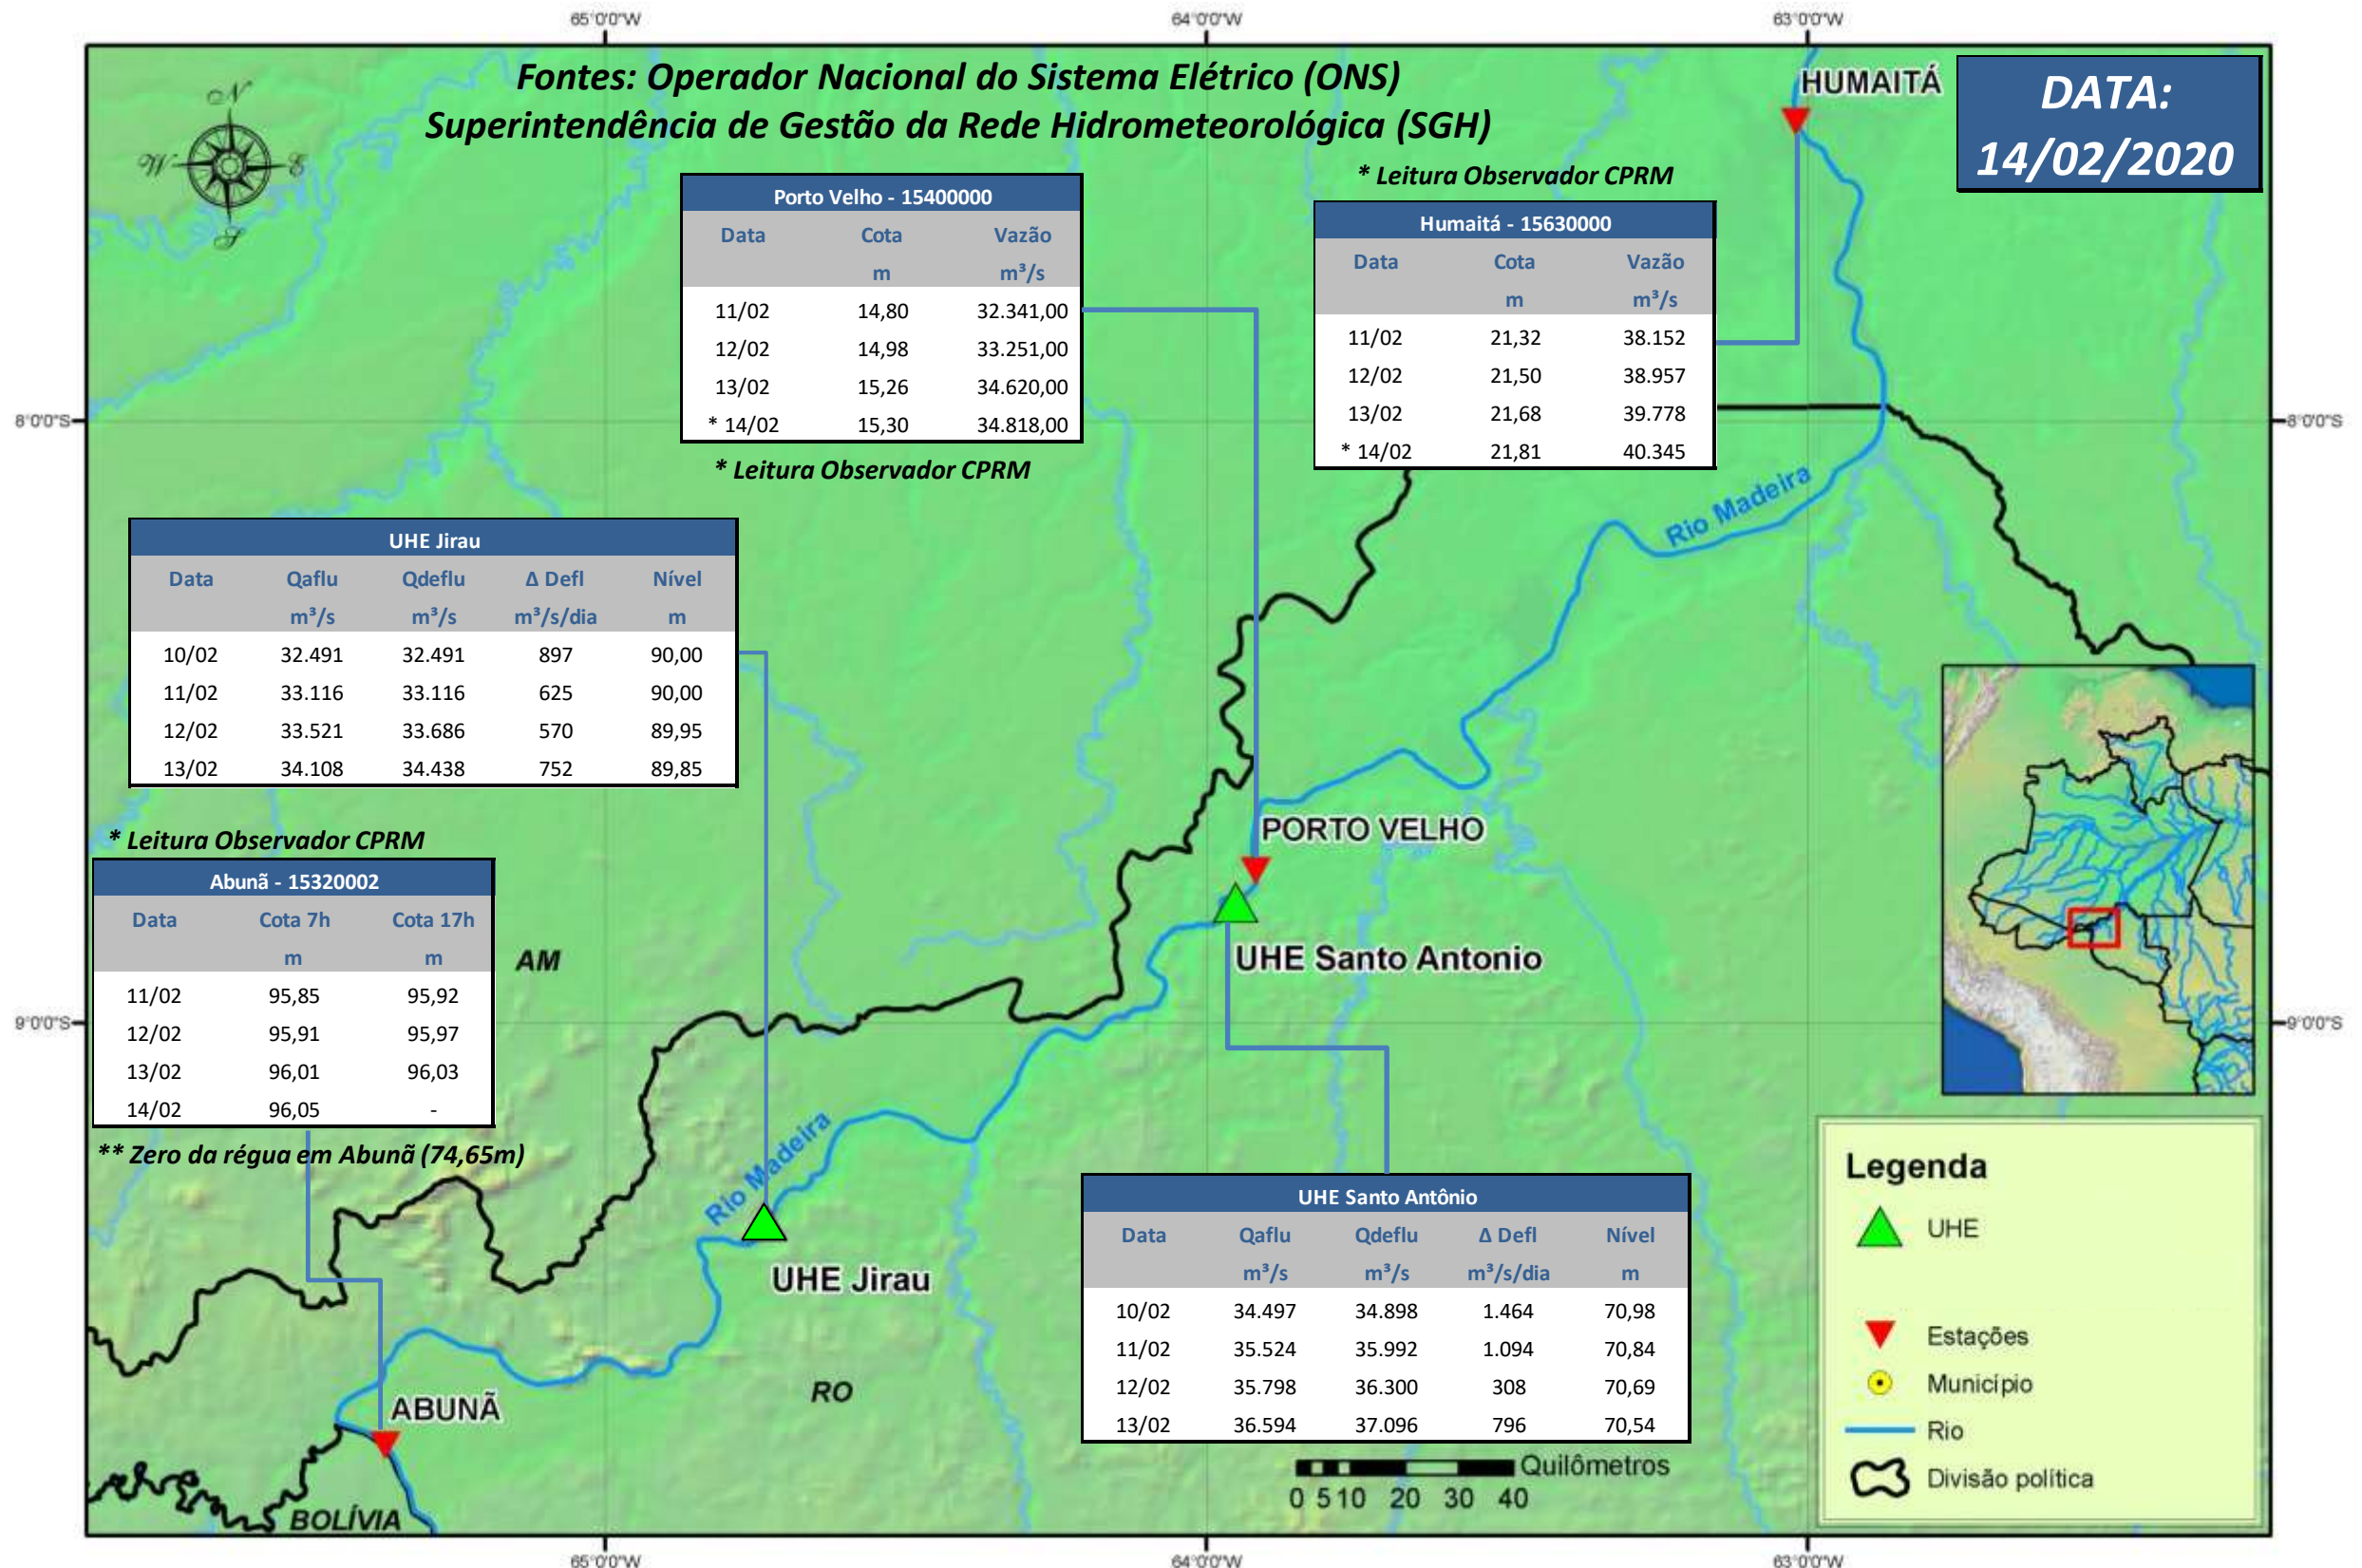

# SALA DE SITUAÇÃO

## Boletim de acompanhamento da Bacia do Rio Madeira

Para dados mais atualizados das estações fluviométricas acesse: [Telemetria ANA](#)

# SALA DE SITUAÇÃO

Boletim de acompanhamento da Bacia do Rio Madeira

## UHE Jirau Vazão Natural - 1967-2018 (Permanências diárias)