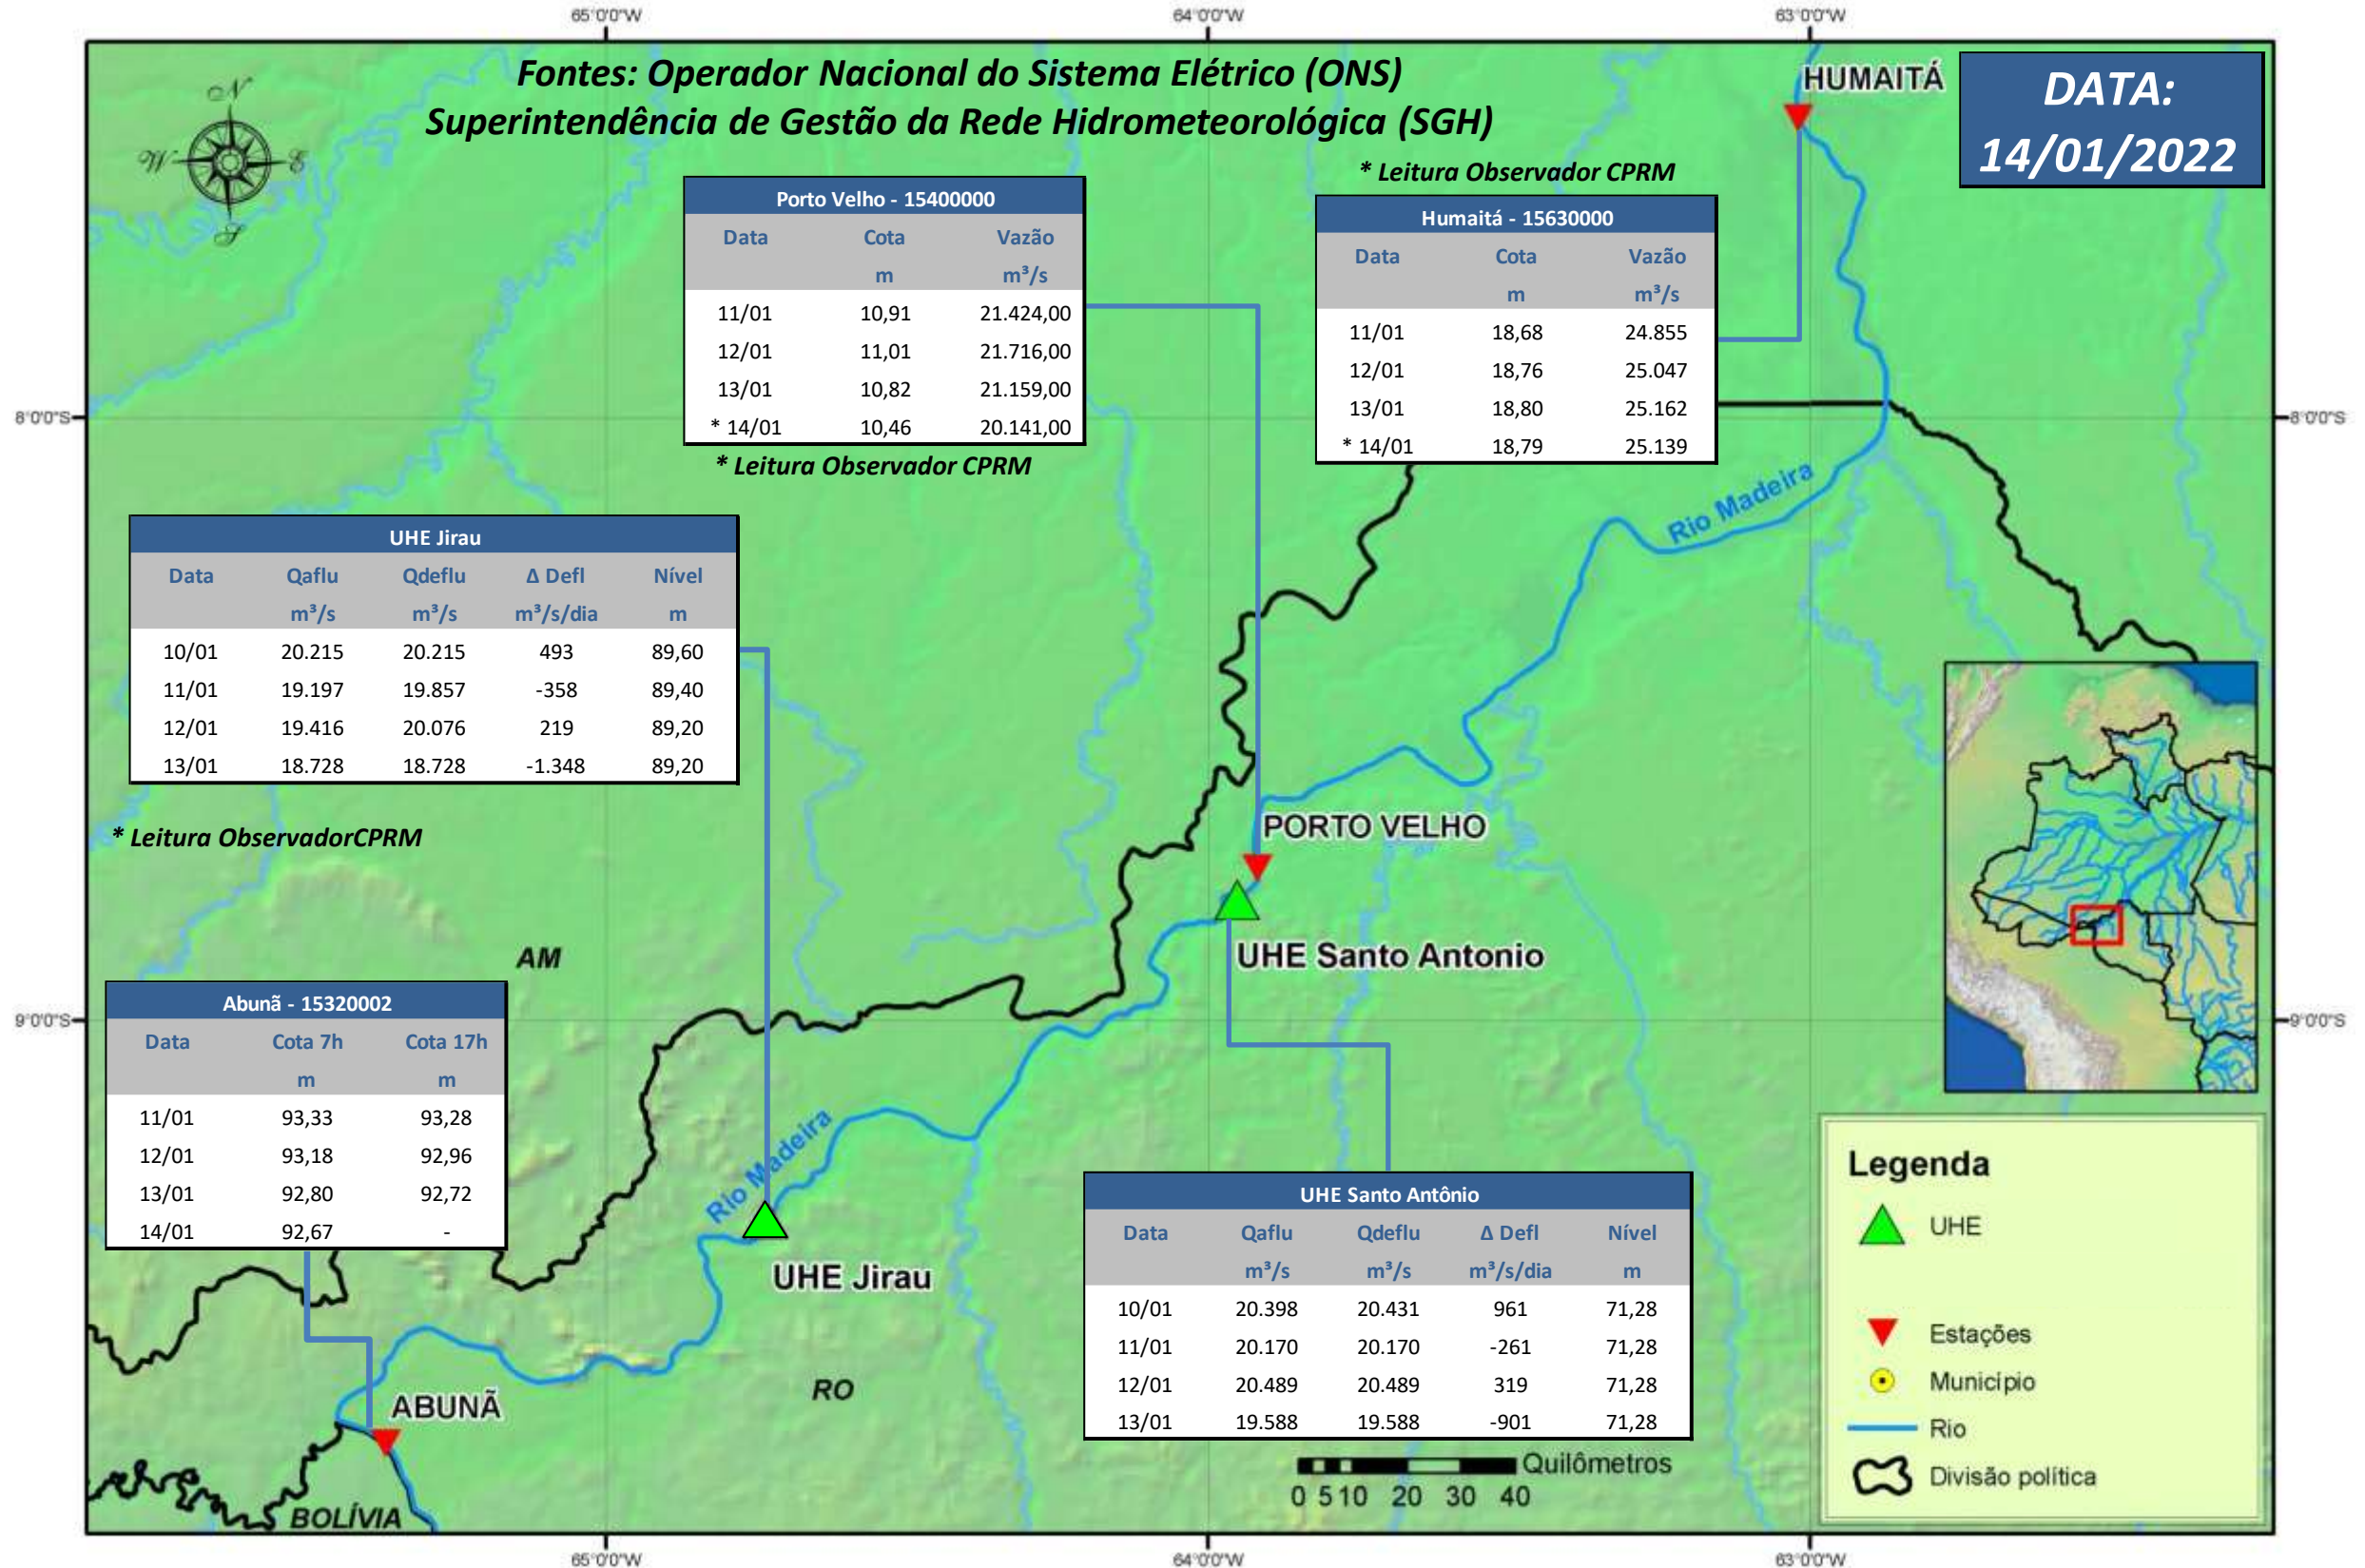

SALA DE SITUAÇÃO

Boletim de acompanhamento da Bacia do Rio Madeira

Para dados mais atualizados das estações fluviométricas acesse: [Telemetria ANA](#)

SALA DE SITUAÇÃO

Boletim de acompanhamento da Bacia do Rio Madeira

UHE Jirau Vazão Natural - 1967-2018 (Permanências diárias)