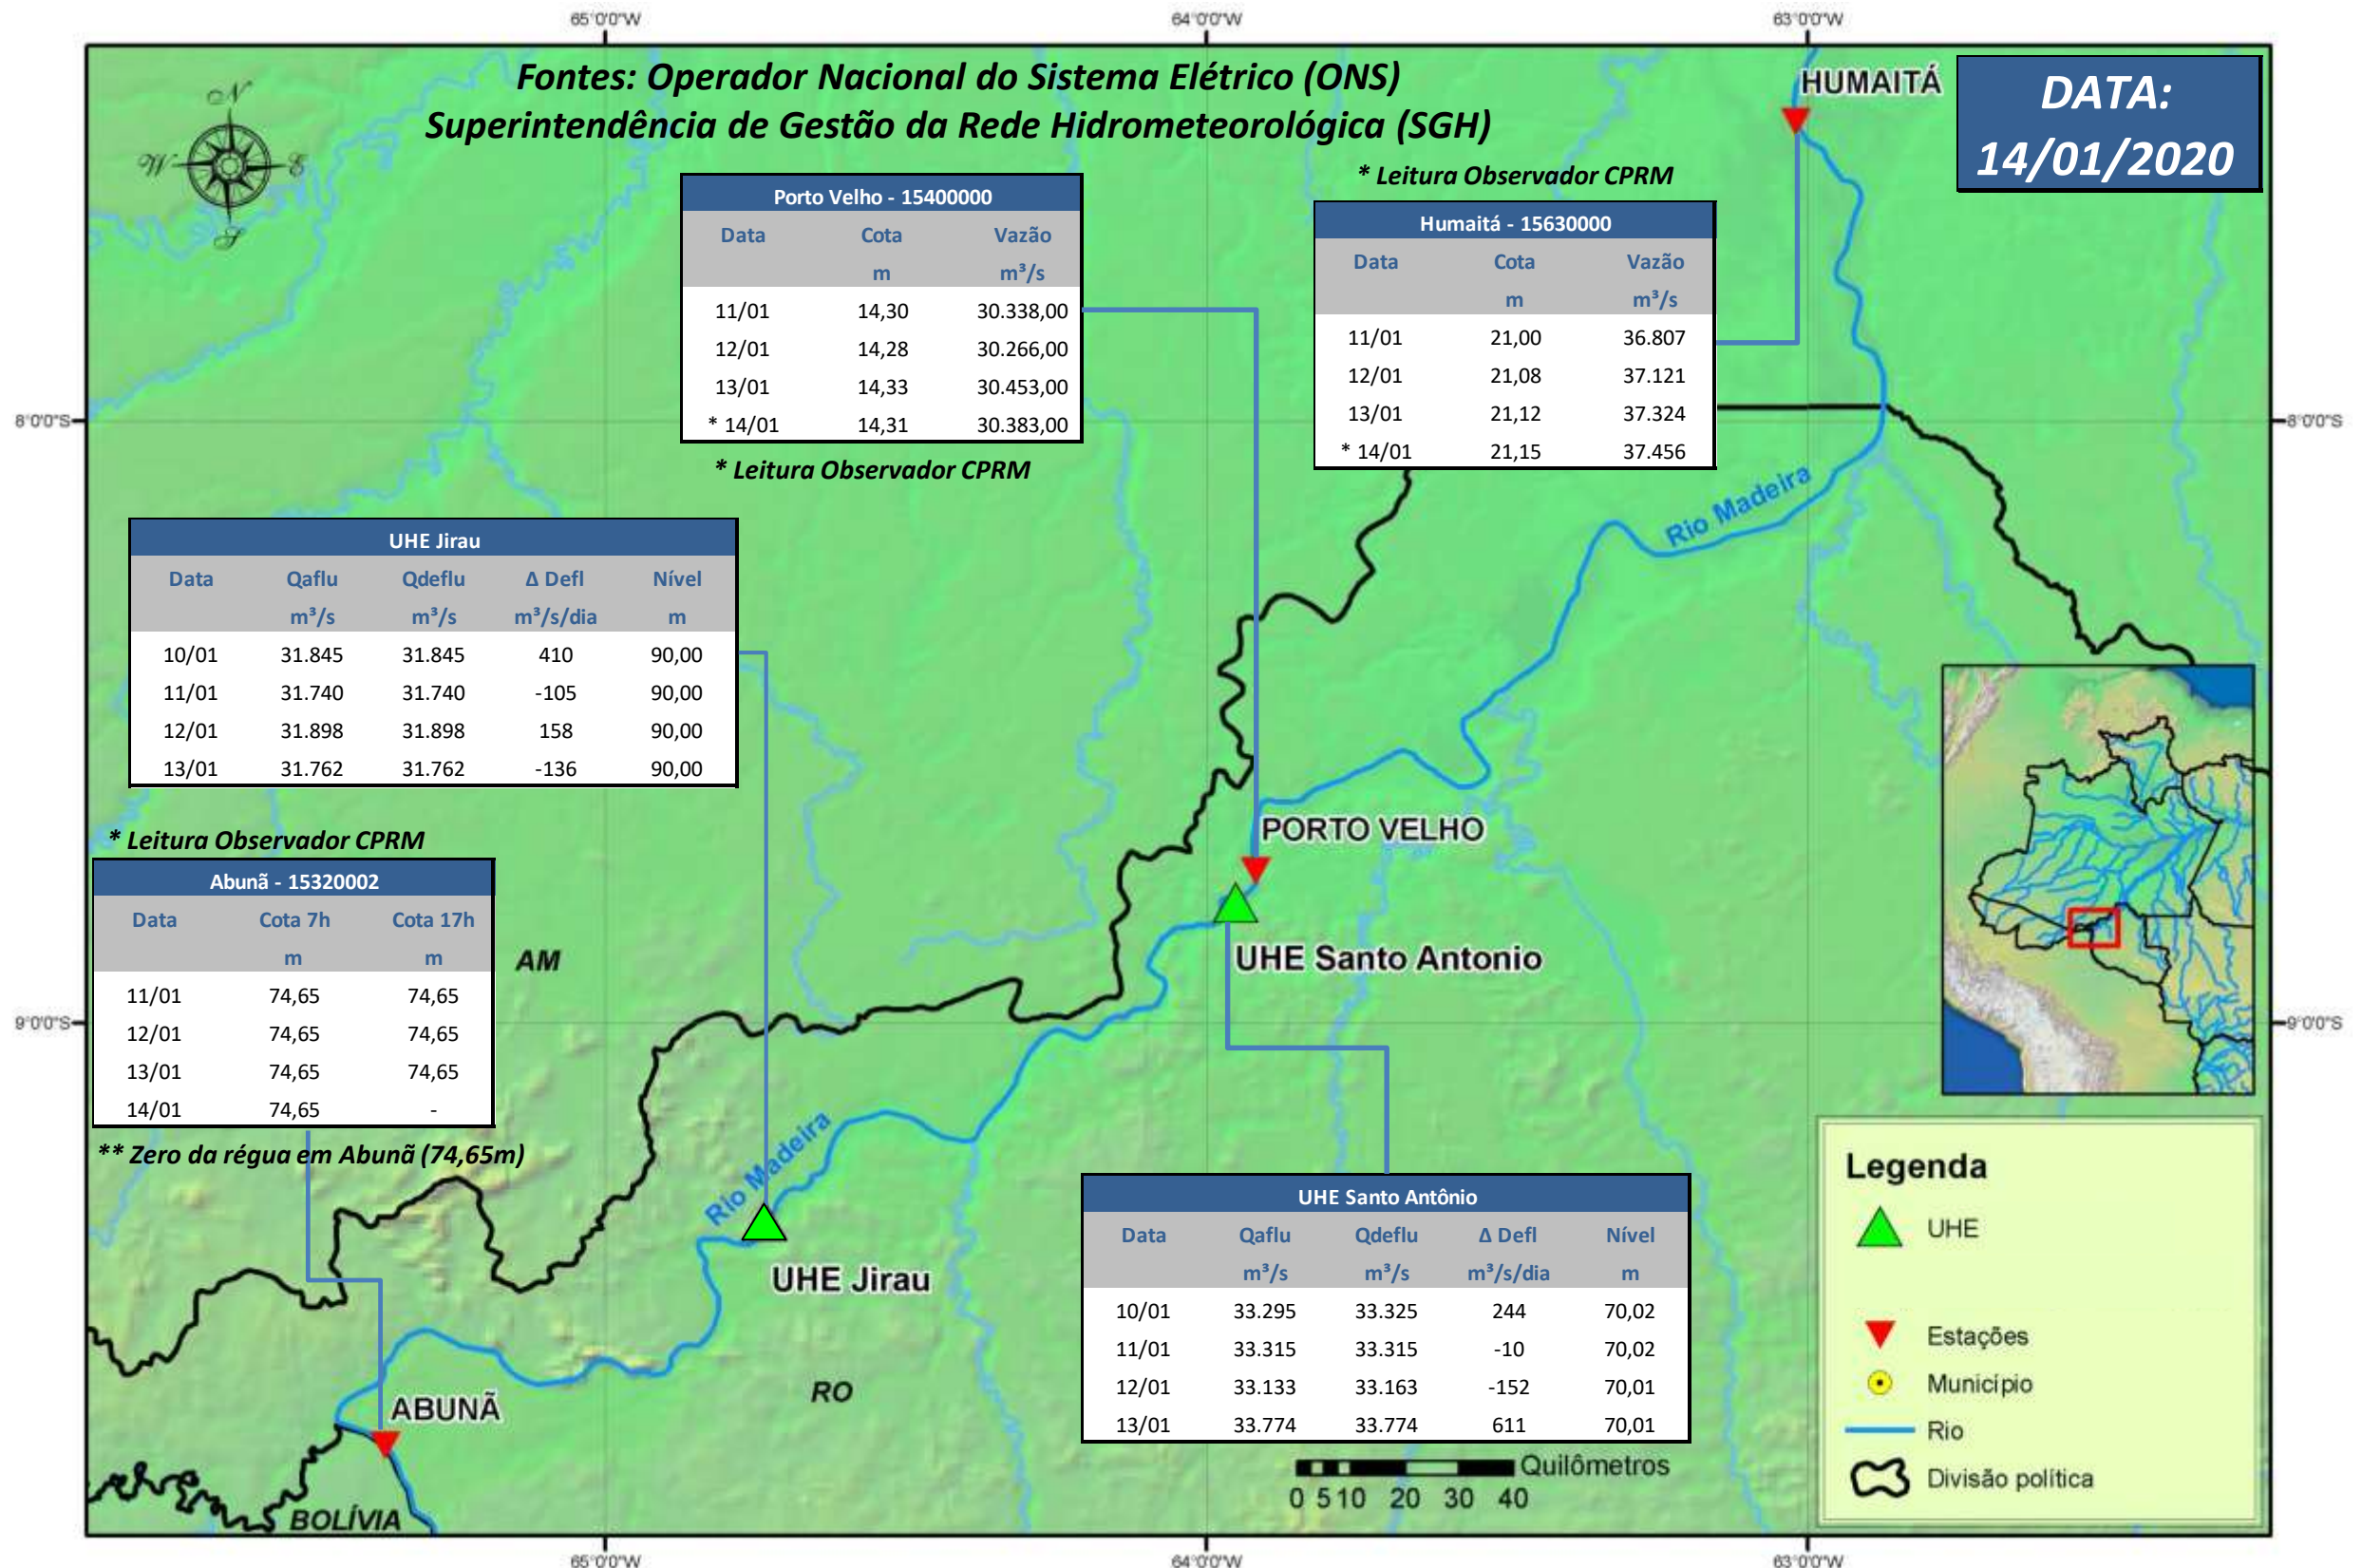

# SALA DE SITUAÇÃO

## Boletim de acompanhamento da Bacia do Rio Madeira

Para dados mais atualizados das estações fluviométricas acesse: [Telemetria ANA](#)

# SALA DE SITUAÇÃO

Boletim de acompanhamento da Bacia do Rio Madeira

## UHE Jirau Vazão Natural - 1967-2018 (Permanências diárias)