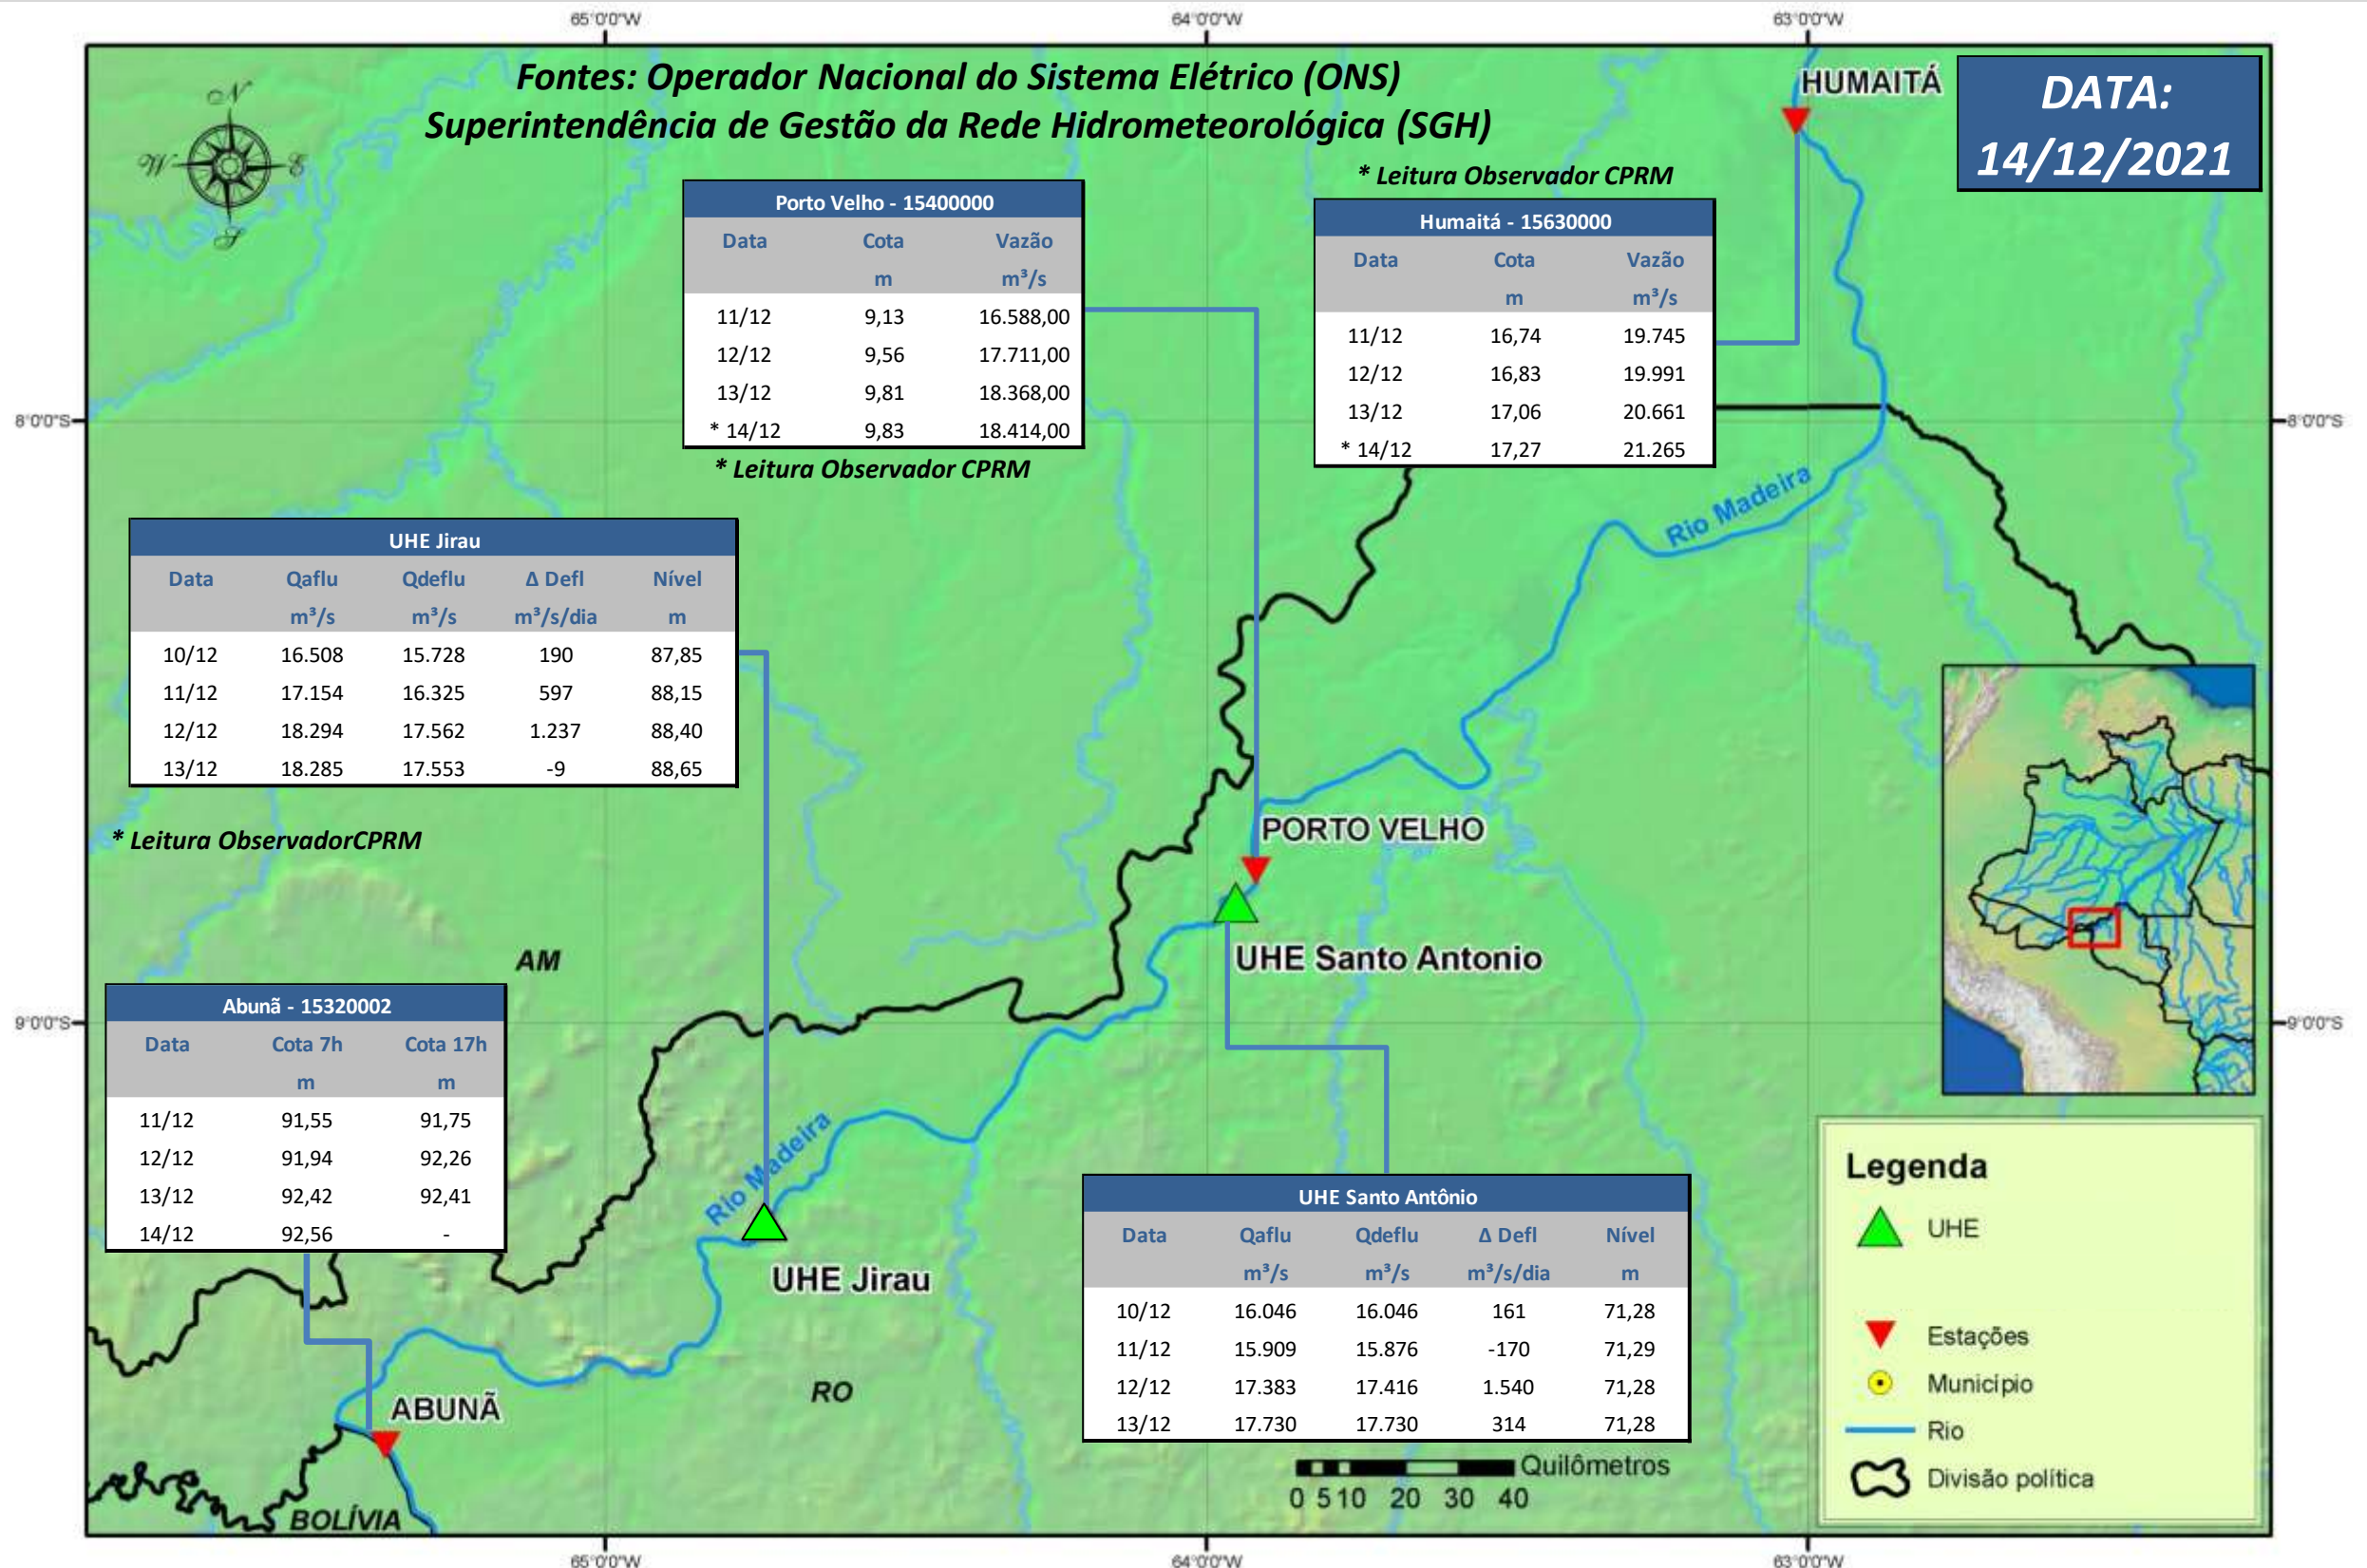

SALA DE SITUAÇÃO

Boletim de acompanhamento da Bacia do Rio Madeira

Para dados mais atualizados das estações fluviométricas acesse: [Telemetria ANA](#)

UHE Jirau Vazão Natural - 1967-2018 (Permanências diárias)