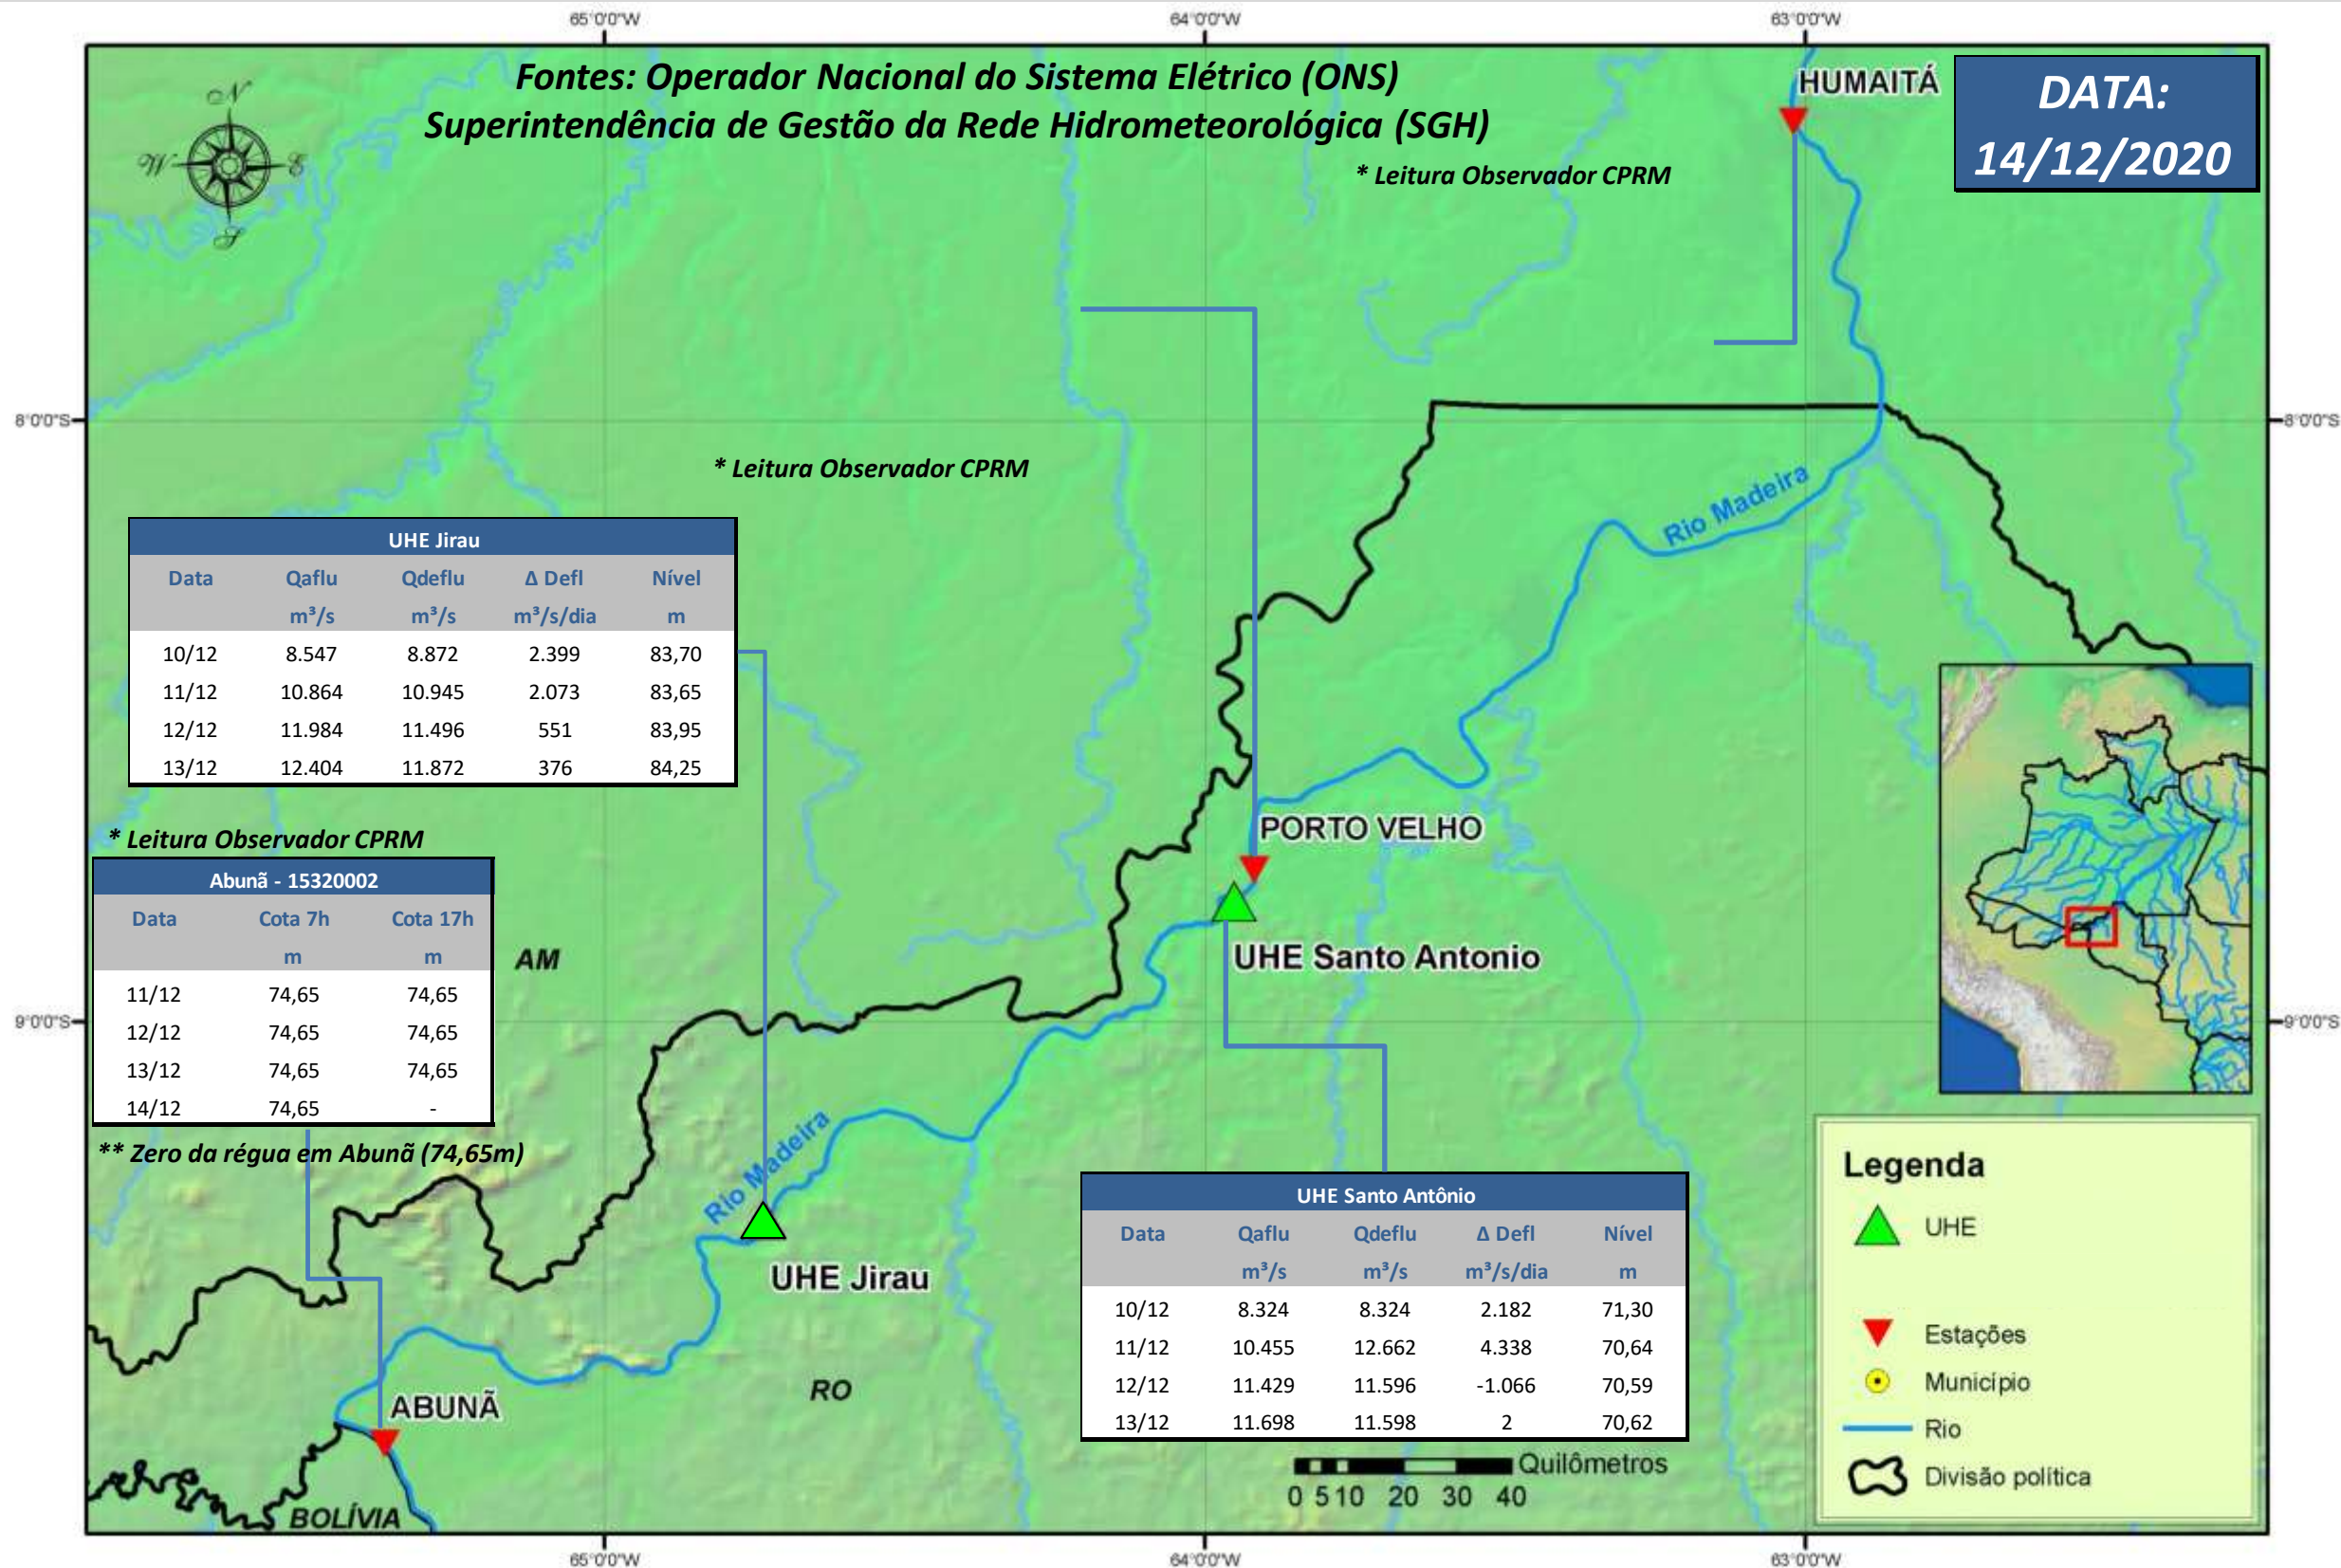

SALA DE SITUAÇÃO

Boletim de acompanhamento da Bacia do Rio Madeira

Para dados mais atualizados das estações fluviométricas acesse: [Telemetria ANA](#)

SALA DE SITUAÇÃO

Boletim de acompanhamento da Bacia do Rio Madeira

UHE Jirau Vazão Natural - 1967-2018 (Permanências diárias)