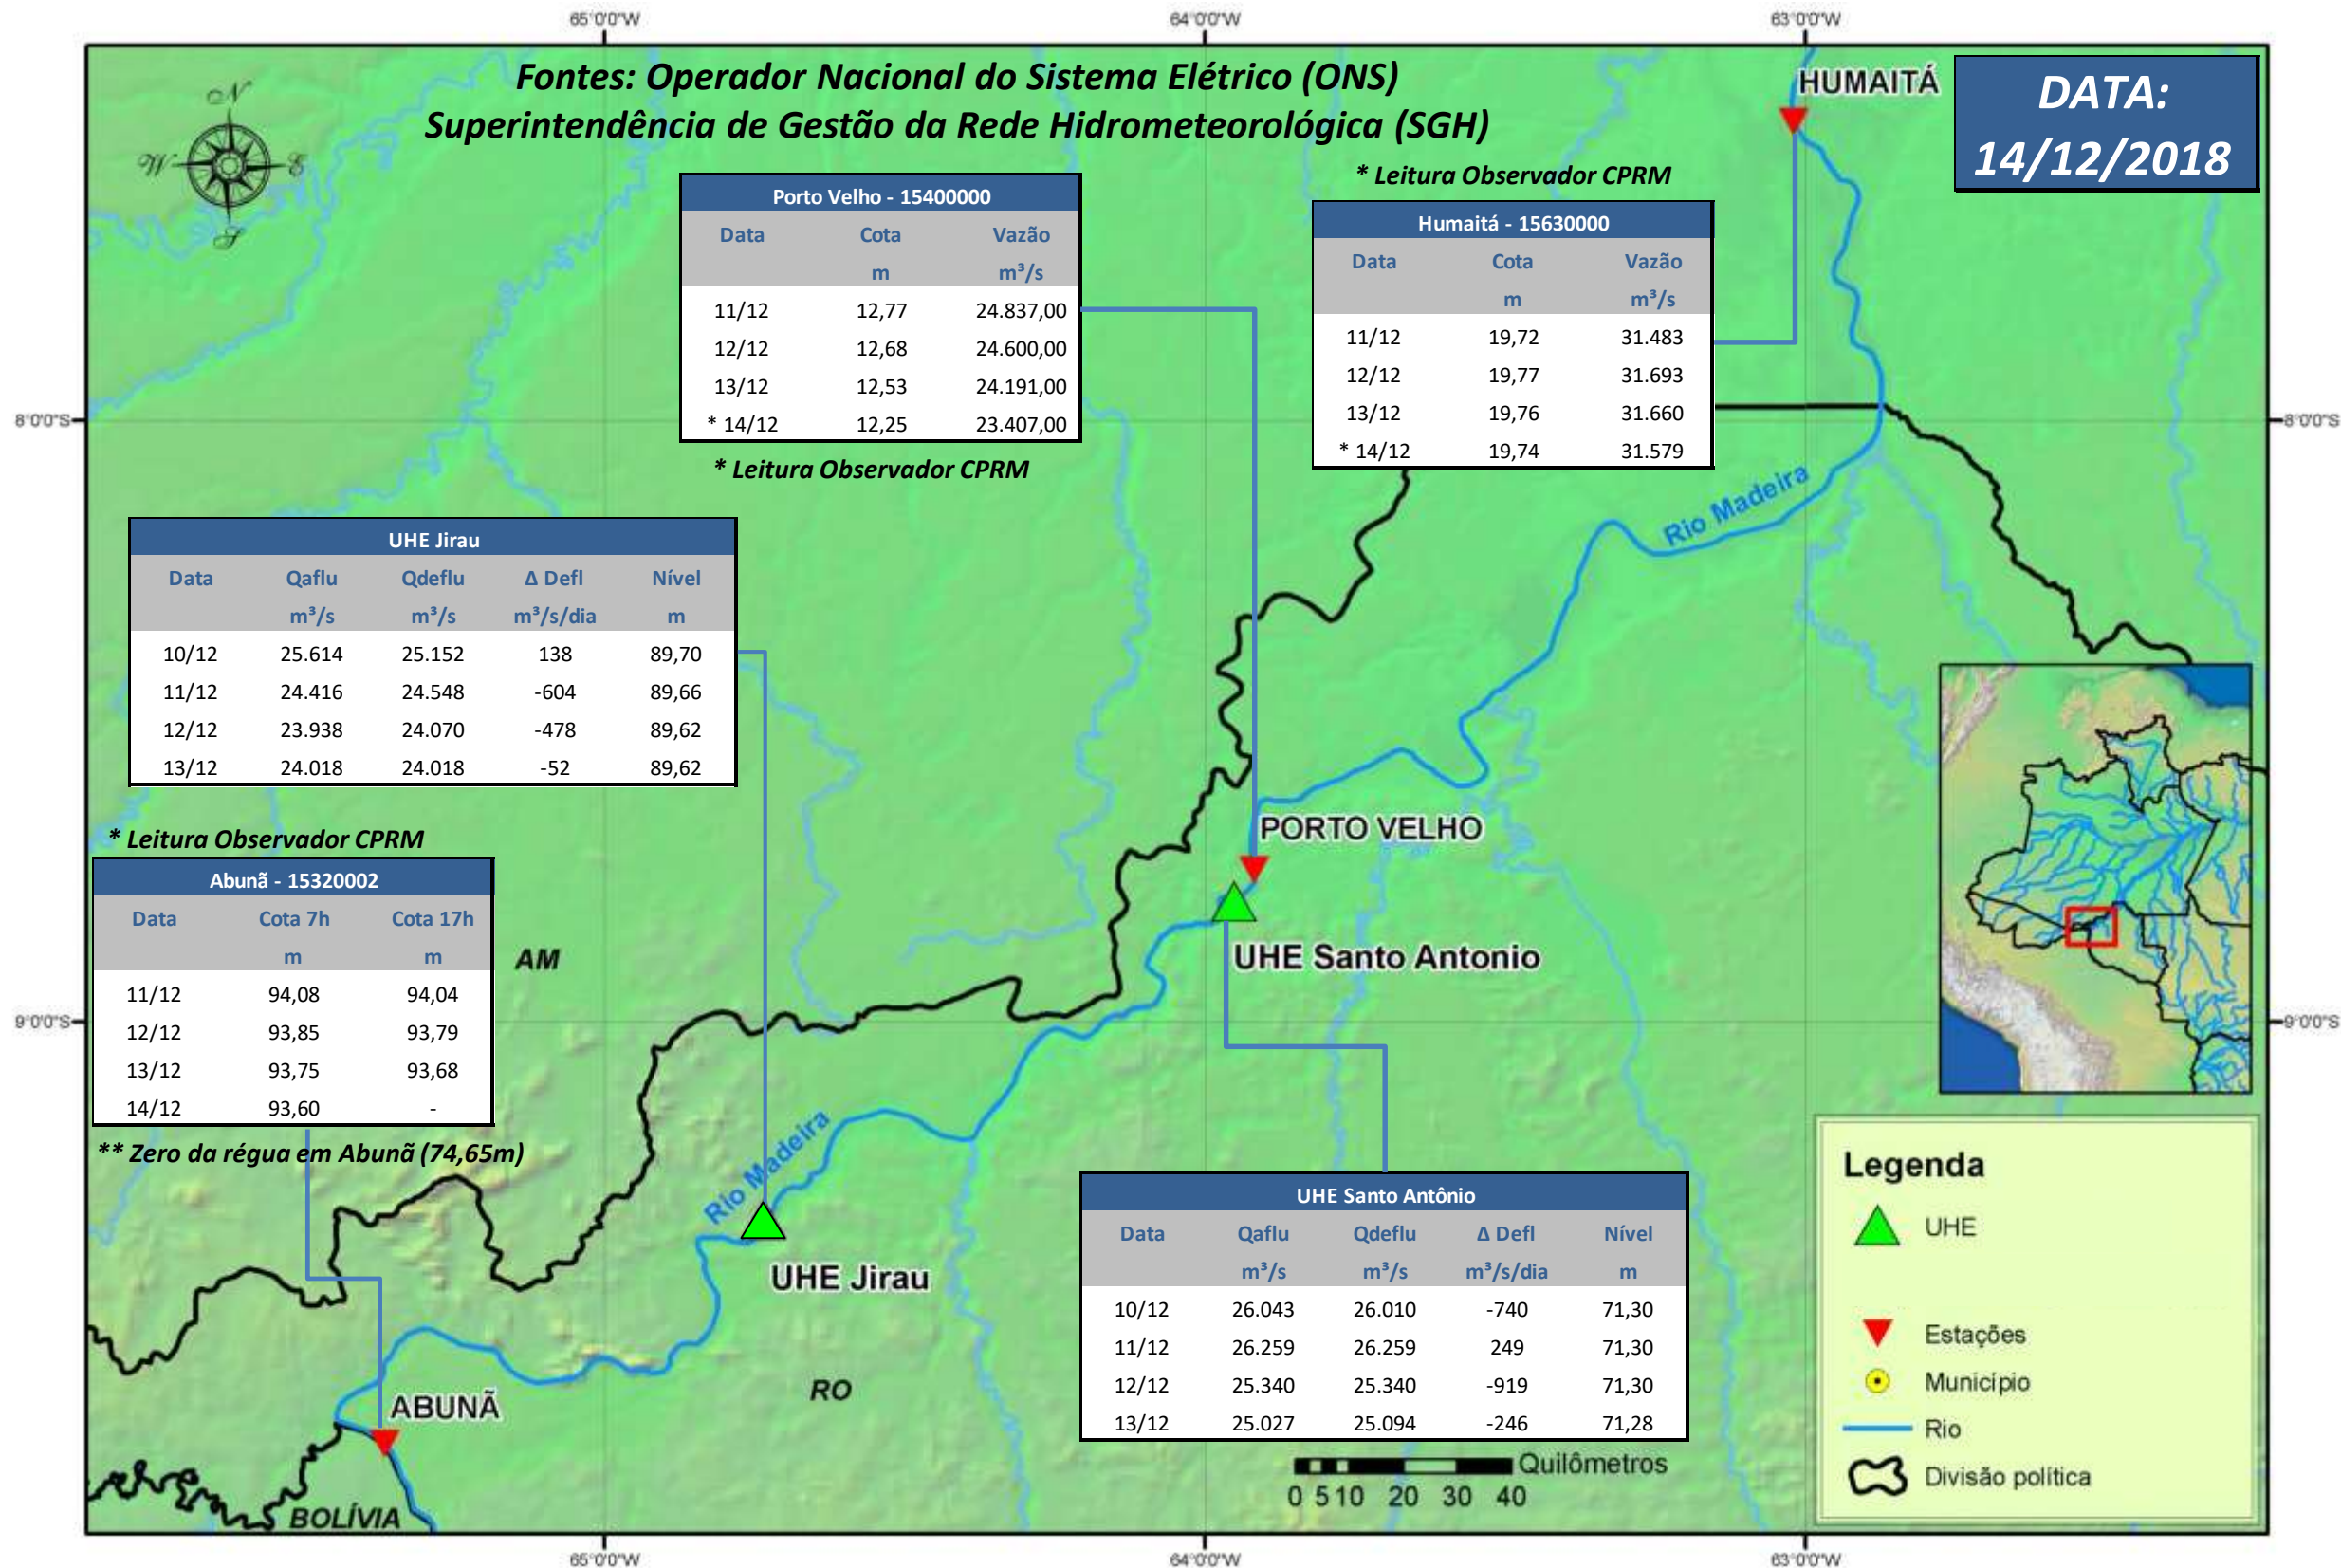

SALA DE SITUAÇÃO

Boletim de acompanhamento da Bacia do Rio Madeira

Para dados mais atualizados das estações fluviométricas acesse: [Telemetria ANA](#)

SALA DE SITUAÇÃO

Boletim de acompanhamento da Bacia do Rio Madeira

UHE Jirau Vazão Natural - 1967-2016 (Permanências diárias)