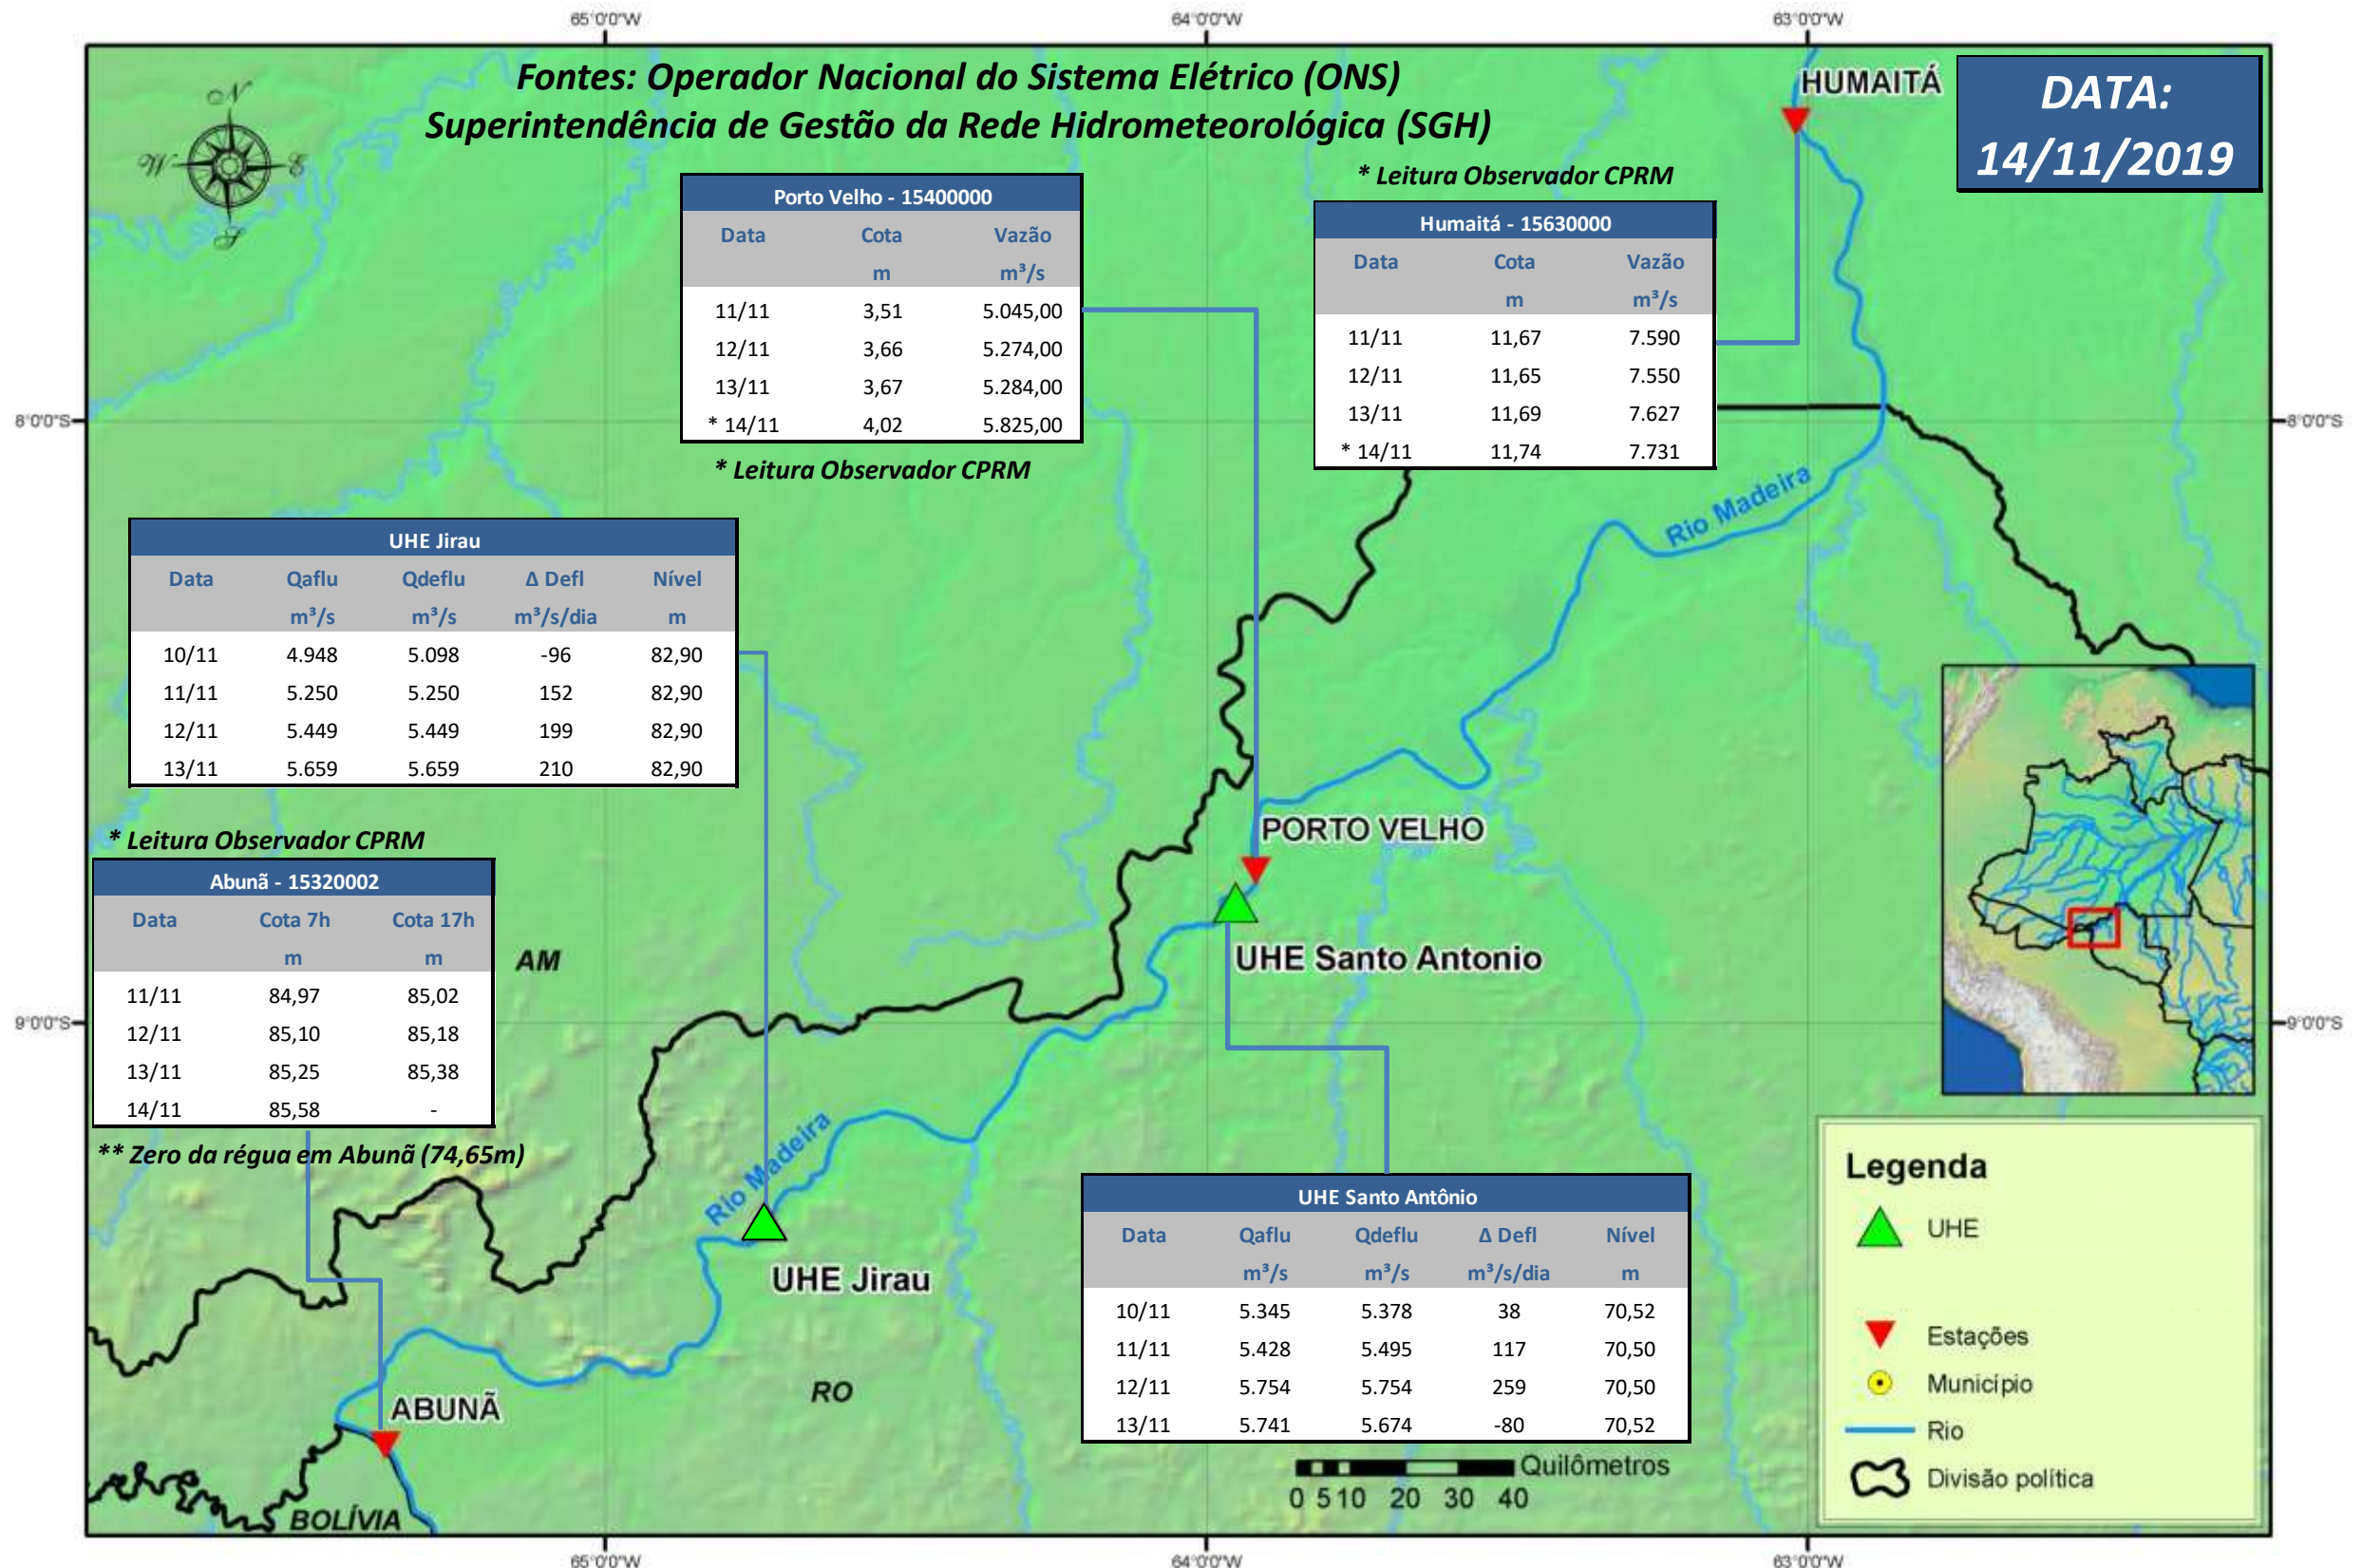

SALA DE SITUAÇÃO

Boletim de acompanhamento da Bacia do Rio Madeira

Para dados mais atualizados das estações fluviométricas acesse: [Telemetria ANA](#)

SALA DE SITUAÇÃO

Boletim de acompanhamento da Bacia do Rio Madeira

UHE Jirau Vazão Natural - 1967-2018 (Permanências diárias)