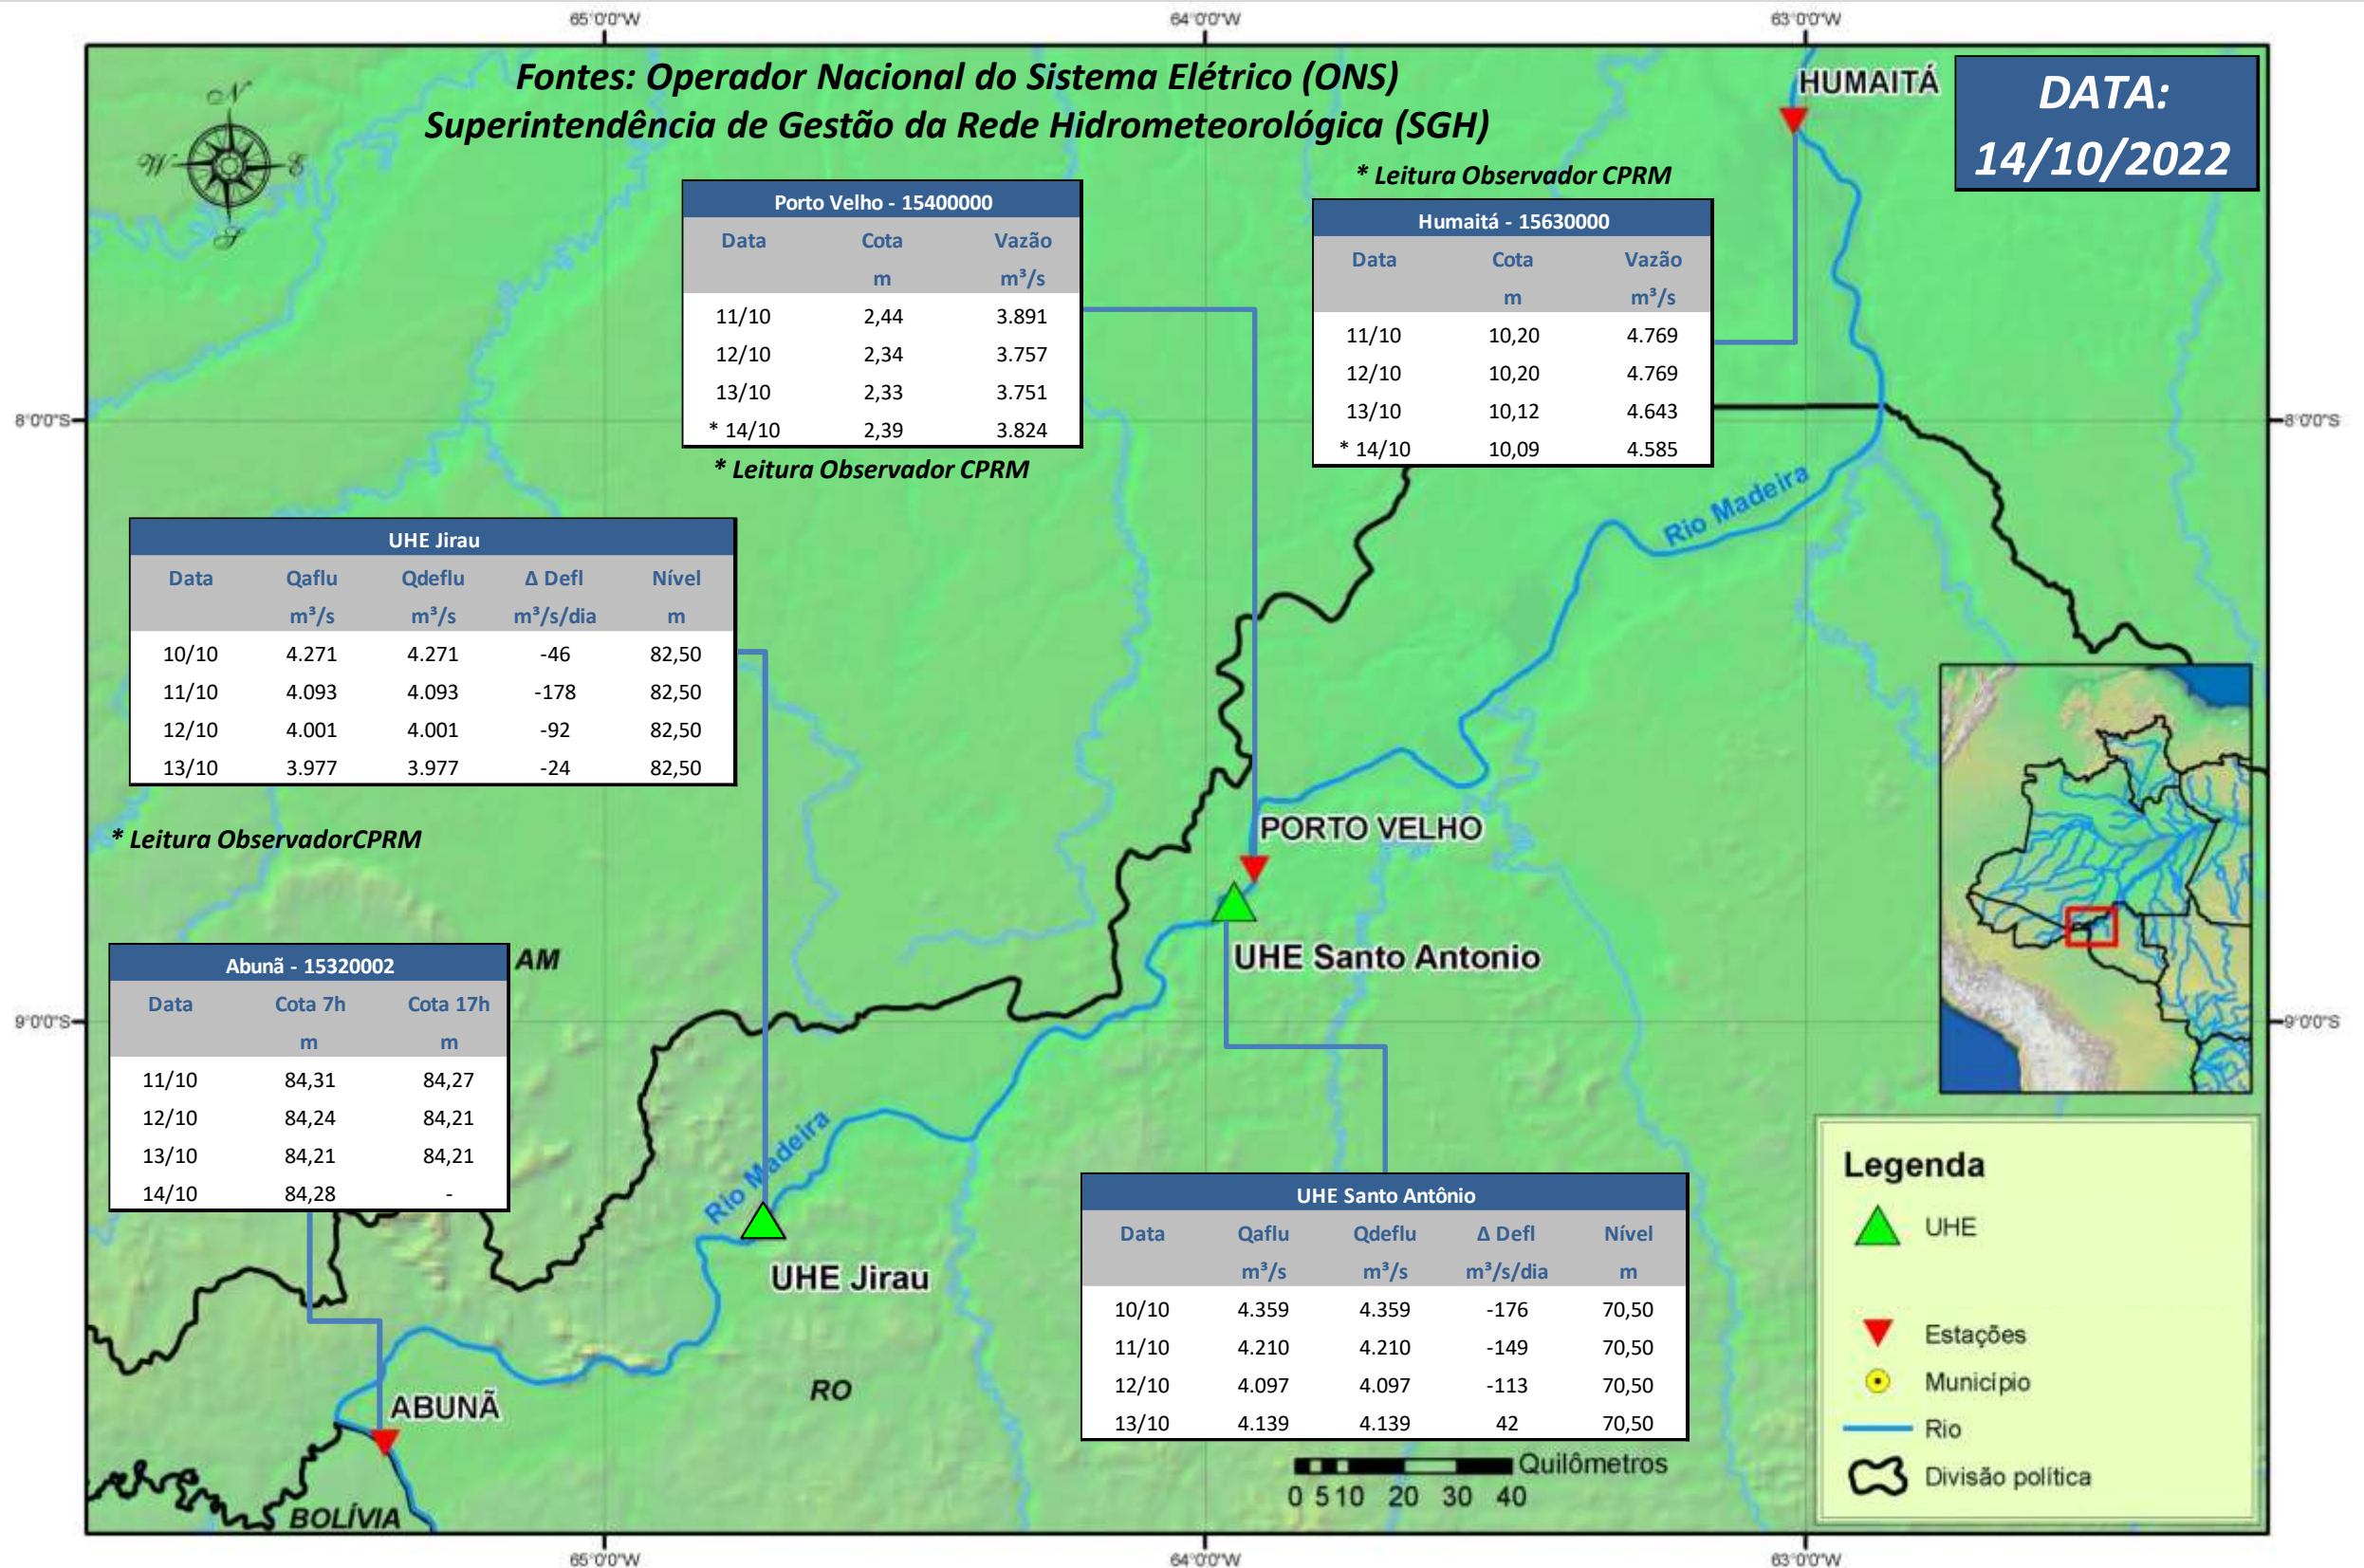

SALA DE SITUAÇÃO

Boletim de acompanhamento da Bacia do Rio Madeira

Para dados mais atualizados das estações fluviométricas acesse: [Telemetria ANA](#)

SALA DE SITUAÇÃO

Boletim de acompanhamento da Bacia do Rio Madeira

UHE Jirau

Vazão Natural - 1967-2018 (Permanências diárias)