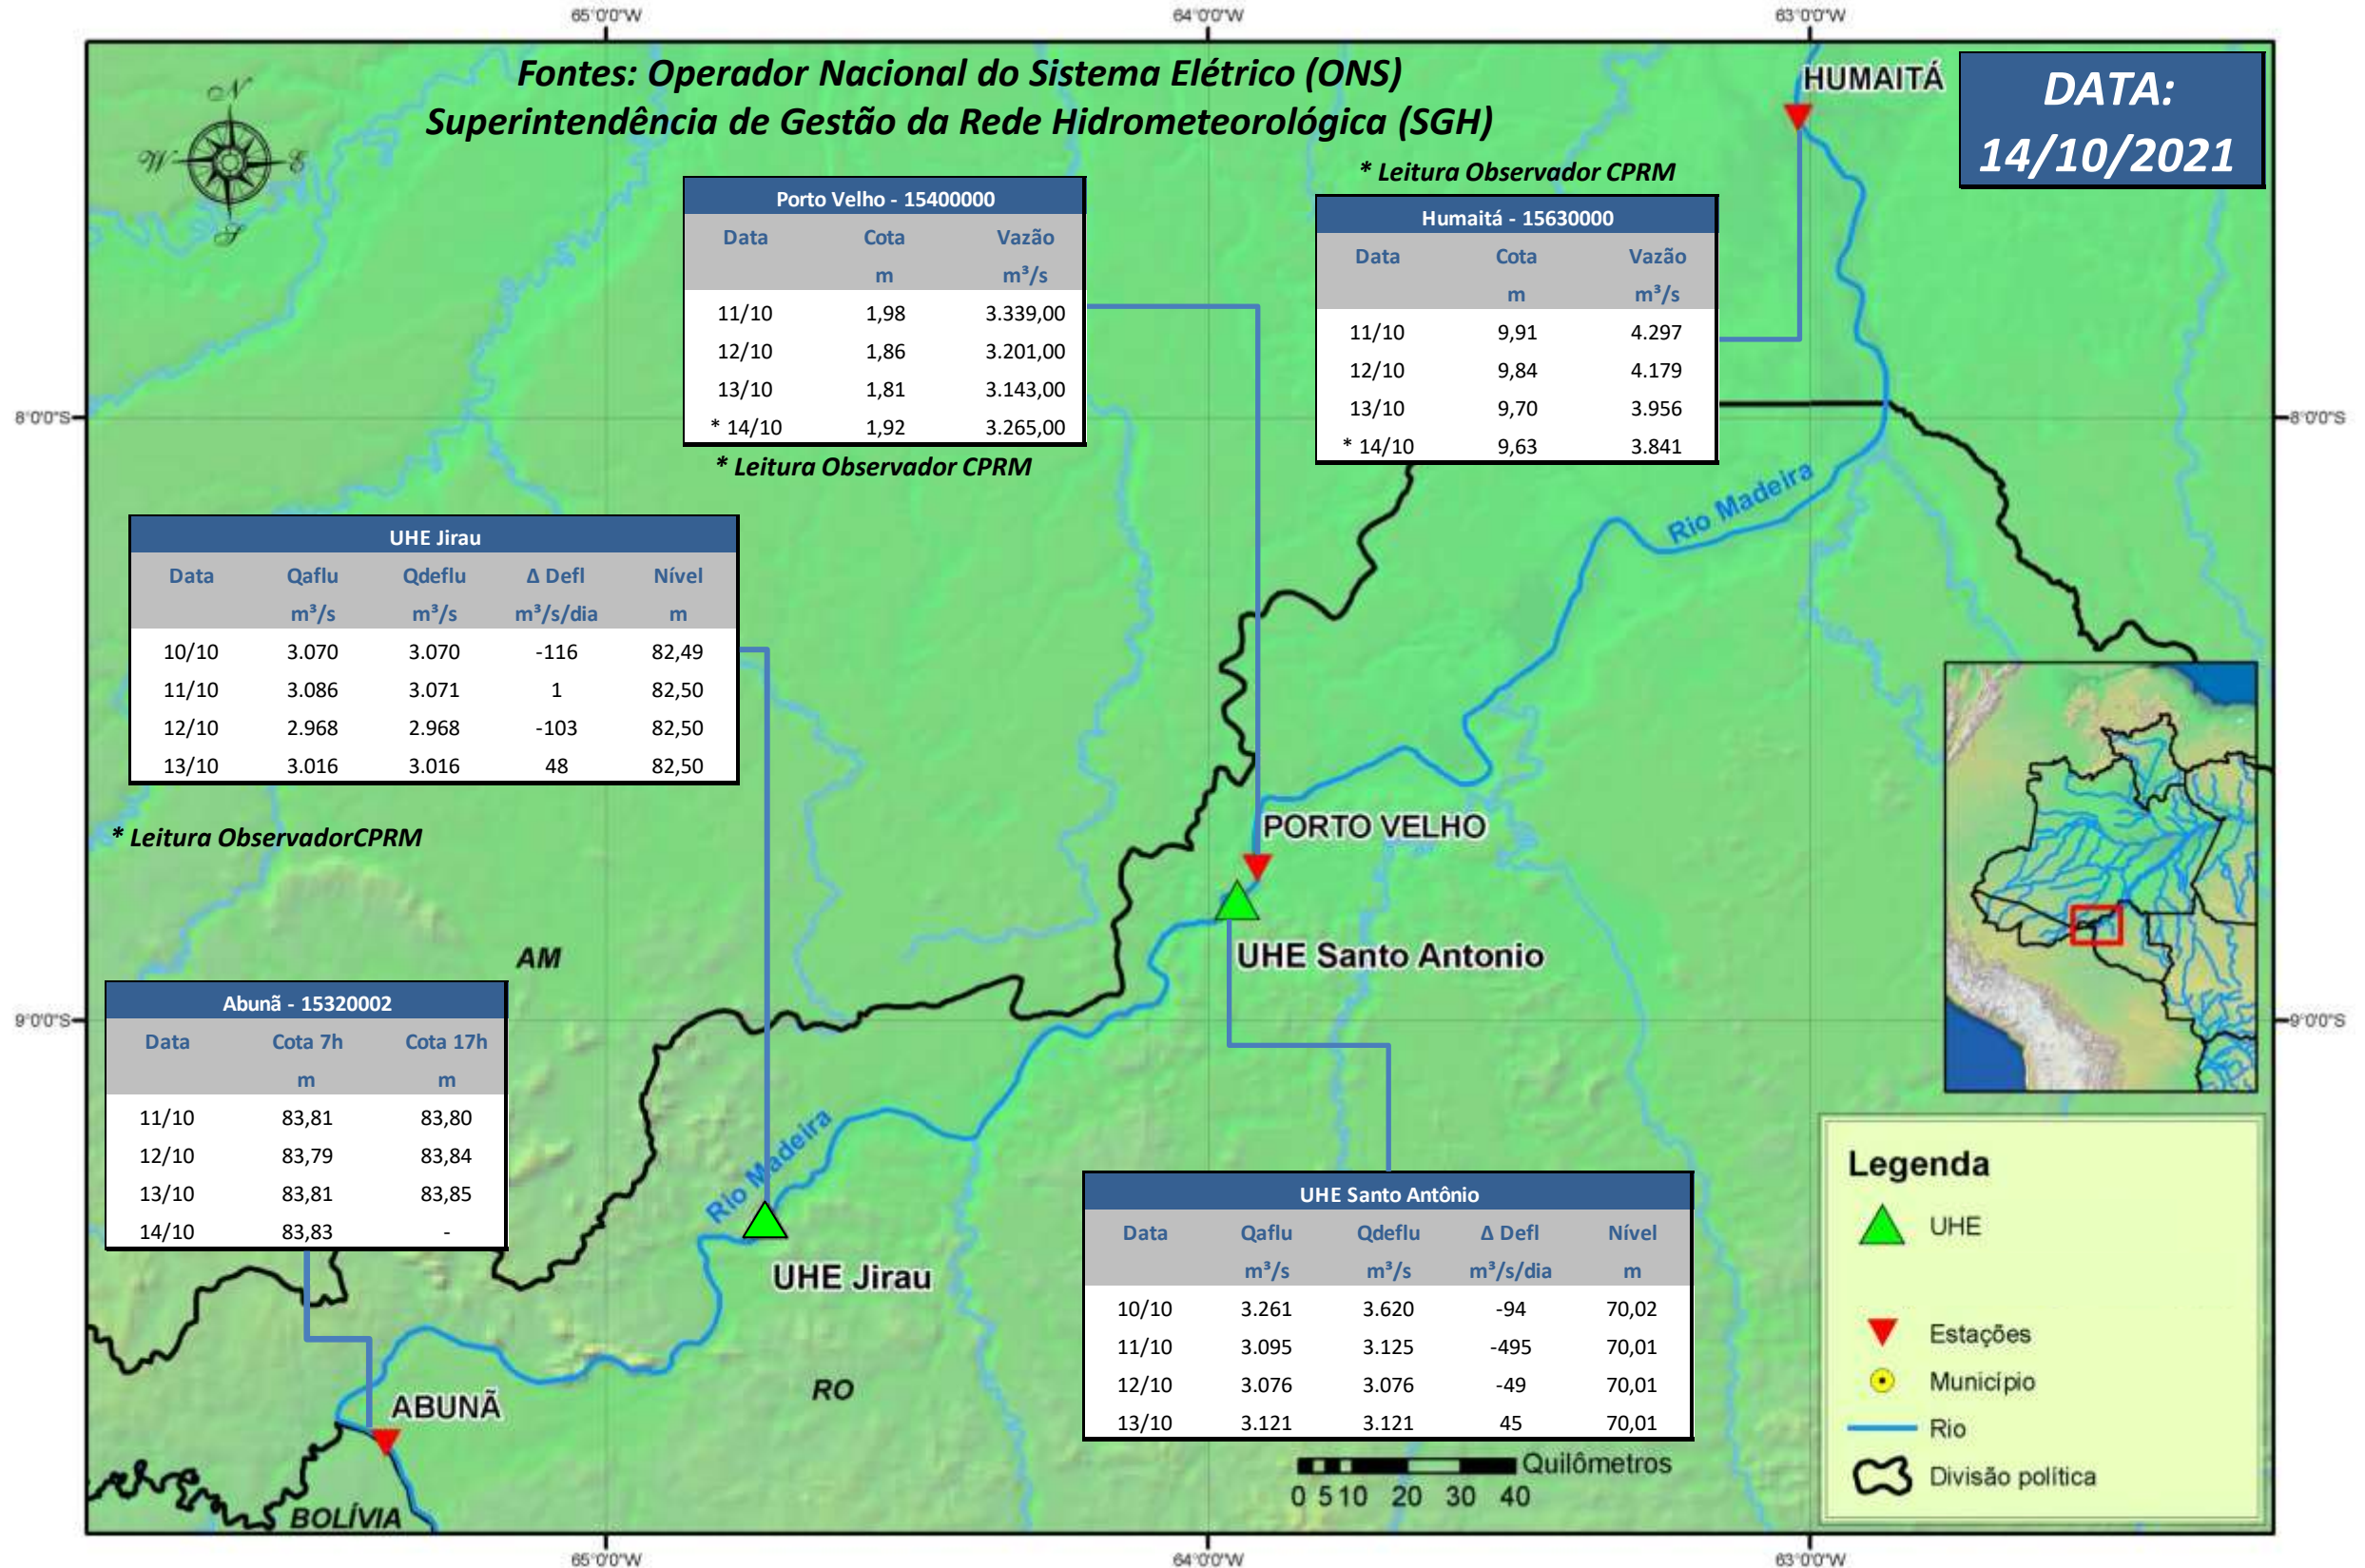

SALA DE SITUAÇÃO

Boletim de acompanhamento da Bacia do Rio Madeira

Para dados mais atualizados das estações fluviométricas acesse: [Telemetria ANA](#)

UHE Jirau Vazão Natural - 1967-2018 (Permanências diárias)