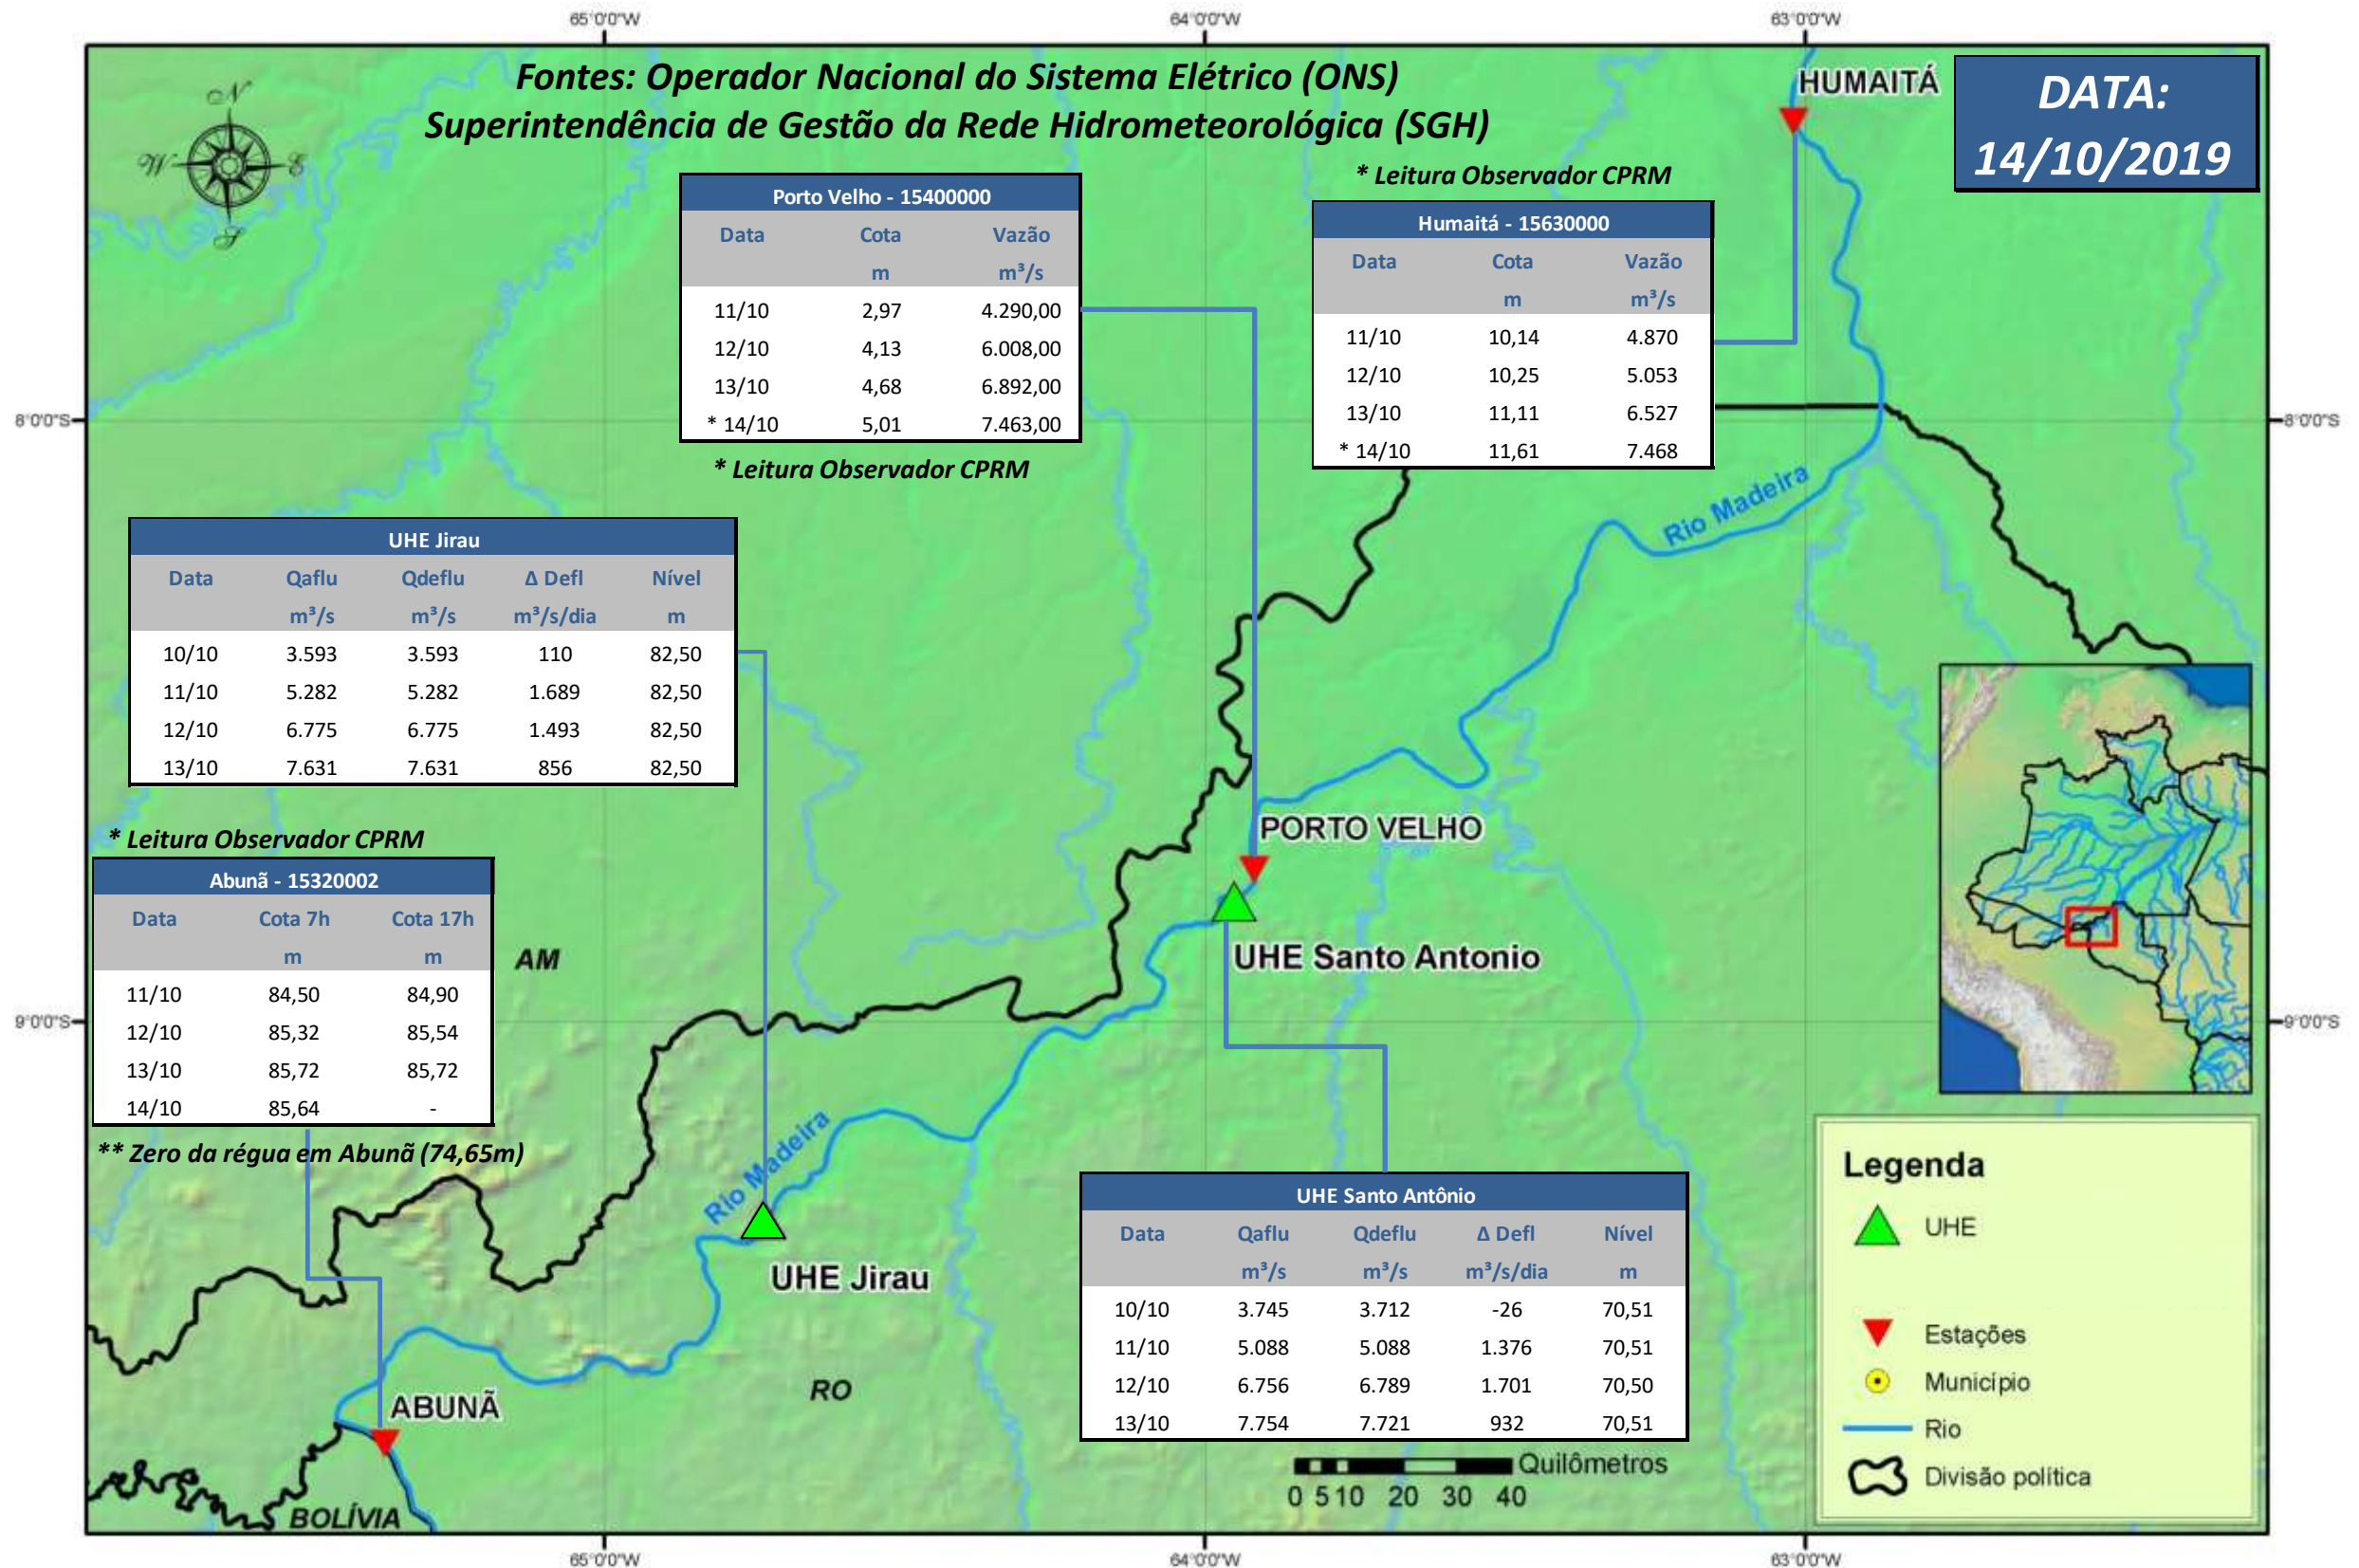

SALA DE SITUAÇÃO

Boletim de acompanhamento da Bacia do Rio Madeira

Para dados mais atualizados das estações fluviométricas acesse: [Telemetria ANA](#)

SALA DE SITUAÇÃO

Boletim de acompanhamento da Bacia do Rio Madeira

UHE Jirau Vazão Natural - 1967-2018 (Permanências diárias)