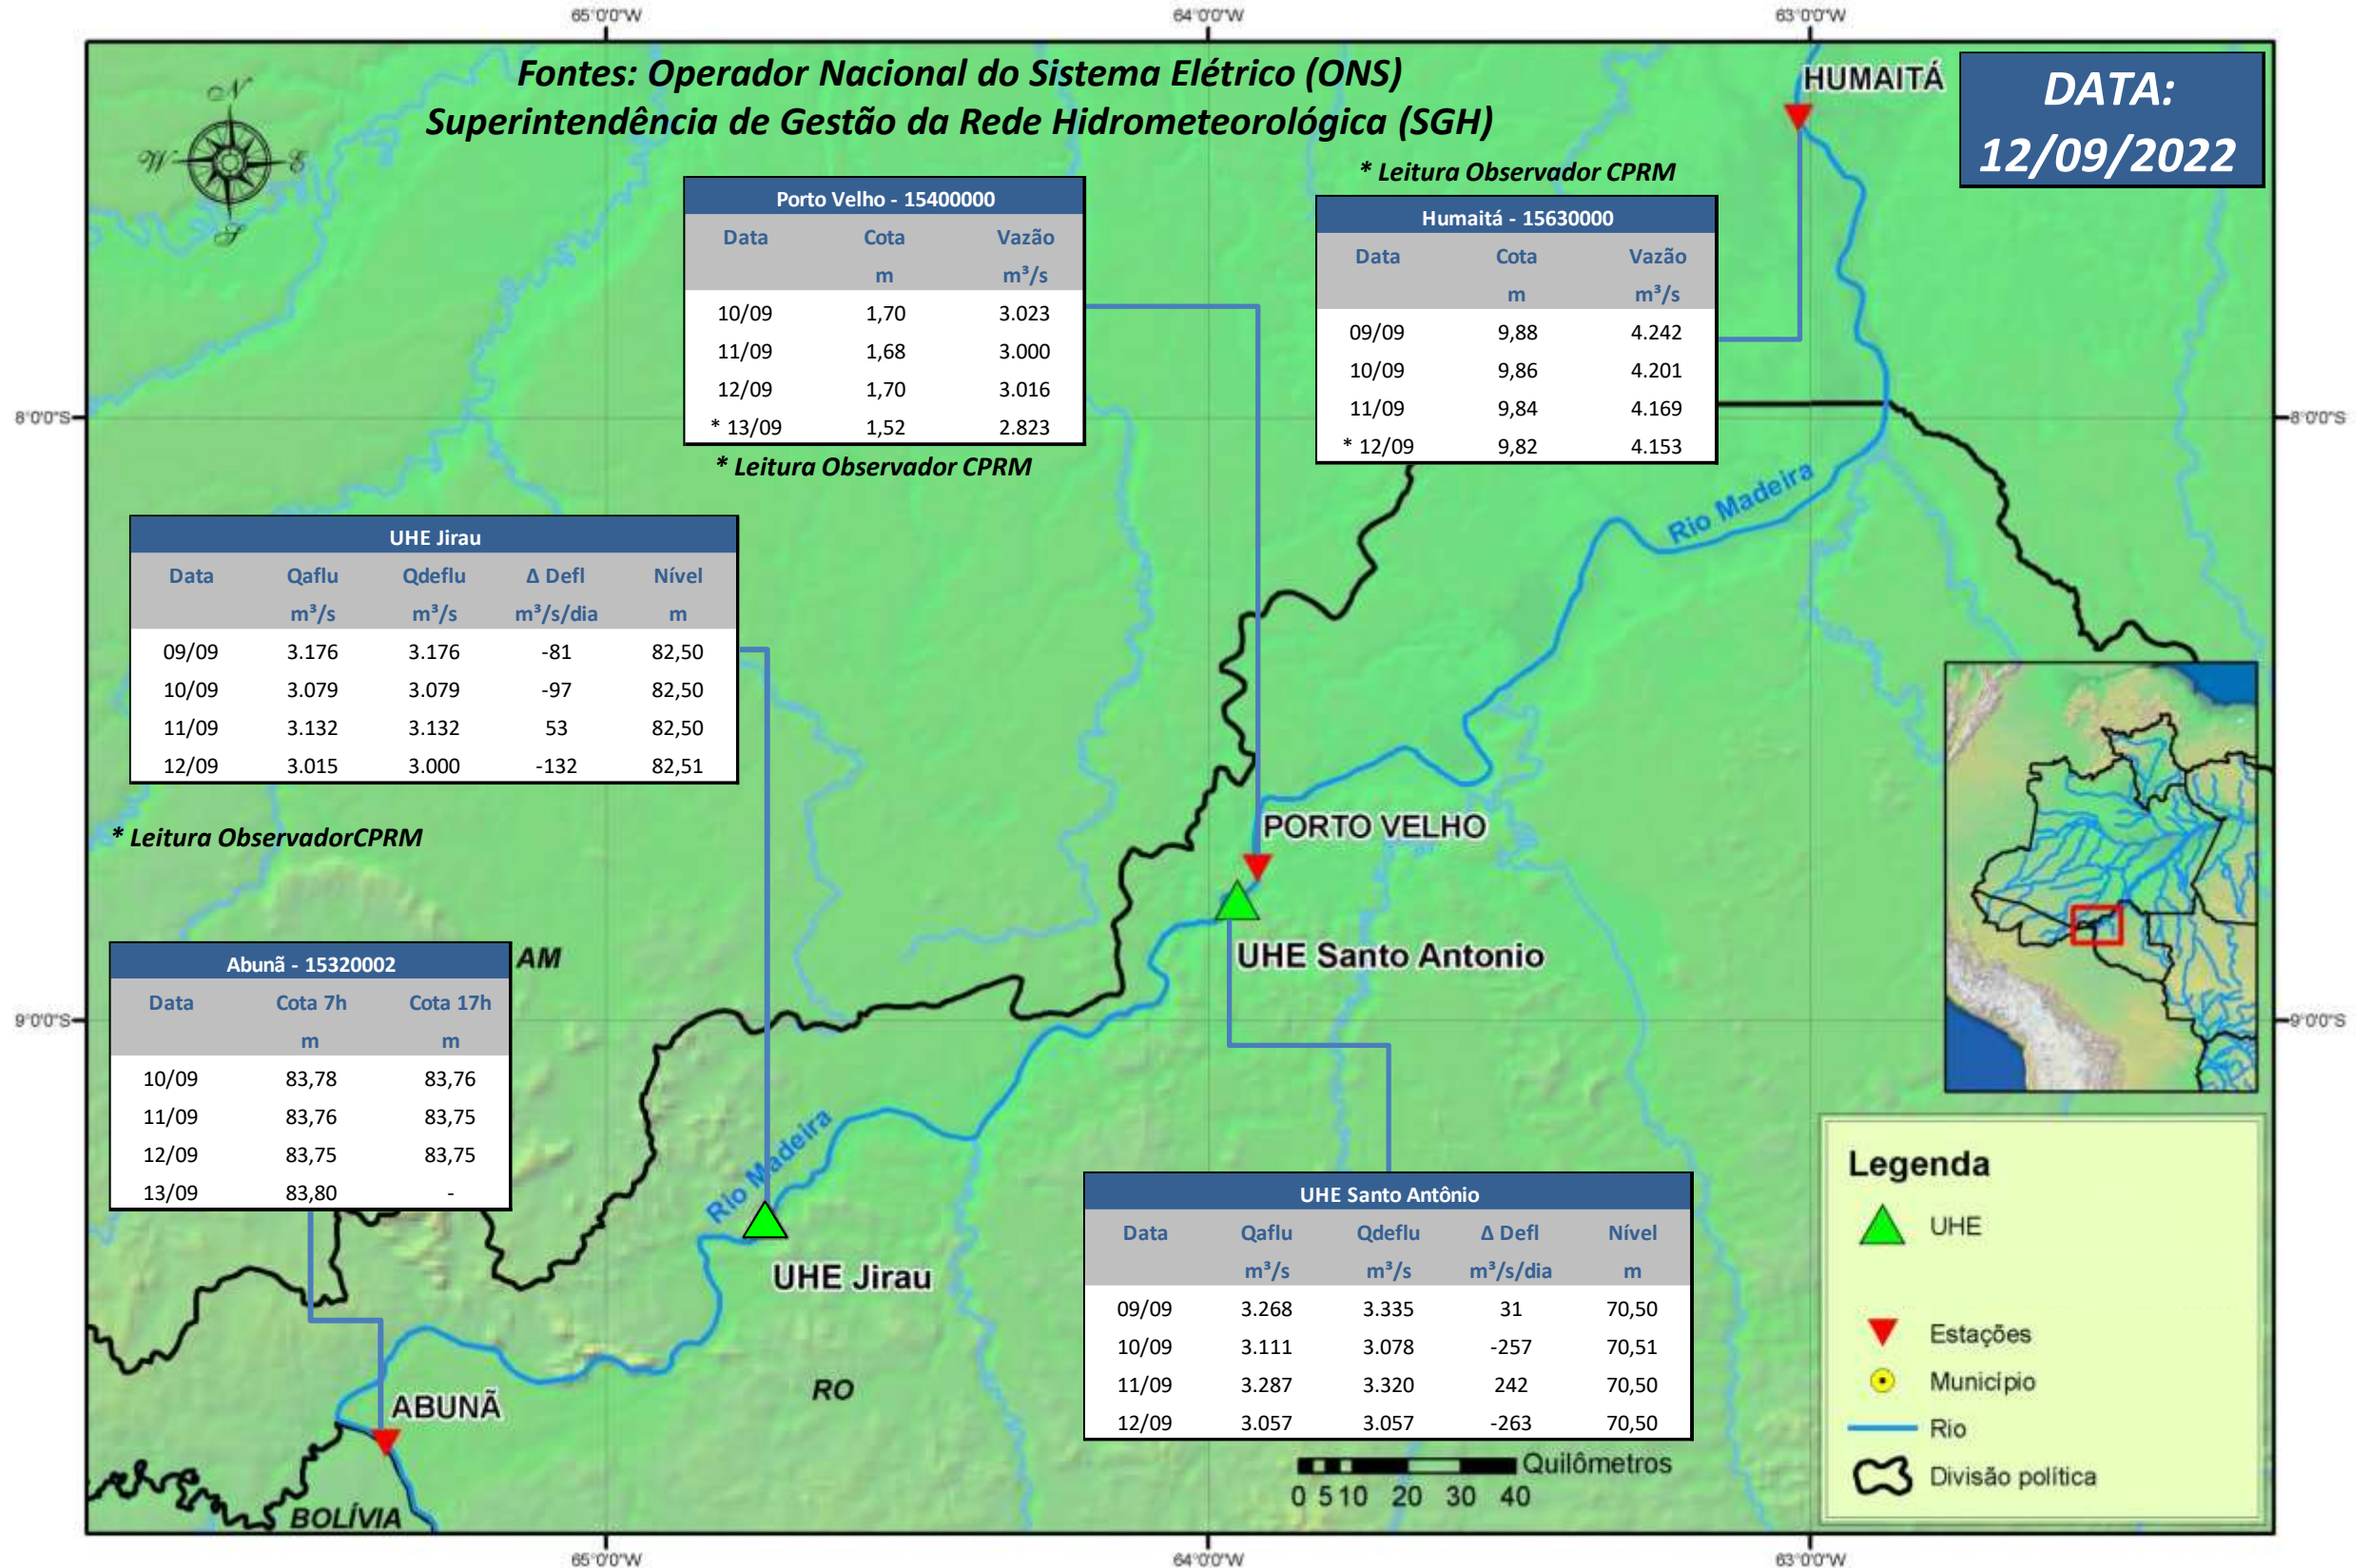

# SALA DE SITUAÇÃO

## Boletim de acompanhamento da Bacia do Rio Madeira

Para dados mais atualizados das estações fluviométricas acesse: [Telemetria ANA](#)

# SALA DE SITUAÇÃO

Boletim de acompanhamento da Bacia do Rio Madeira

## UHE Jirau Vazão Natural - 1967-2018 (Permanências diárias)