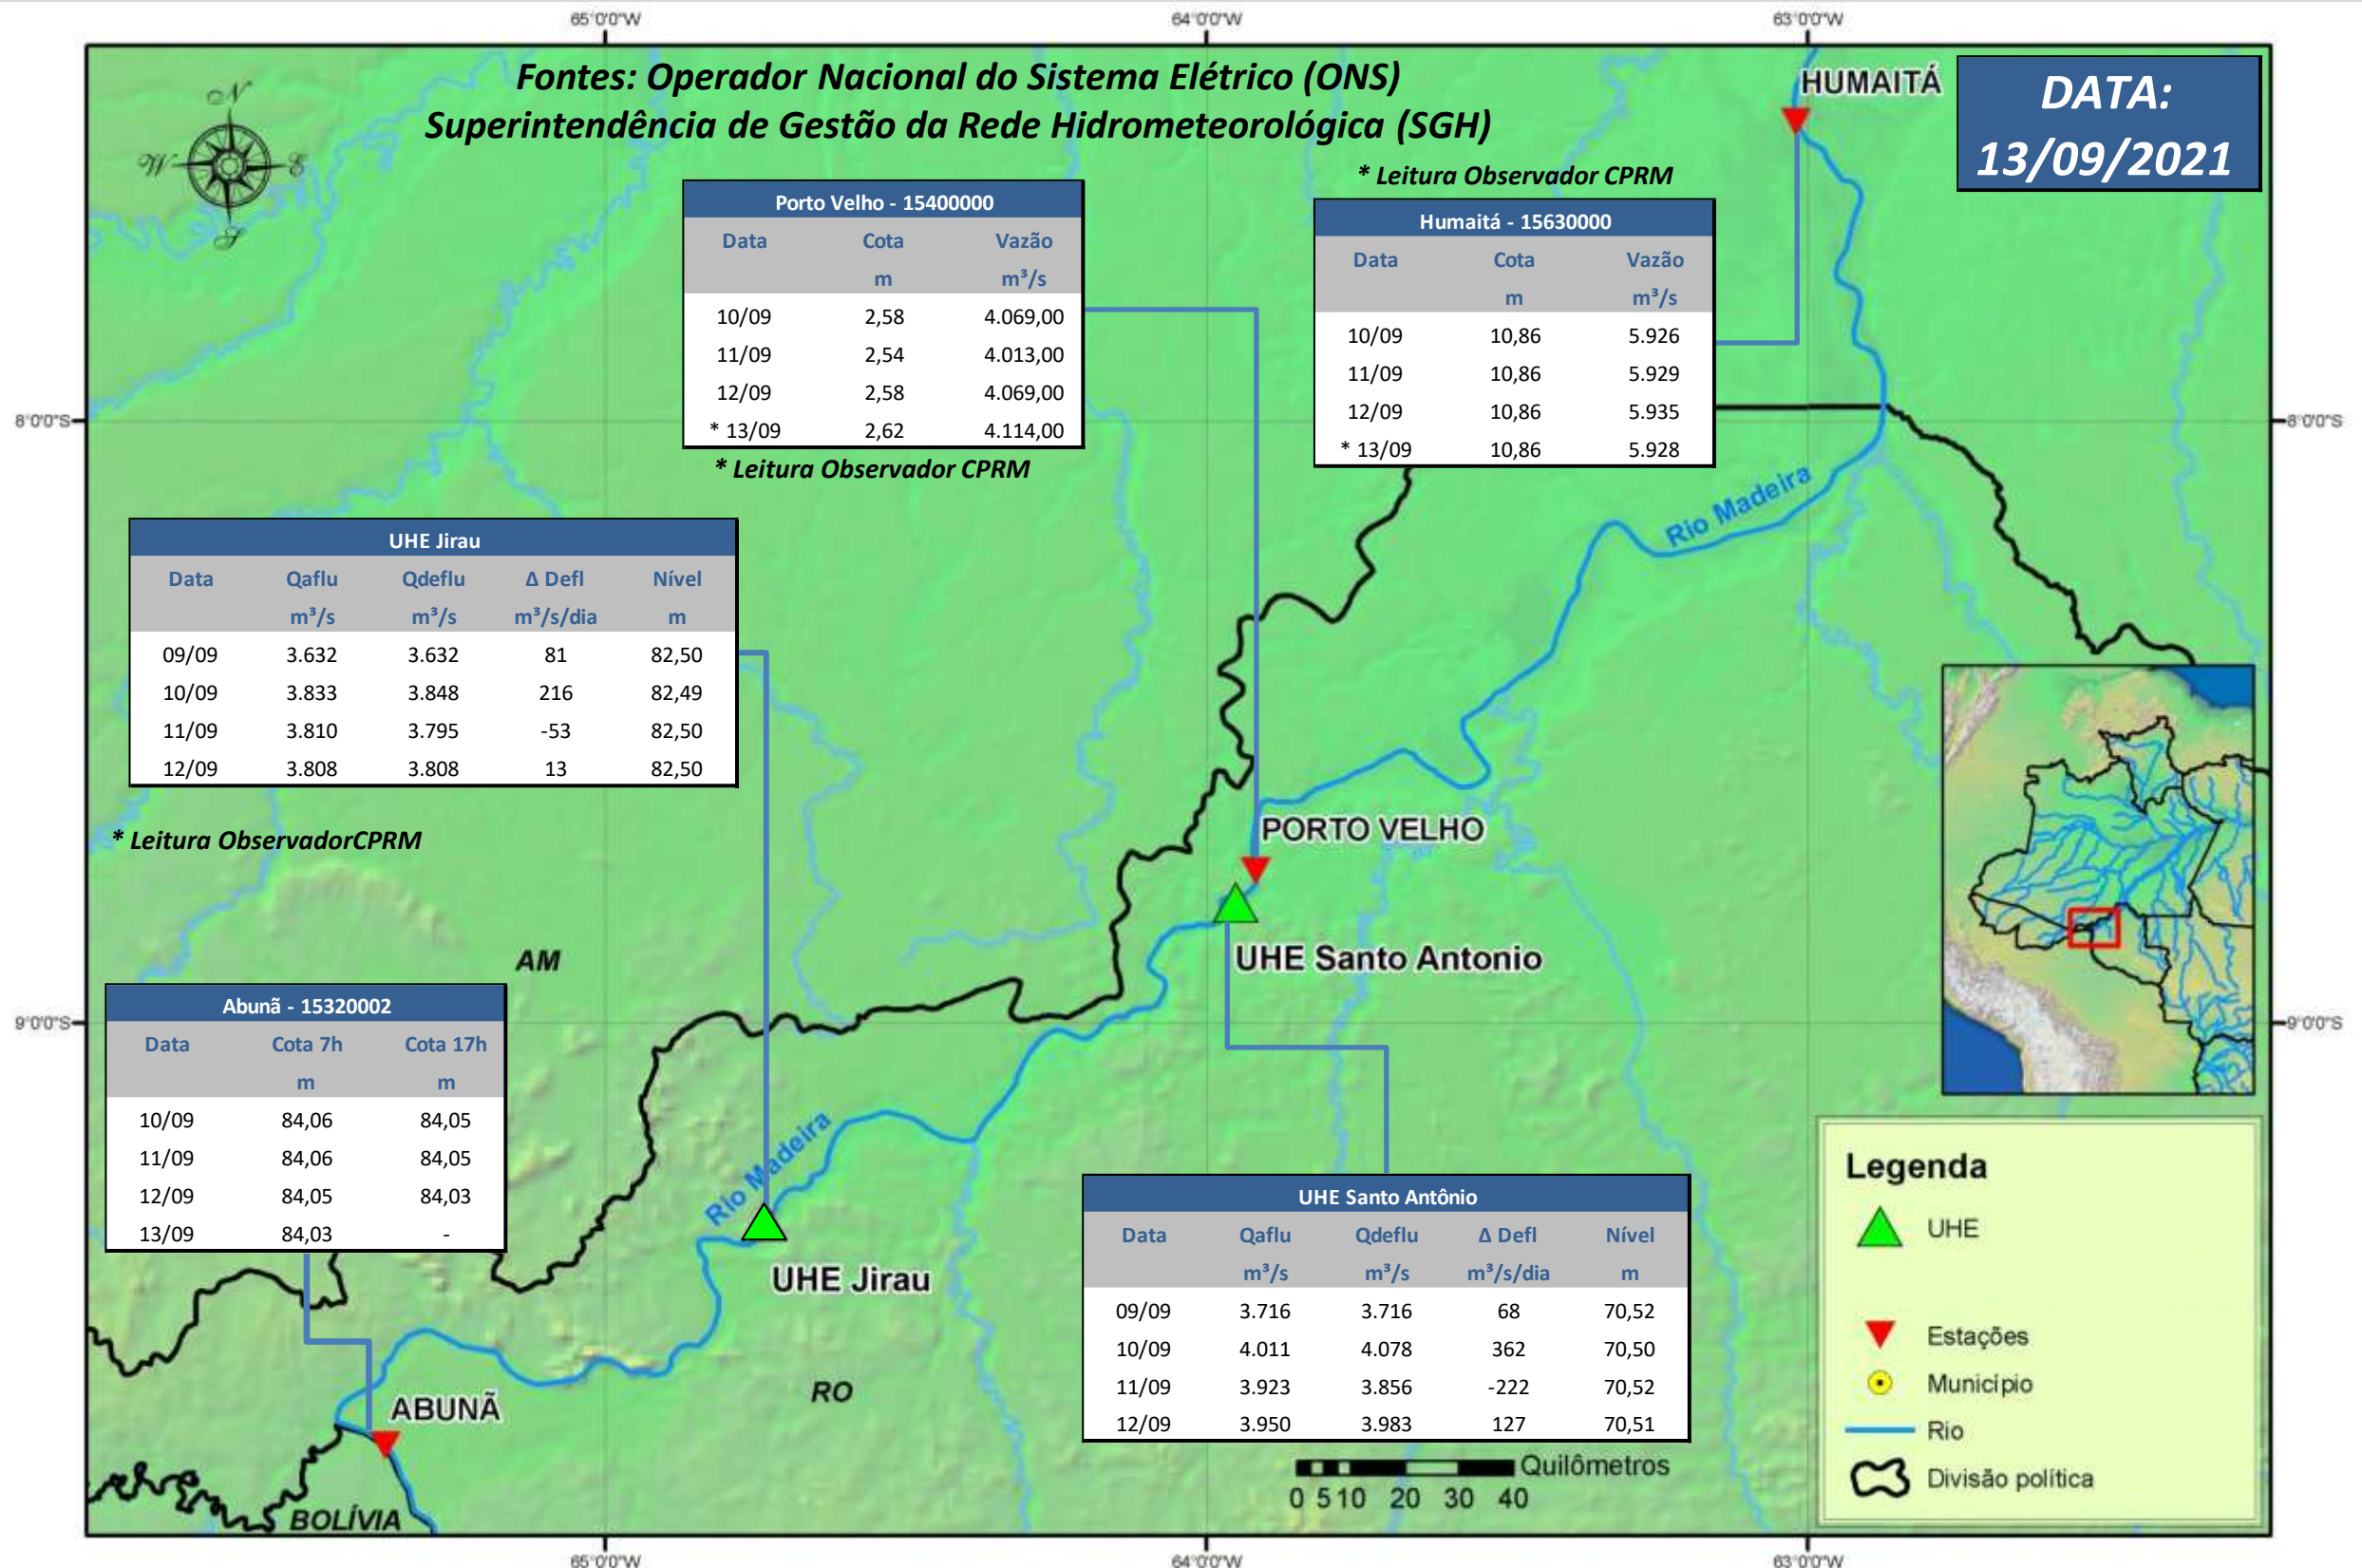

SALA DE SITUAÇÃO

Boletim de acompanhamento da Bacia do Rio Madeira

Para dados mais atualizados das estações fluviométricas acesse: [Telemetria ANA](#)

UHE Jirau Vazão Natural - 1967-2018 (Permanências diárias)