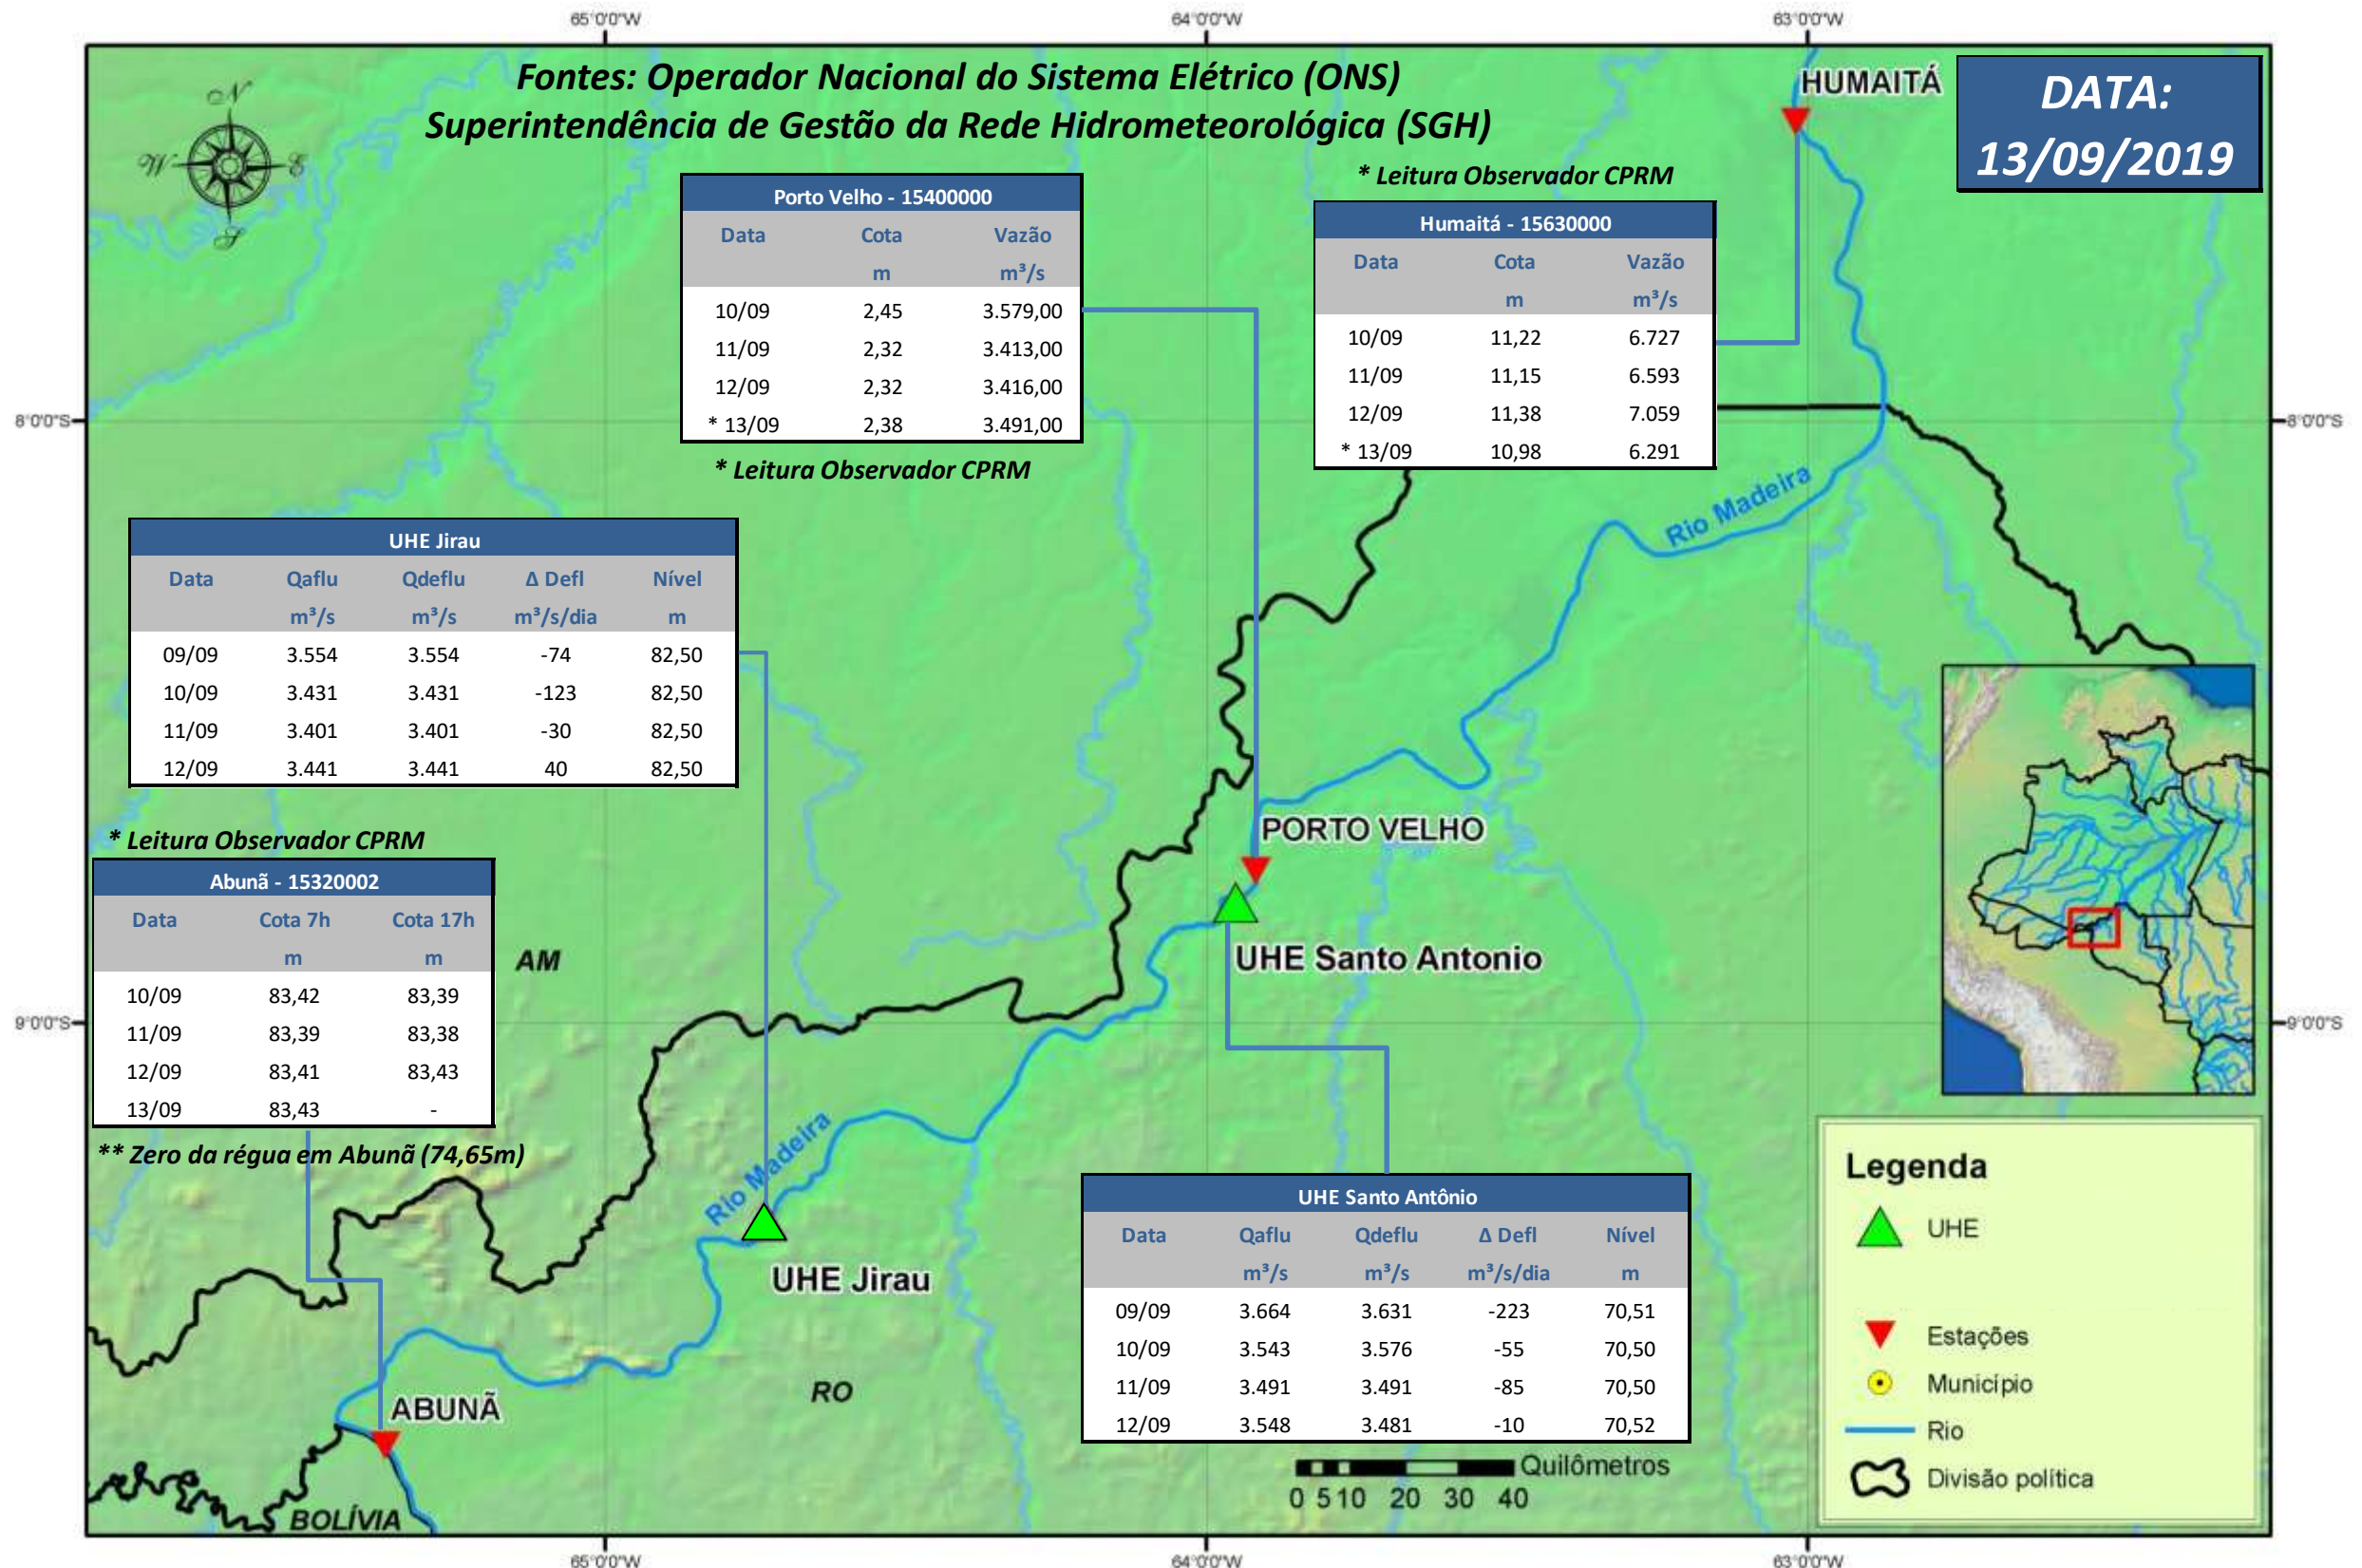

SALA DE SITUAÇÃO

Boletim de acompanhamento da Bacia do Rio Madeira

Para dados mais atualizados das estações fluviométricas acesse: [Telemetria ANA](#)

SALA DE SITUAÇÃO

Boletim de acompanhamento da Bacia do Rio Madeira

UHE Jirau Vazão Natural - 1967-2018 (Permanências diárias)