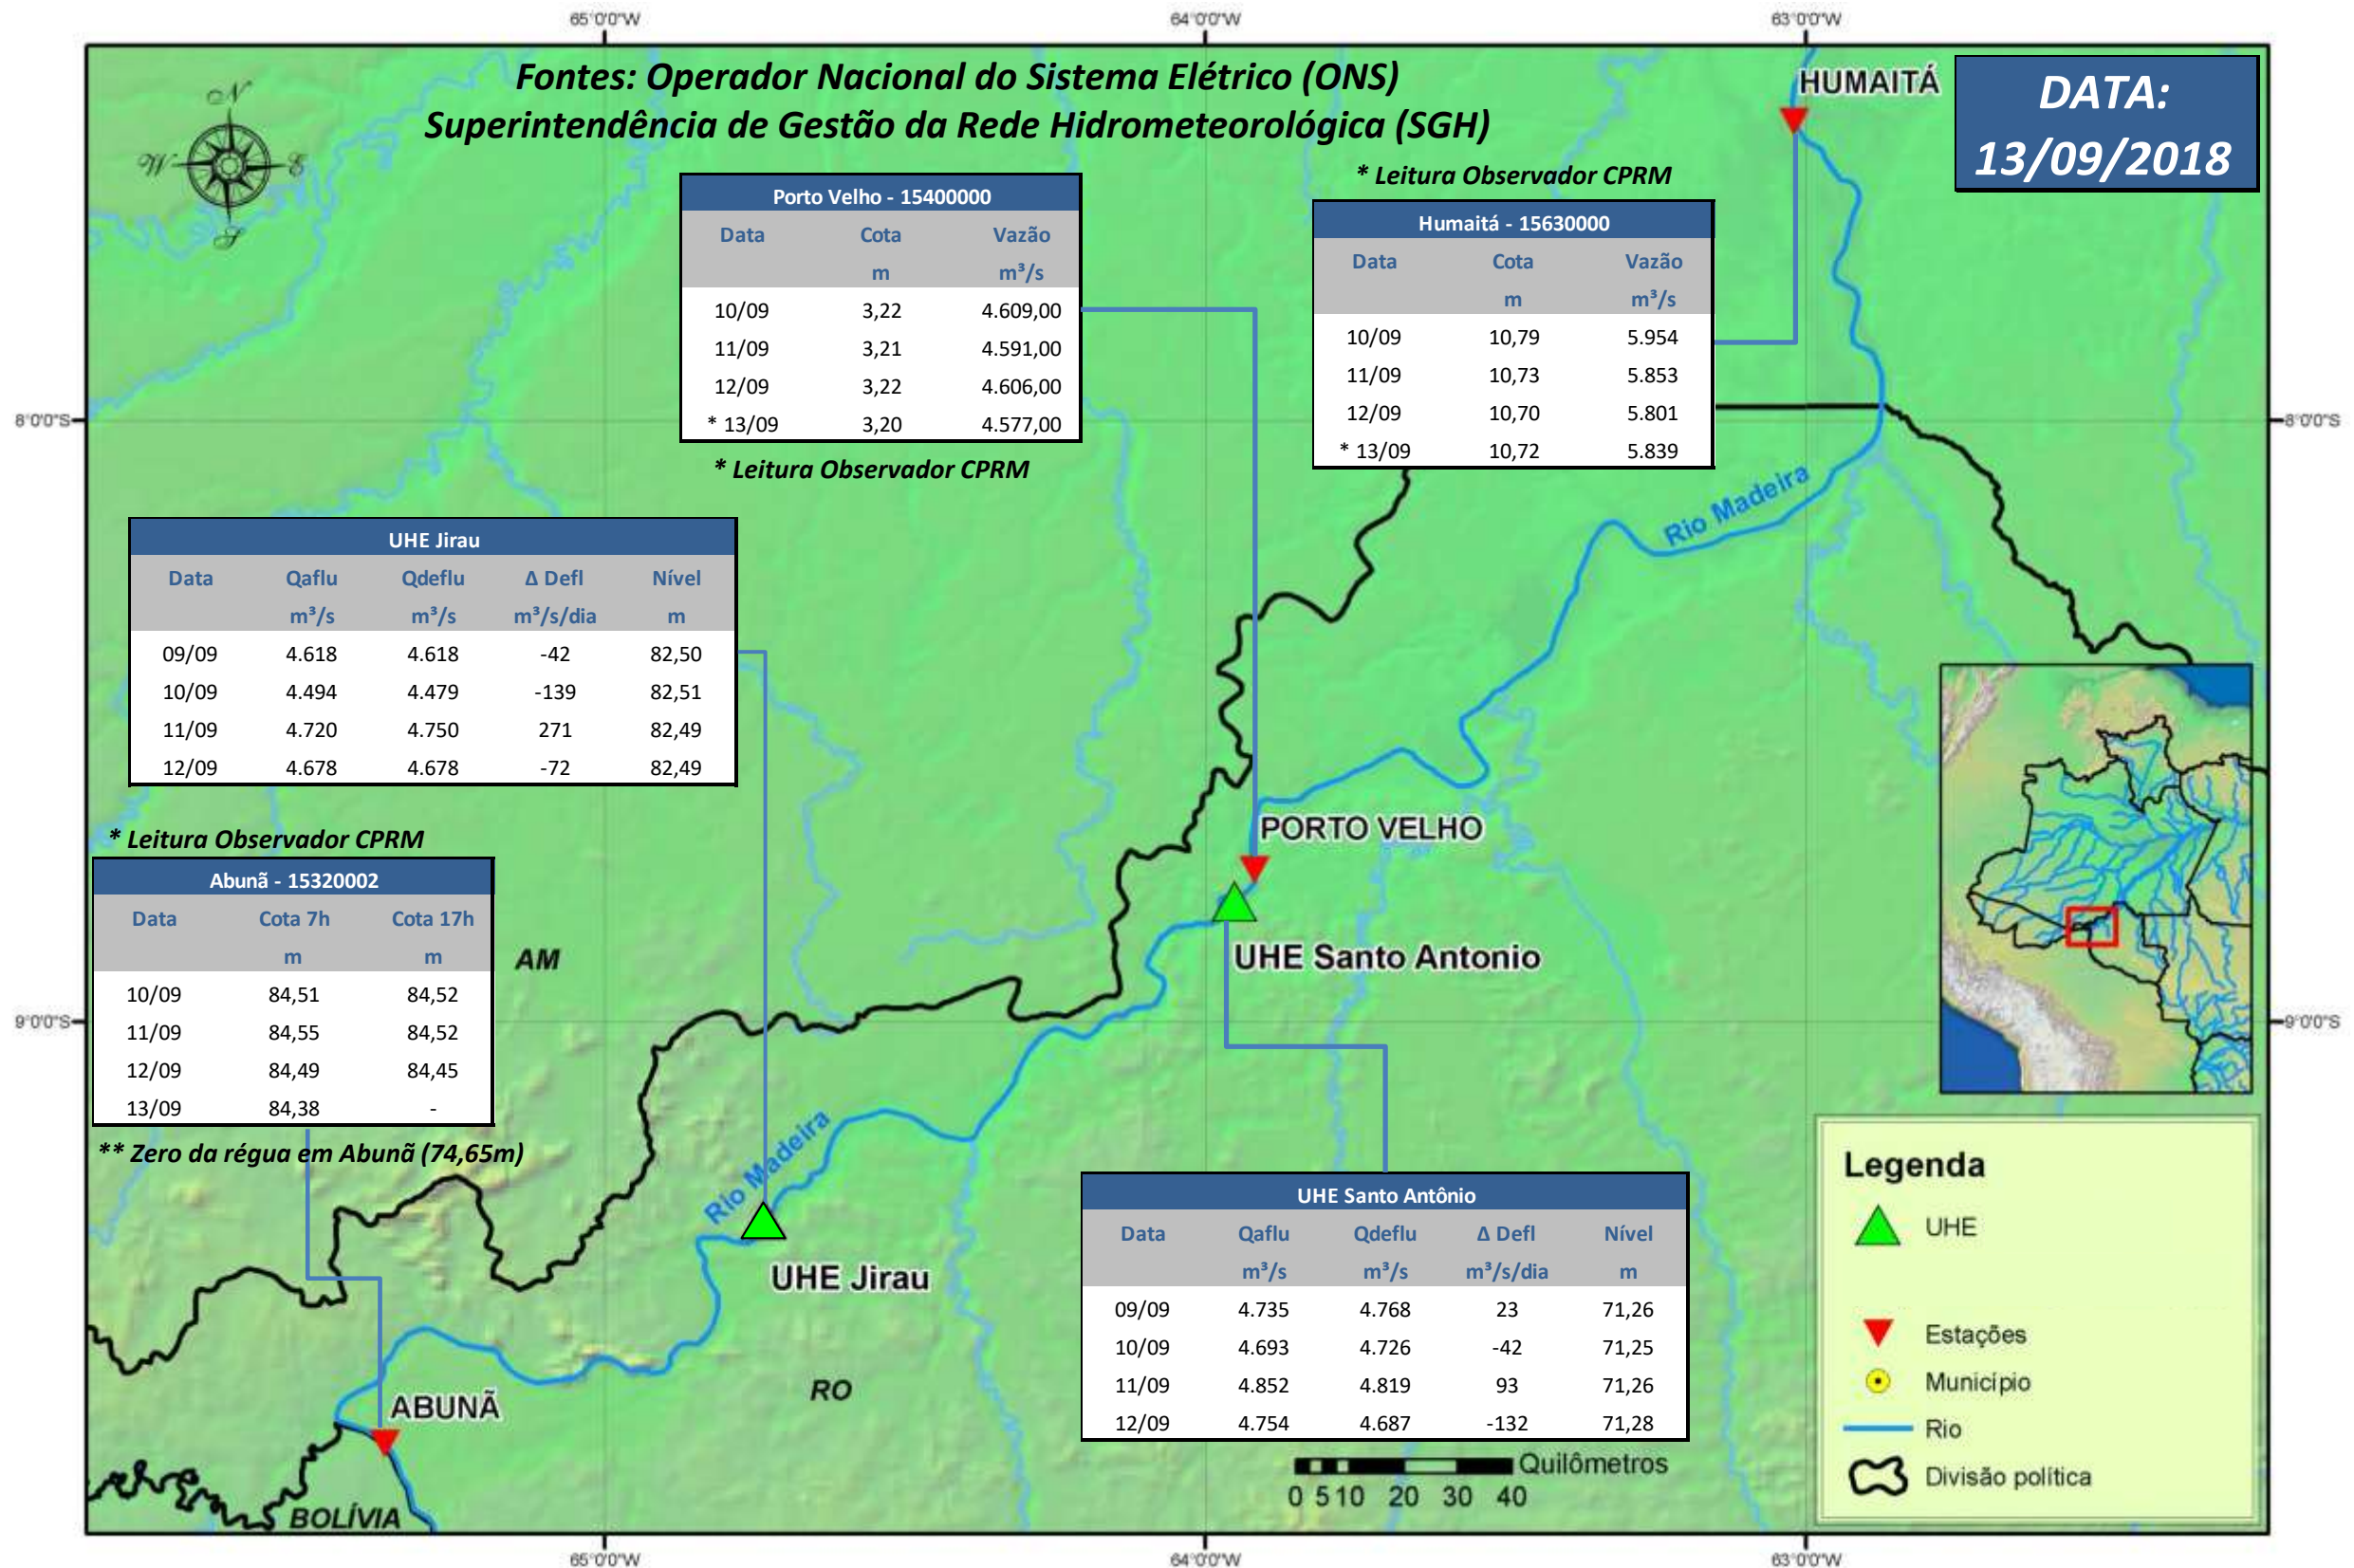

SALA DE SITUAÇÃO

Boletim de acompanhamento da Bacia do Rio Madeira

**DATA:
13/09/2018**

Para dados mais atualizados das estações fluviométricas acesse: [Telemetria ANA](#)

SALA DE SITUAÇÃO

Boletim de acompanhamento da Bacia do Rio Madeira

UHE Jirau Vazão Natural - 1967-2016 (Permanências diárias)