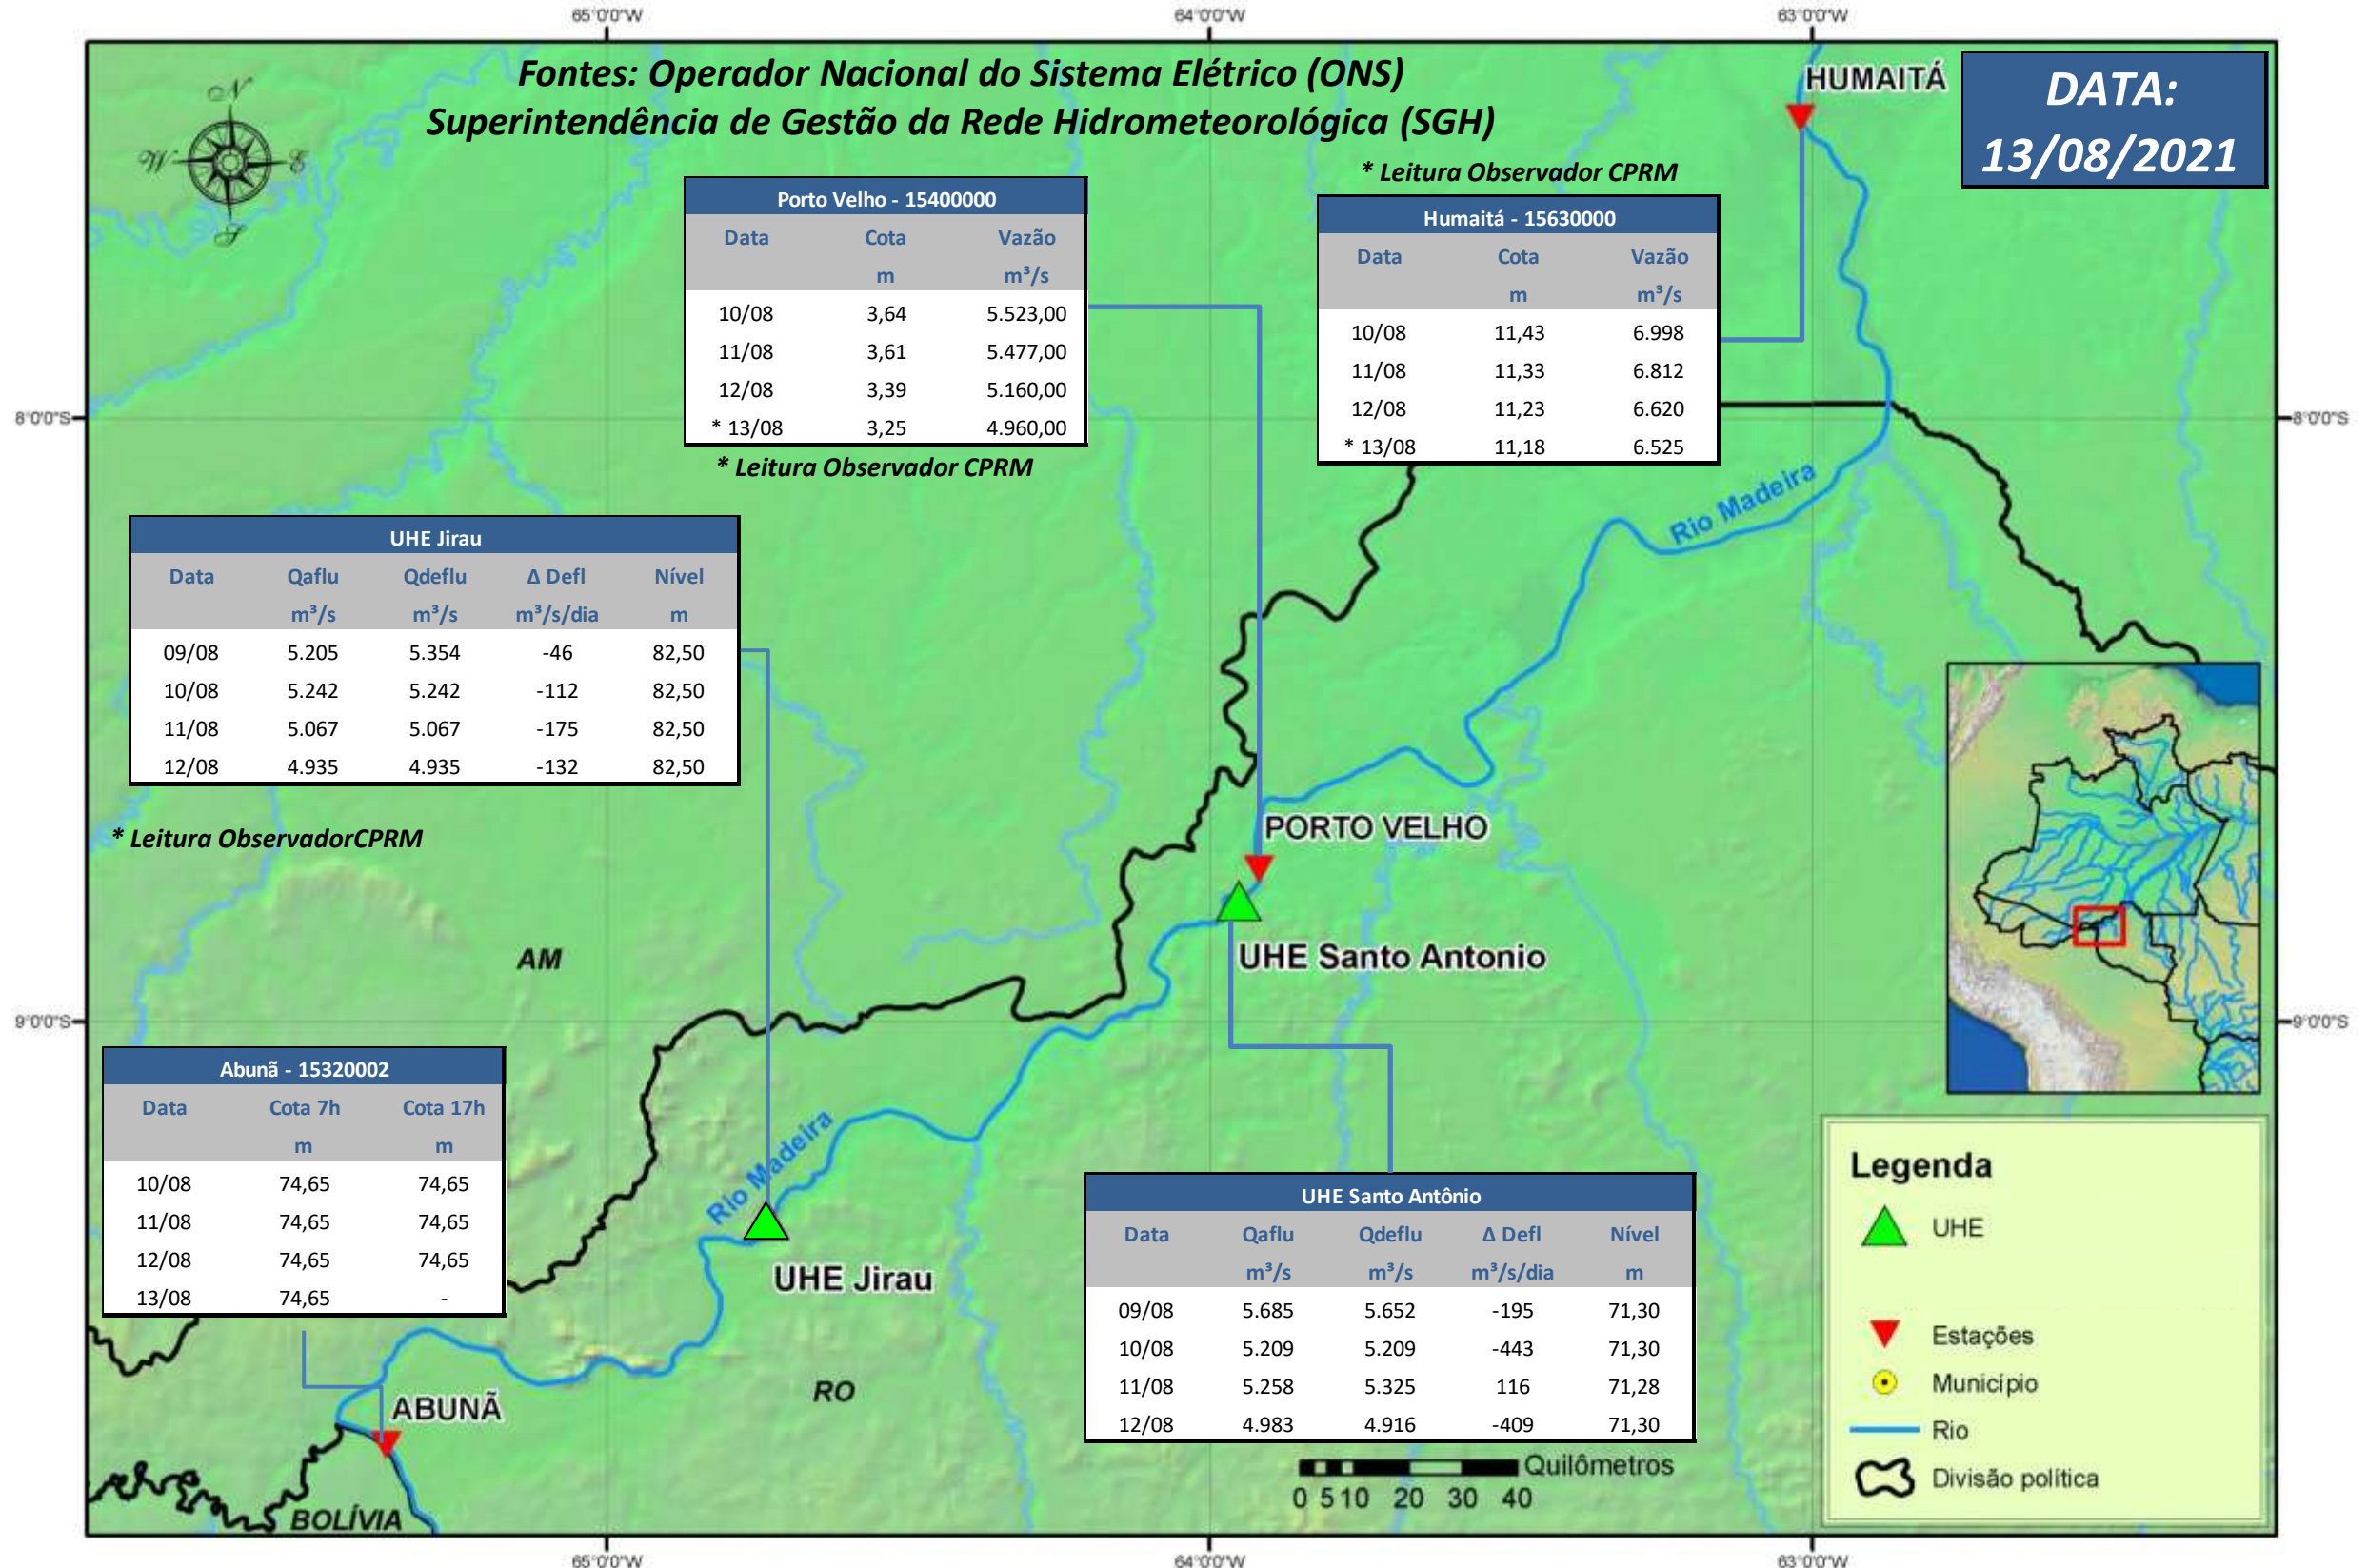

SALA DE SITUAÇÃO

Boletim de acompanhamento da Bacia do Rio Madeira

Para dados mais atualizados das estações fluviométricas acesse: [Telemetria ANA](#)

SALA DE SITUAÇÃO

Boletim de acompanhamento da Bacia do Rio Madeira

UHE Jirau Vazão Natural - 1967-2018 (Permanências diárias)