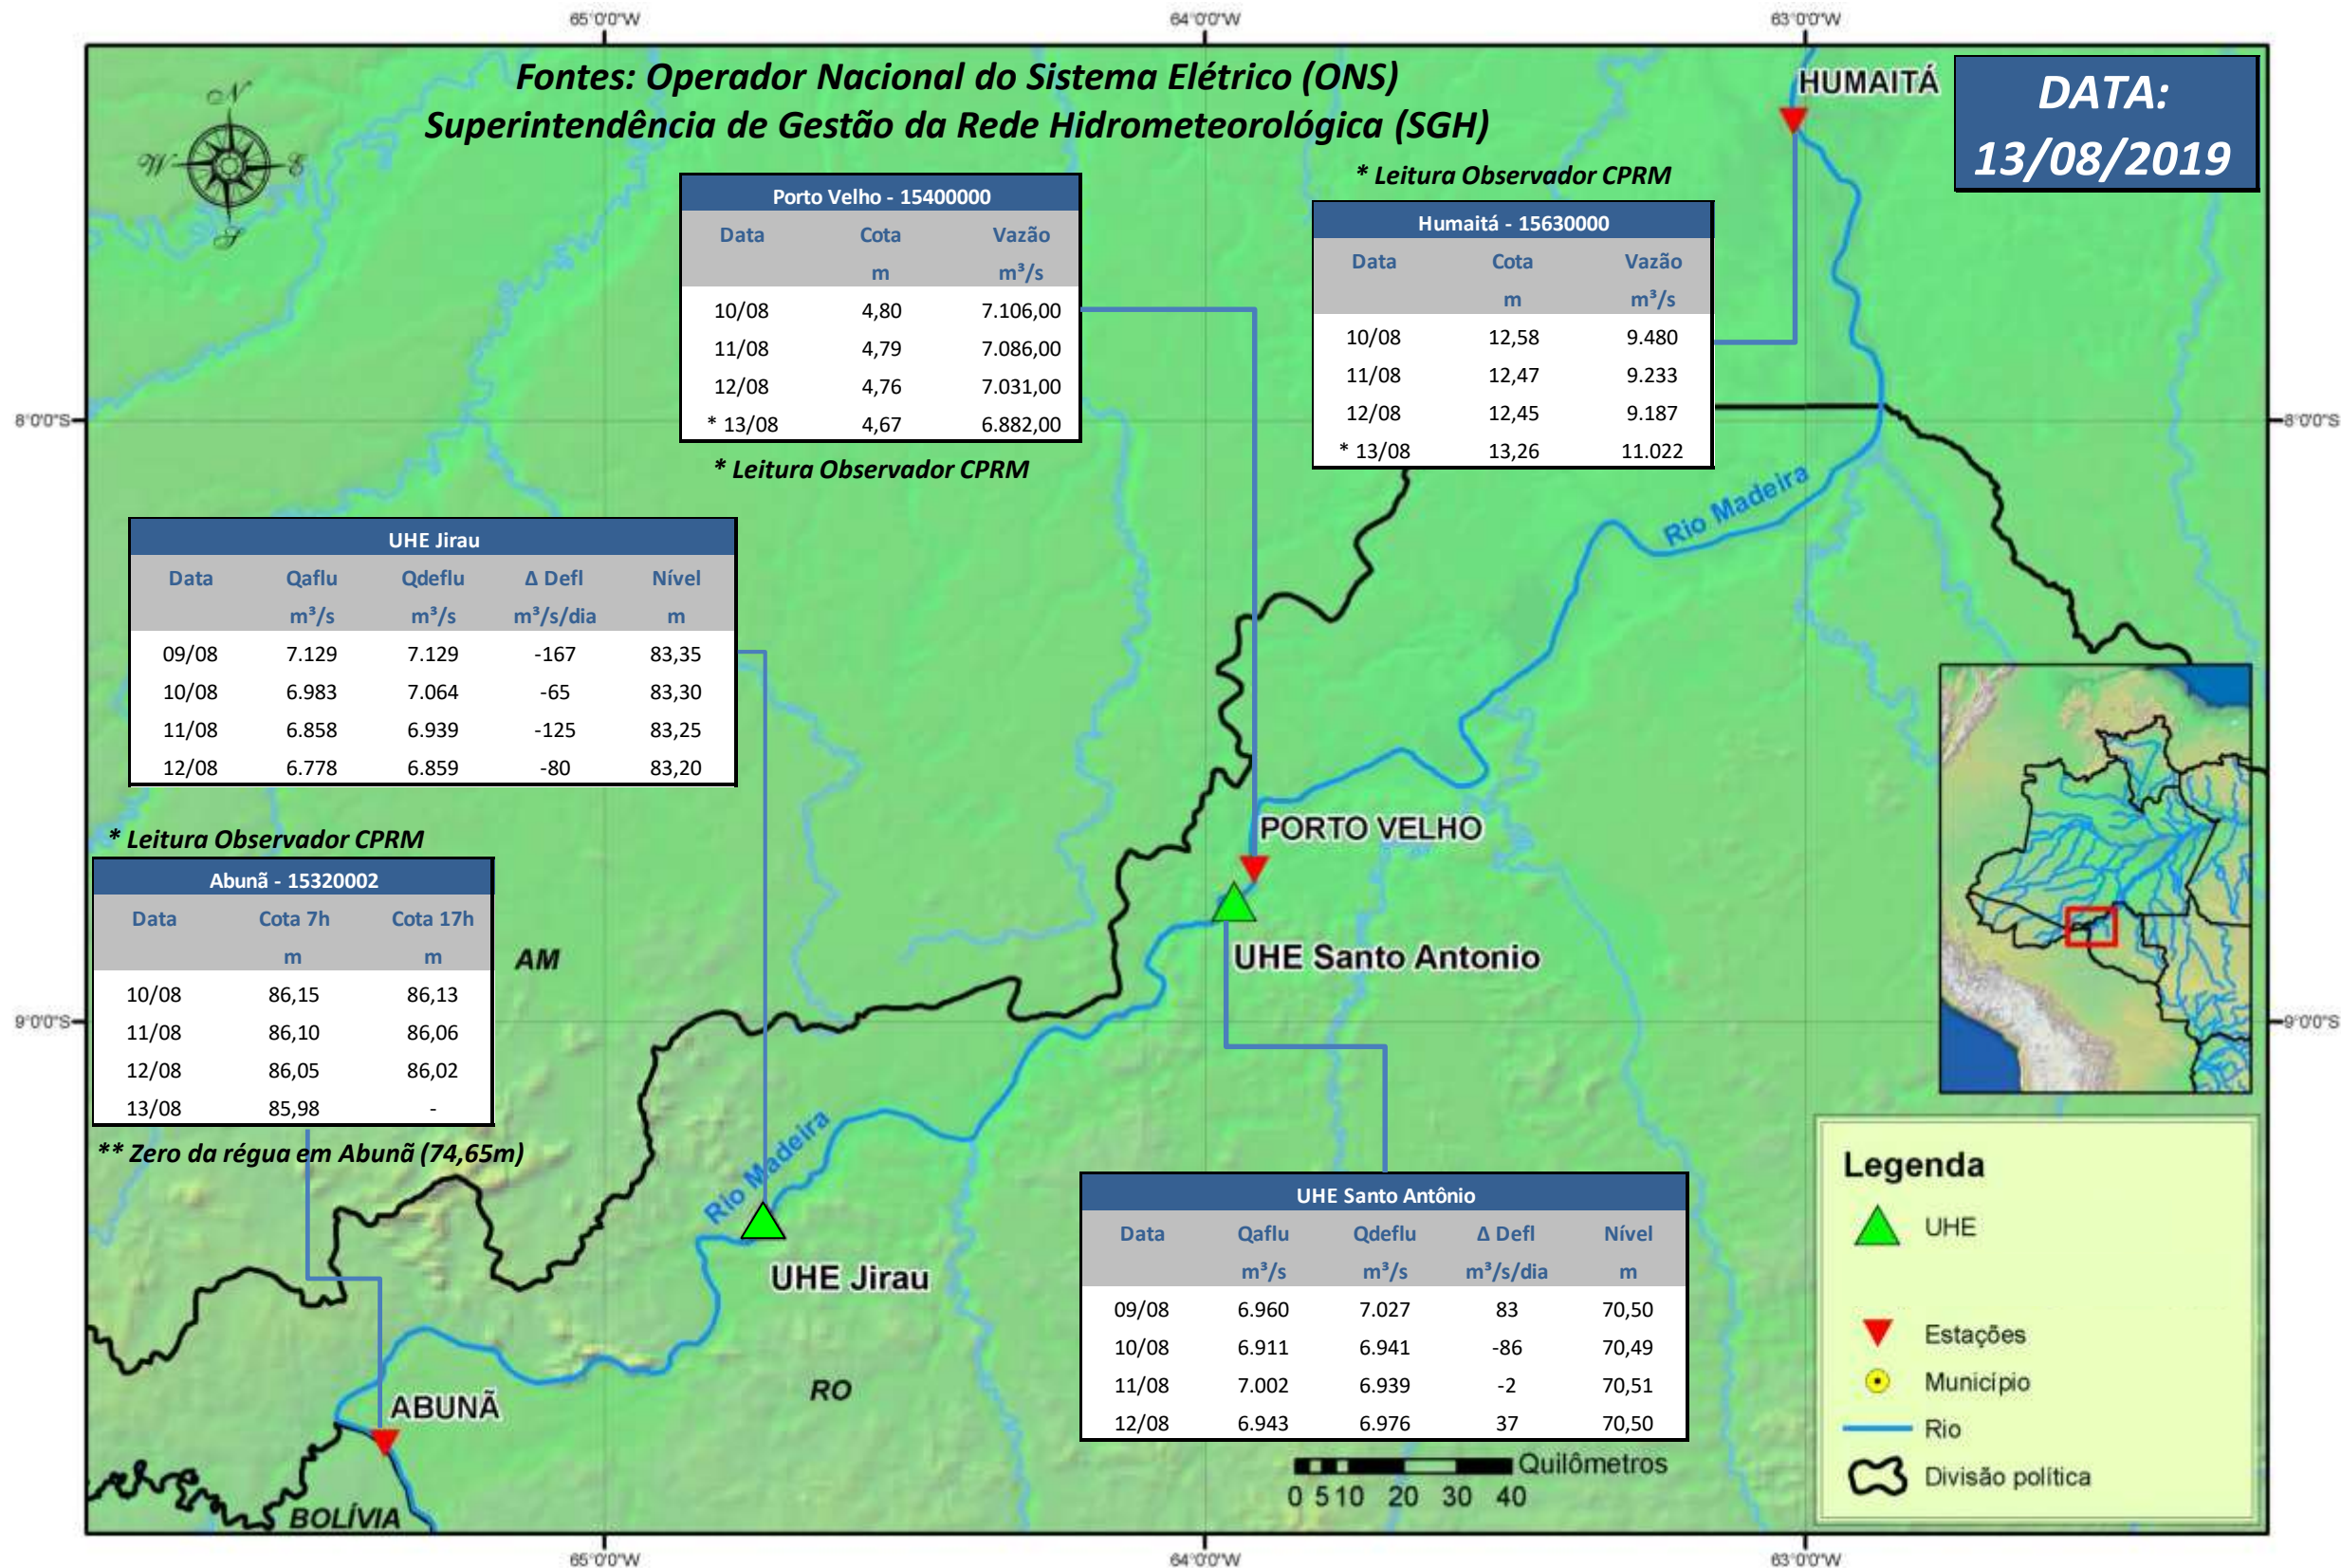

SALA DE SITUAÇÃO

Boletim de acompanhamento da Bacia do Rio Madeira

Para dados mais atualizados das estações fluviométricas acesse: [Telemetria ANA](#)

SALA DE SITUAÇÃO

Boletim de acompanhamento da Bacia do Rio Madeira

UHE Jirau Vazão Natural - 1967-2018 (Permanências diárias)