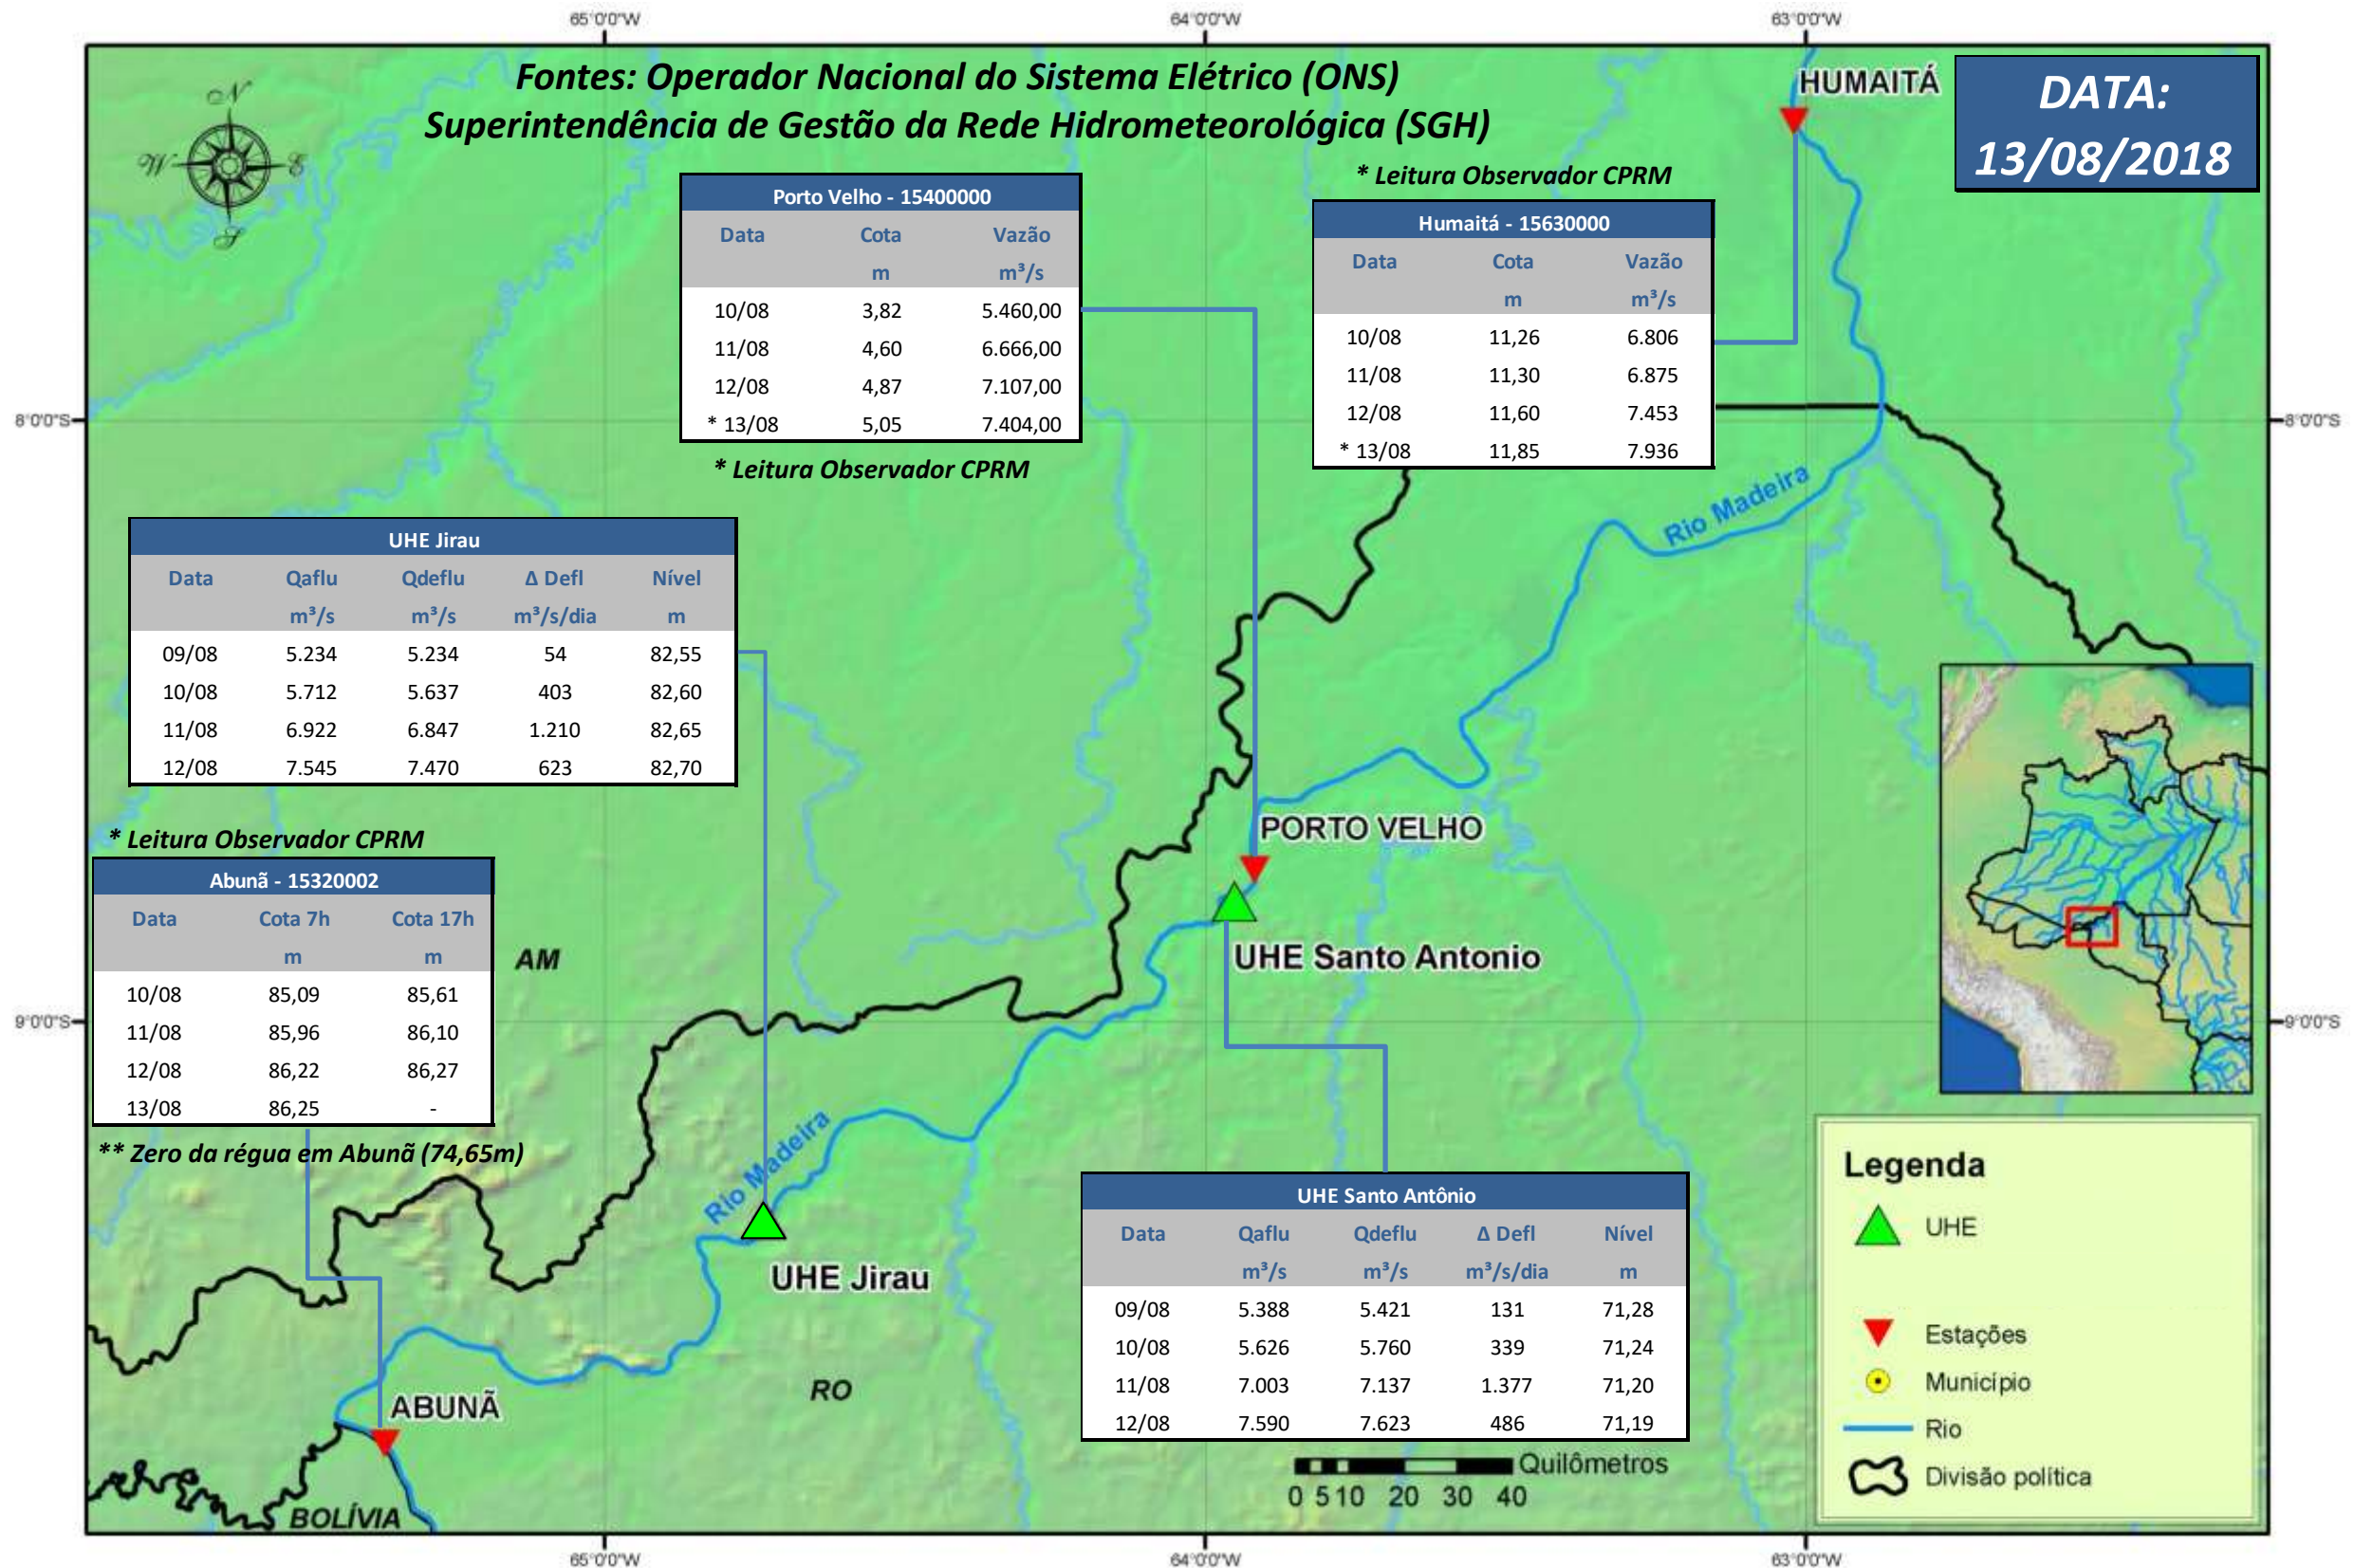

SALA DE SITUAÇÃO

Boletim de acompanhamento da Bacia do Rio Madeira

Para dados mais atualizados das estações fluviométricas acesse: [Telemetria ANA](#)

SALA DE SITUAÇÃO

Boletim de acompanhamento da Bacia do Rio Madeira

UHE Jirau Vazão Natural - 1967-2016 (Permanências diárias)