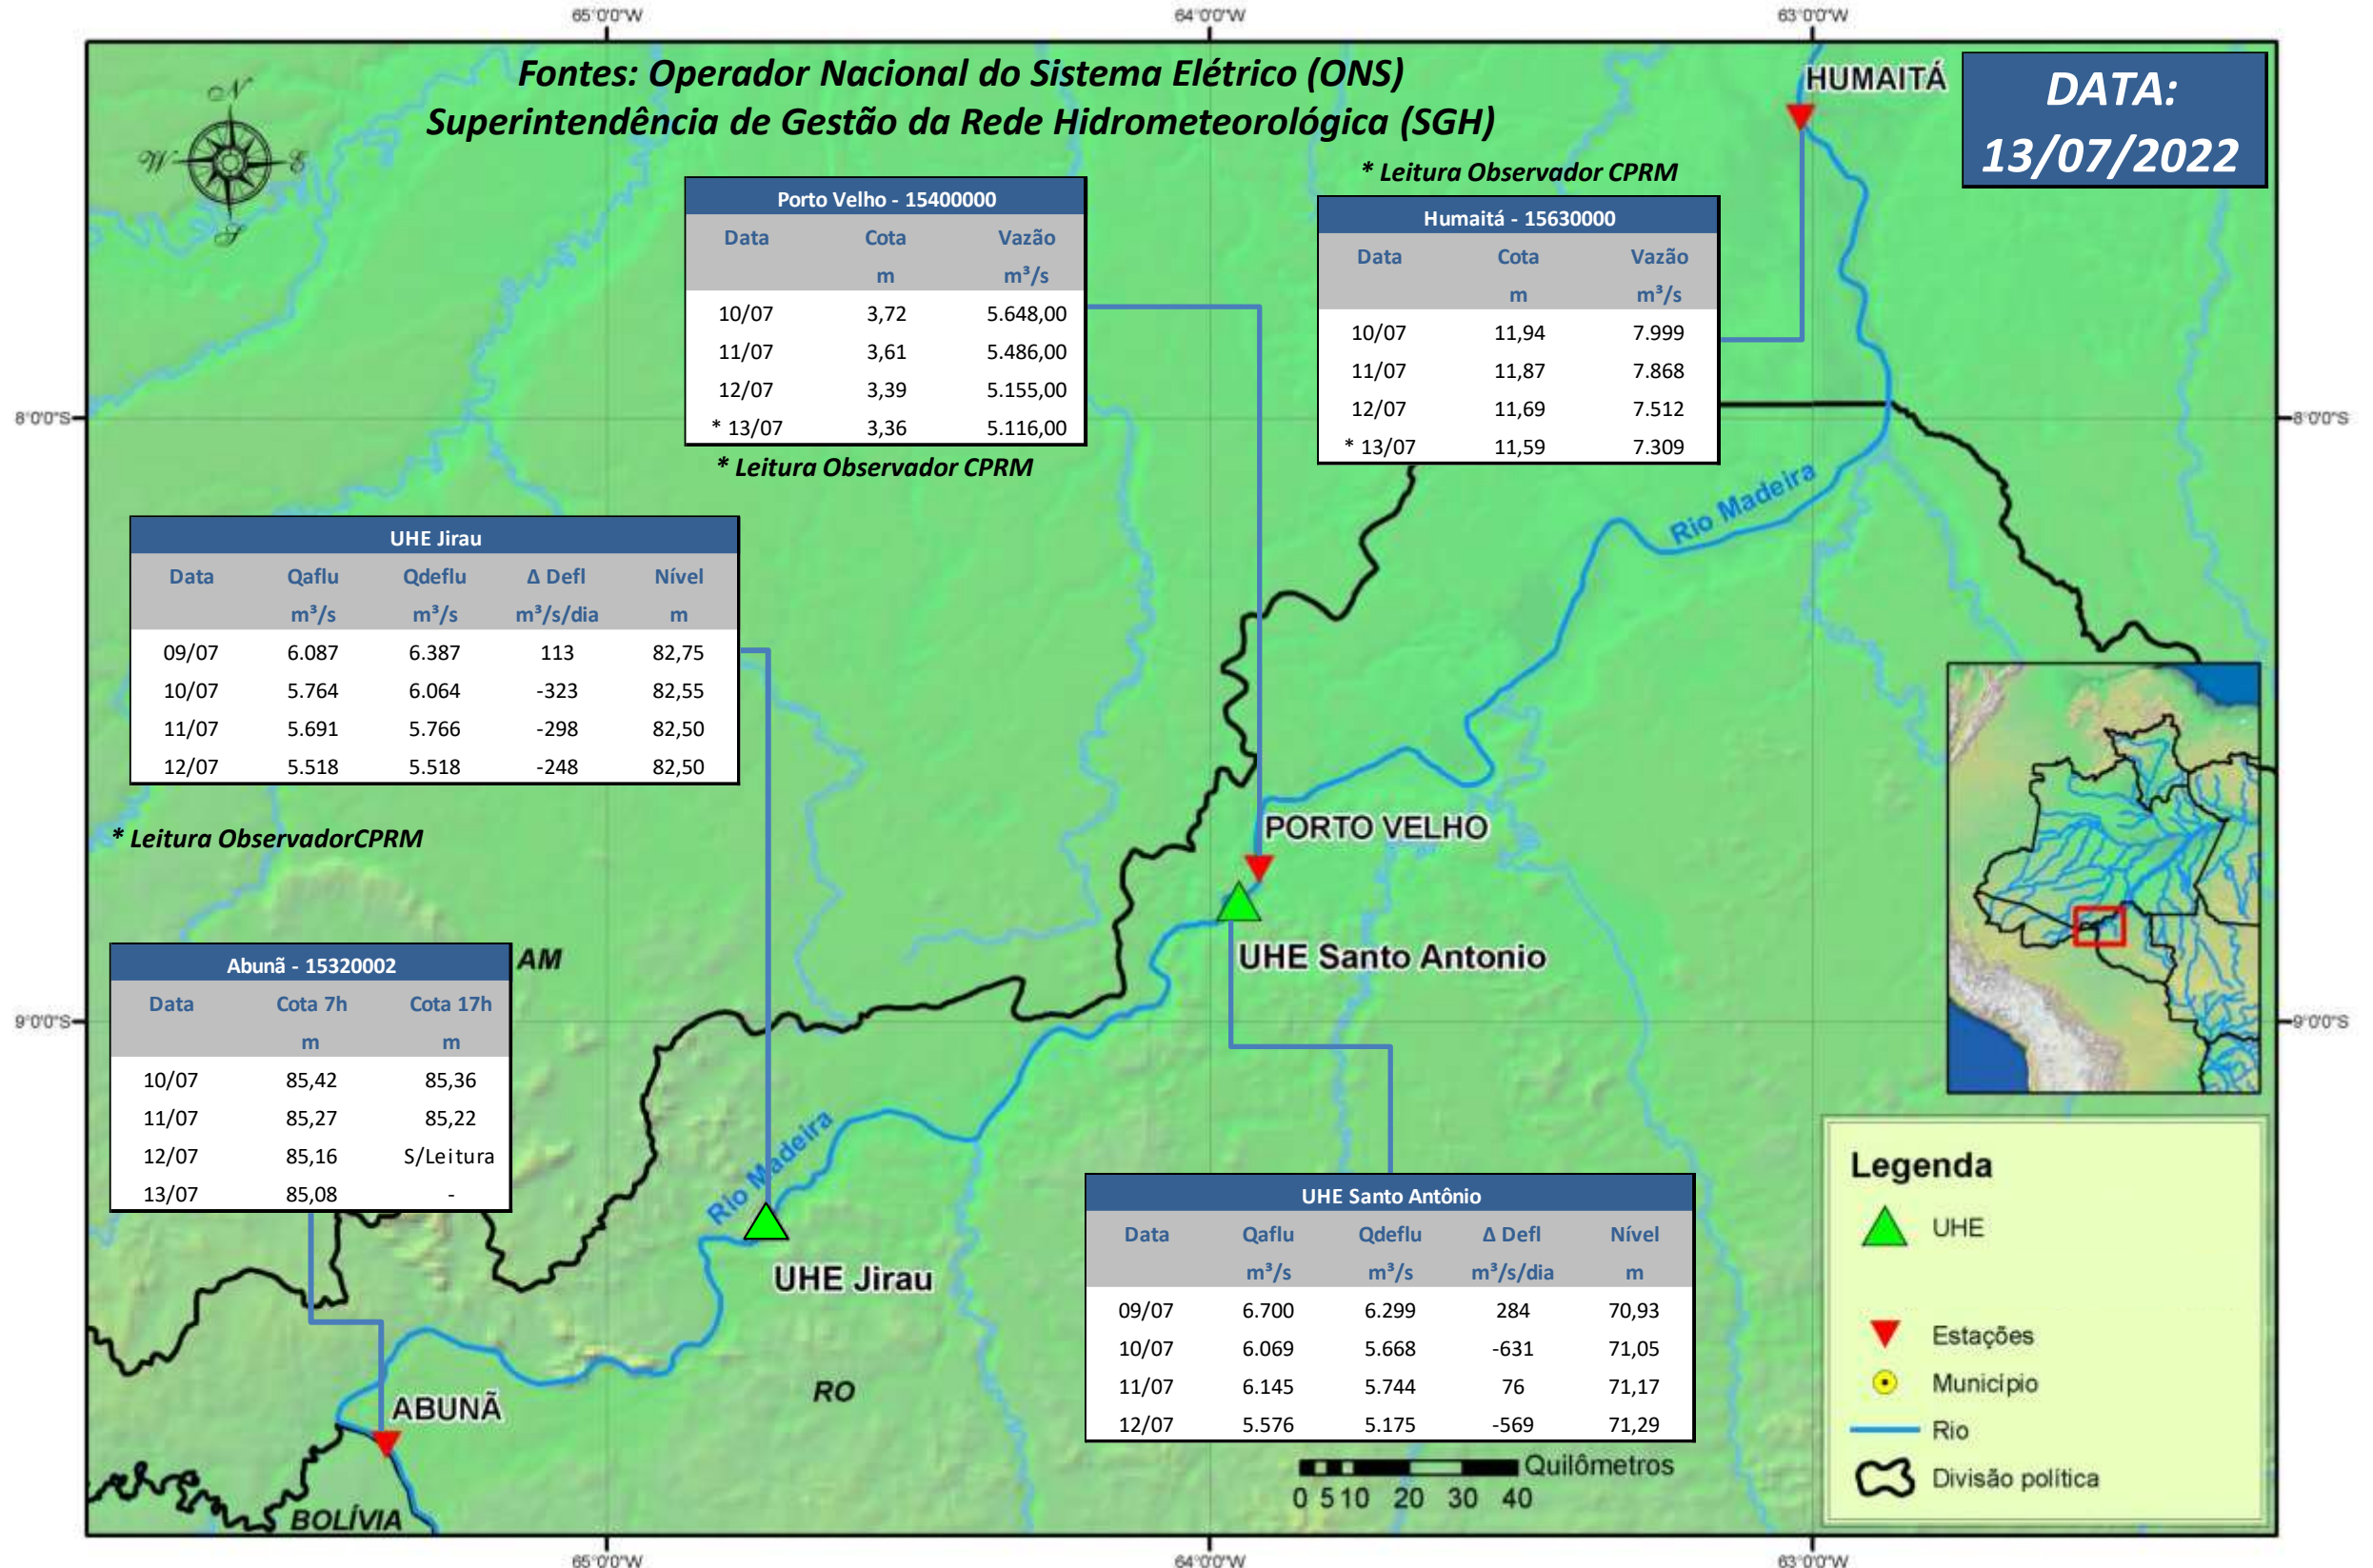

SALA DE SITUAÇÃO

Boletim de acompanhamento da Bacia do Rio Madeira

Para dados mais atualizados das estações fluviométricas acesse: [Telemetria ANA](#)

SALA DE SITUAÇÃO

Boletim de acompanhamento da Bacia do Rio Madeira

UHE Jirau Vazão Natural - 1967-2018 (Permanências diárias)