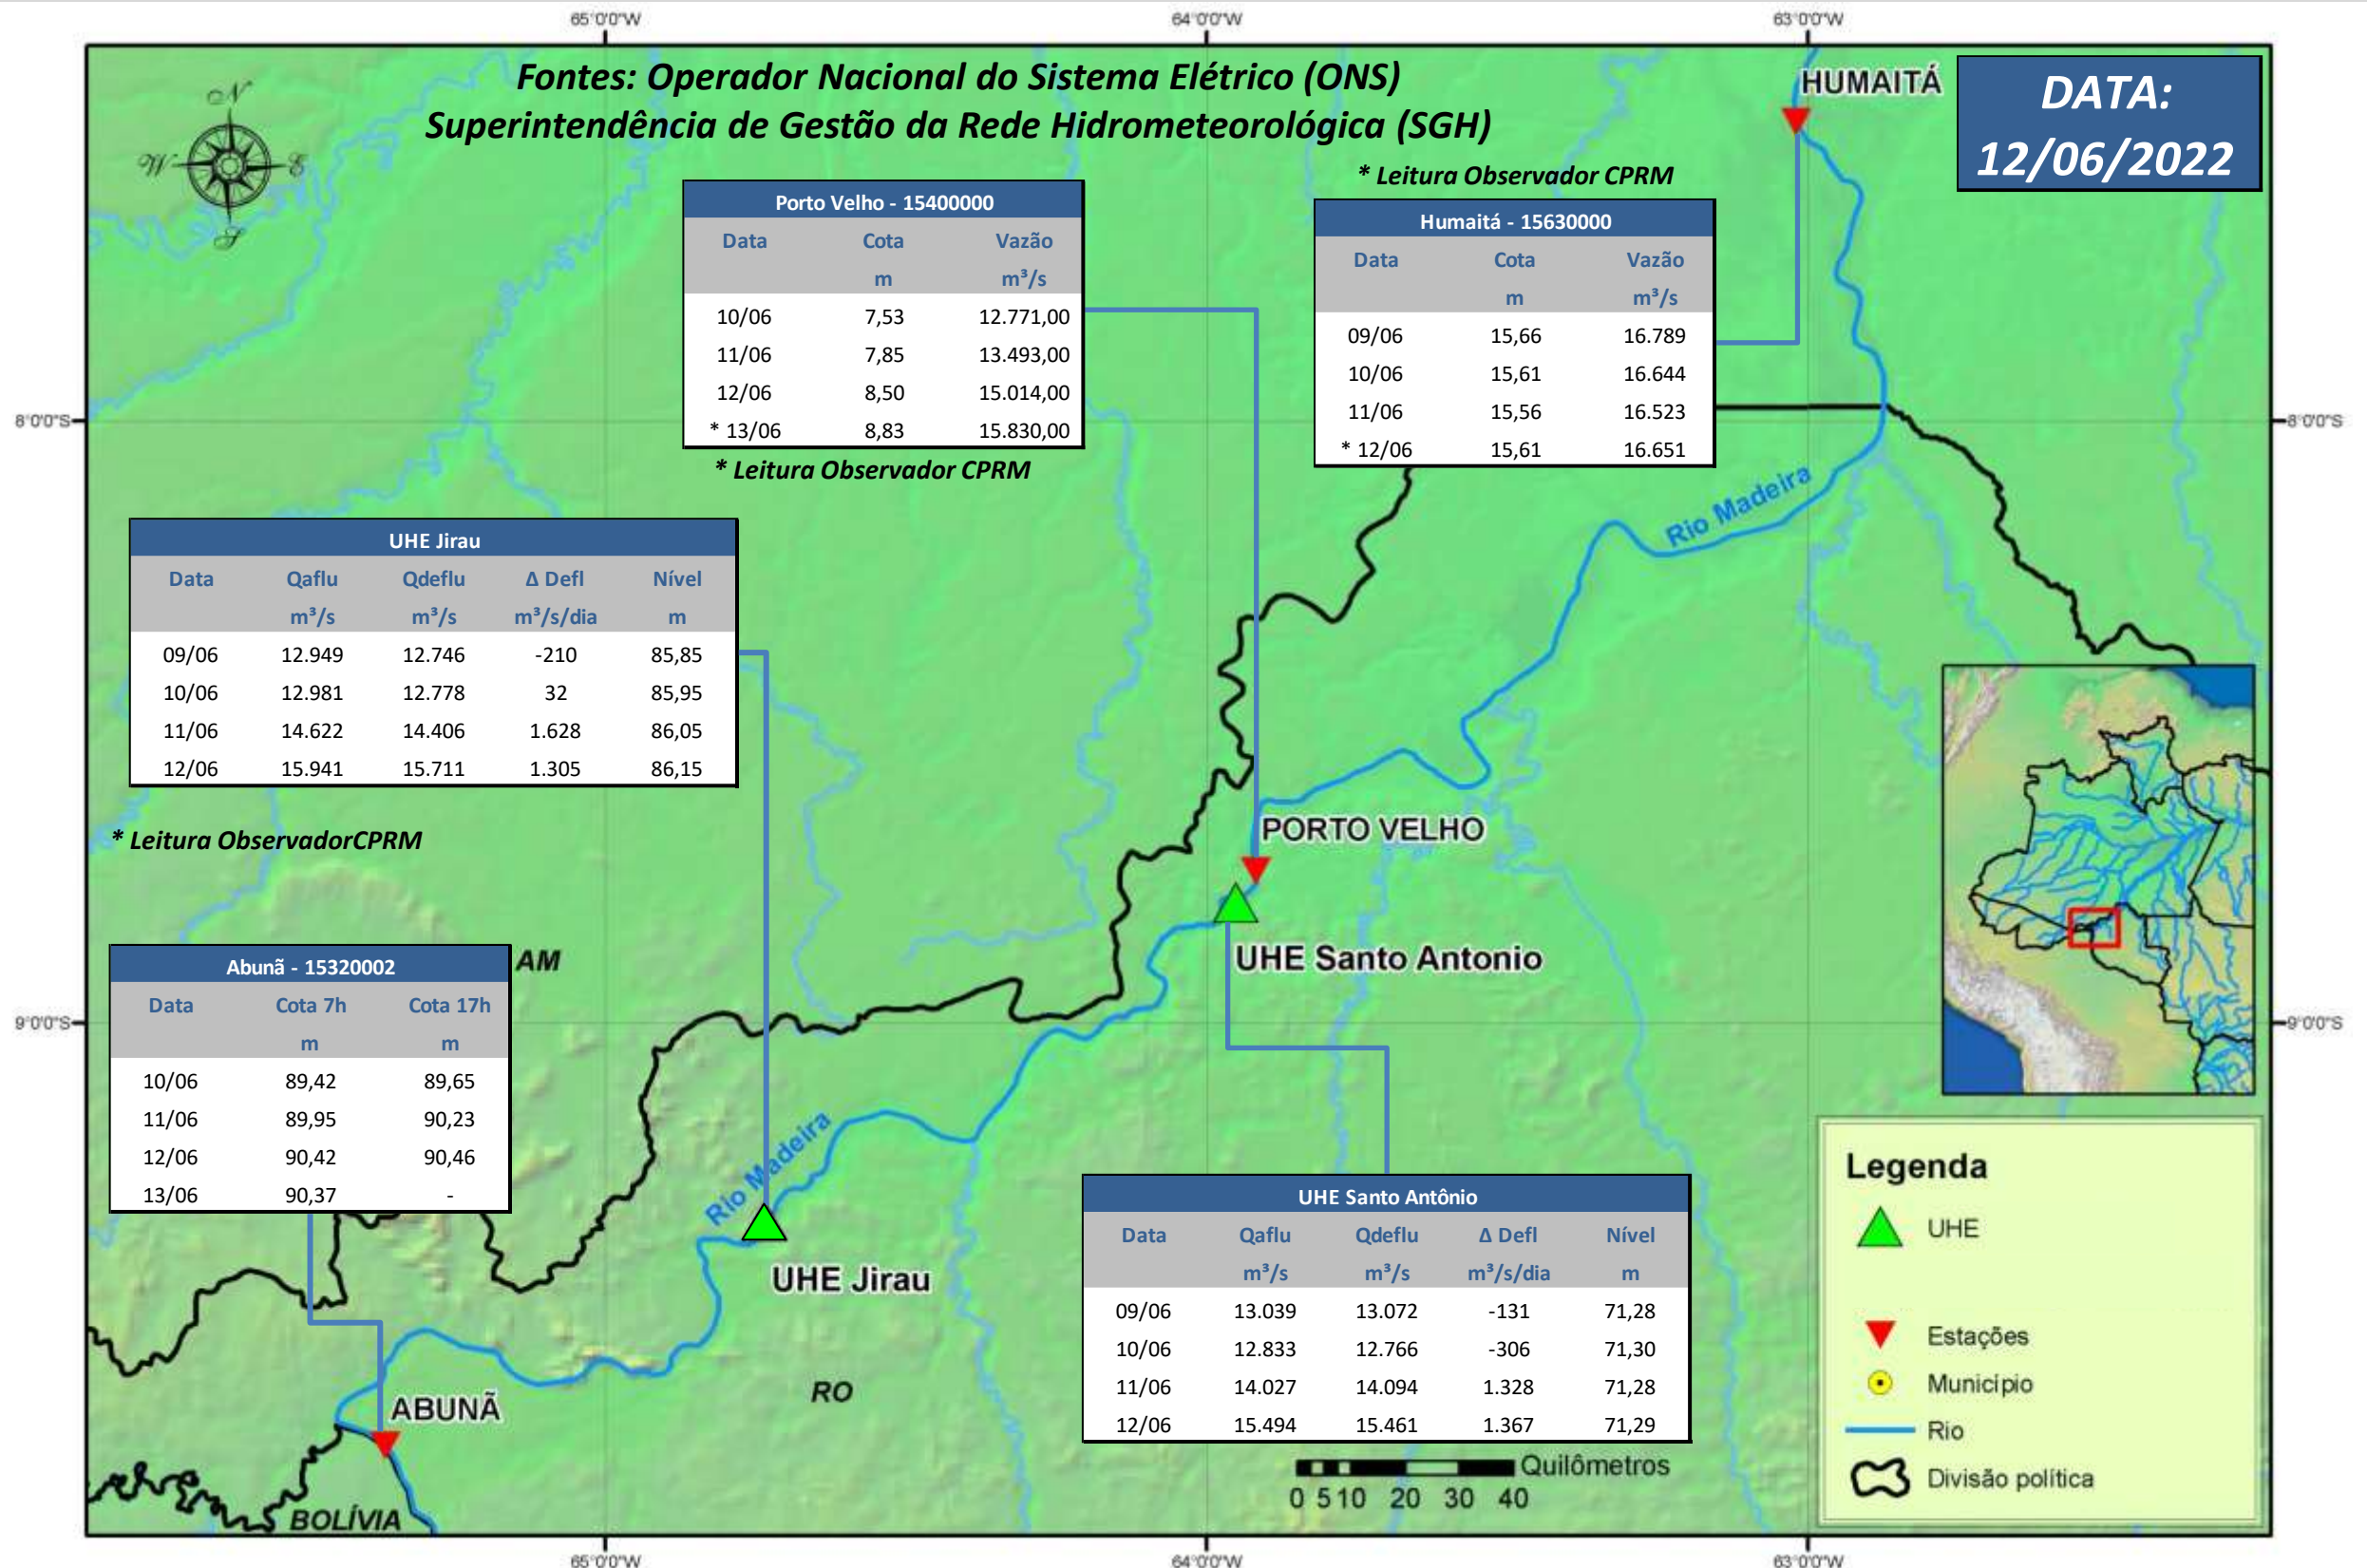

# SALA DE SITUAÇÃO

## Boletim de acompanhamento da Bacia do Rio Madeira

Para dados mais atualizados das estações fluviométricas acesse: [Telemetria ANA](#)

# SALA DE SITUAÇÃO

Boletim de acompanhamento da Bacia do Rio Madeira

## UHE Jirau Vazão Natural - 1967-2018 (Permanências diárias)