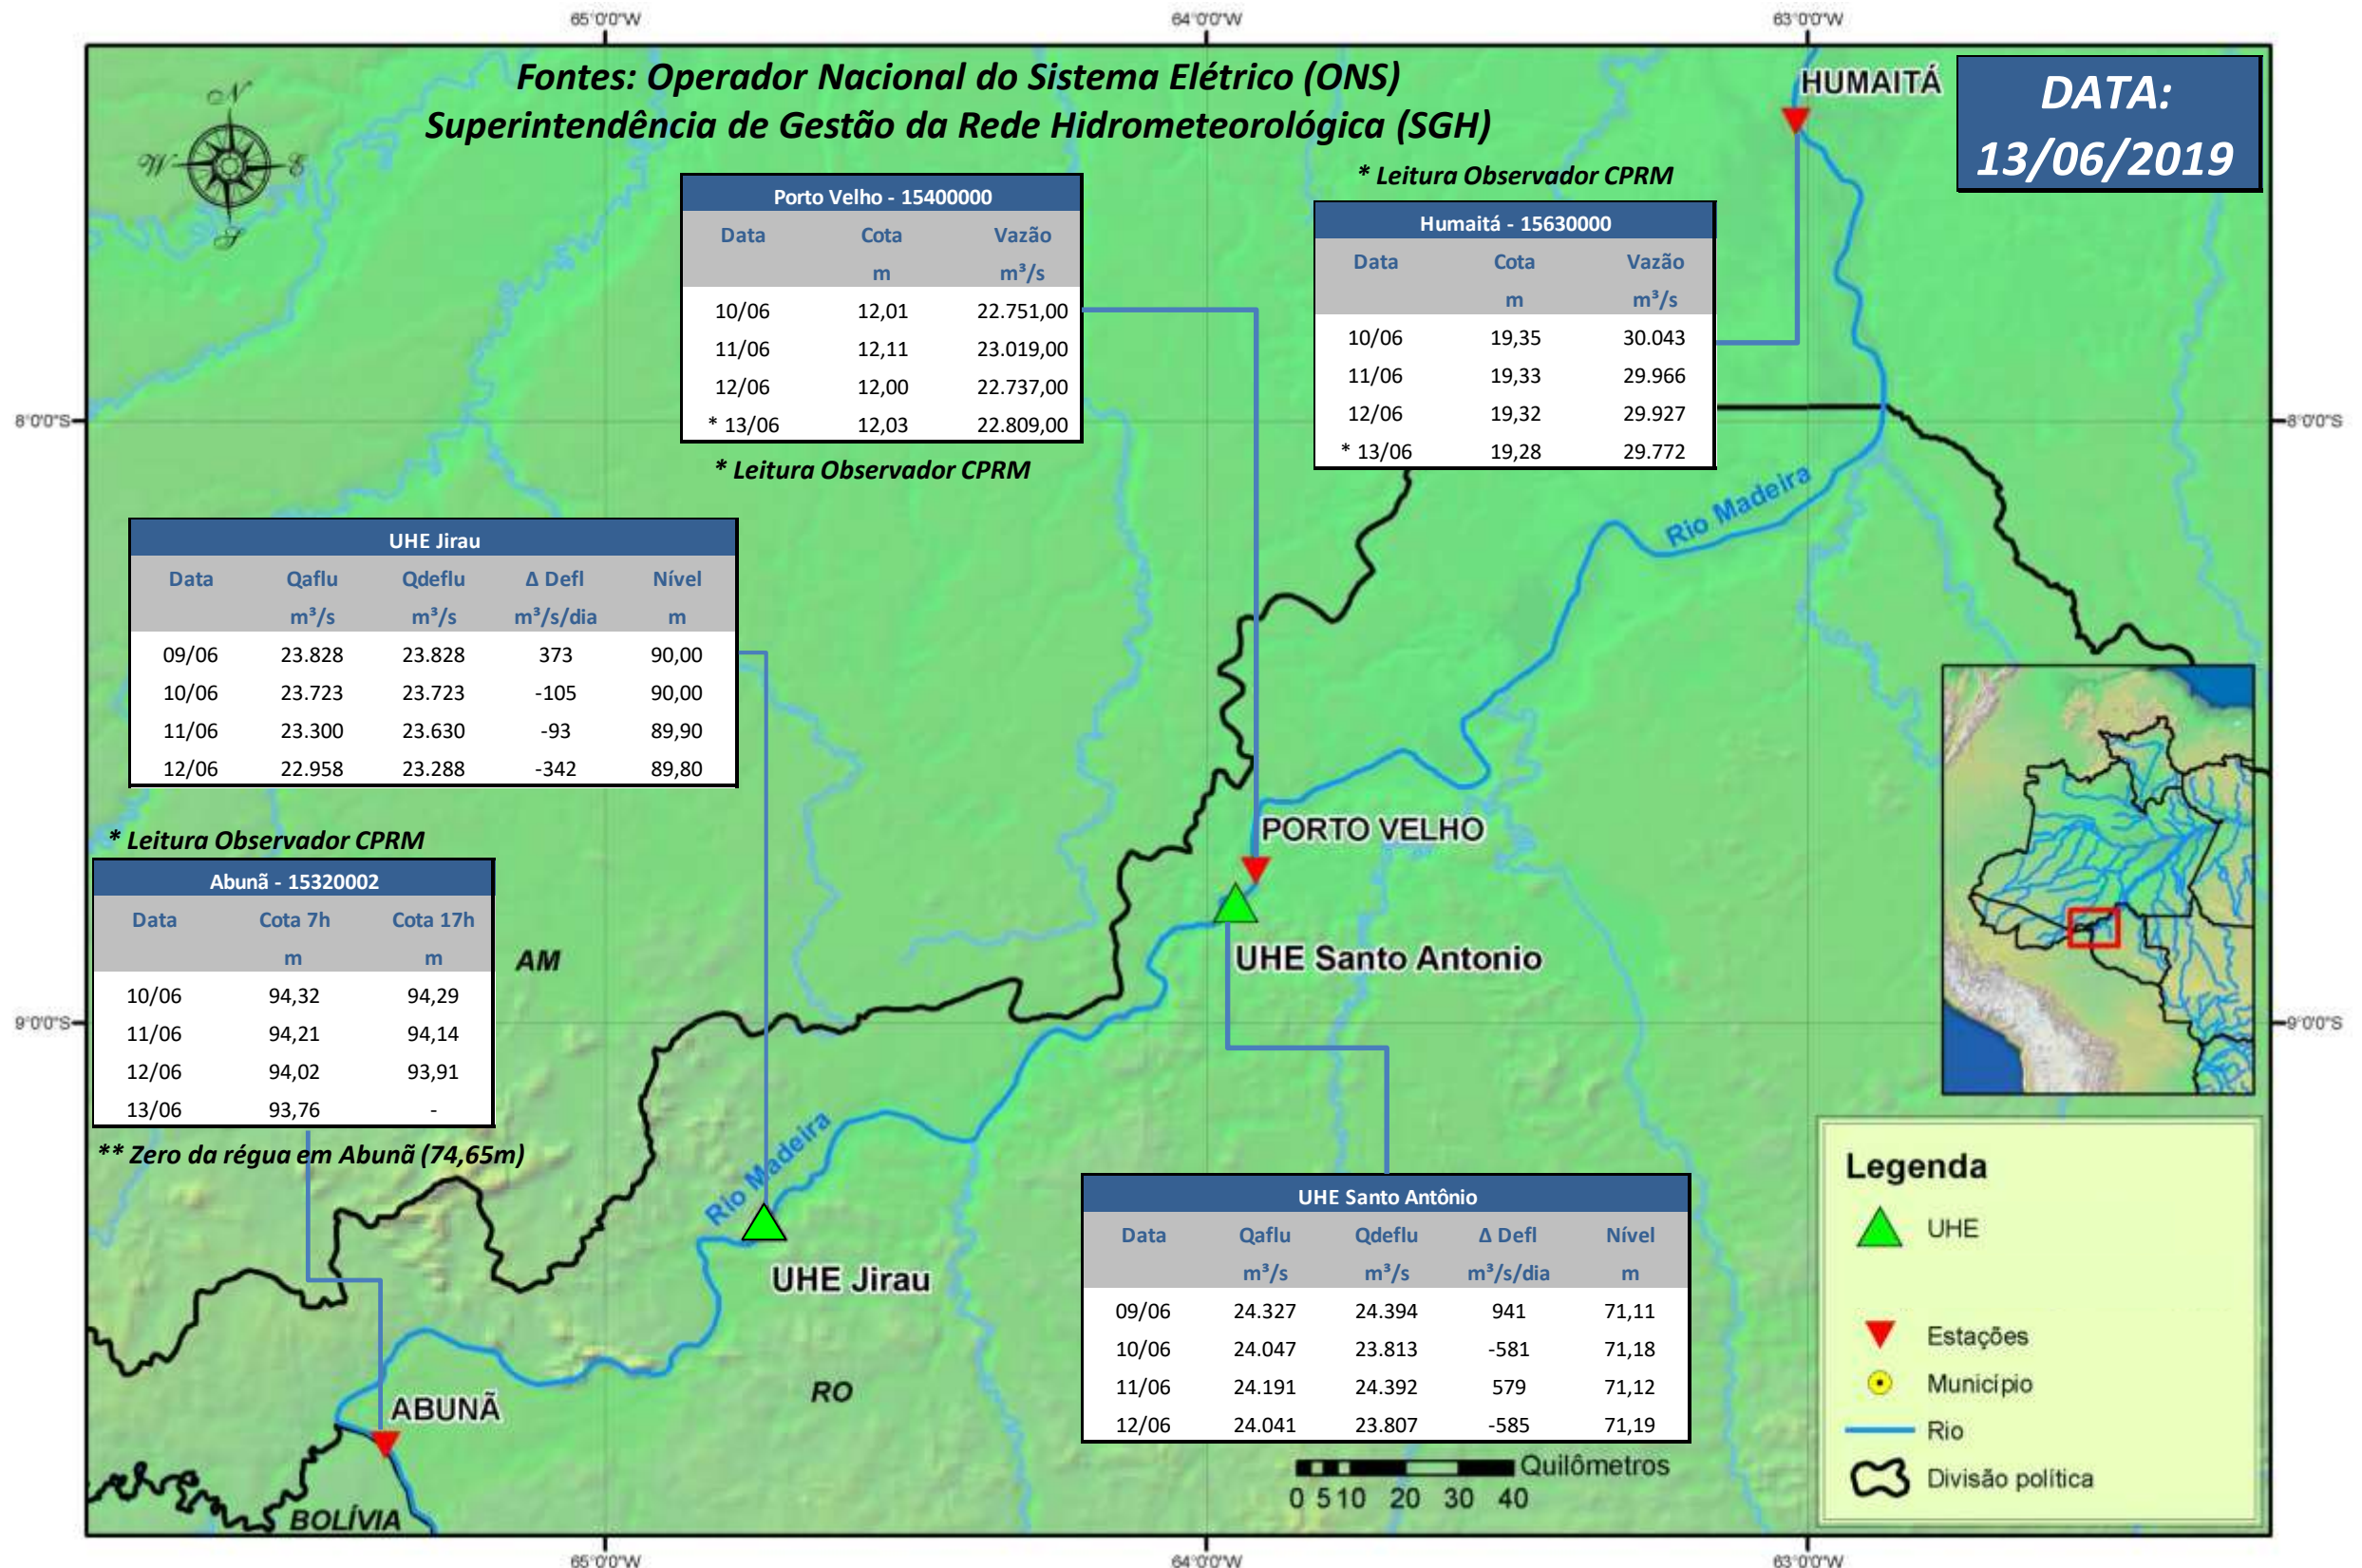

SALA DE SITUAÇÃO

Boletim de acompanhamento da Bacia do Rio Madeira

Para dados mais atualizados das estações fluviométricas acesse: [Telemetria ANA](#)

SALA DE SITUAÇÃO

Boletim de acompanhamento da Bacia do Rio Madeira

UHE Jirau Vazão Natural - 1967-2018 (Permanências diárias)