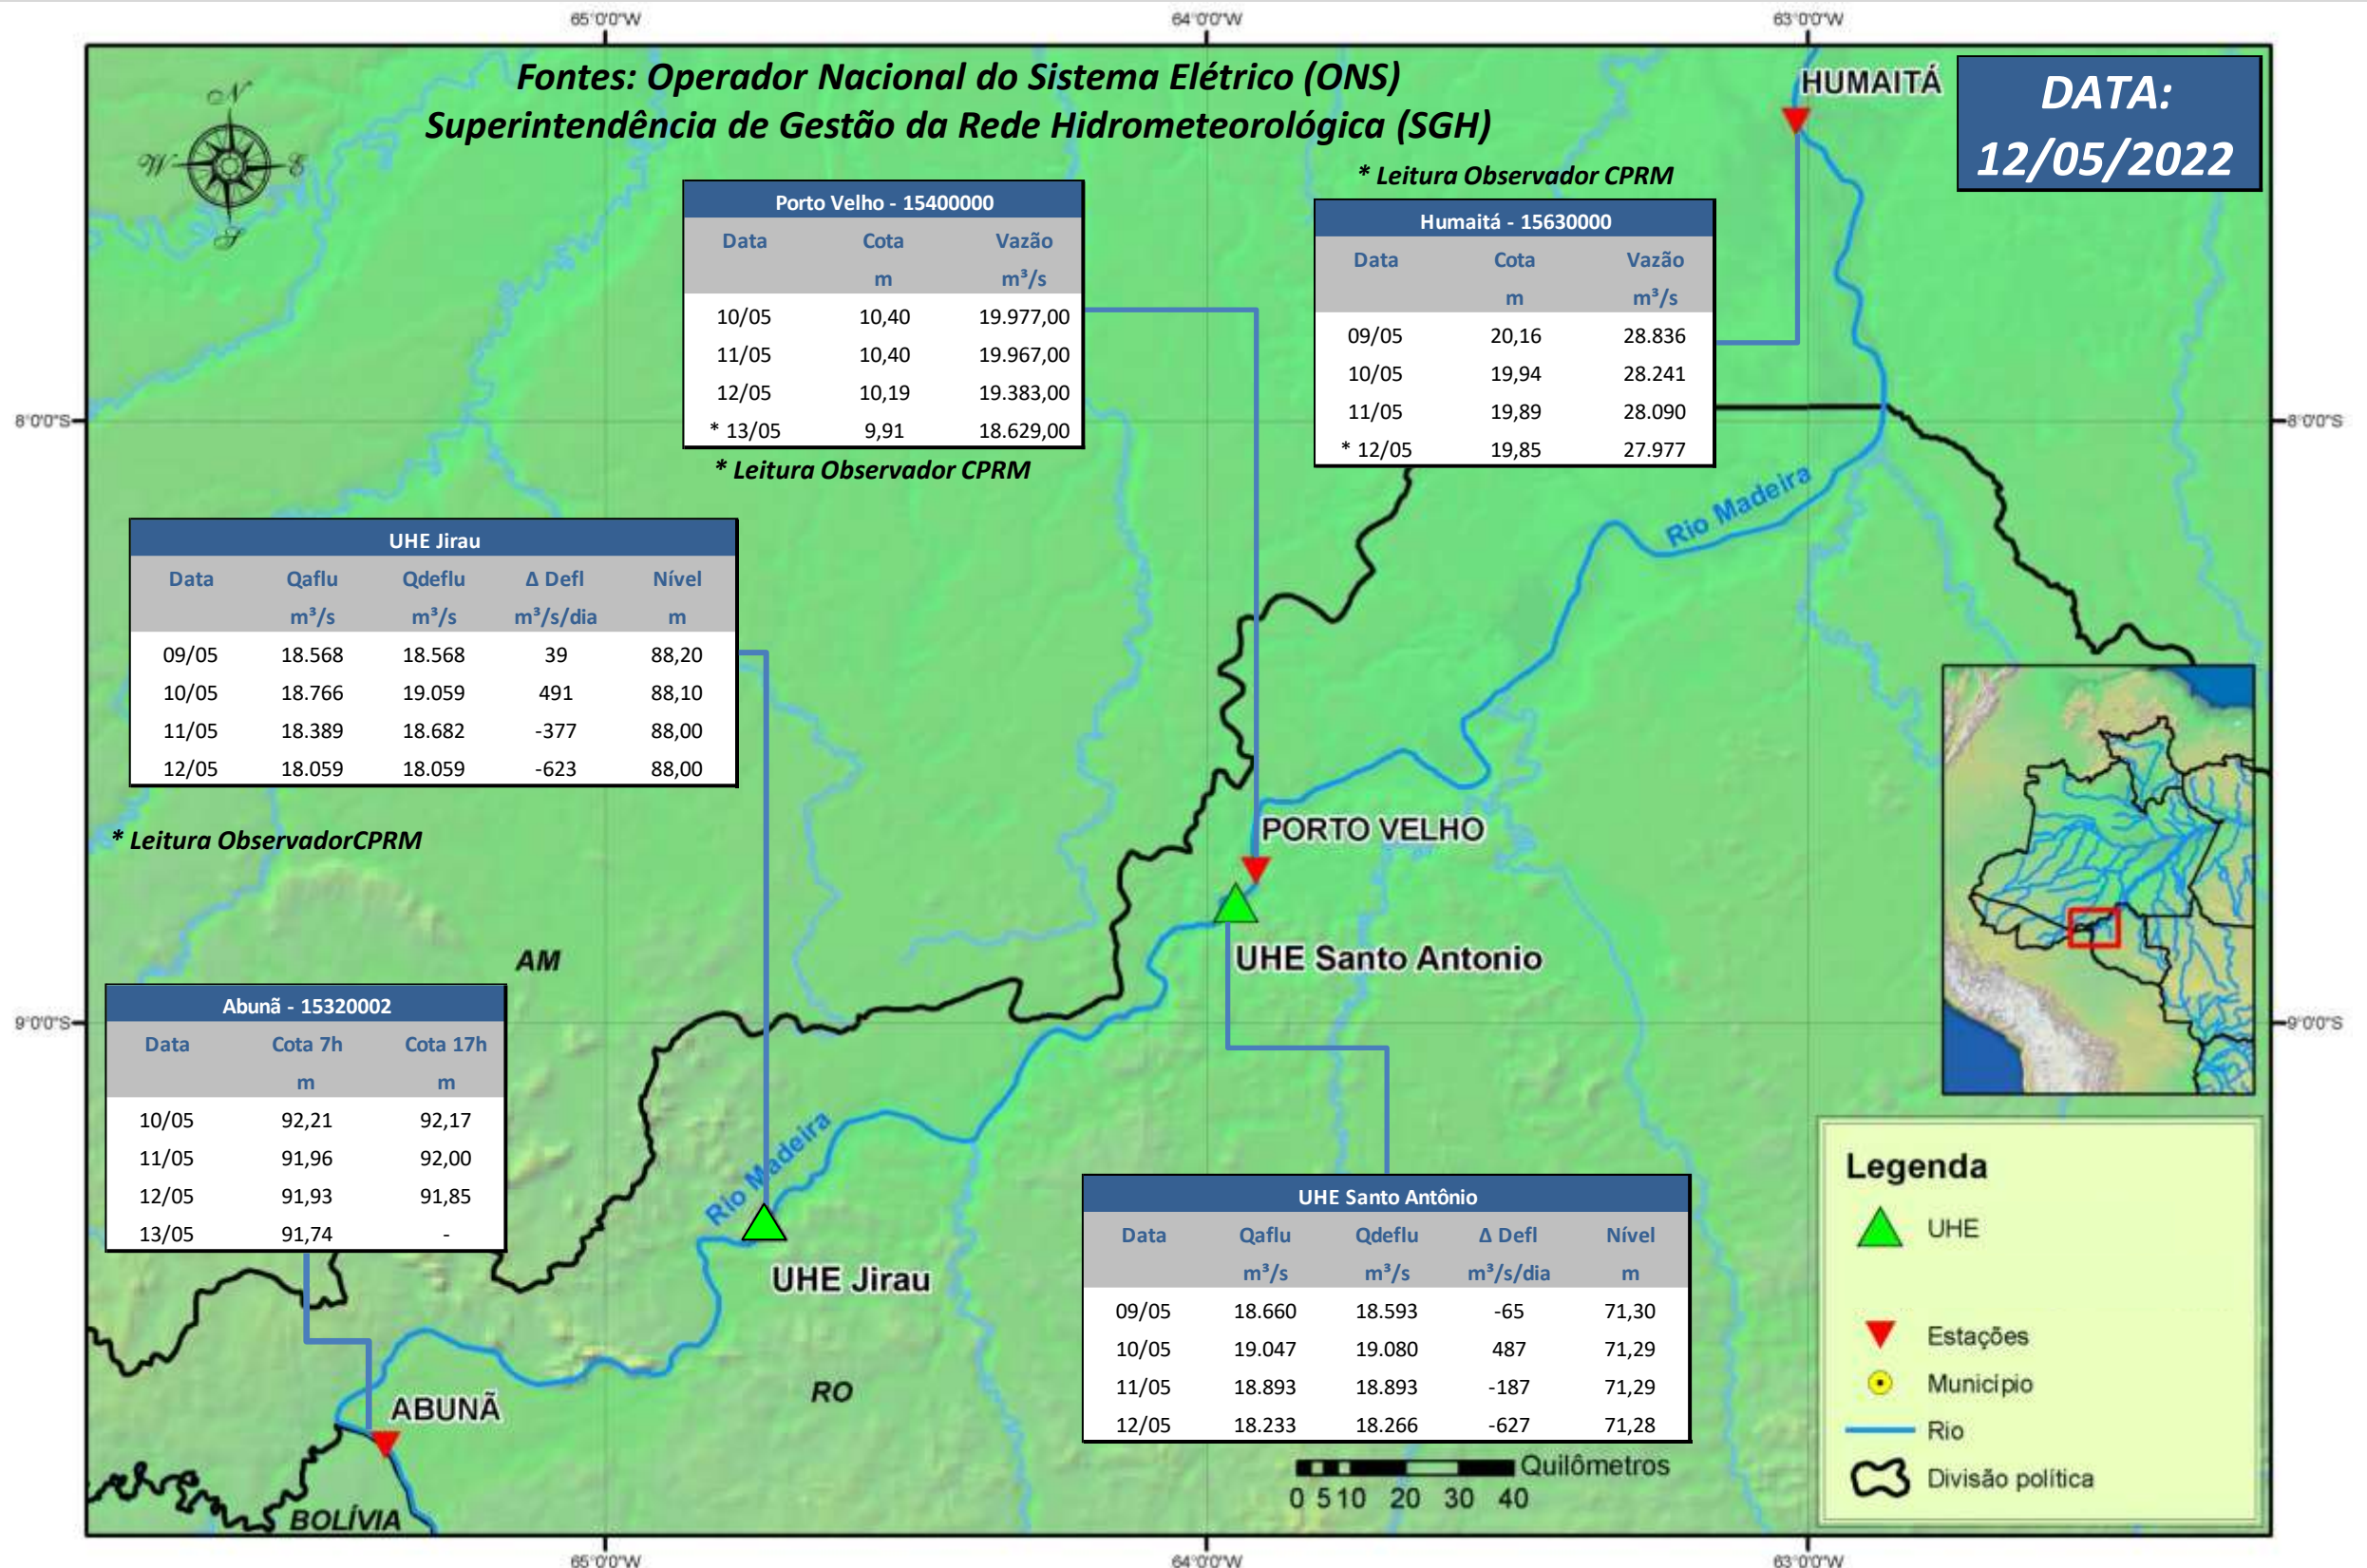

SALA DE SITUAÇÃO

Boletim de acompanhamento da Bacia do Rio Madeira

Para dados mais atualizados das estações fluviométricas acesse: [Telemetria ANA](#)

UHE Jirau Vazão Natural - 1967-2018 (Permanências diárias)