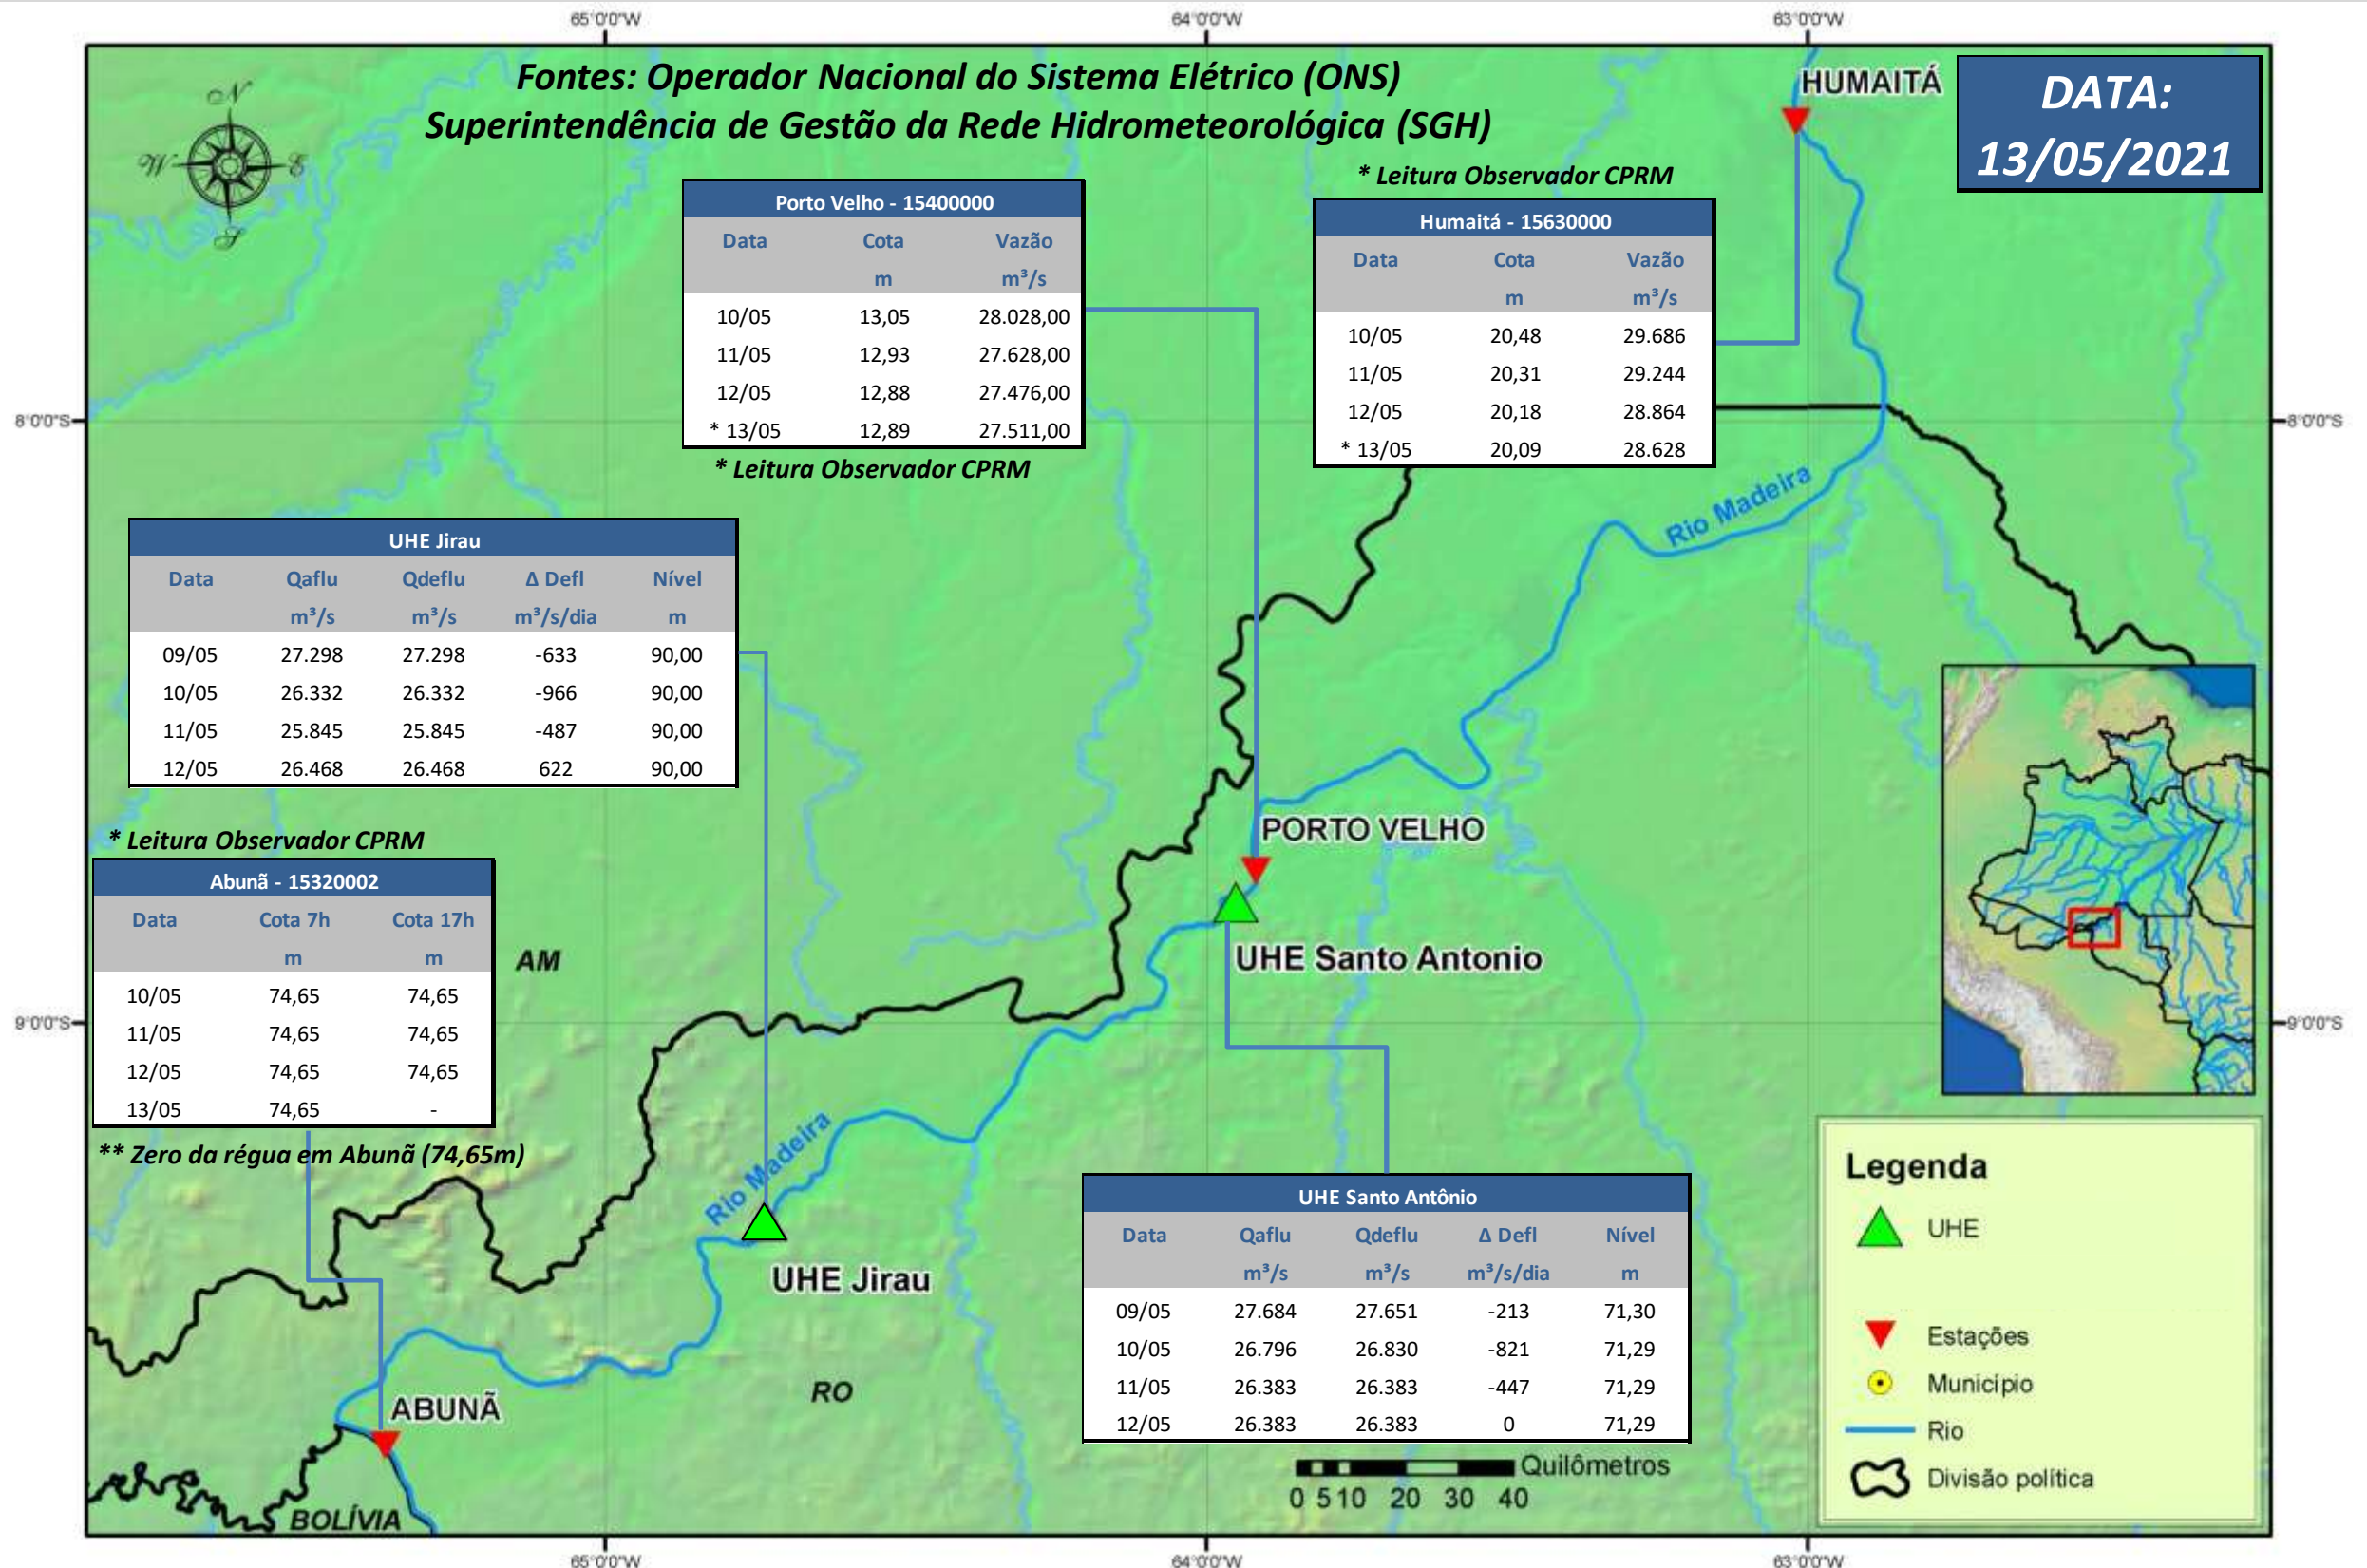

SALA DE SITUAÇÃO

Boletim de acompanhamento da Bacia do Rio Madeira

Para dados mais atualizados das estações fluviométricas acesse: [Telemetria ANA](#)

UHE Jirau Vazão Natural - 1967-2018 (Permanências diárias)