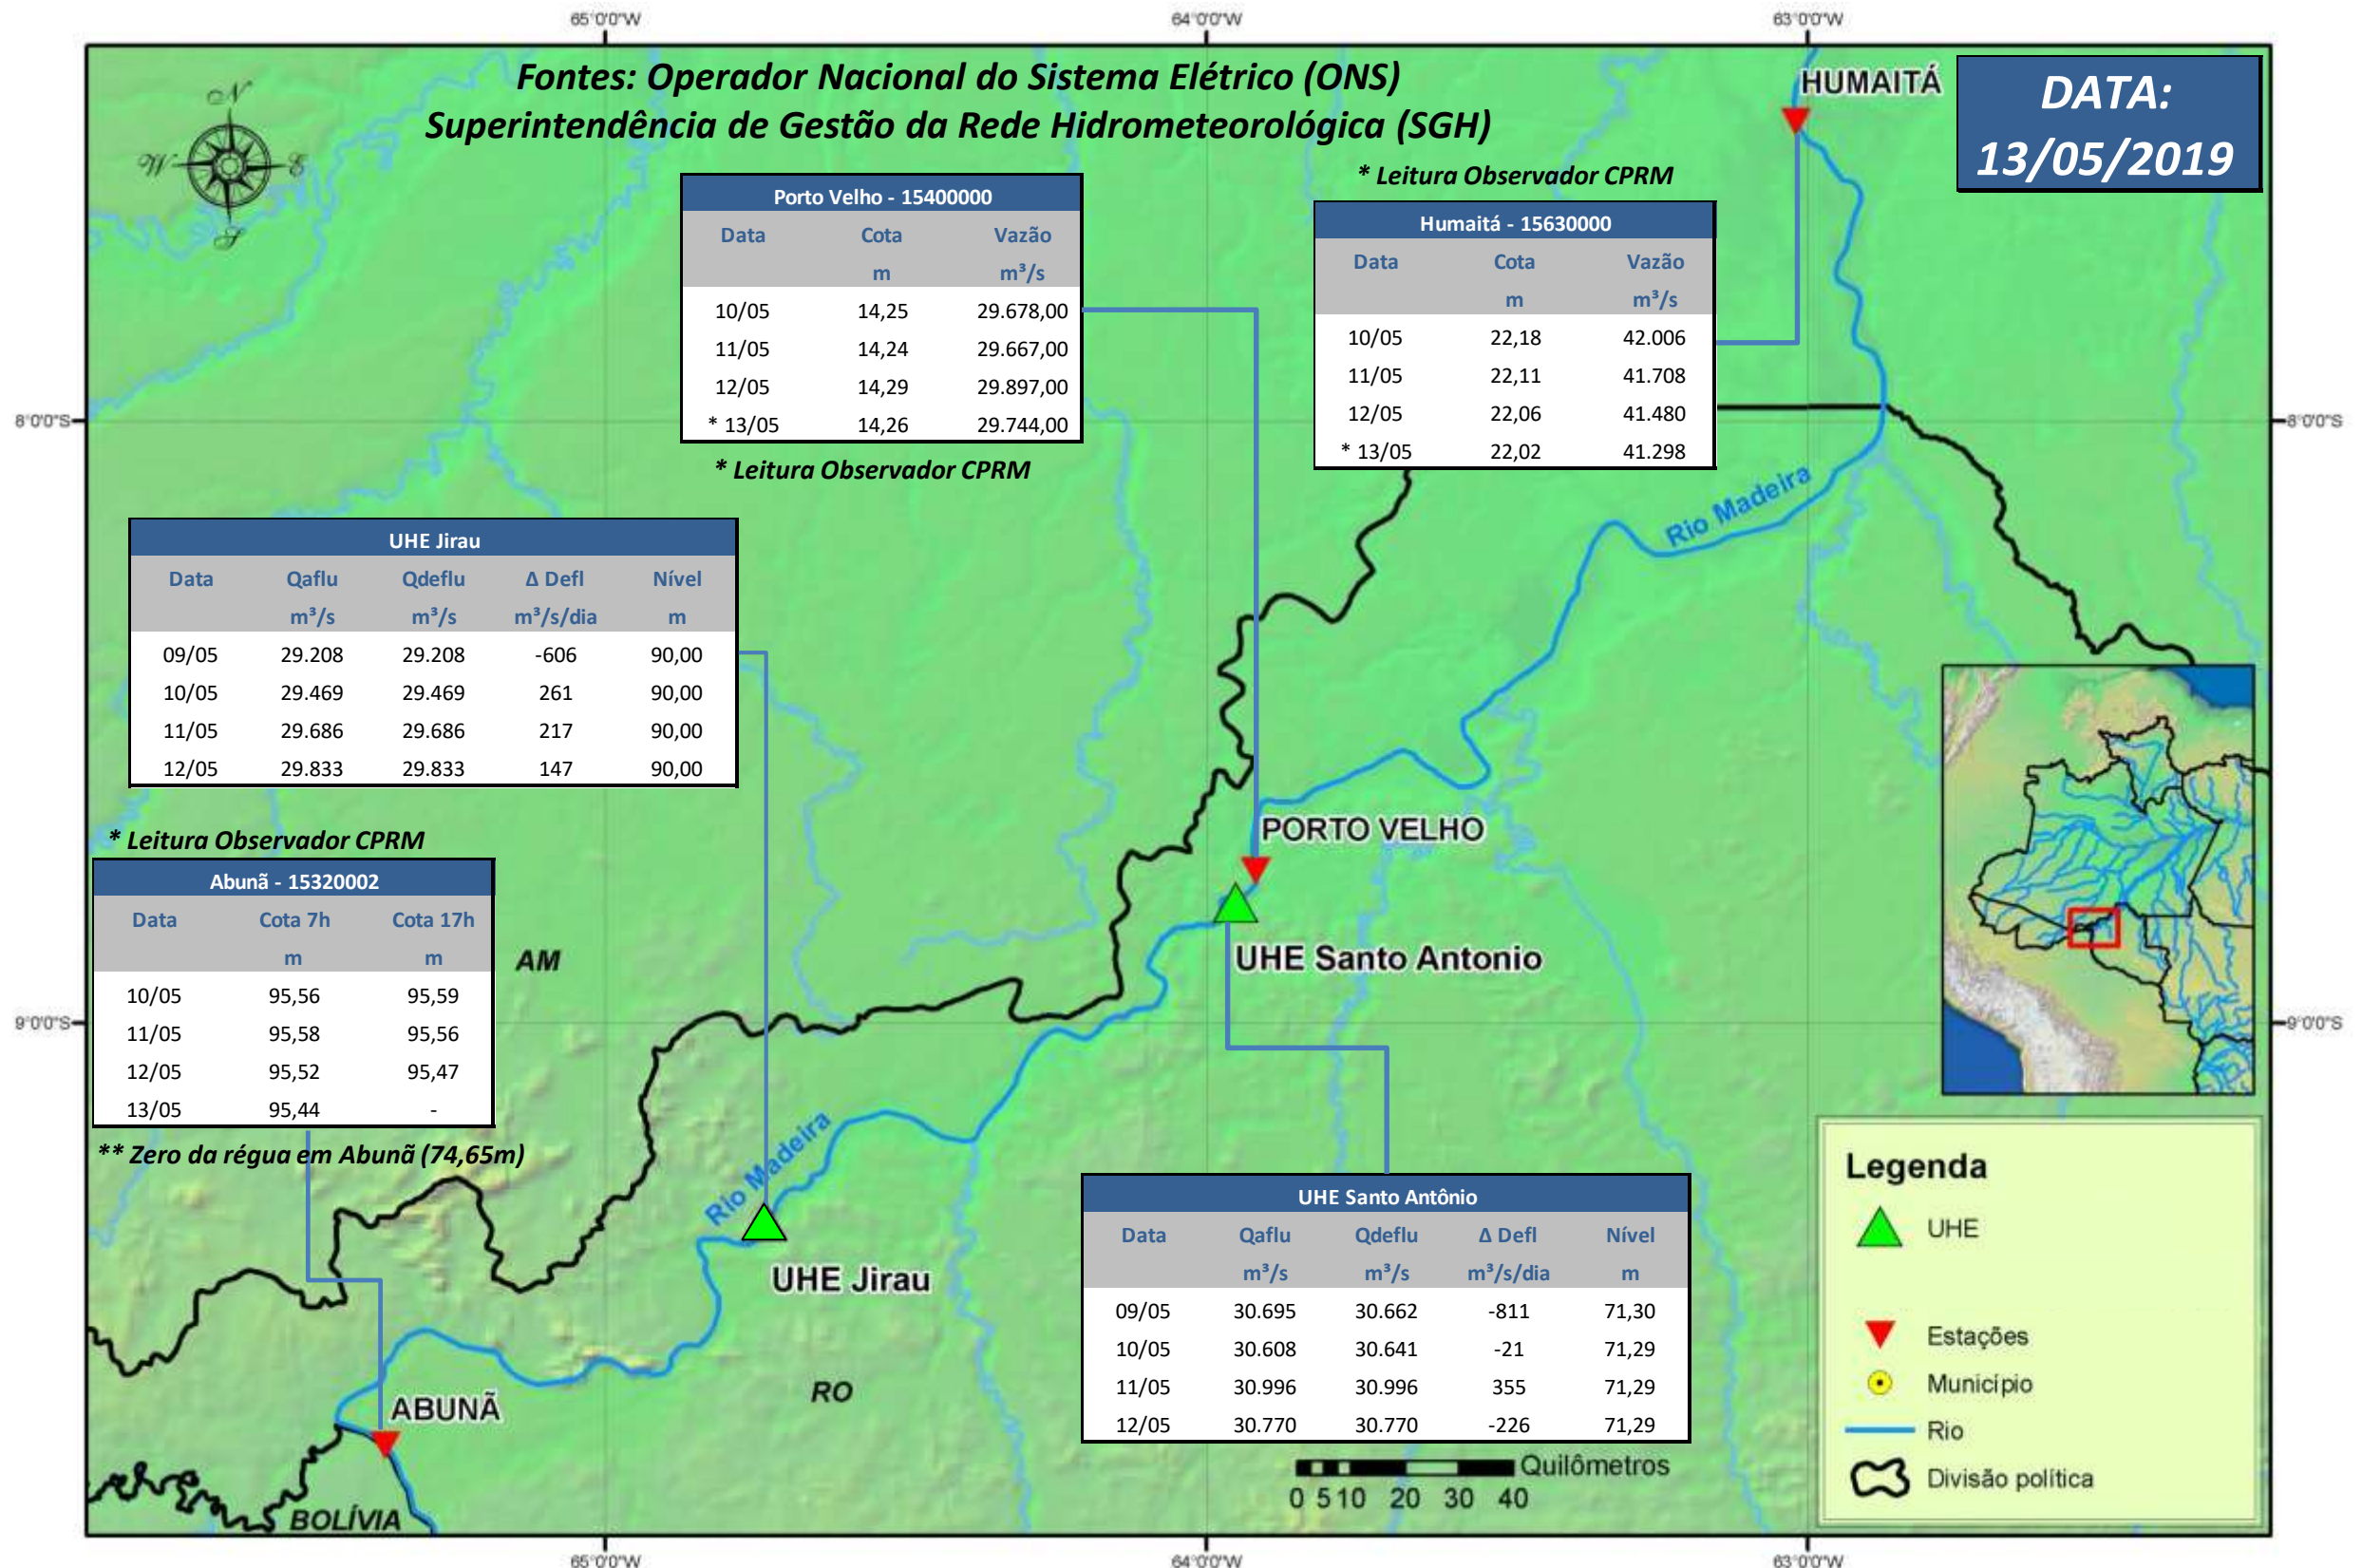

# SALA DE SITUAÇÃO

## Boletim de acompanhamento da Bacia do Rio Madeira

Para dados mais atualizados das estações fluviométricas acesse: [Telemetria ANA](#)

# SALA DE SITUAÇÃO

Boletim de acompanhamento da Bacia do Rio Madeira

## UHE Jirau Vazão Natural - 1967-2018 (Permanências diárias)