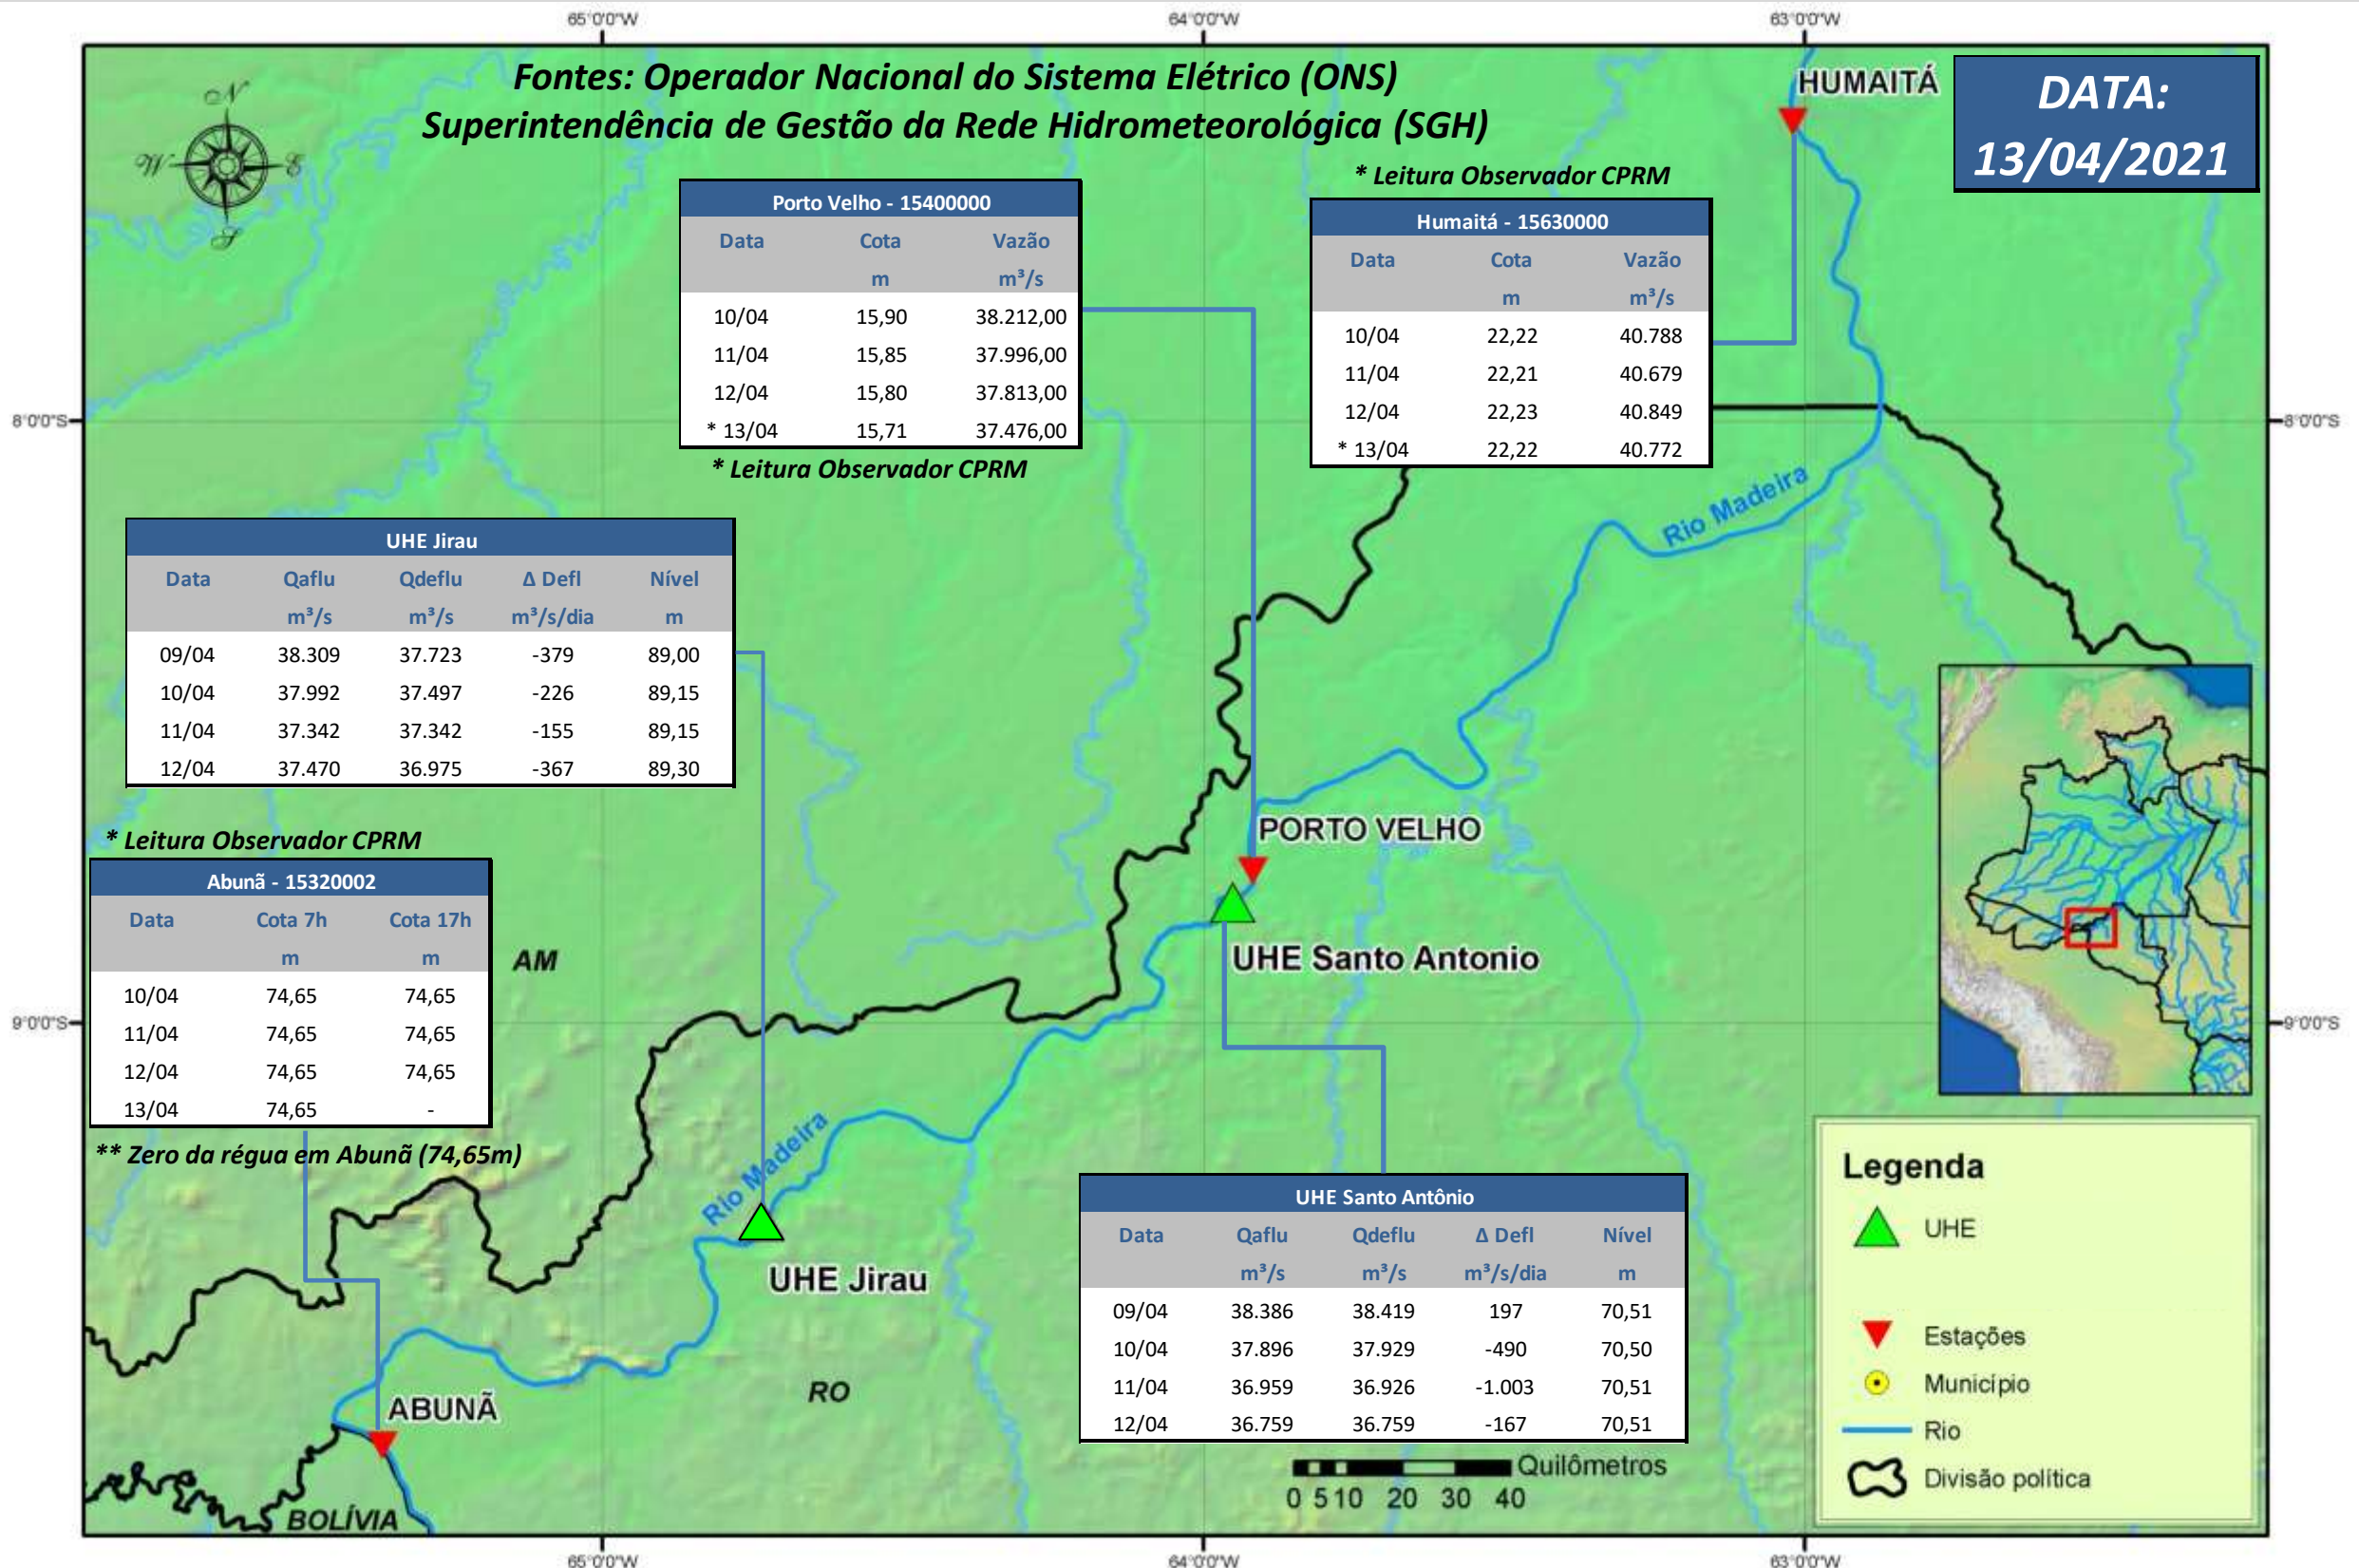

SALA DE SITUAÇÃO

Boletim de acompanhamento da Bacia do Rio Madeira

Para dados mais atualizados das estações fluviométricas acesse: [Telemetria ANA](#)

UHE Jirau Vazão Natural - 1967-2018 (Permanências diárias)