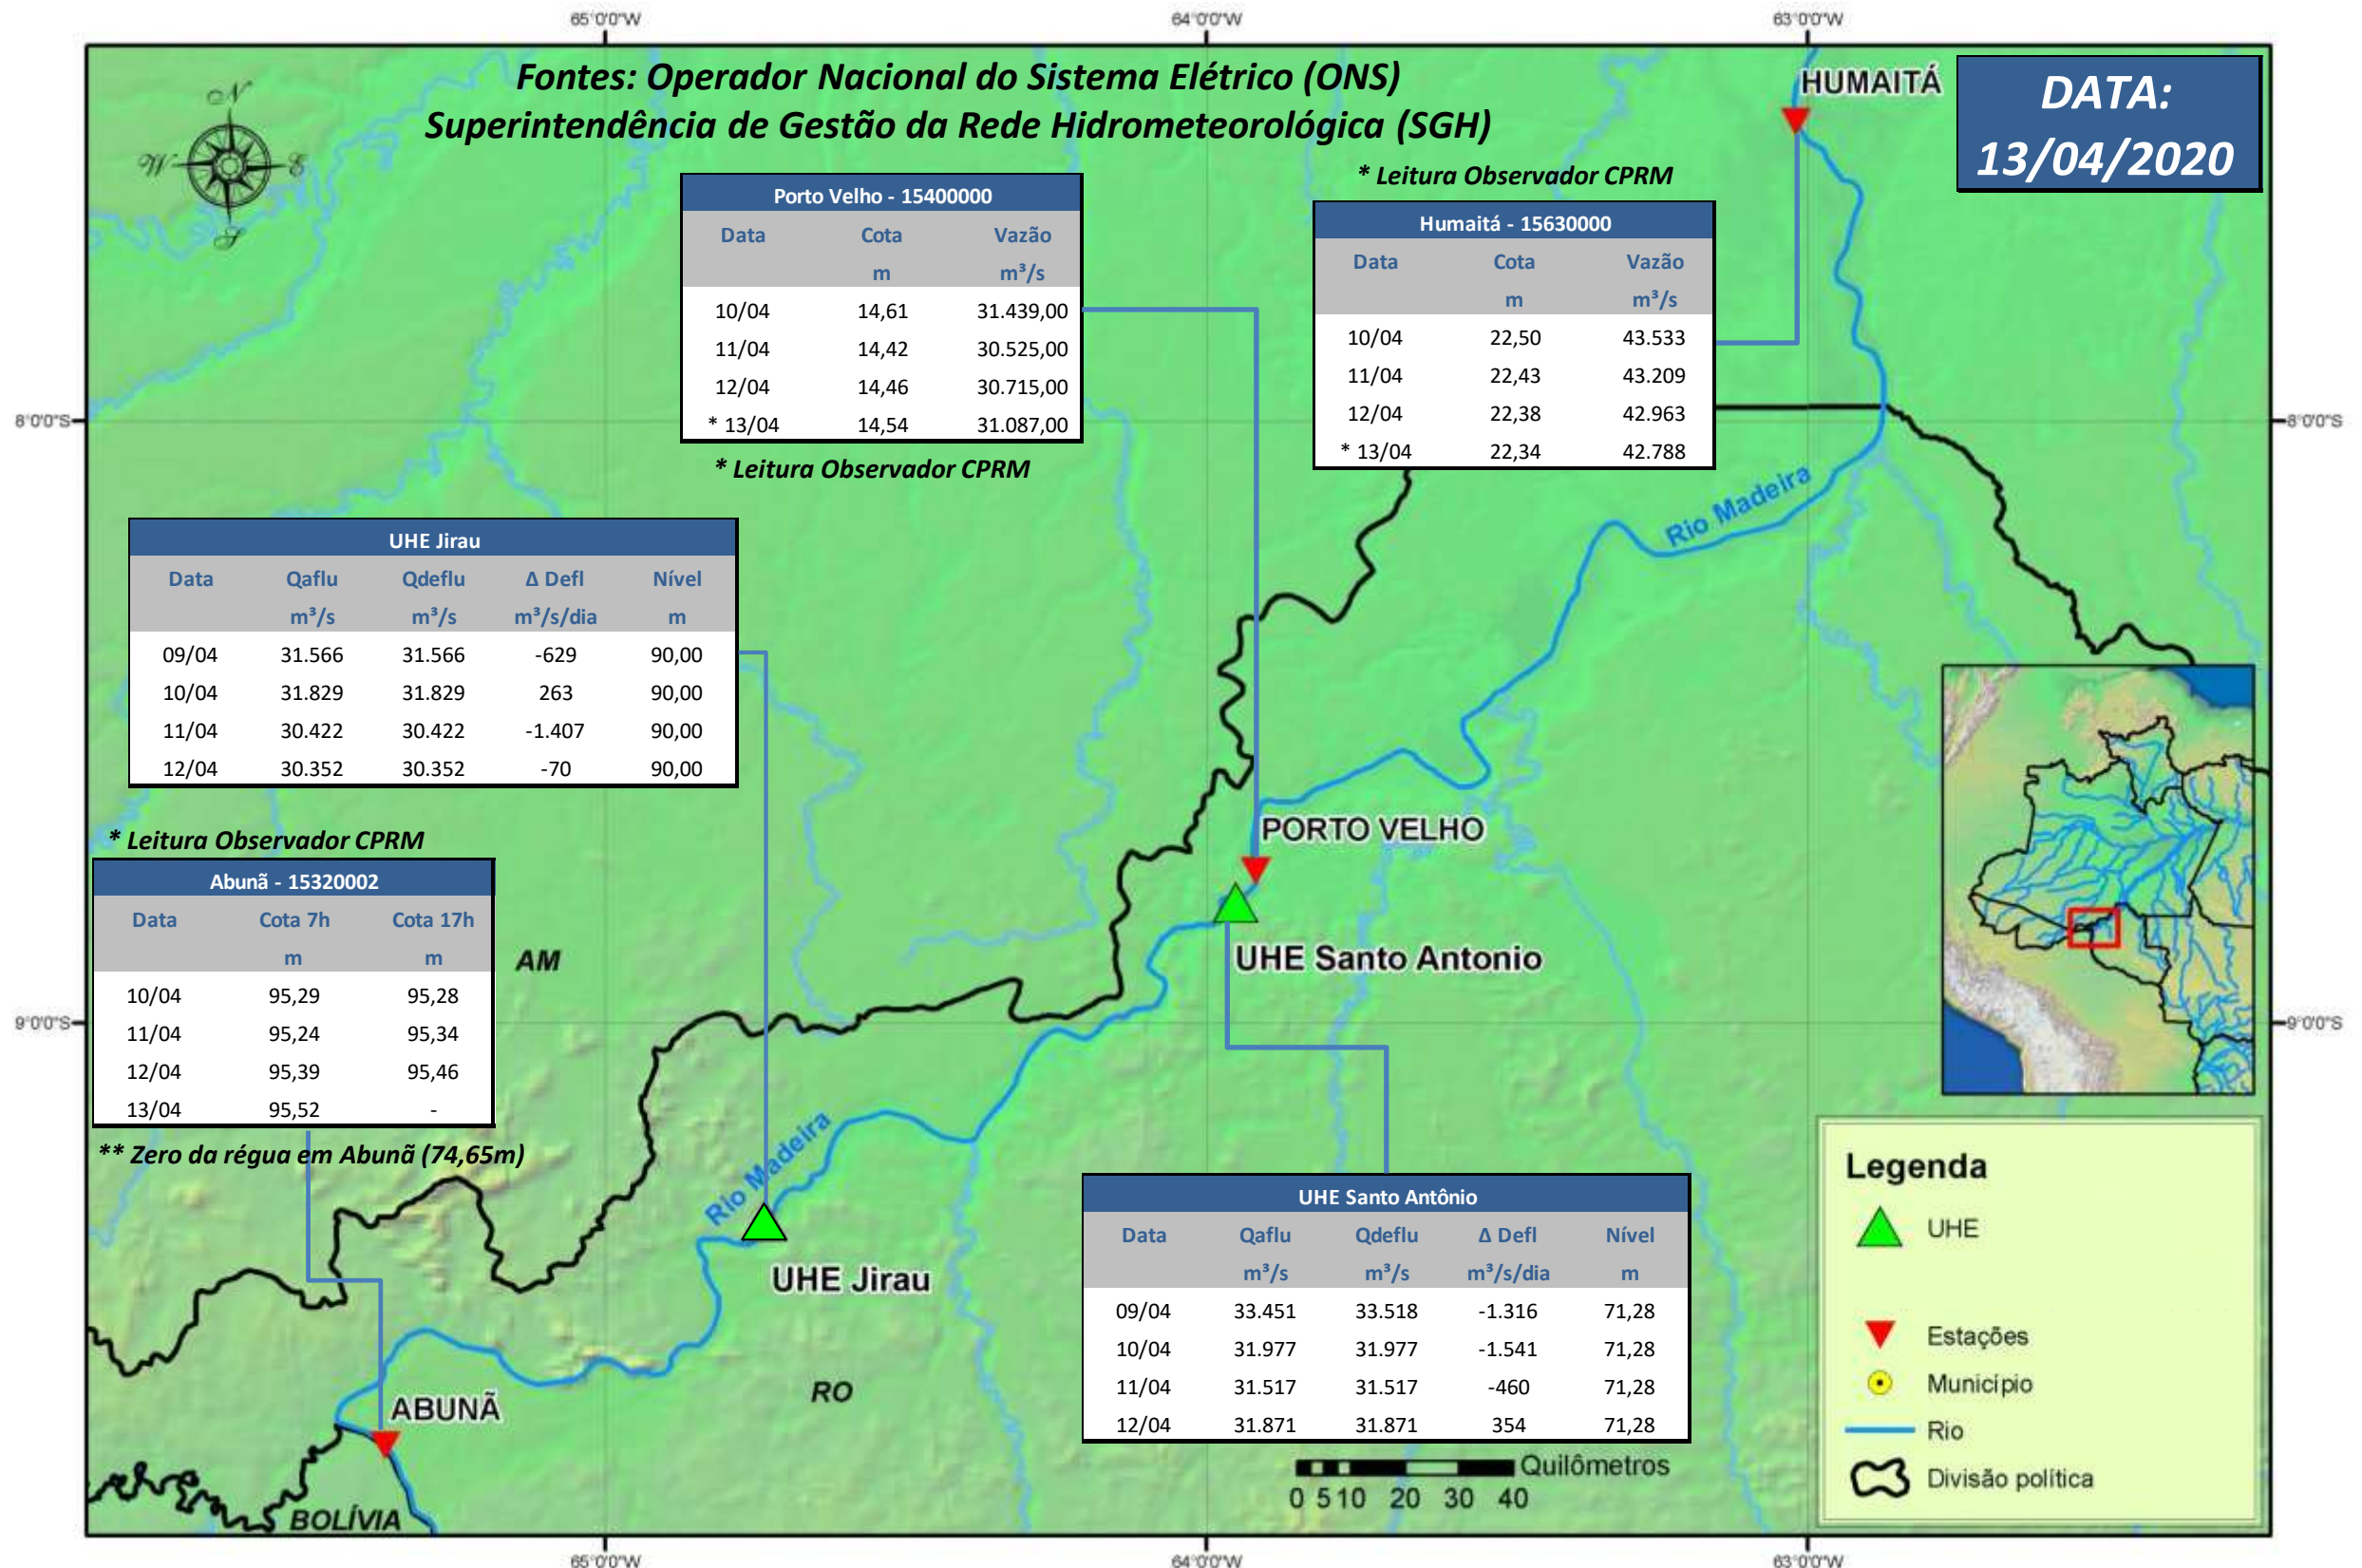

SALA DE SITUAÇÃO

Boletim de acompanhamento da Bacia do Rio Madeira

Para dados mais atualizados das estações fluviométricas acesse: [Telemetria ANA](#)

SALA DE SITUAÇÃO

Boletim de acompanhamento da Bacia do Rio Madeira

UHE Jirau Vazão Natural - 1967-2018 (Permanências diárias)