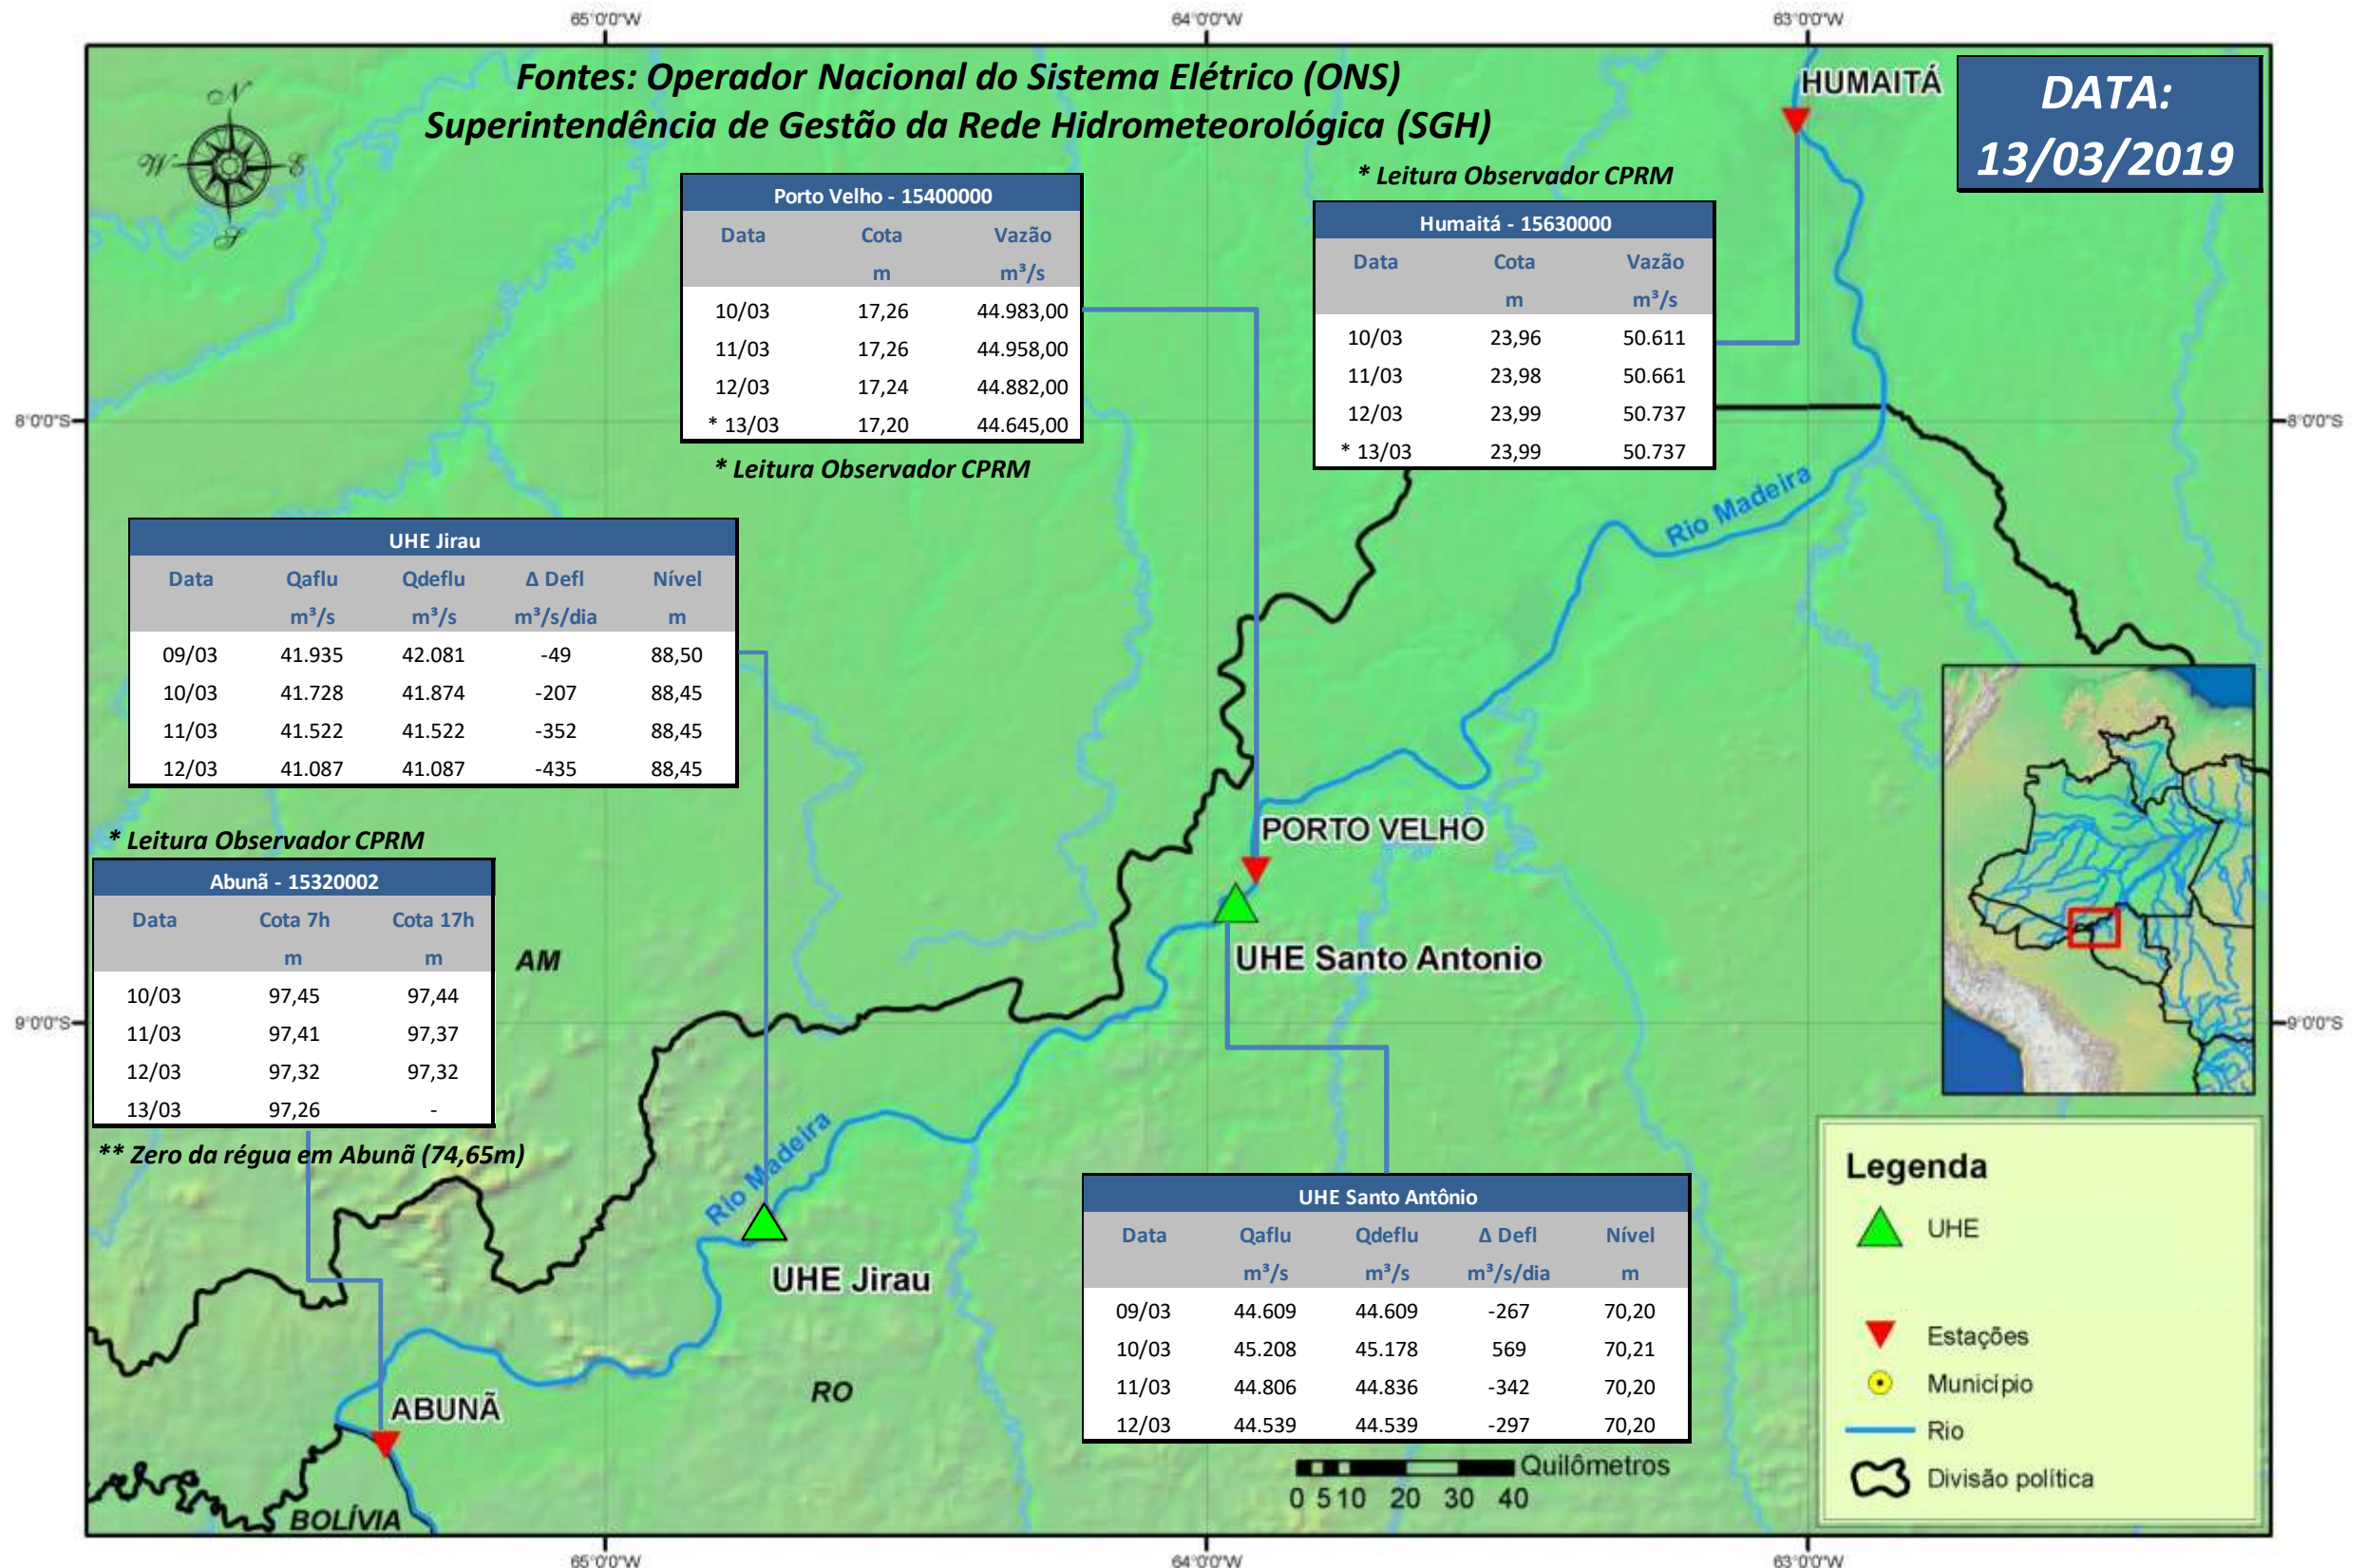

SALA DE SITUAÇÃO

Boletim de acompanhamento da Bacia do Rio Madeira

Para dados mais atualizados das estações fluviométricas acesse: [Telemetria ANA](#)

UHE Jirau Vazão Natural - 1967-2018 (Permanências diárias)