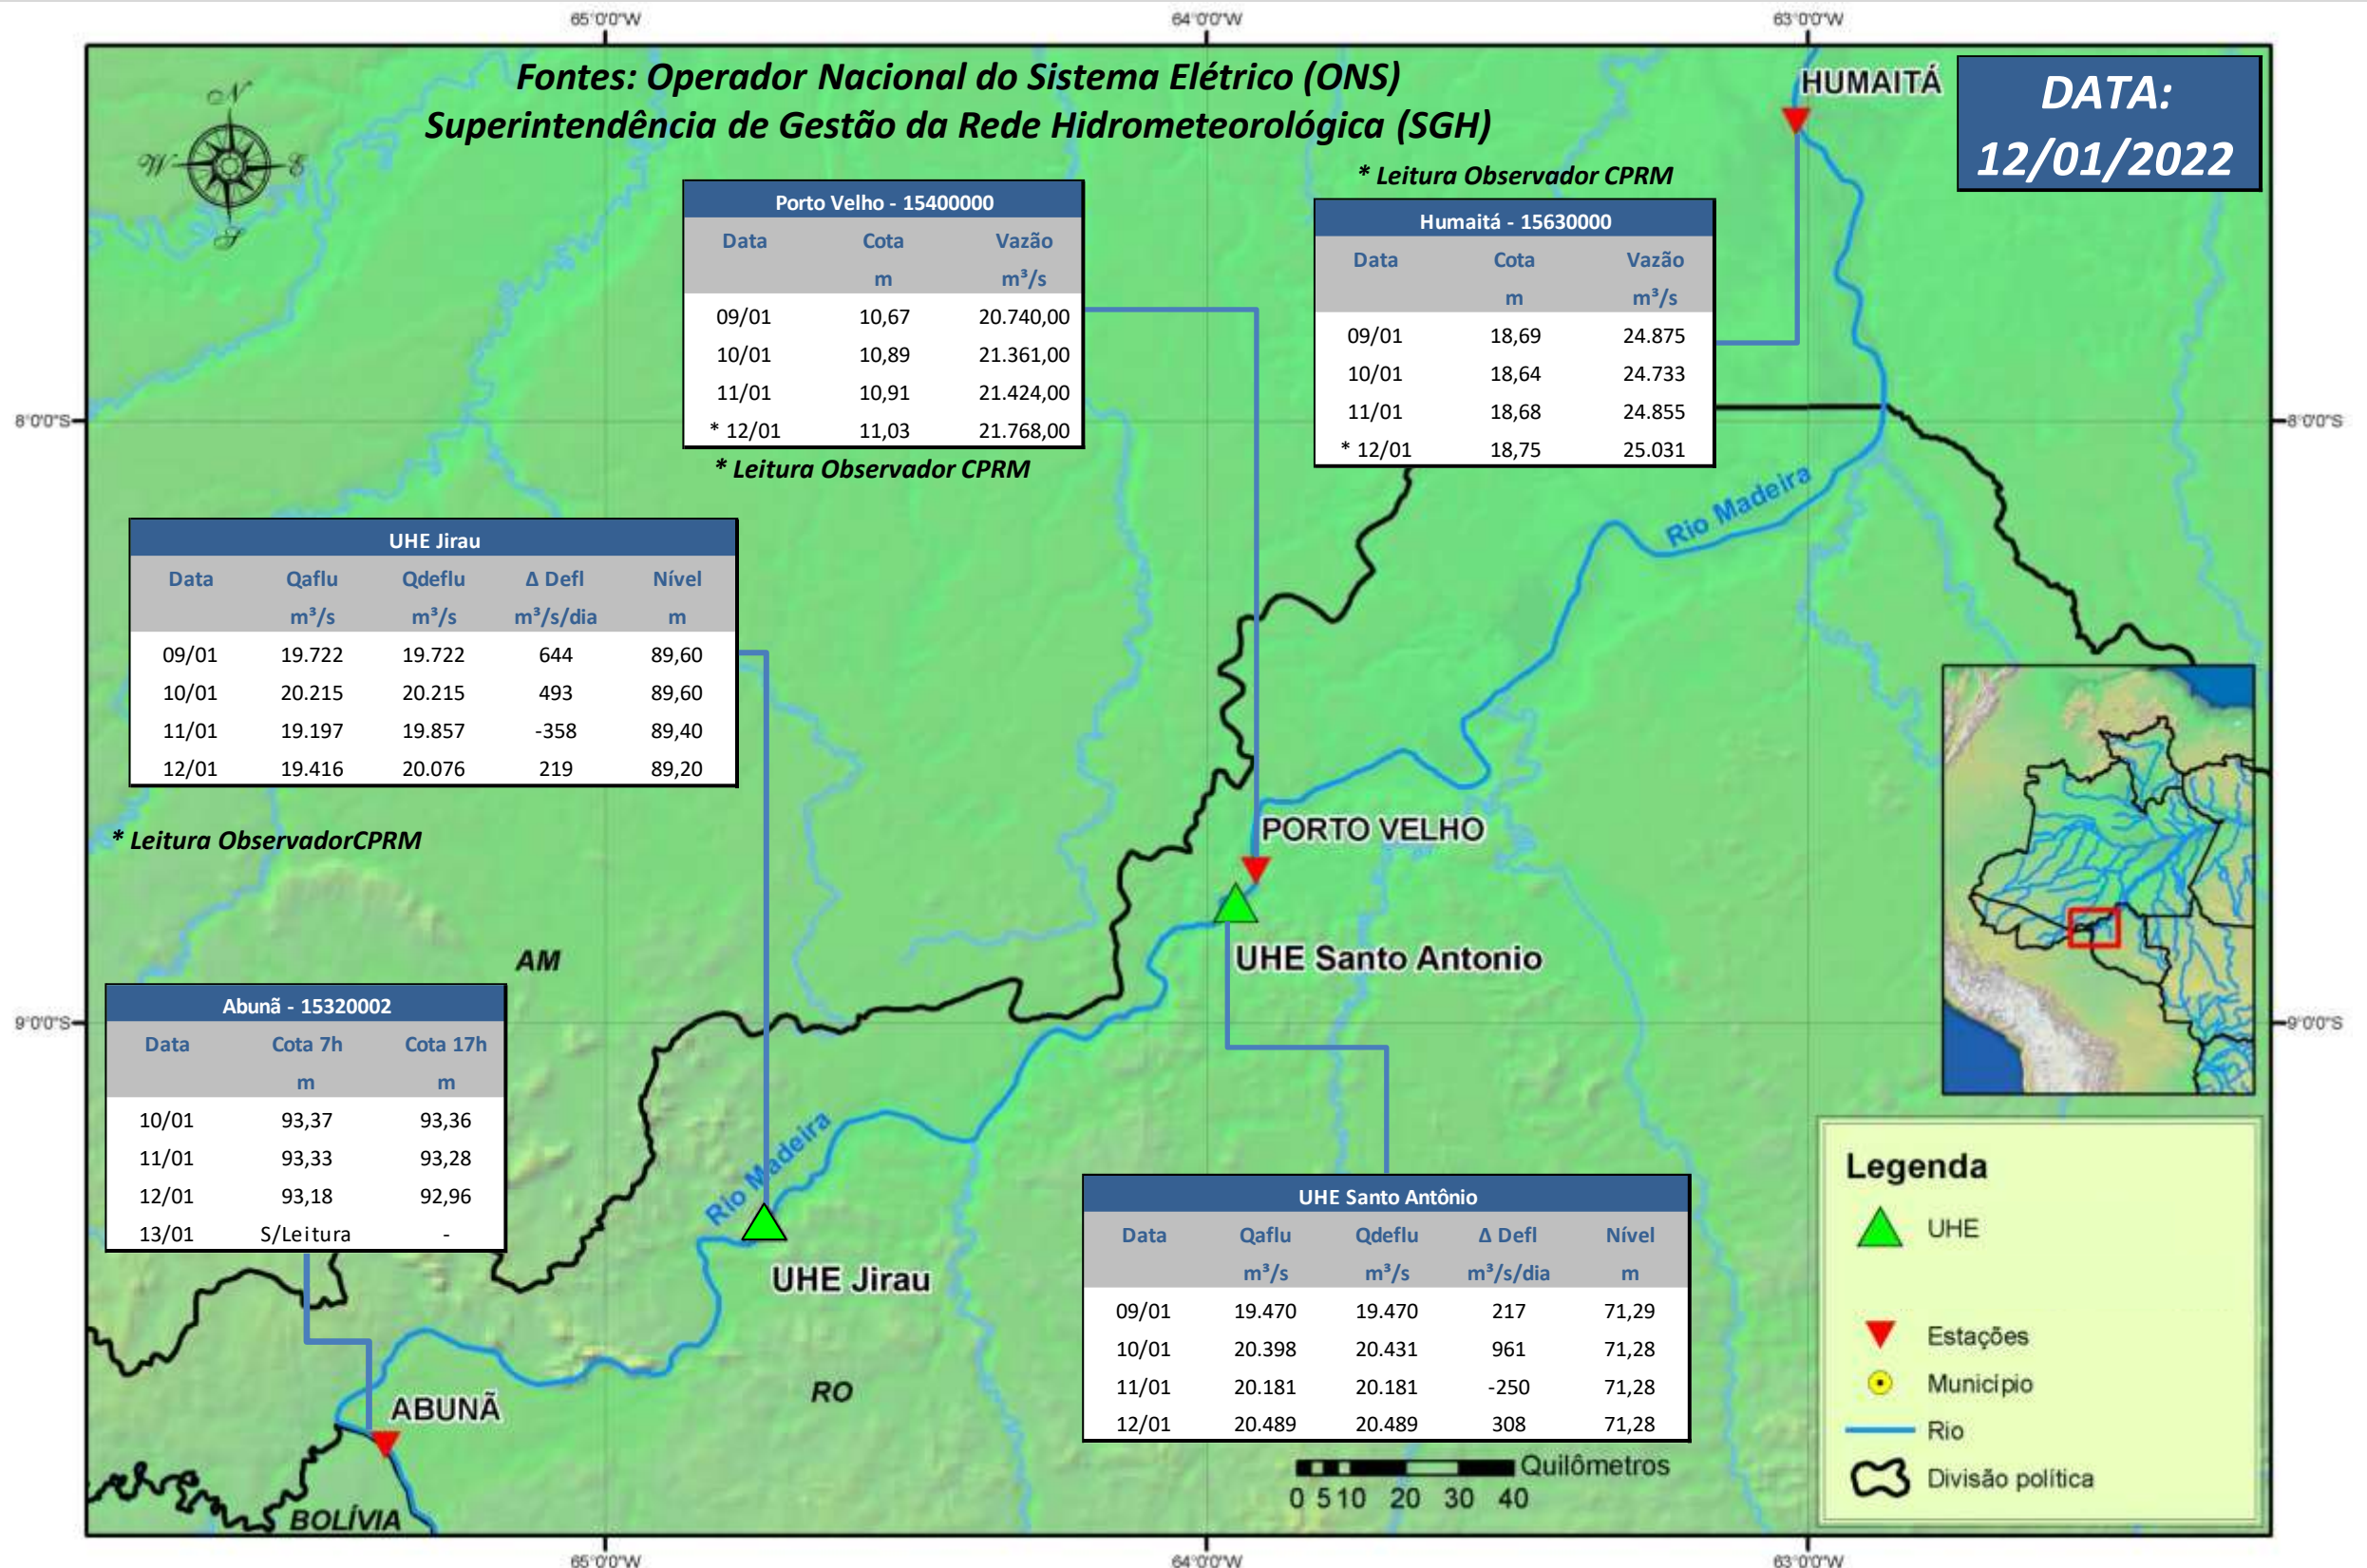

SALA DE SITUAÇÃO

Boletim de acompanhamento da Bacia do Rio Madeira

Para dados mais atualizados das estações fluviométricas acesse: [Telemetria ANA](#)

SALA DE SITUAÇÃO

Boletim de acompanhamento da Bacia do Rio Madeira

UHE Jirau Vazão Natural - 1967-2018 (Permanências diárias)