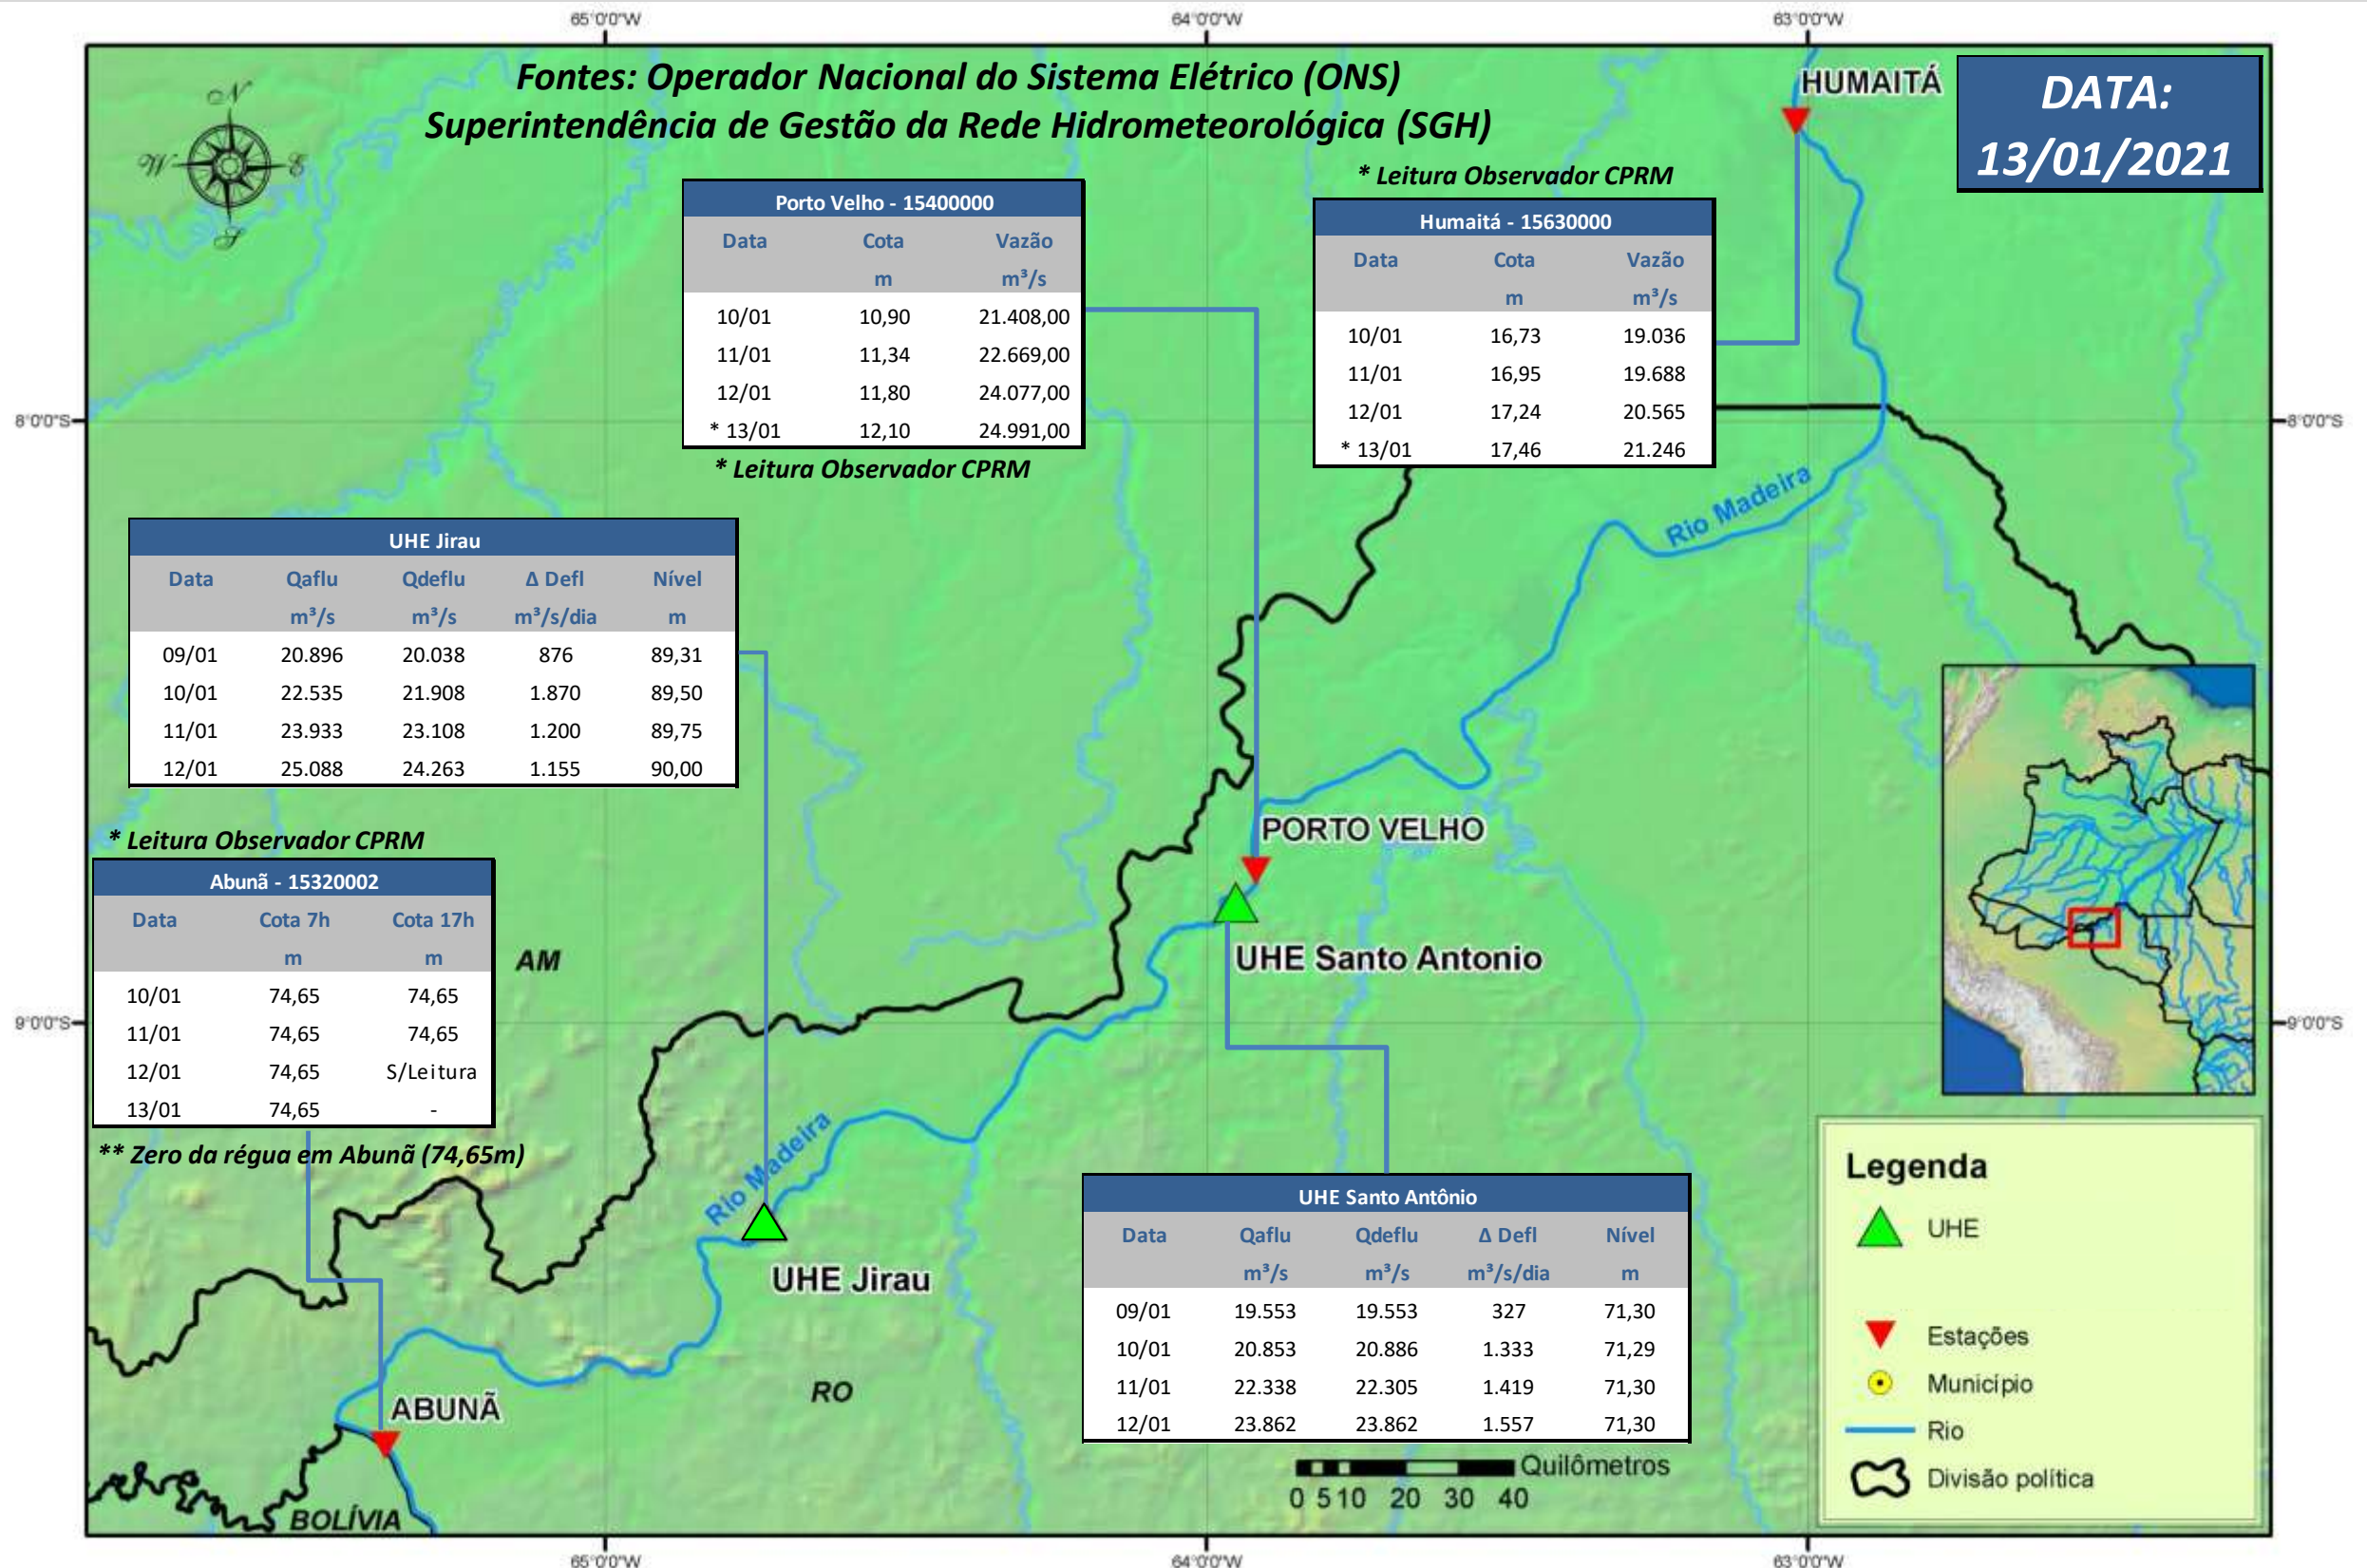

SALA DE SITUAÇÃO

Boletim de acompanhamento da Bacia do Rio Madeira

Para dados mais atualizados das estações fluviométricas acesse: [Telemetria ANA](#)

SALA DE SITUAÇÃO

Boletim de acompanhamento da Bacia do Rio Madeira

UHE Jirau Vazão Natural - 1967-2018 (Permanências diárias)