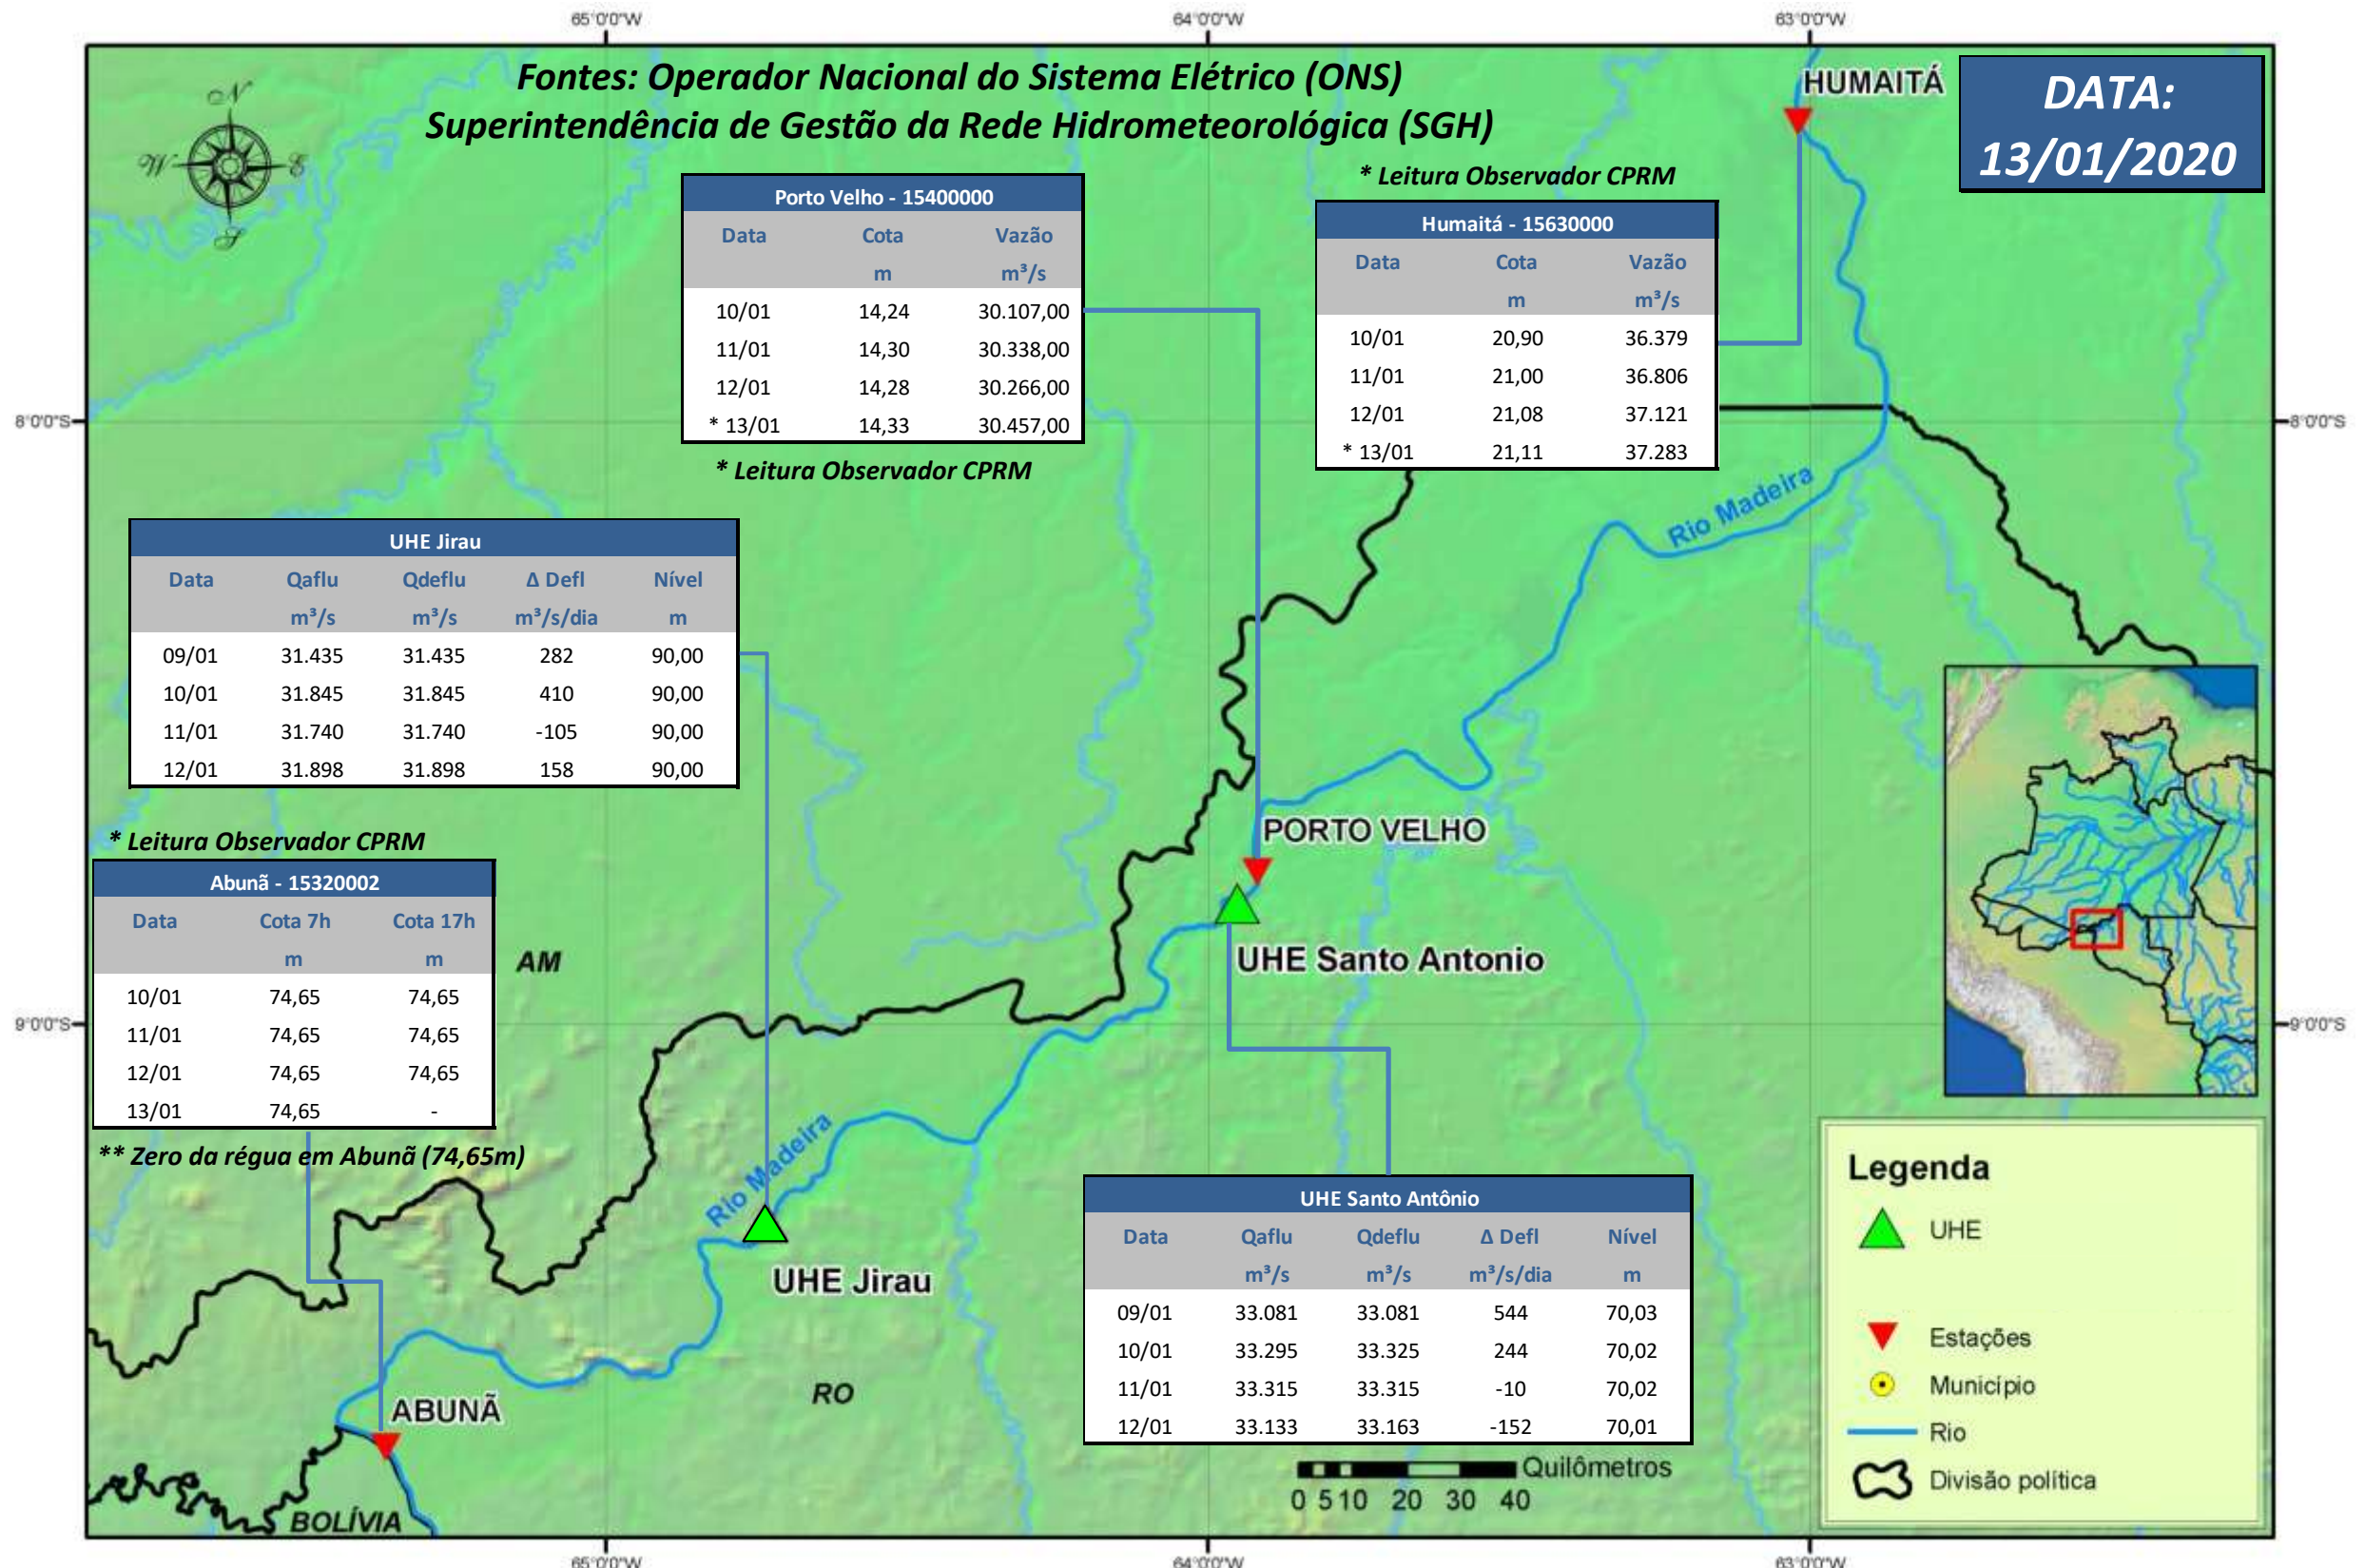

SALA DE SITUAÇÃO

Boletim de acompanhamento da Bacia do Rio Madeira

Para dados mais atualizados das estações fluviométricas acesse: [Telemetria ANA](#)

SALA DE SITUAÇÃO

Boletim de acompanhamento da Bacia do Rio Madeira

UHE Jirau Vazão Natural - 1967-2018 (Permanências diárias)