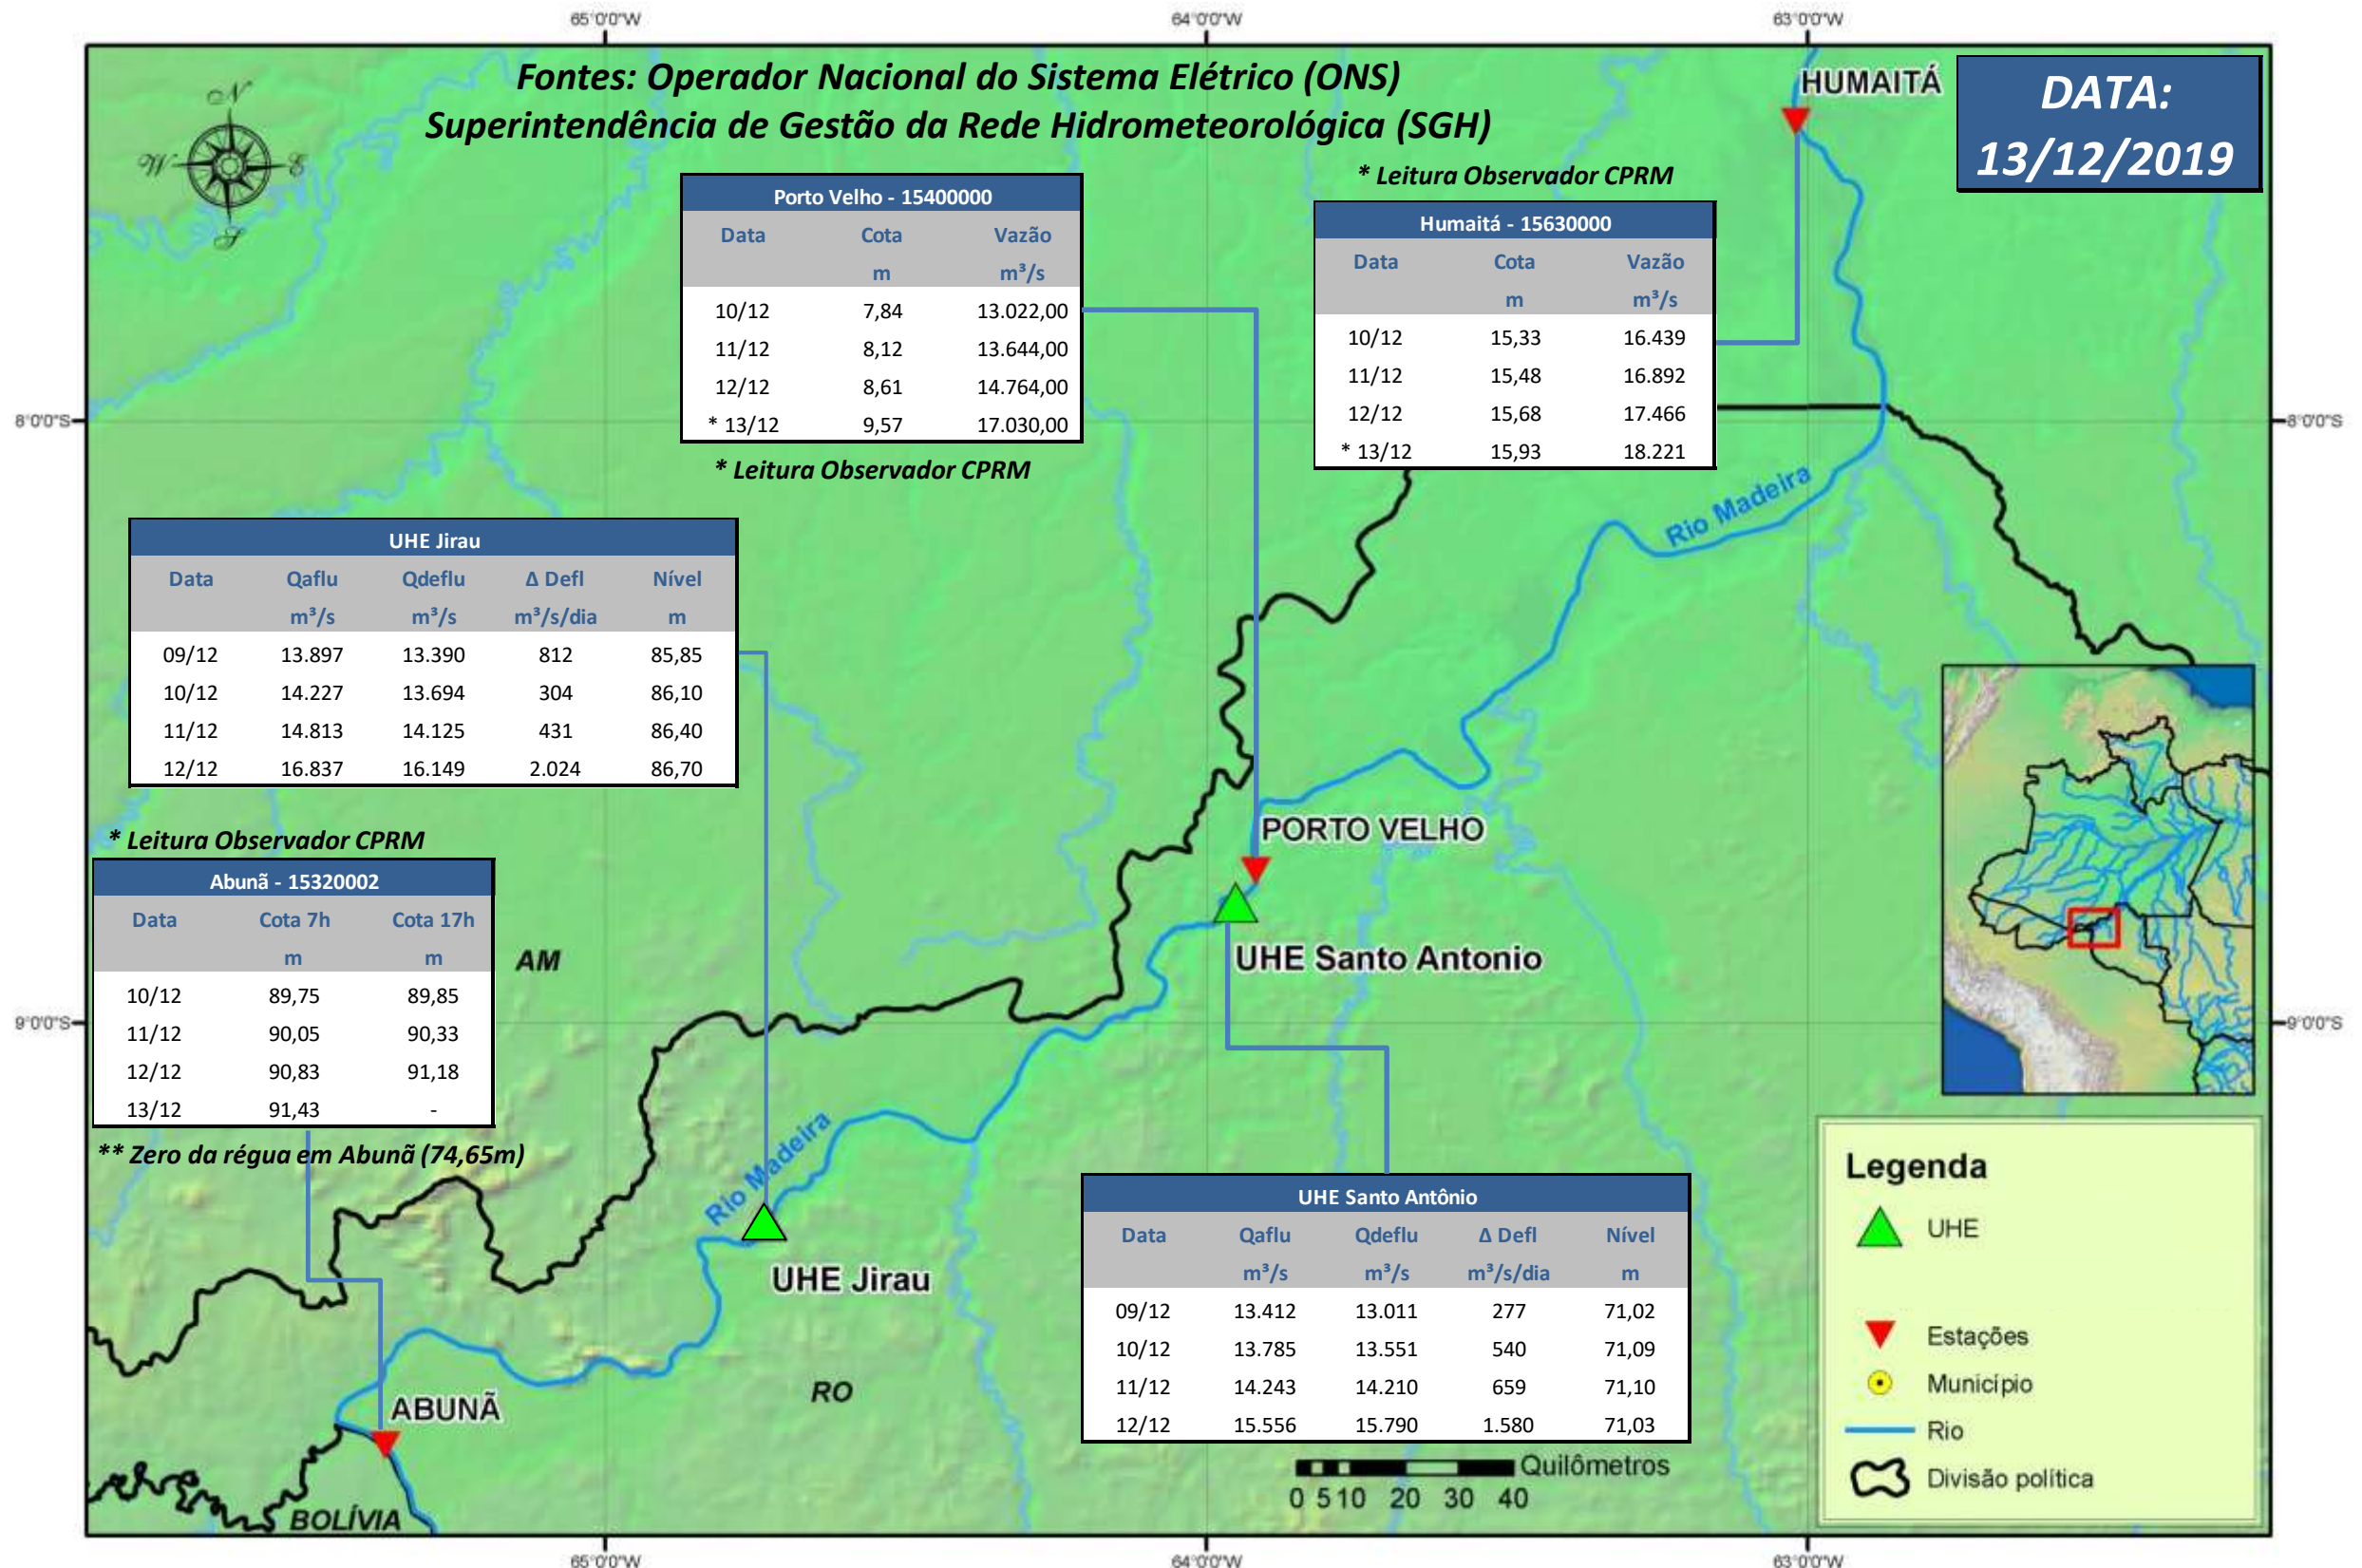

SALA DE SITUAÇÃO

Boletim de acompanhamento da Bacia do Rio Madeira

Para dados mais atualizados das estações fluviométricas acesse: [Telemetria ANA](#)

SALA DE SITUAÇÃO

Boletim de acompanhamento da Bacia do Rio Madeira

UHE Jirau Vazão Natural - 1967-2018 (Permanências diárias)