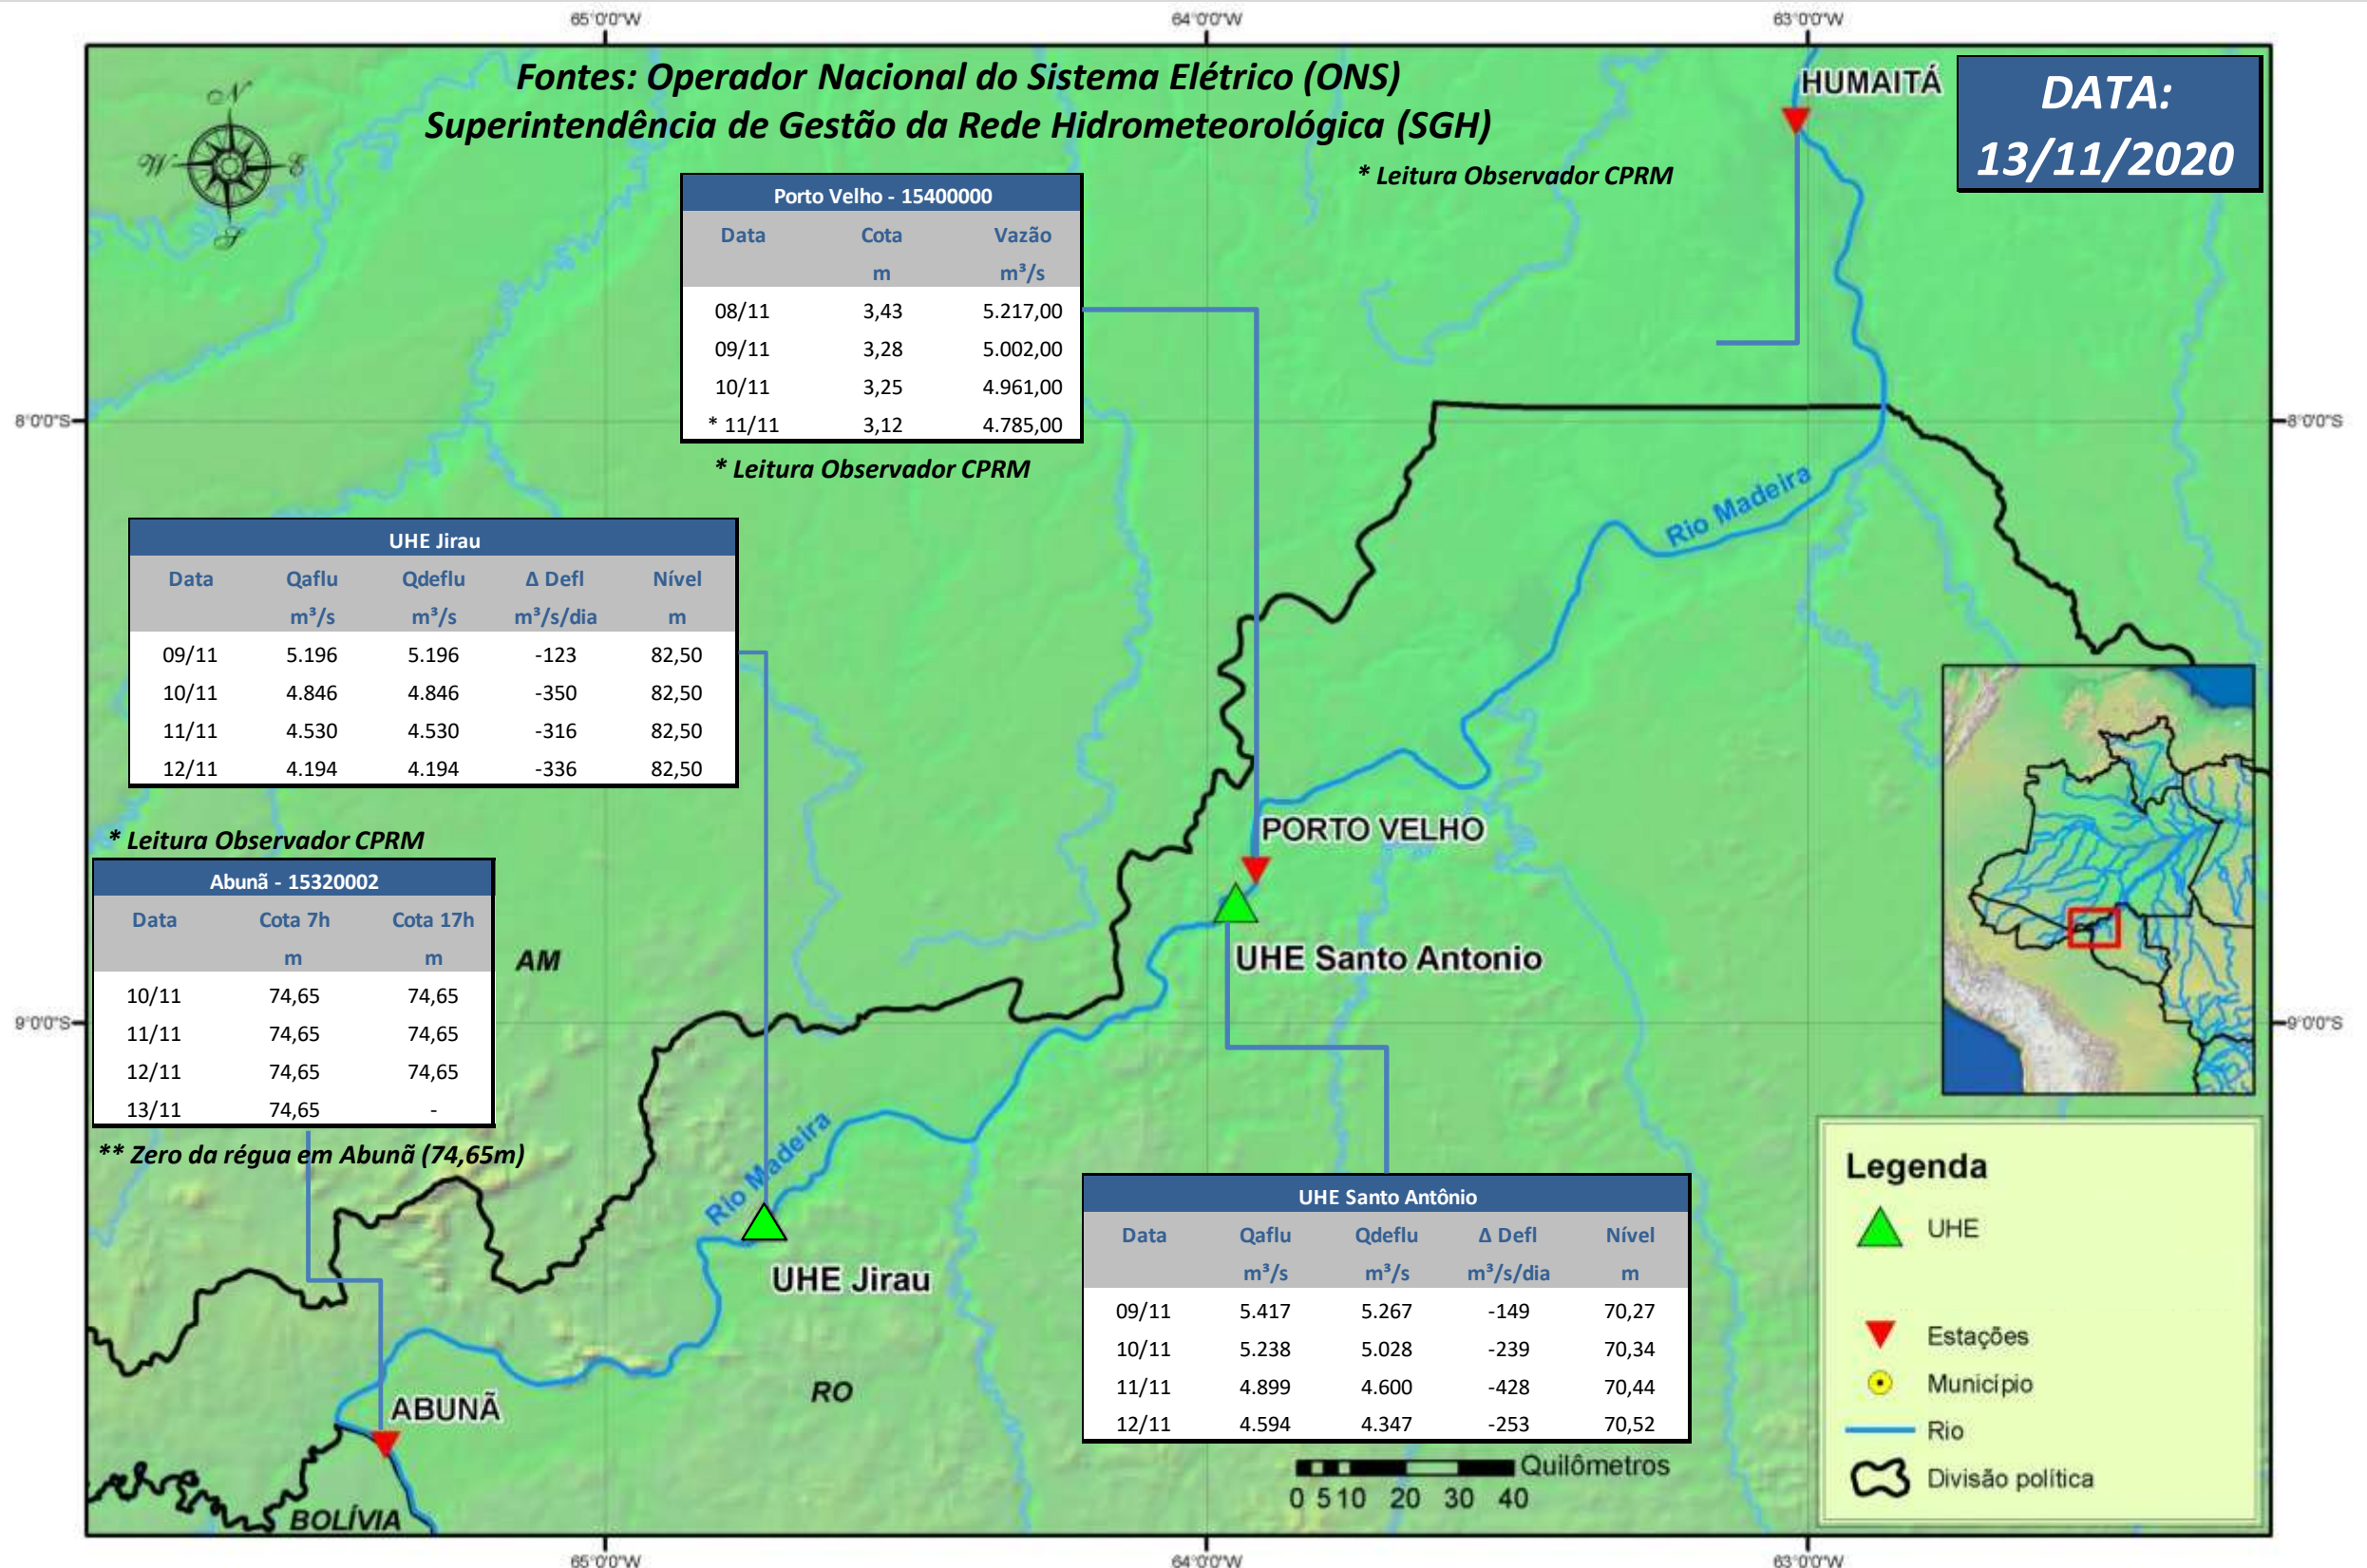

# SALA DE SITUAÇÃO

## Boletim de acompanhamento da Bacia do Rio Madeira

Para dados mais atualizados das estações fluviométricas acesse: [Telemetria ANA](#)

# SALA DE SITUAÇÃO

Boletim de acompanhamento da Bacia do Rio Madeira

## UHE Jirau Vazão Natural - 1967-2018 (Permanências diárias)