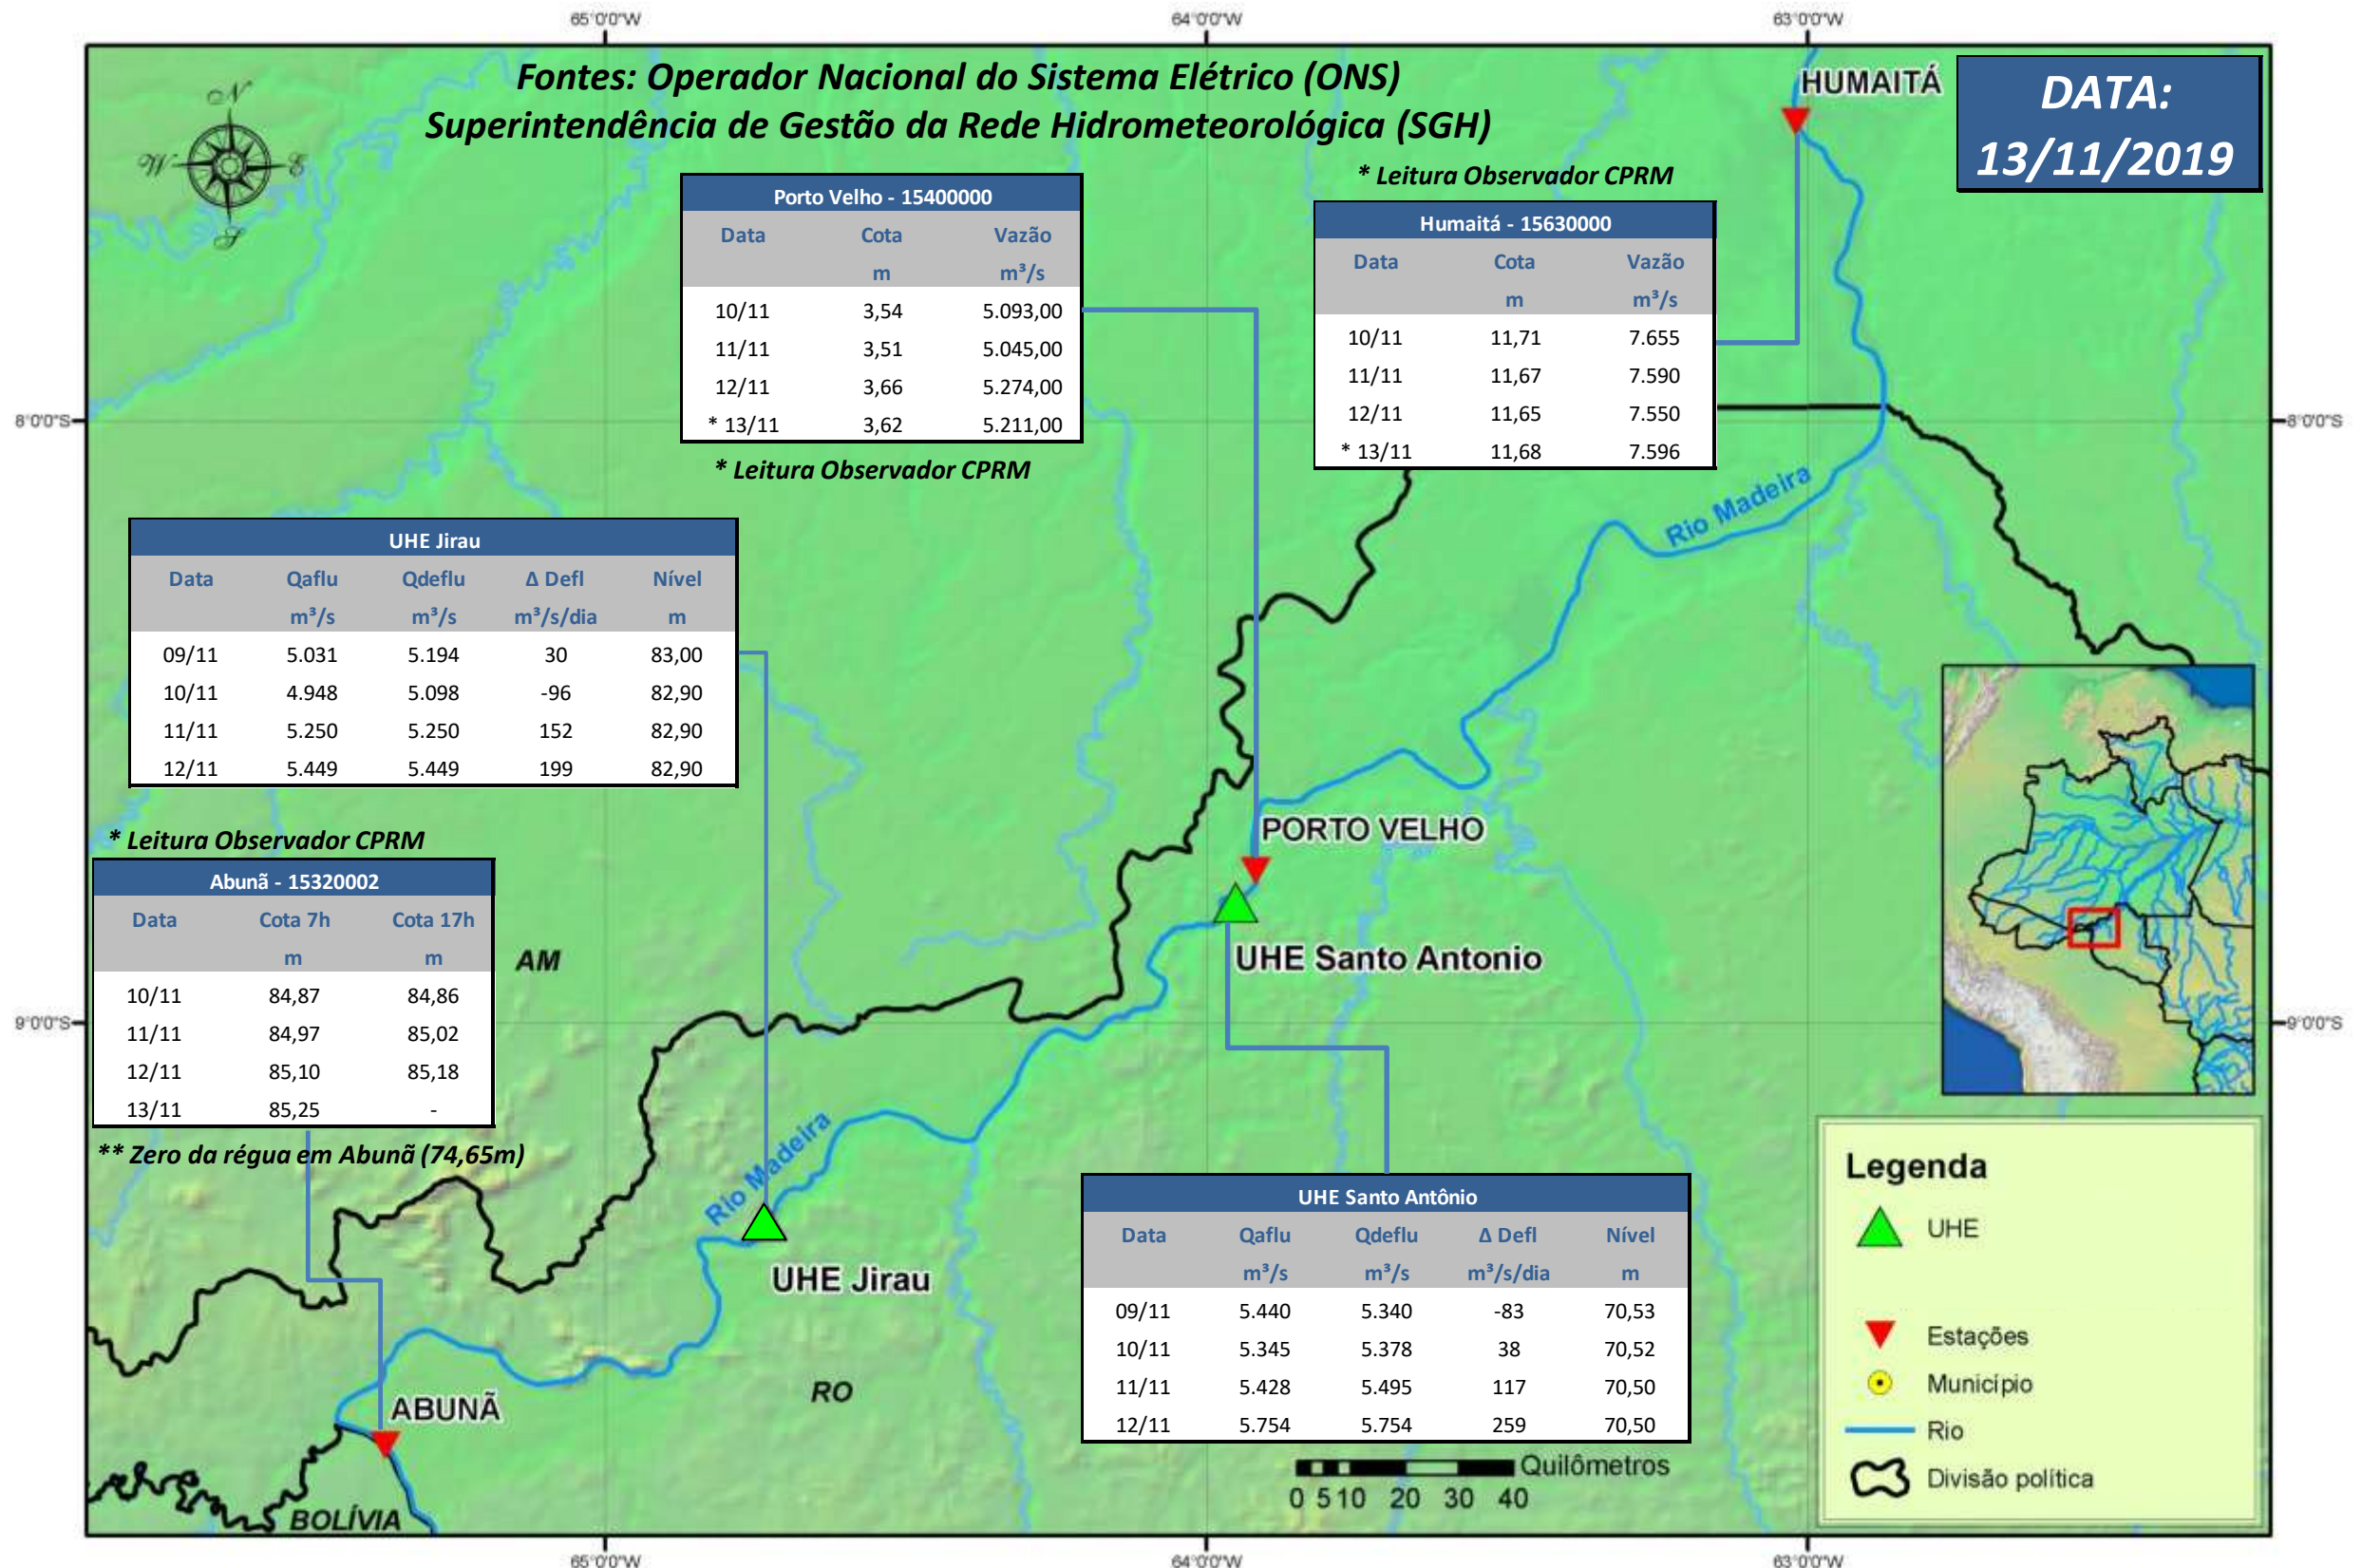

# SALA DE SITUAÇÃO

## Boletim de acompanhamento da Bacia do Rio Madeira

Para dados mais atualizados das estações fluviométricas acesse: [Telemetria ANA](#)

# SALA DE SITUAÇÃO

Boletim de acompanhamento da Bacia do Rio Madeira

## UHE Jirau Vazão Natural - 1967-2018 (Permanências diárias)