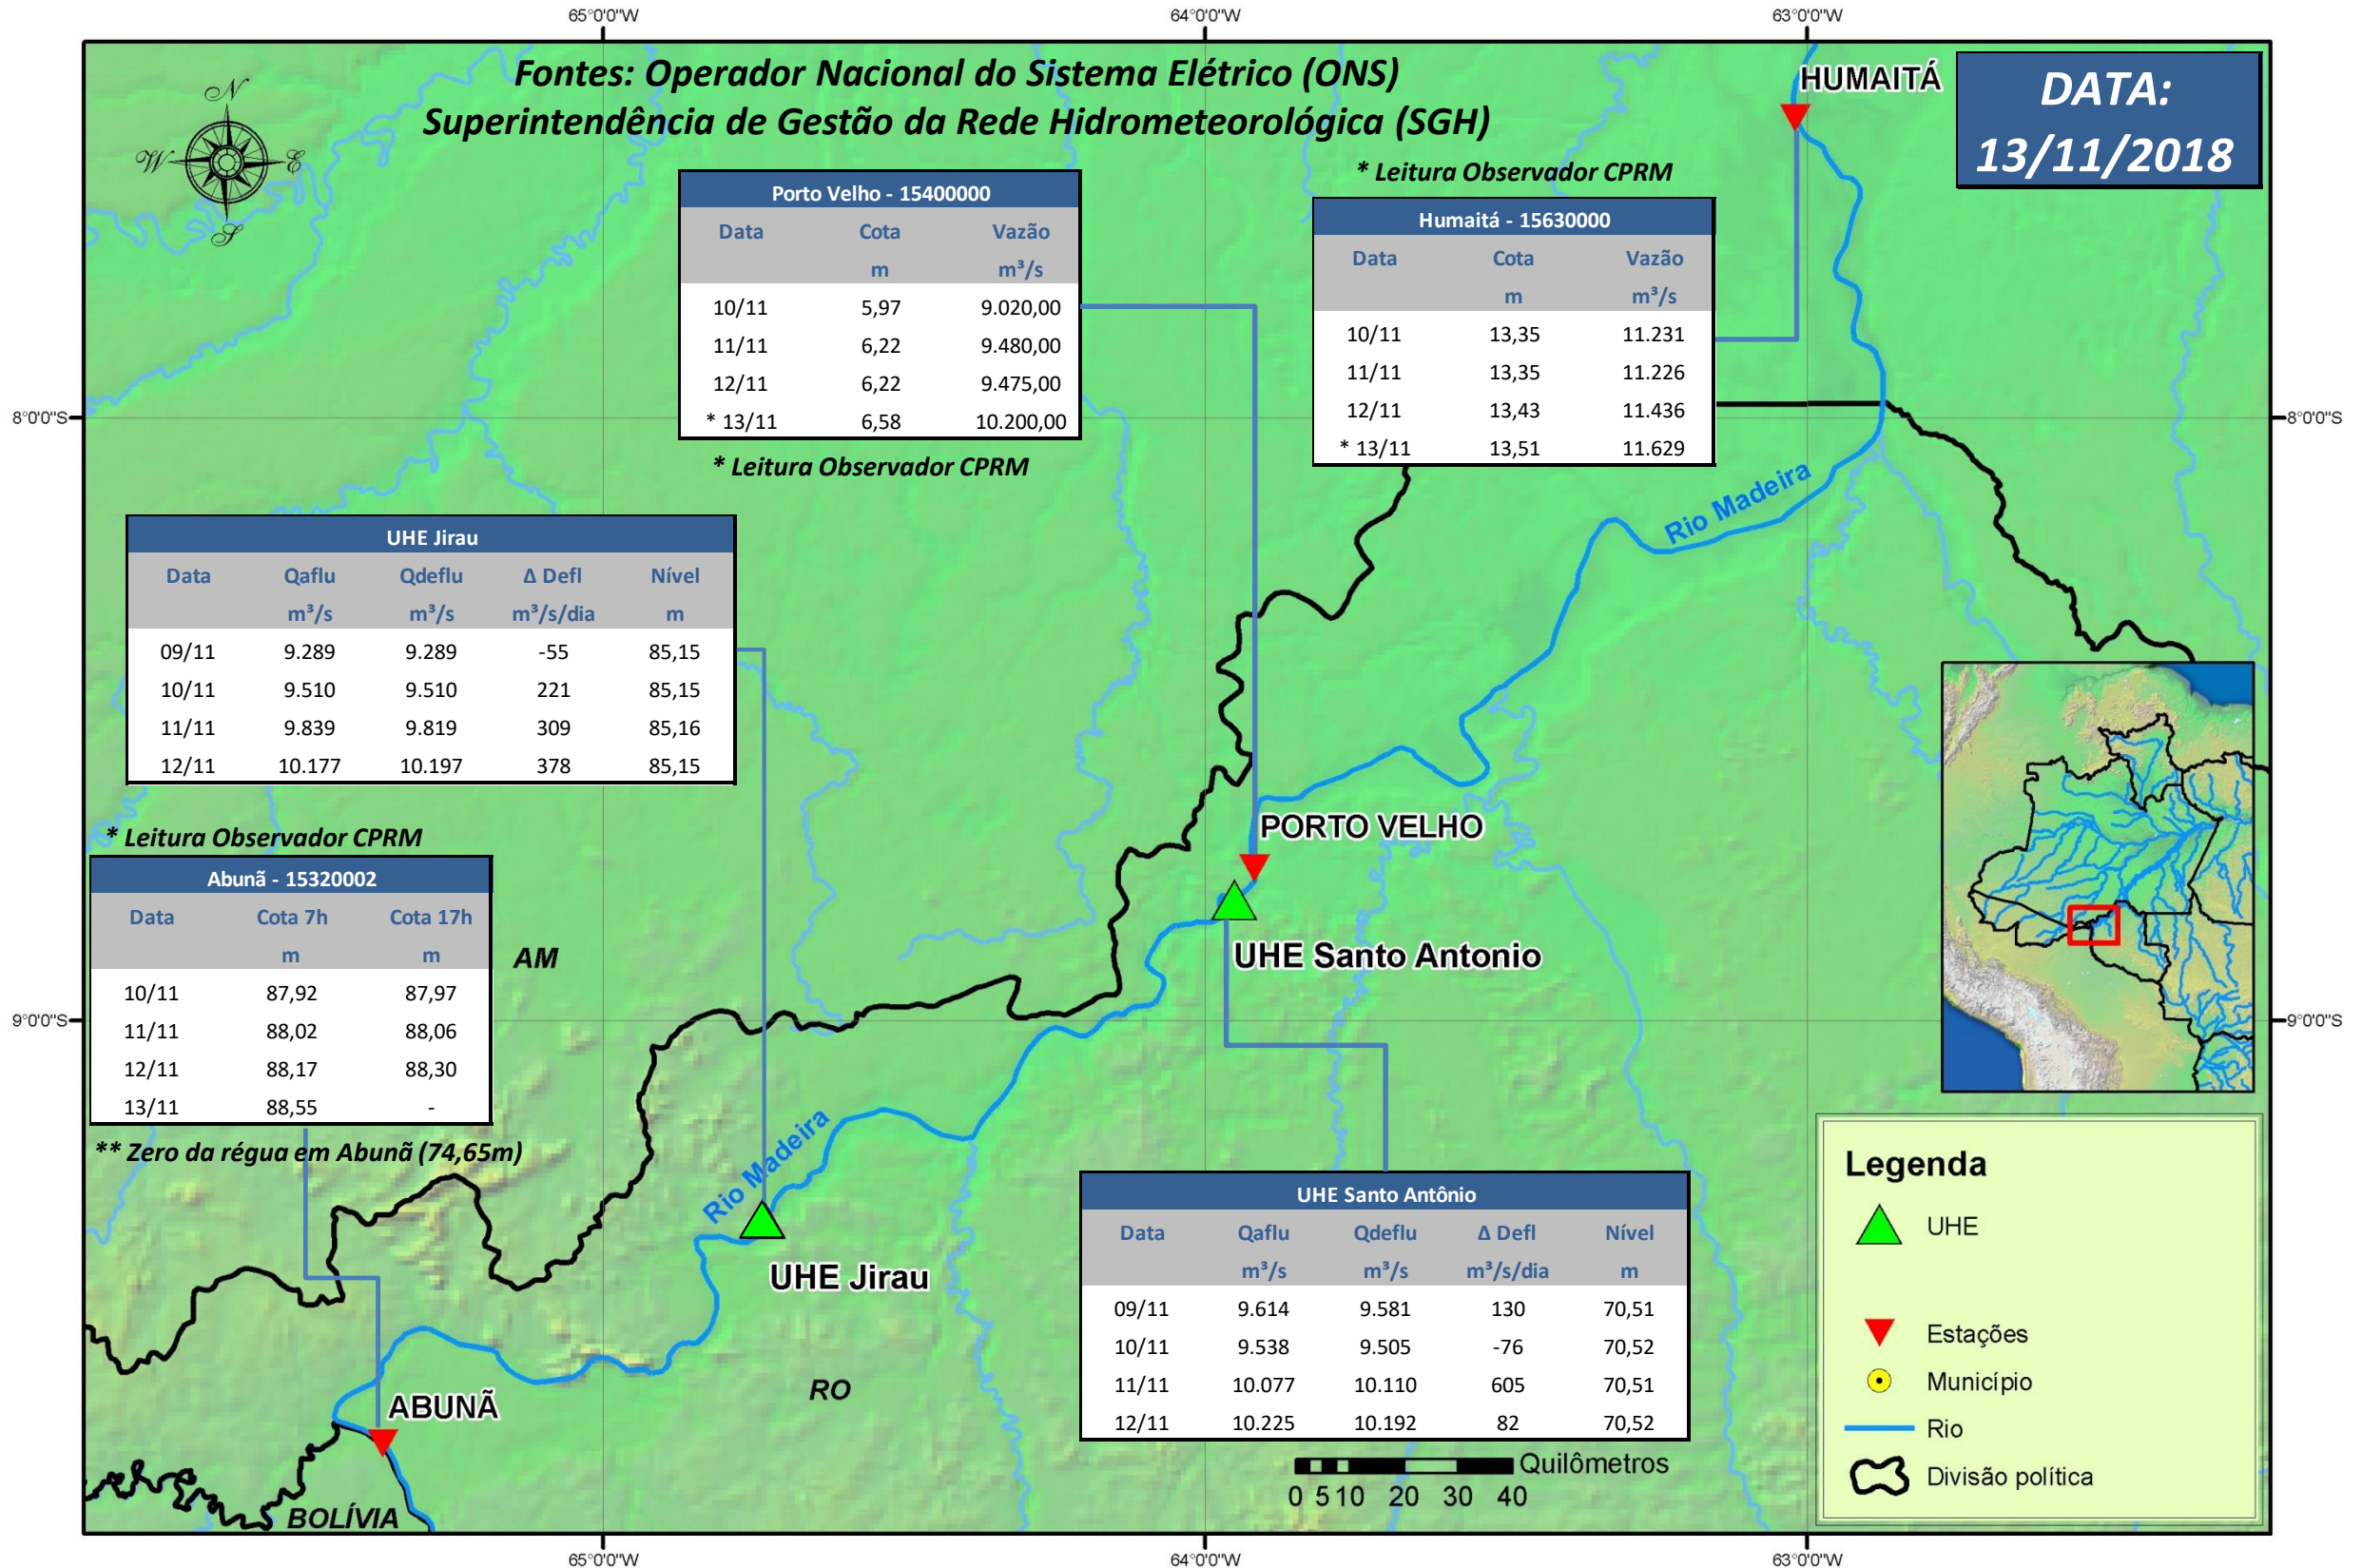

# SALA DE SITUAÇÃO

## Boletim de acompanhamento da Bacia do Rio Madeira

Para dados mais atualizados das estações fluviométricas acesse: [Telemetria ANA](#)

# SALA DE SITUAÇÃO

Boletim de acompanhamento da Bacia do Rio Madeira

## UHE Jirau Vazão Natural - 1967-2016 (Permanências diárias)