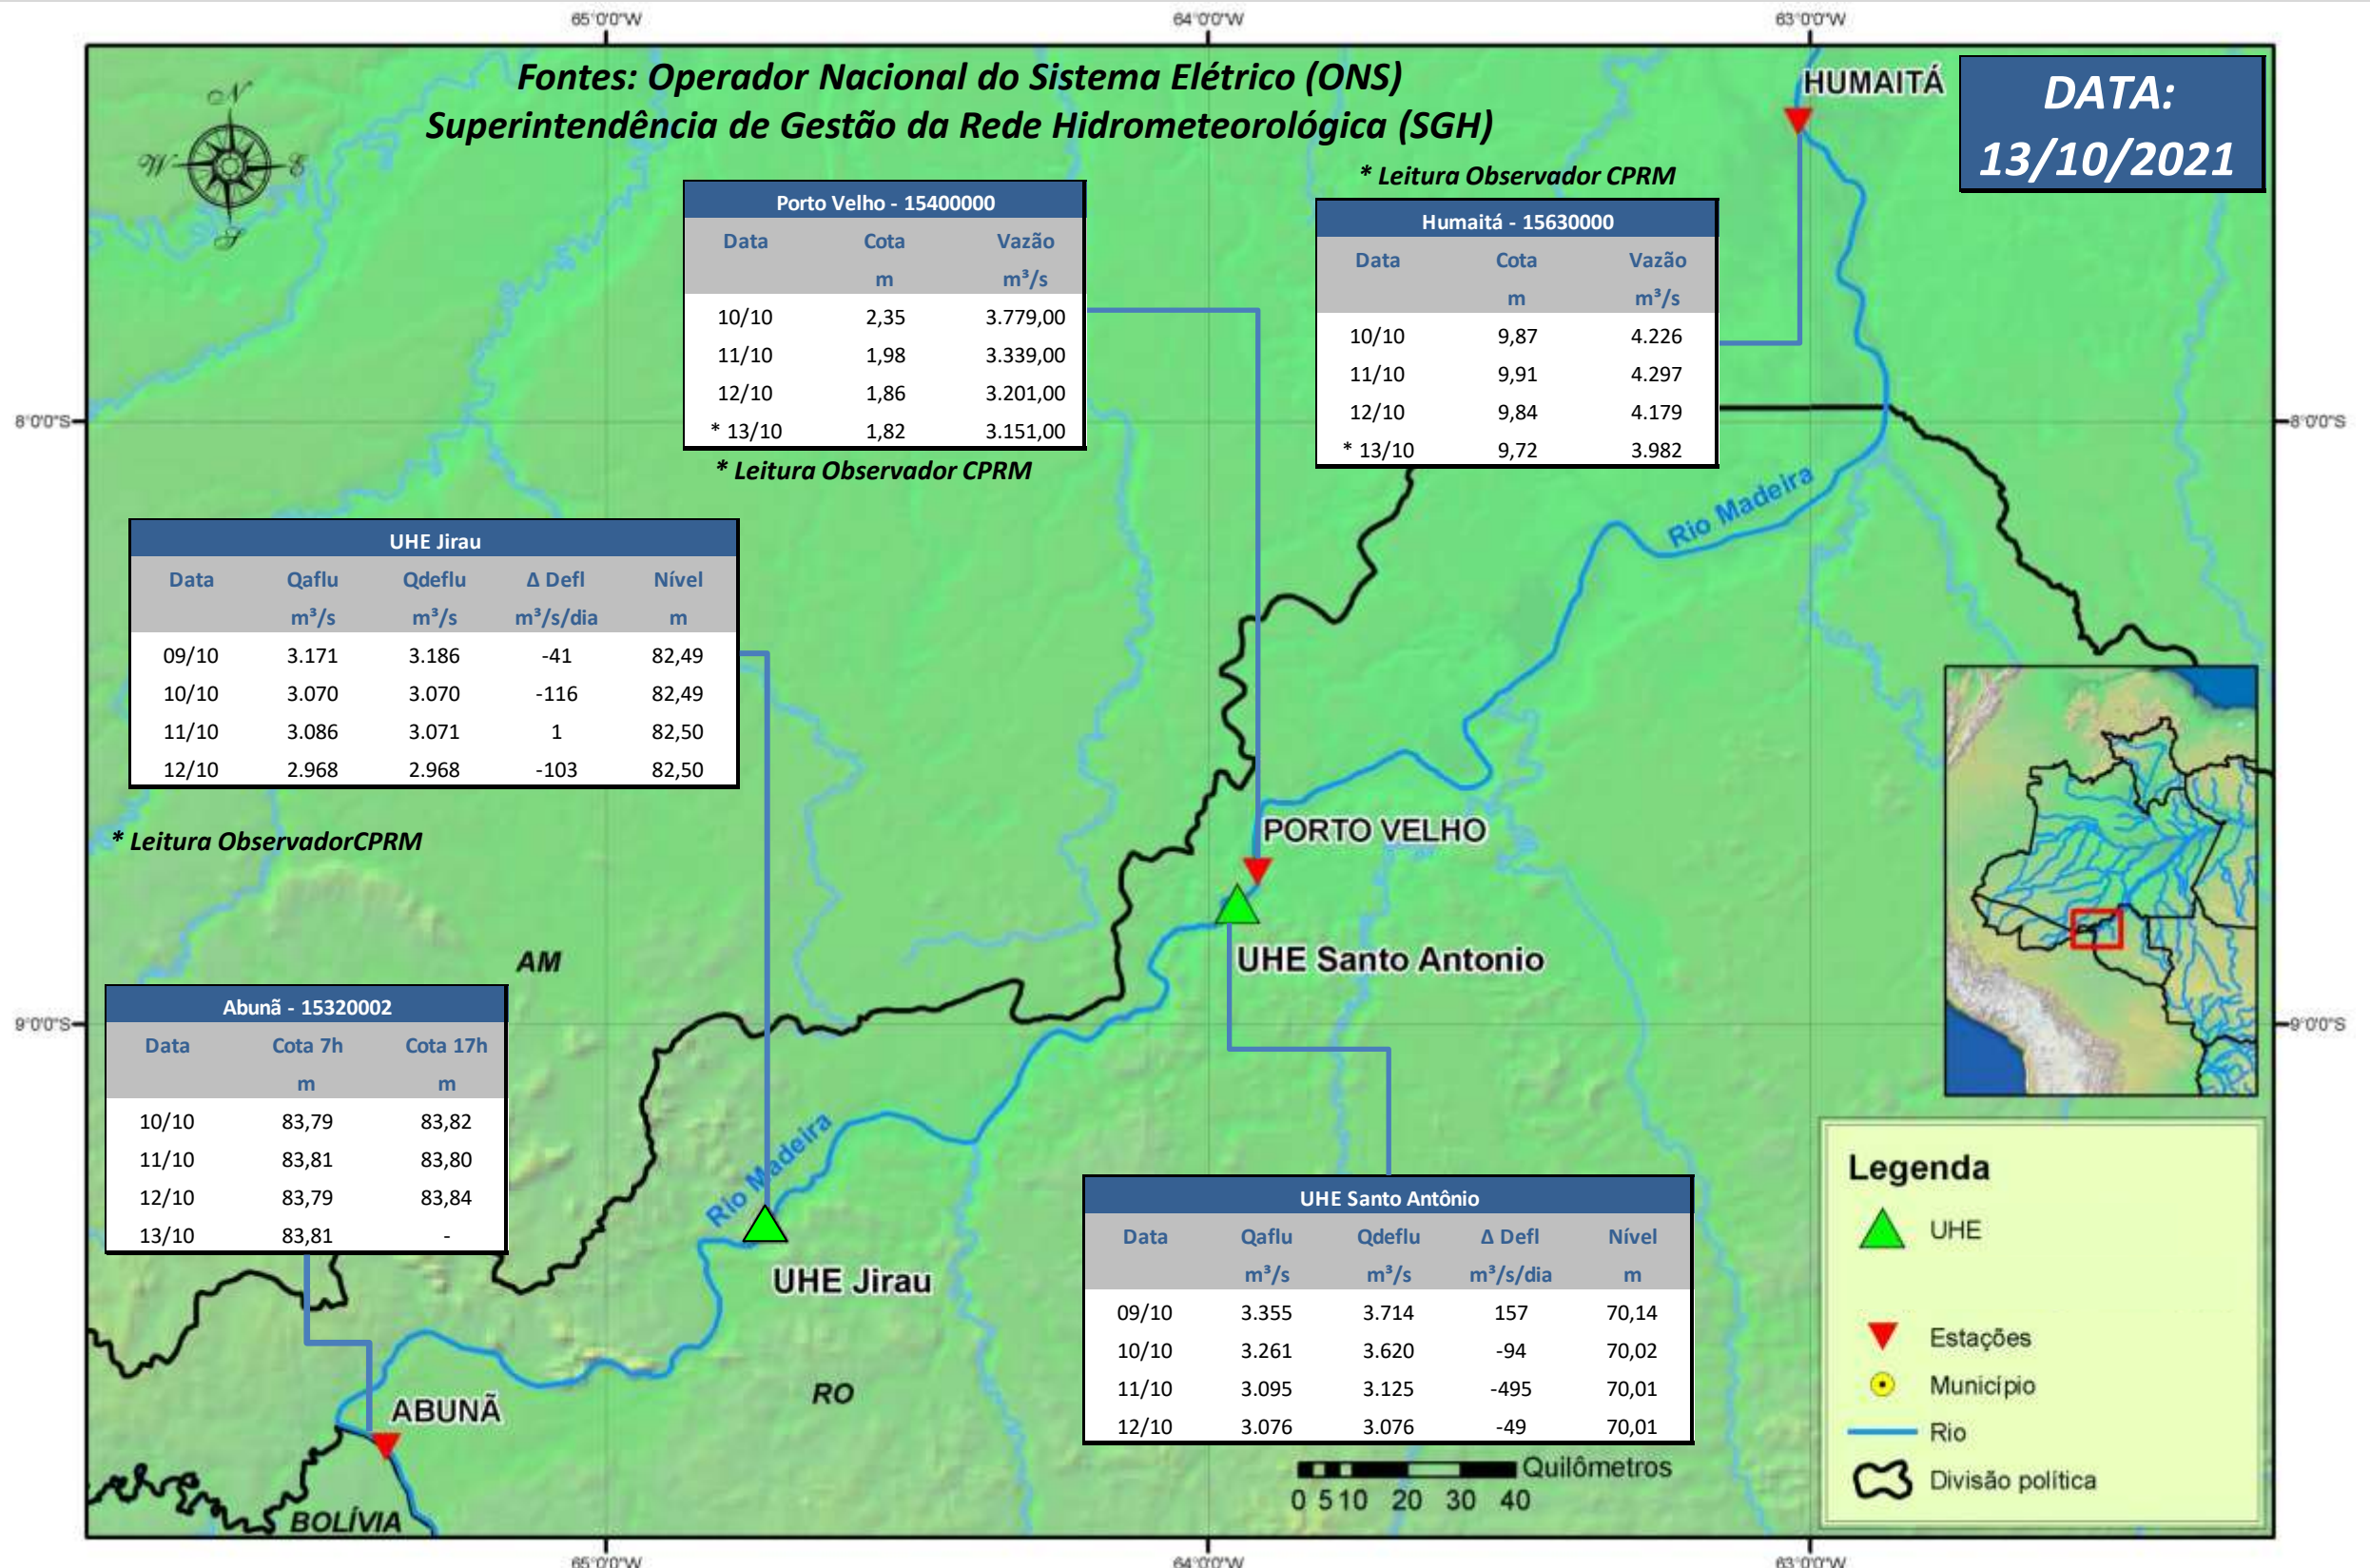

SALA DE SITUAÇÃO

Boletim de acompanhamento da Bacia do Rio Madeira

Para dados mais atualizados das estações fluviométricas acesse: [Telemetria ANA](#)

SALA DE SITUAÇÃO

Boletim de acompanhamento da Bacia do Rio Madeira

UHE Jirau Vazão Natural - 1967-2018 (Permanências diárias)