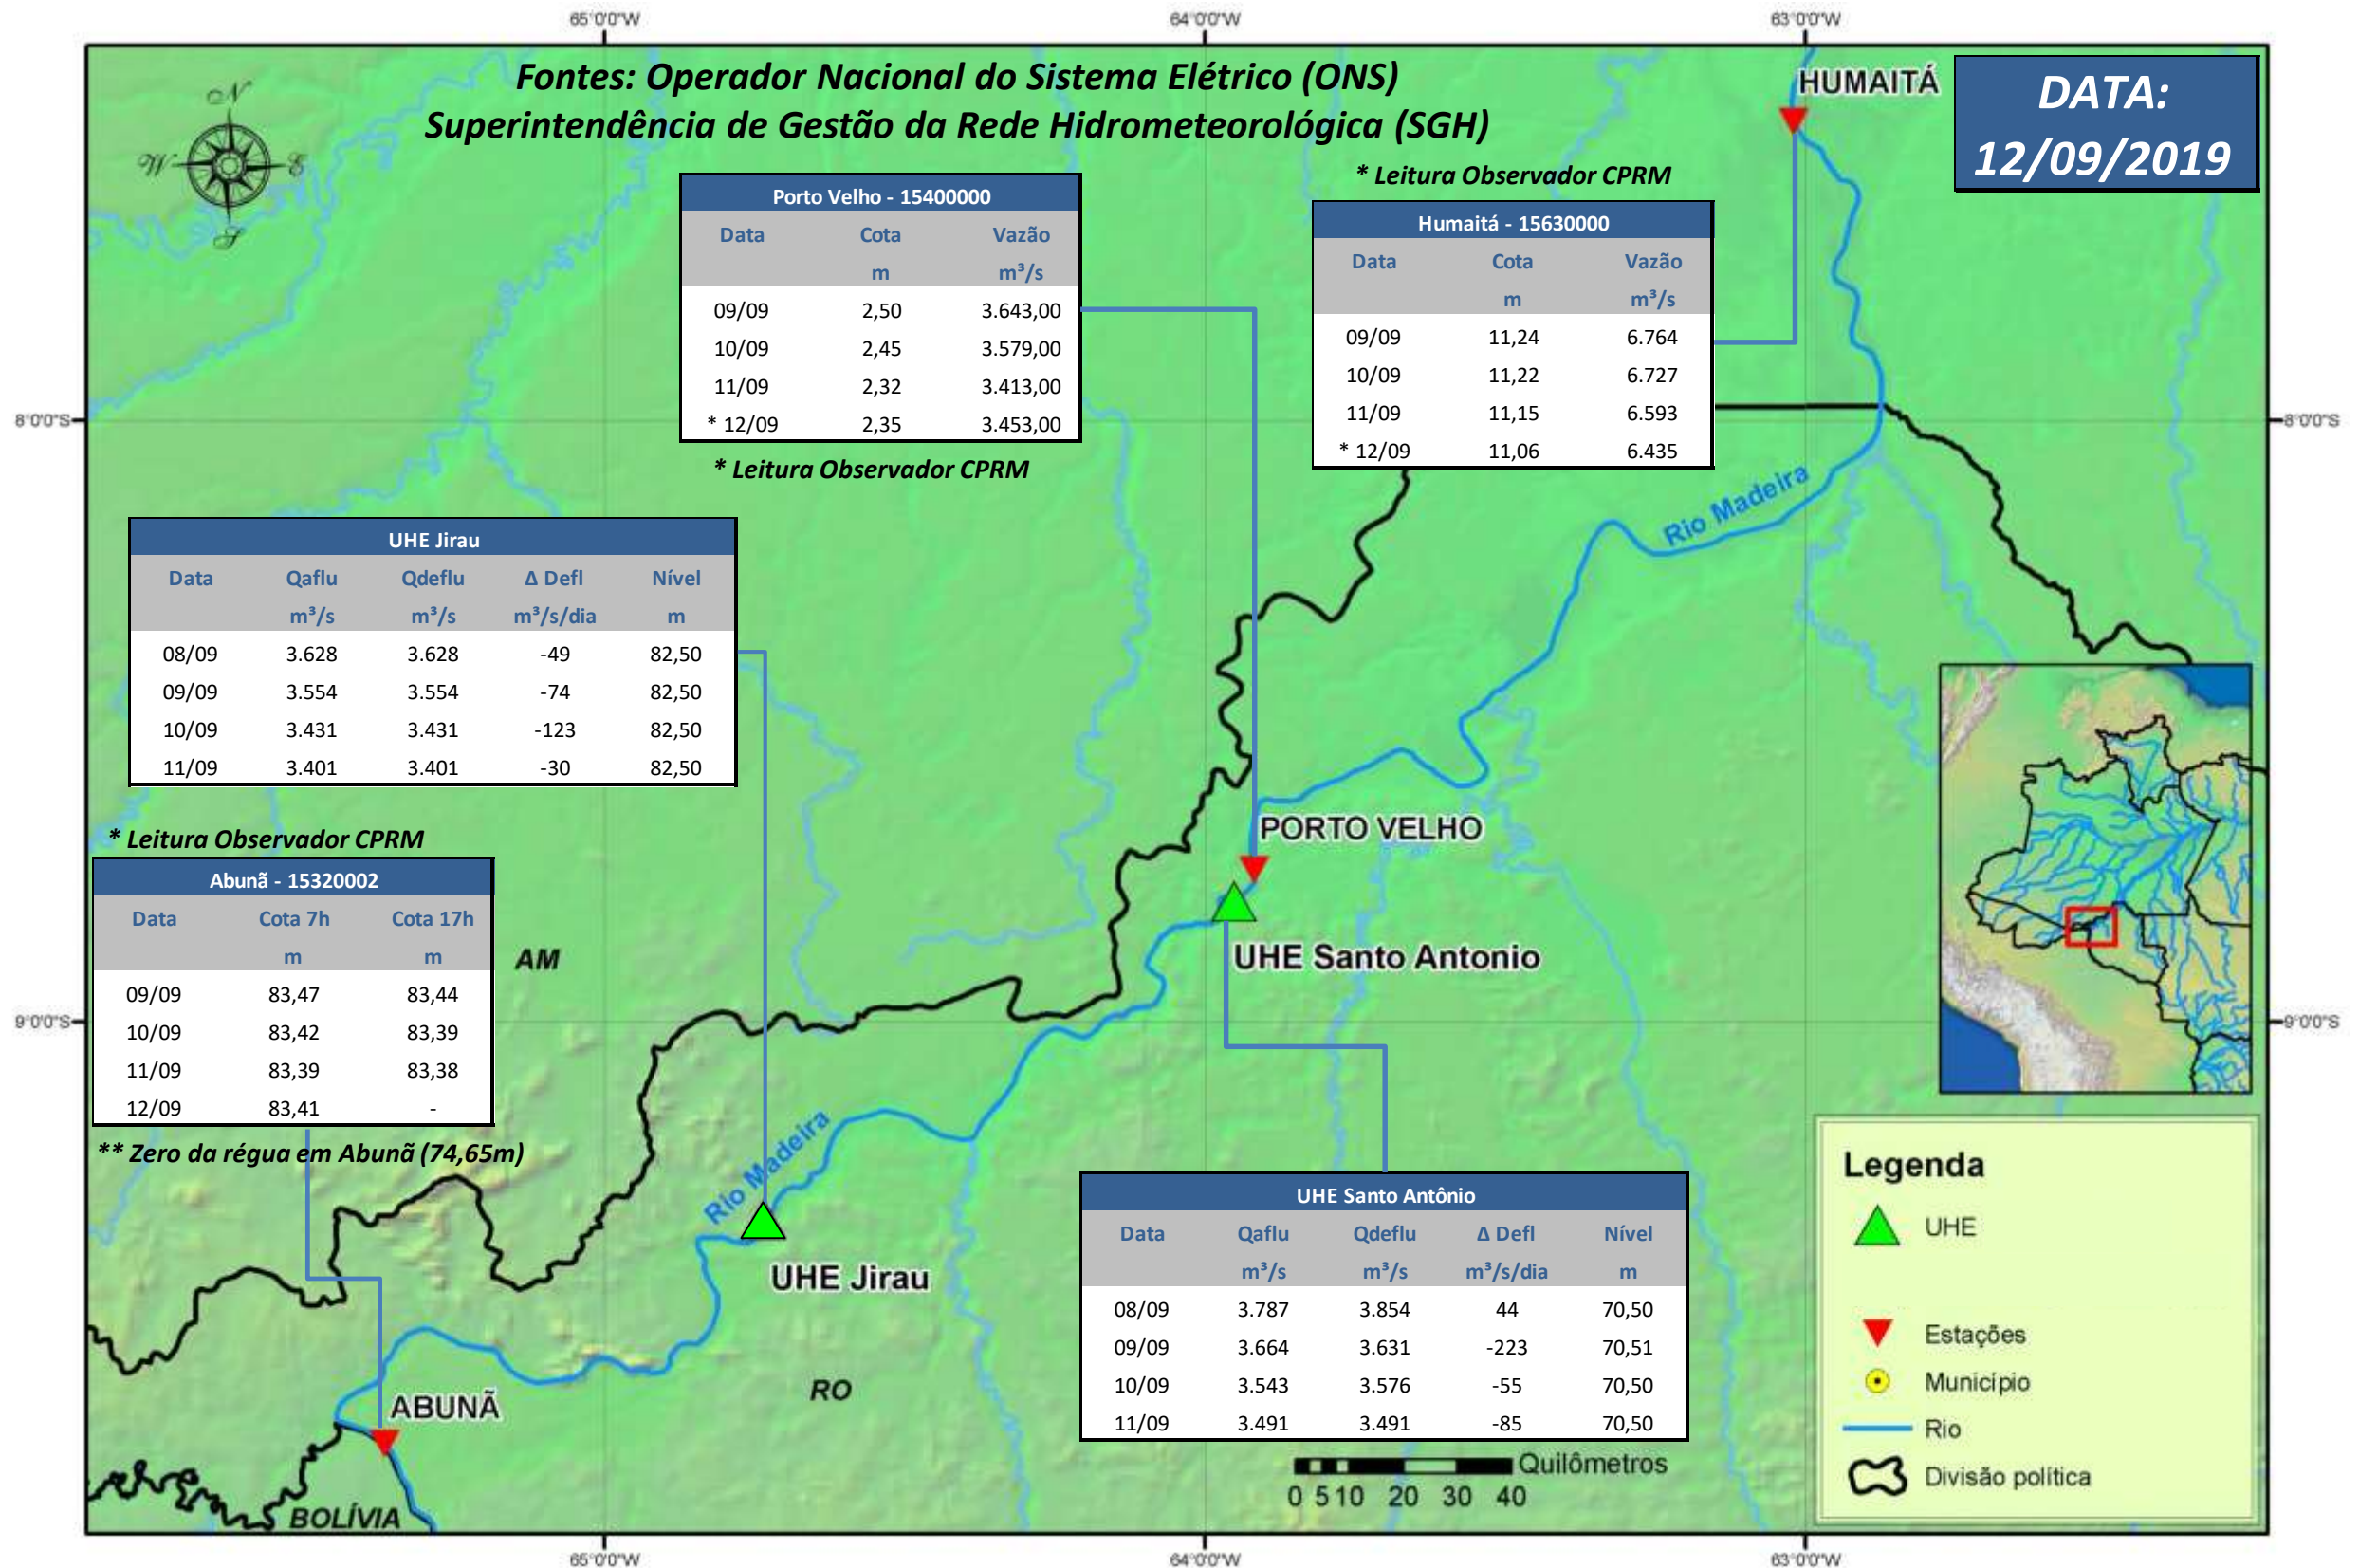

# SALA DE SITUAÇÃO

## Boletim de acompanhamento da Bacia do Rio Madeira

Para dados mais atualizados das estações fluviométricas acesse: [Telemetria ANA](#)

# SALA DE SITUAÇÃO

Boletim de acompanhamento da Bacia do Rio Madeira

## UHE Jirau Vazão Natural - 1967-2018 (Permanências diárias)