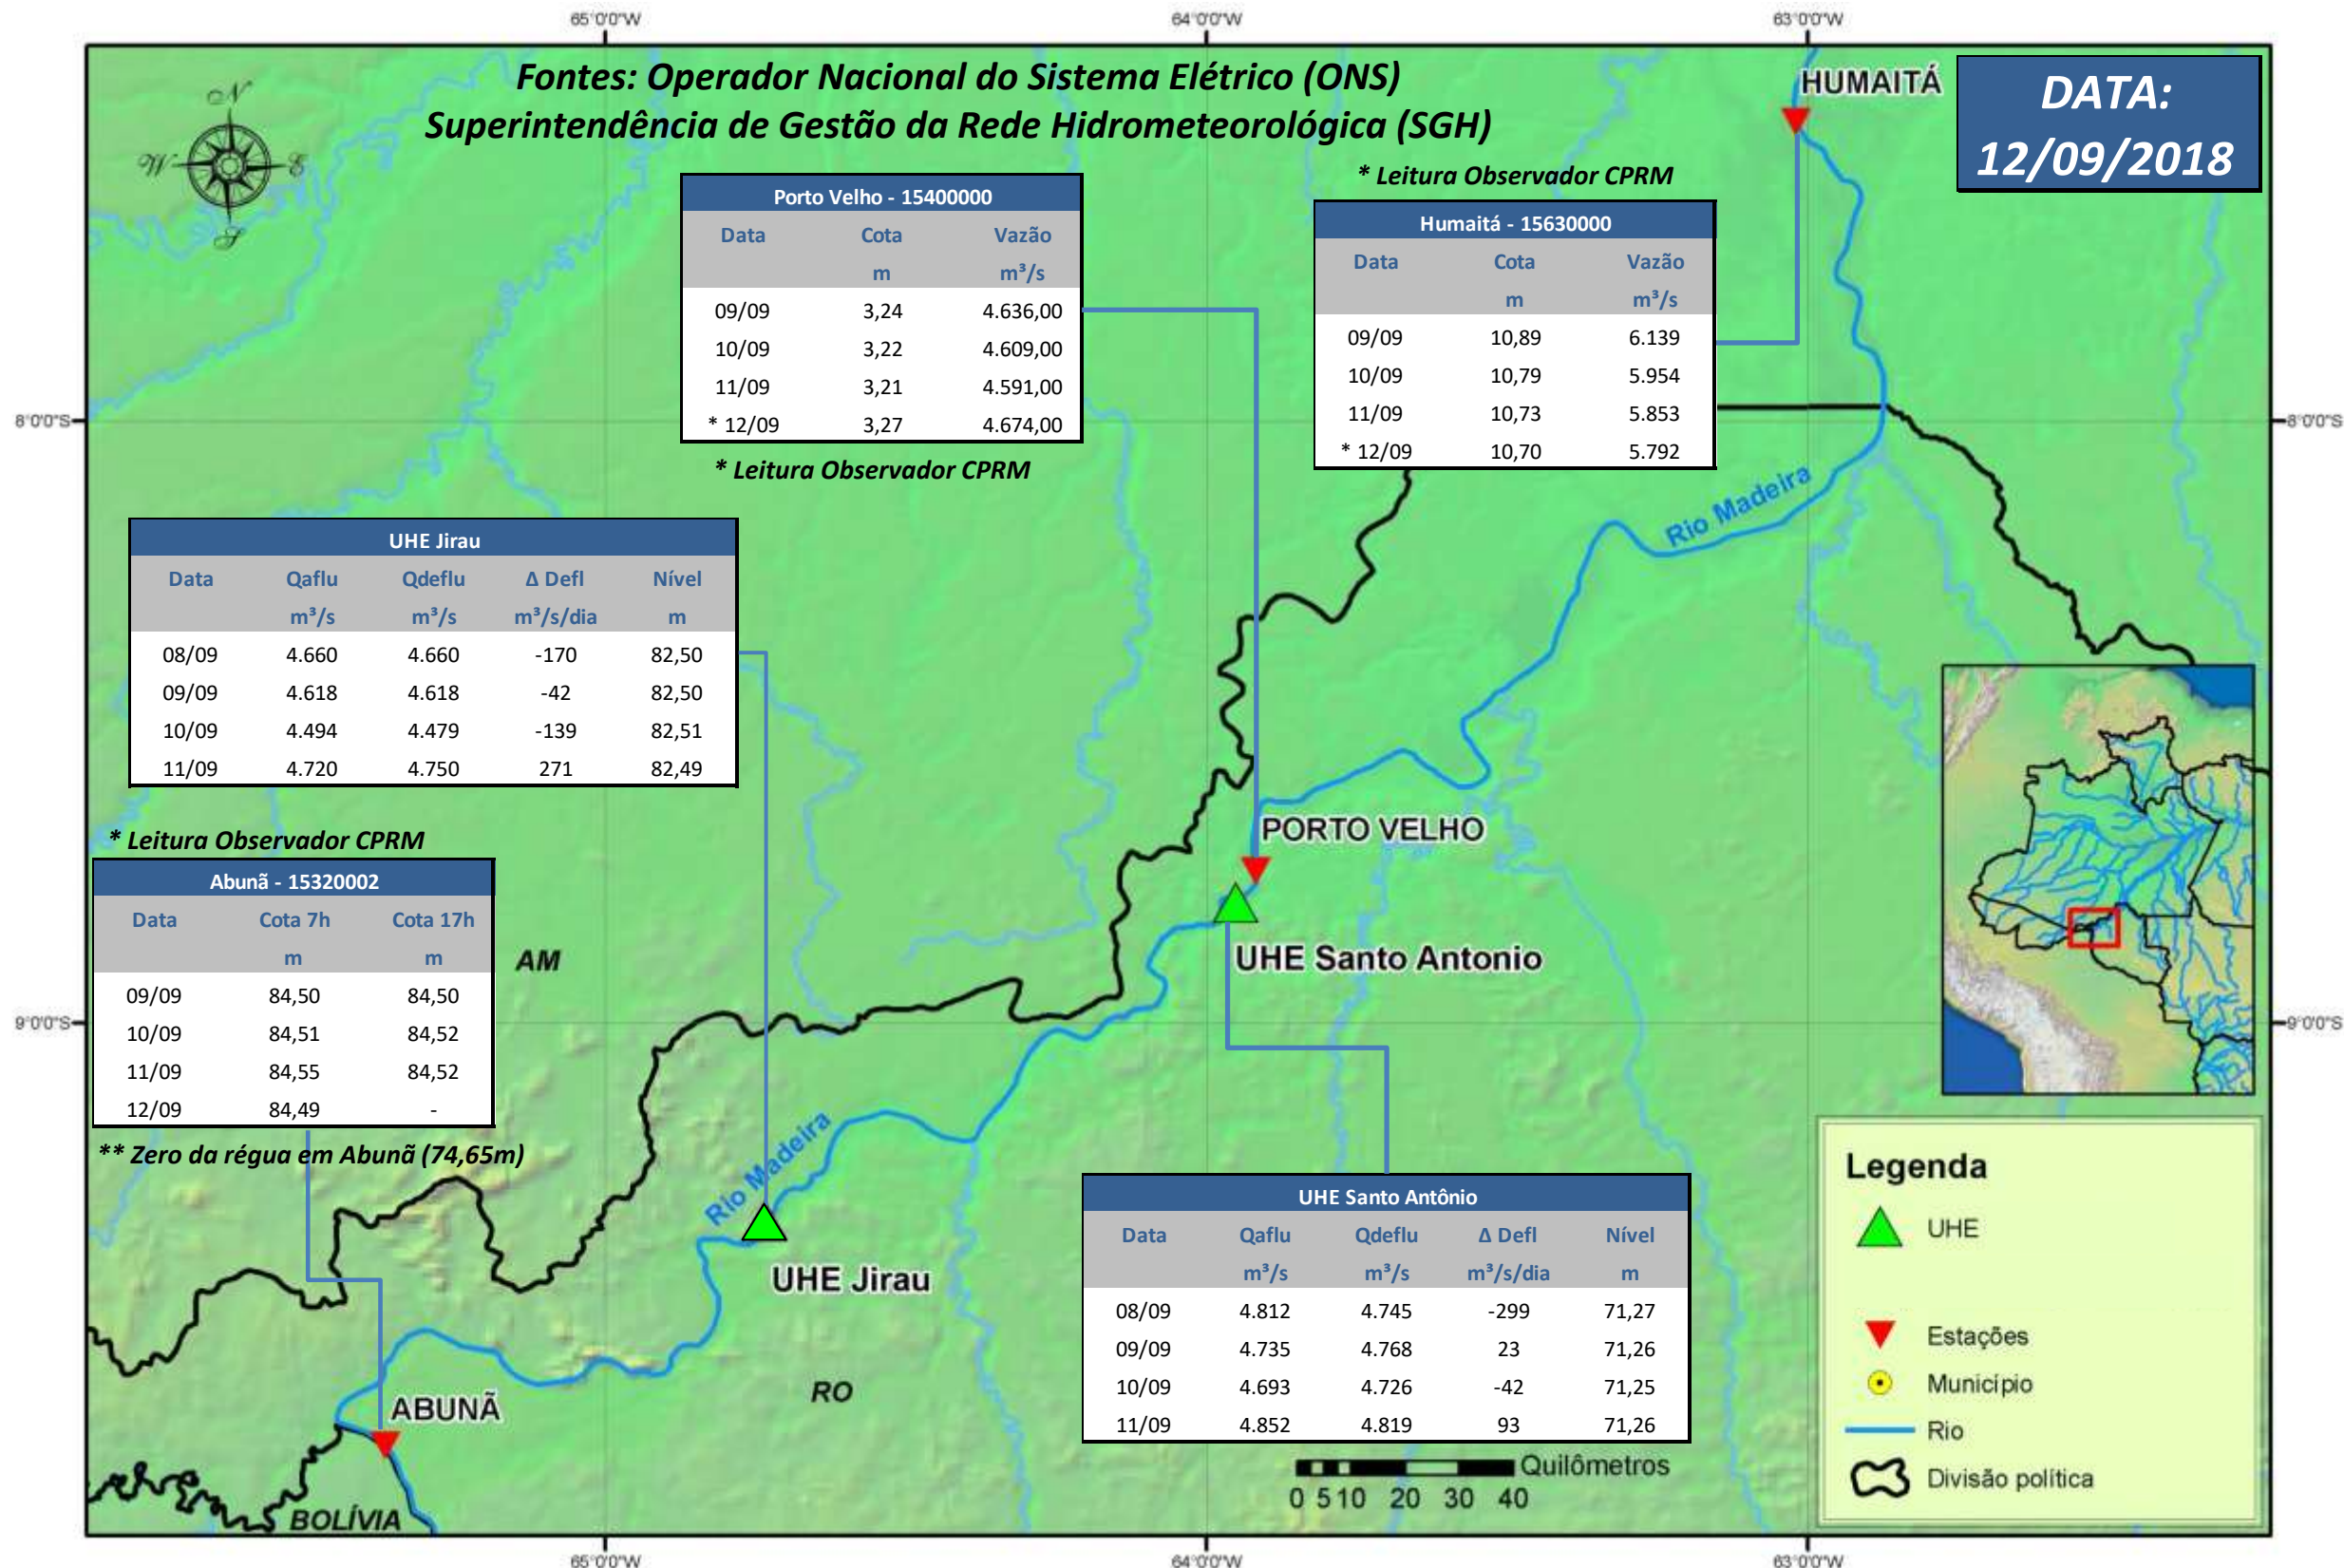

# SALA DE SITUAÇÃO

## Boletim de acompanhamento da Bacia do Rio Madeira

Para dados mais atualizados das estações fluviométricas acesse: [Telemetria ANA](#)

# SALA DE SITUAÇÃO

Boletim de acompanhamento da Bacia do Rio Madeira

## UHE Jirau Vazão Natural - 1967-2016 (Permanências diárias)